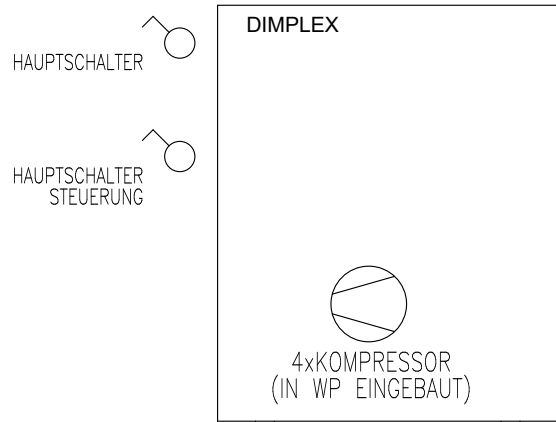

BEIM AUFSTELLEN SIND DIE
SICHERHEITSAUSTAENDE GEMAESS
INSTALLATIONSHANDBUCH ZU
BEACHTEN

WAERMEPUMPE
DIMPLEX LA 60P-TUR

Prinzipschema

Wärmepumpe Luft/Wasser
Kombispeicher mit Hygieneboiler
2x Raumheizung

Sigmatic AG
Infanteriestrasse 2
6210 Sursee
Schweiz