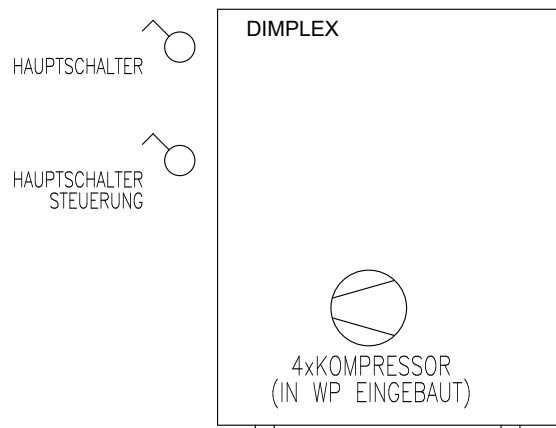

BEIM AUFSTELLEN SIND DIE
SICHERHEITSABSTAENDE GEMAESS
INSTALLATIONSHANDBUCH ZU
BEACHTEN

WAERMEPUMPE
DIMPLEX LA 60P-TUR

SPEICHER

EXP.-GEFAESS

Prinzipschema

Wärmepumpe Luft/Wasser
mit Speicher
1x Raumheizung