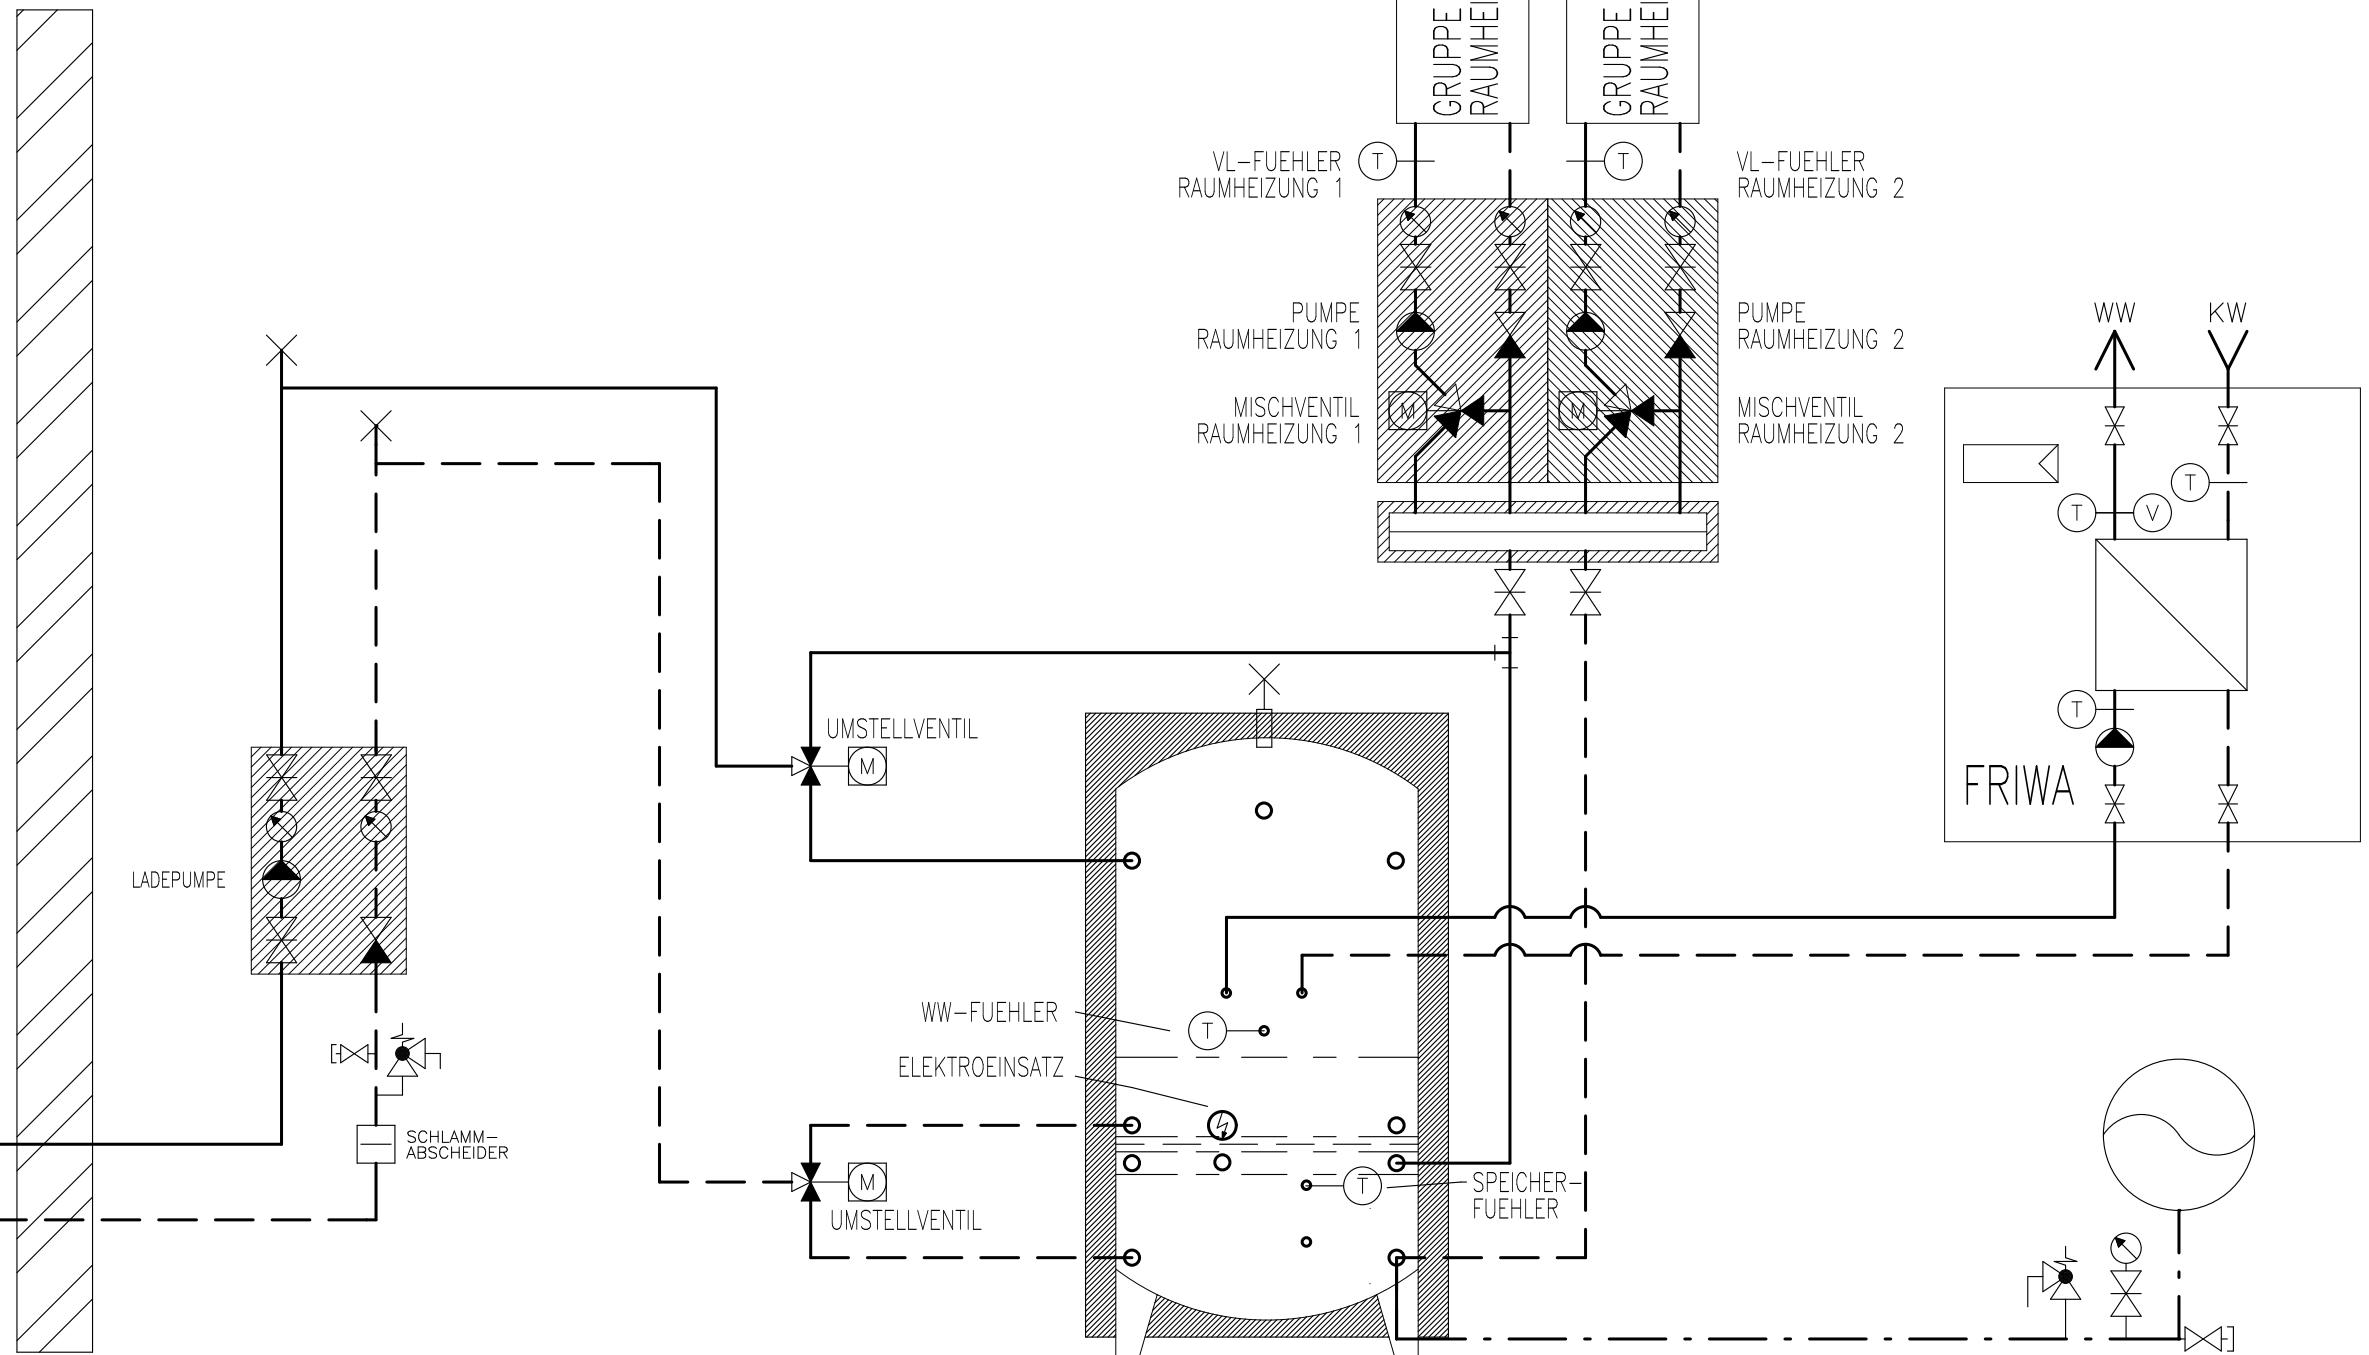

BEIM AUFSTELLEN SIND DIE
SICHERHEITSABSTAENDE GEMAESS
INSTALLATIONSHANDBUCH ZU
BEACHTEN

WAERMEPUMPE
DIMPLEX LA 60P-TUR

FRIWA-SPEICHER

EXP.-GEFAESS

Prinzipschema

Wärmepumpe Luft/Wasser
mit Speicher und FriWa
2x Raumheizung