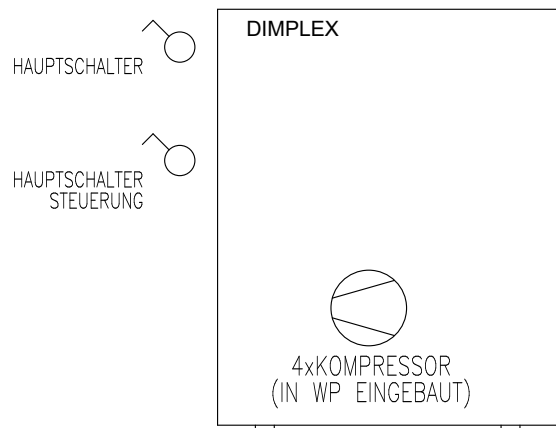

ACHTUNG:
DIESE WAERMEPUMPE IST
MIT PROPAN R290 GEFUELLT.
ES SIND DIE OERTLICHEN
SICHERHEITSVORSCHRIFTEN
ZU BEACHTEN

BEIM AUFSTELLEN SIND DIE
SICHERHEITSABSTAENDE GEMAESS
INSTALIATIONSHANDBUCH ZU
BEACHTEN

WAERMEPUMPE
DIMPLEX LA 60P-TUR