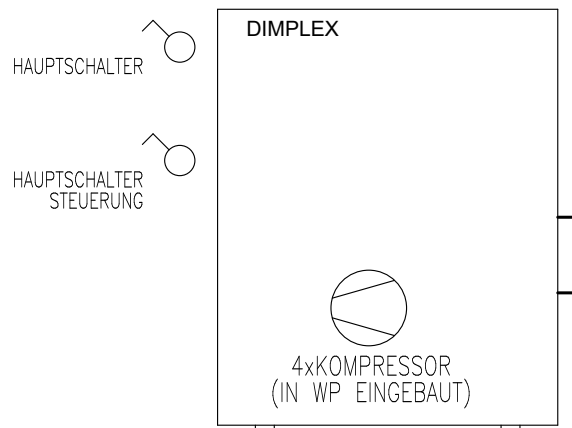

BEIM AUFSTELLEN SIND DIE
SICHERHEITSAUSTAENDE GEMAESS
INSTALLATIONSHANDBUCH ZU
BEACHTEN

WAERMEPUMPE
DIMPLEX LA 60P-TUR

FRIWA-SPEICHER

EXP.-GEFAESS

Prinzipschema

Wärmepumpe Luft/Wasser
mit Speicher und FriWa
1x Raumheizung