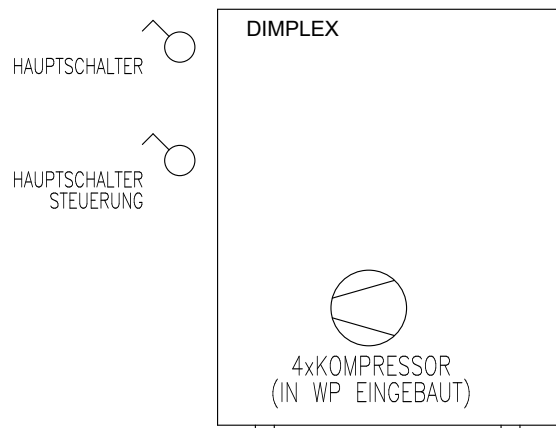

BEIM AUFSTELLEN SIND DIE
SICHERHEITSAUSTAENDE GEMAESS
INSTALLATIONSHANDBUCH ZU
BEACHTEN

WAERMEPUMPE
DIMPLEX LA 60P-TUR

SPEICHER

EXP.-GEFAESS

BOILER

Prinzipschema

Wärmepumpe Luft/Wasser
mit Speicher und Boiler
1x Raumheizung