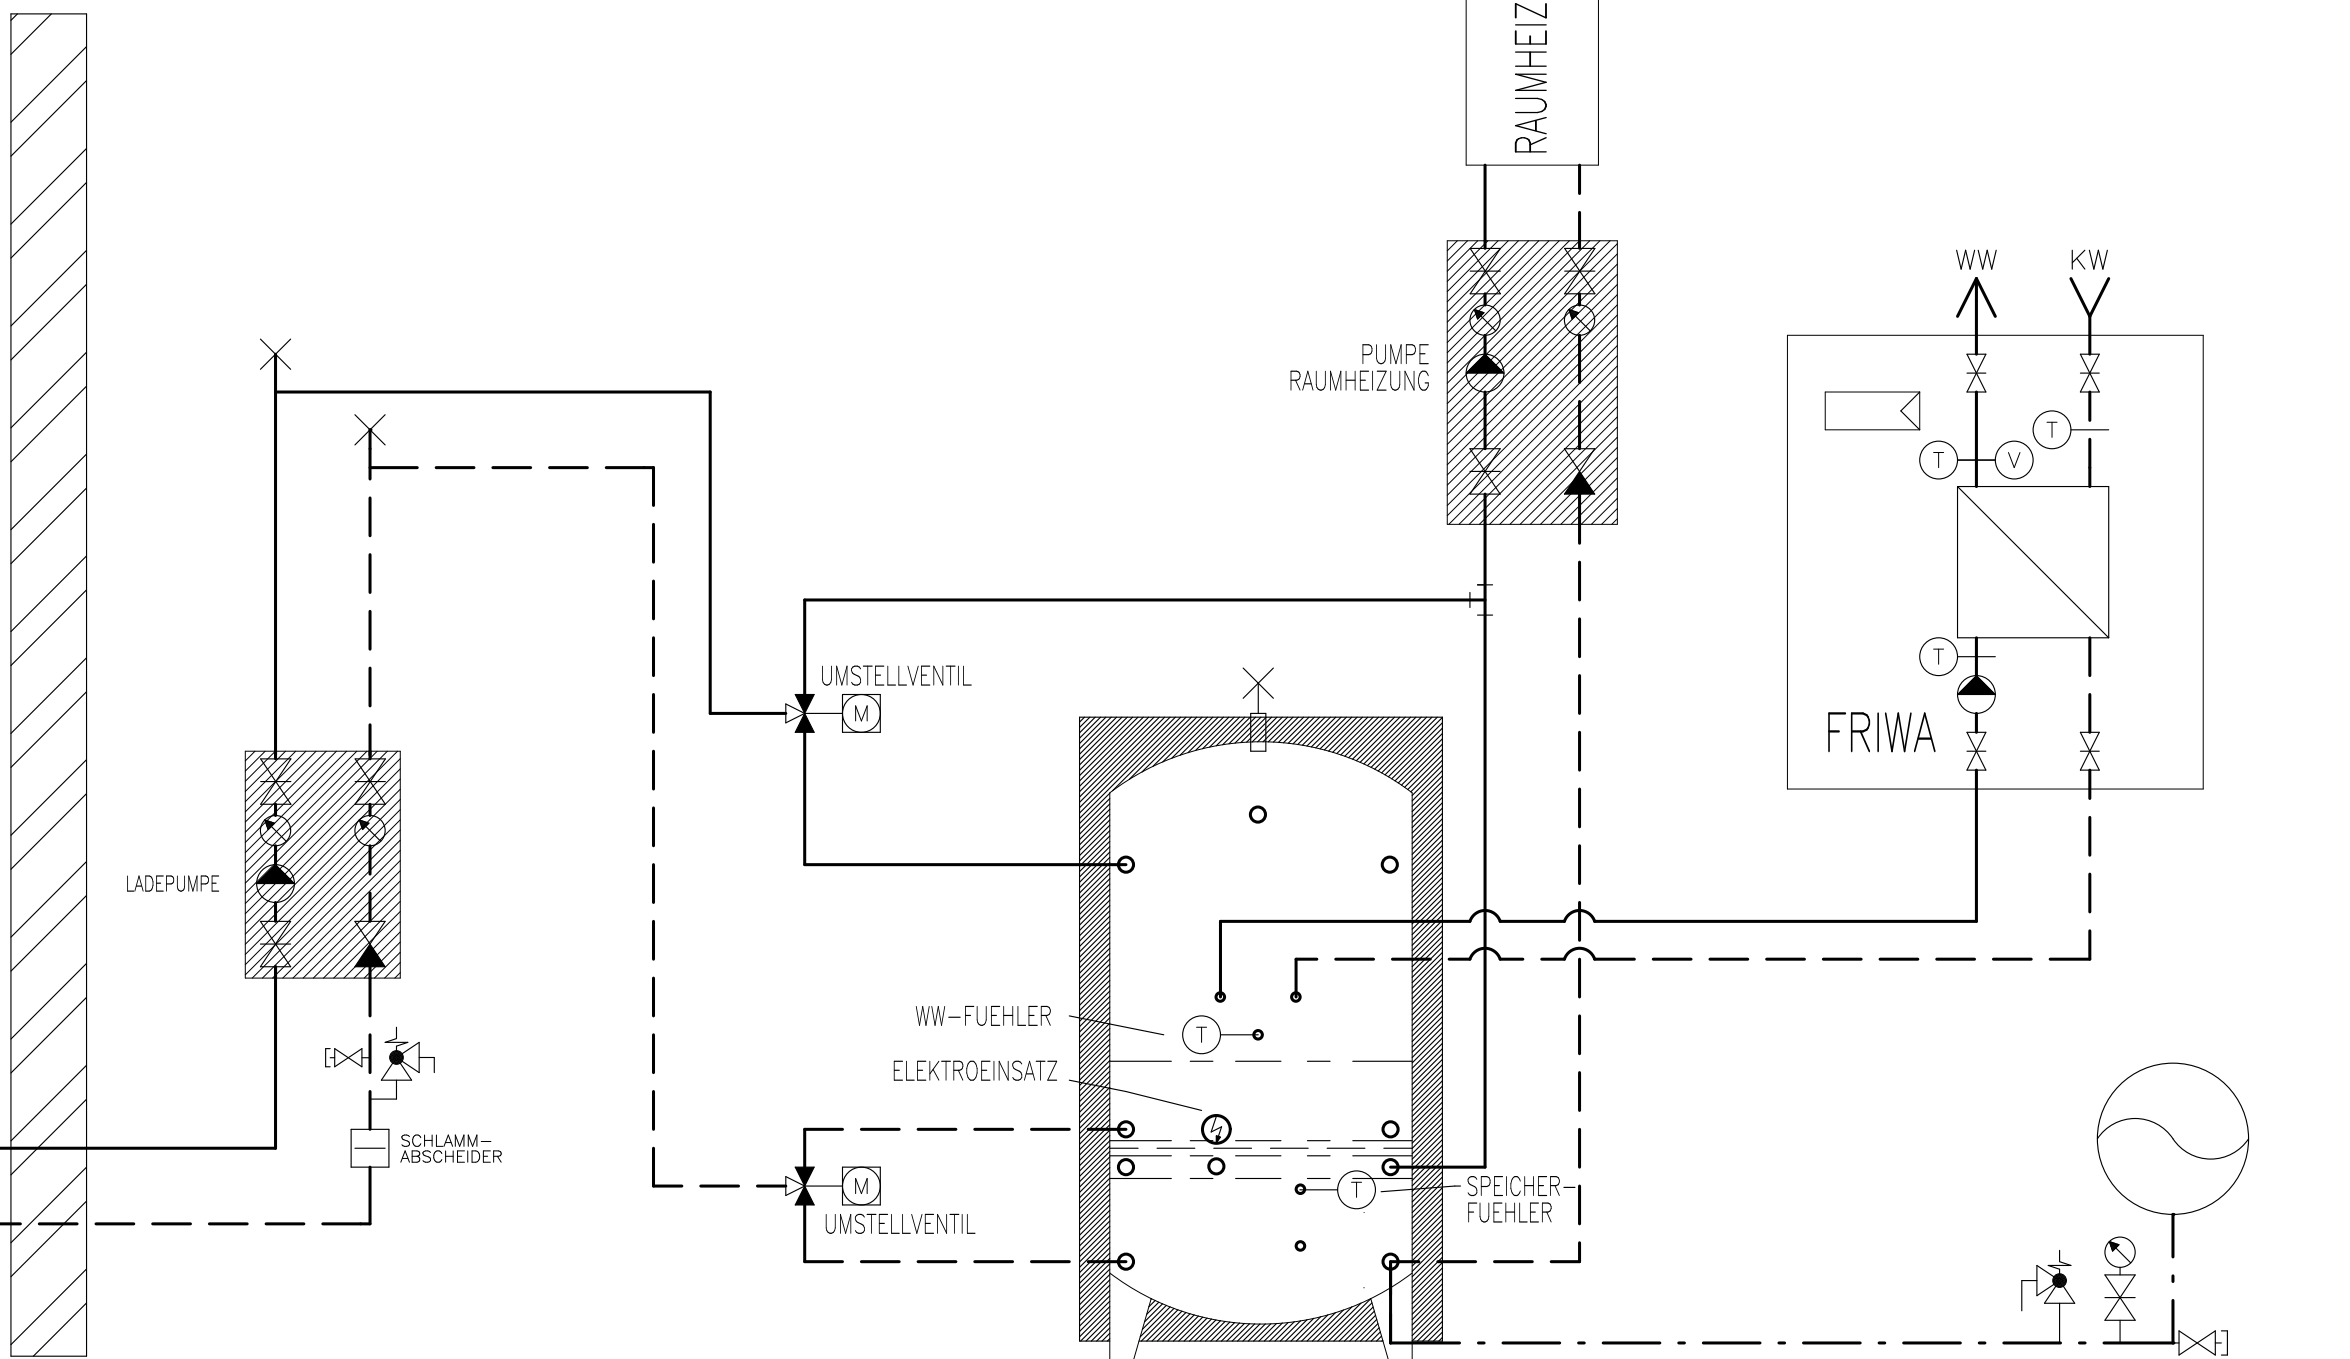

FRIWA-SPEICHER

EXP.-GEFAESS

Prinzipschema

Wärmepumpe Luft/Wasser
mit Speicher und FriWa
1x Raumheizung

Sigmatic AG
Infanteriestrasse 2
6210 Sursee
Schweiz

Tel: +41 41 925 11 22
Fax: +41 41 925 11 21
info@sigmatic.ch
www.sigmatic.ch

Heizsysteme
Gebäudeautomation
Solarsysteme
Klimasysteme