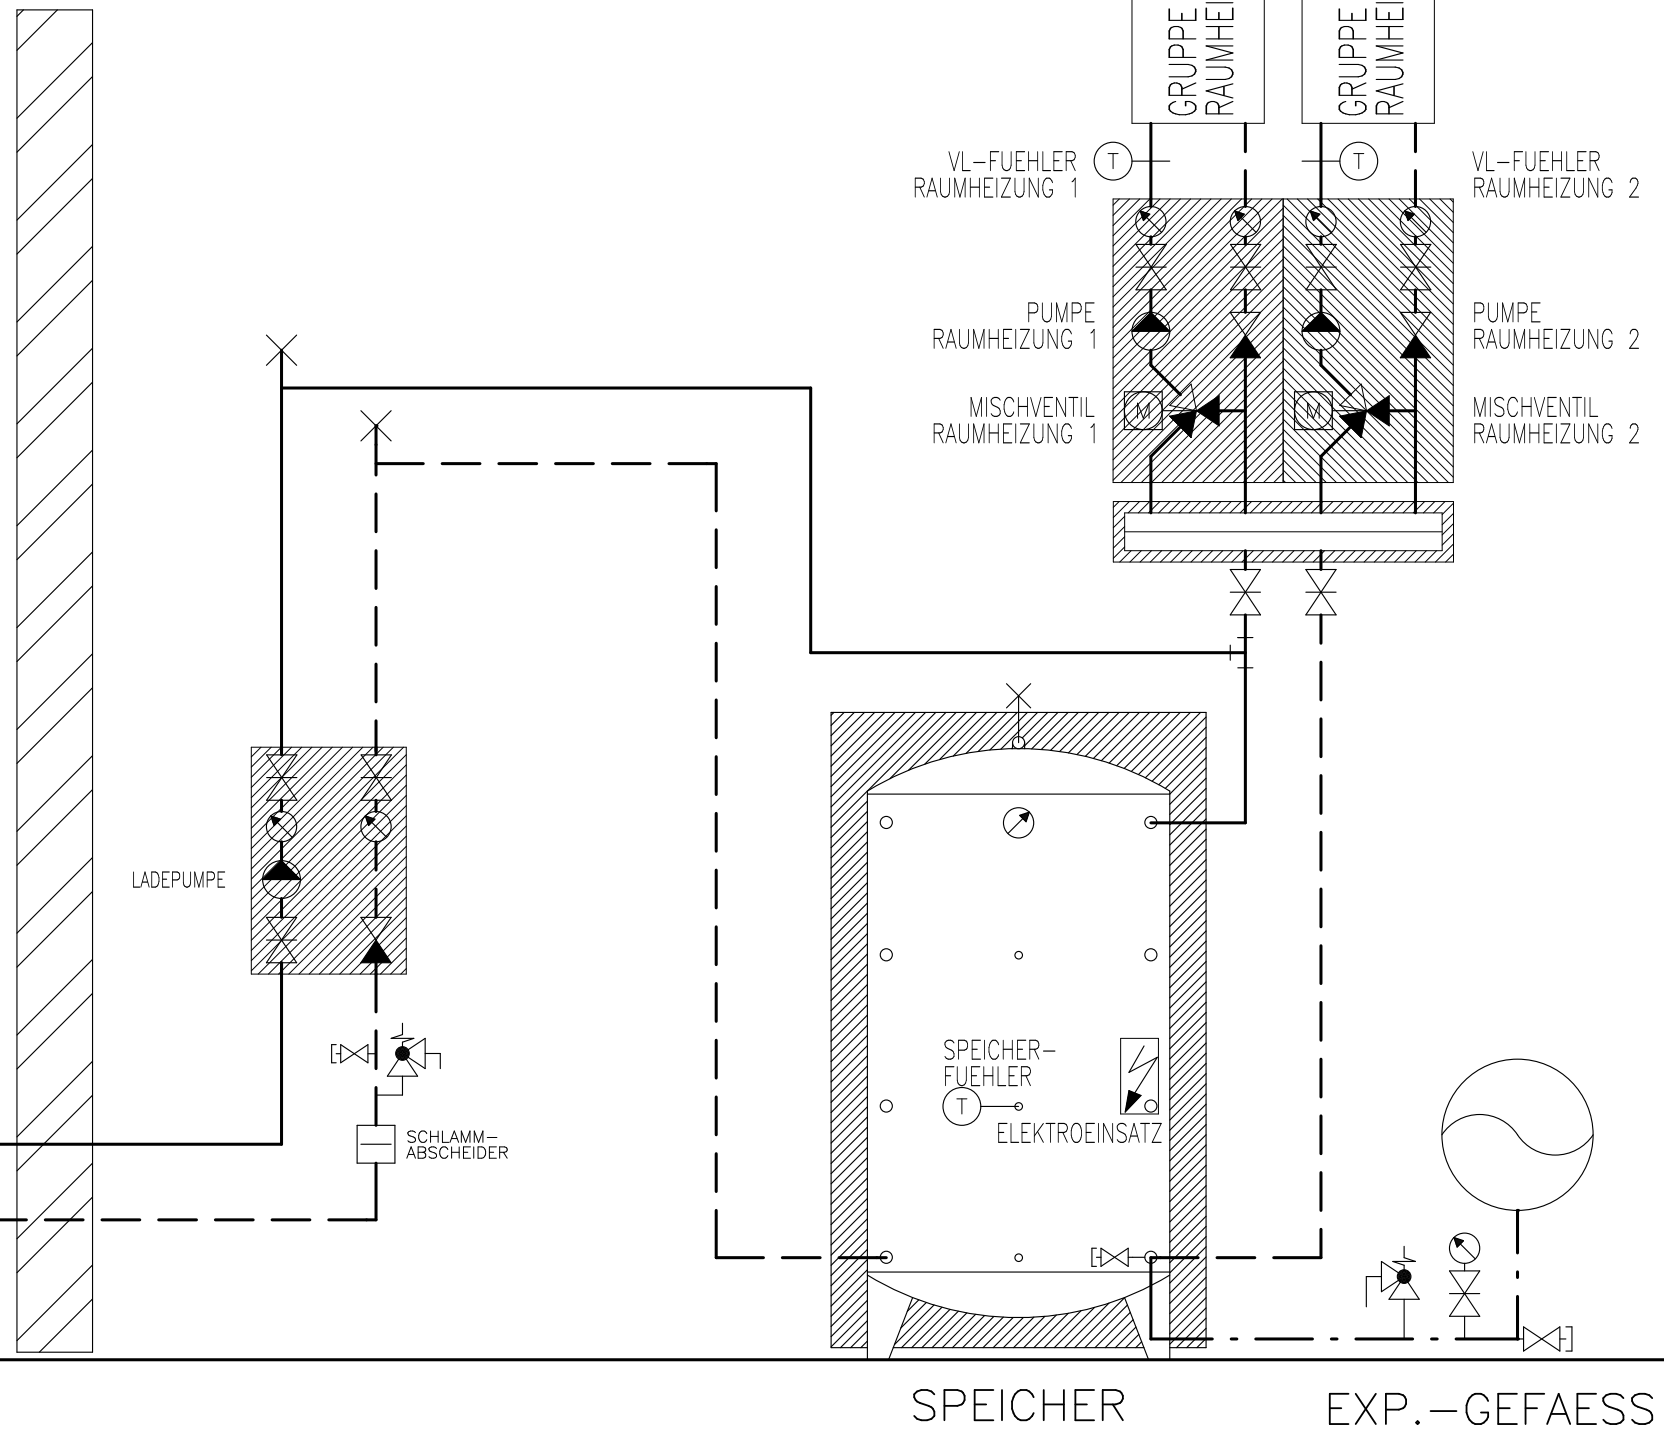

BEIM AUFSTELLEN SIND DIE
SICHERHEITSABSTAENDE GEMAESS
INSTALIATIONSHANDBUCH ZU
BEACHTEN

WAERMEPUMPE
DIMPLEX LA 60P-TUR

Prinzipschema

Wärmepumpe Luft/Wasser
mit Speicher
2x Raumheizungen

Sigmatic AG
Infanteriestrasse 2
6210 Sursee
Schweiz