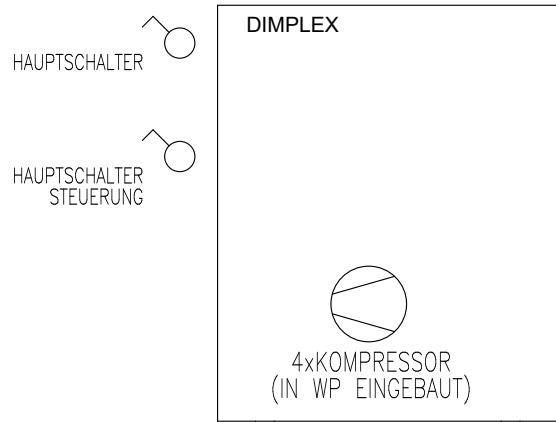

ACHTUNG:
DIESE WAERMEPUMPE IST
MIT PROPAN R290 GEFUELLT.
ES SIND DIE OERTLICHEN
SICHERHEITSVORSCHRIFTEN
ZU BEACHTEN

BEIM AUFSTELLEN SIND DIE
SICHERHEITSAUSTAENDE GEMAESS
INSTALLATIONSHANDBUCH ZU
BEACHTEN

WAERMEPUMPE
DIMPLEX LA 60P-TUR