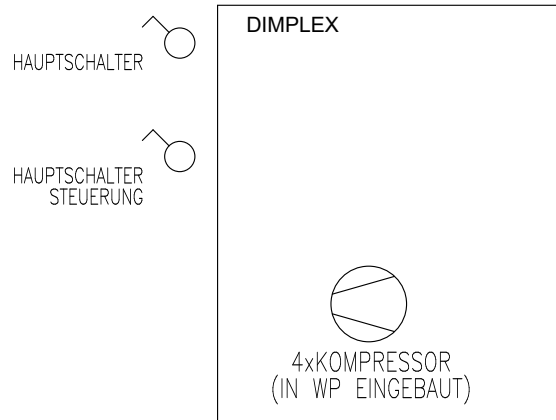

AUSSEN-
FUEHLER

ACHTUNG:
DIESE WAERMEPUMPE IST
MIT PROPAN R290 GEFUELLT.
ES SIND DIE OERTLICHEN
SICHERHEITSVORSCHRIFTEN
ZU BEACHTEN

BEIM AUFSTELLEN SIND DIE
SICHERHEITSABSTAENDE GEMAEISS
INSTALIATIONSHANDBUCH ZU
BEACHTEN

WAERMEPUMPE
DIMPLEX LA 60P-TUR