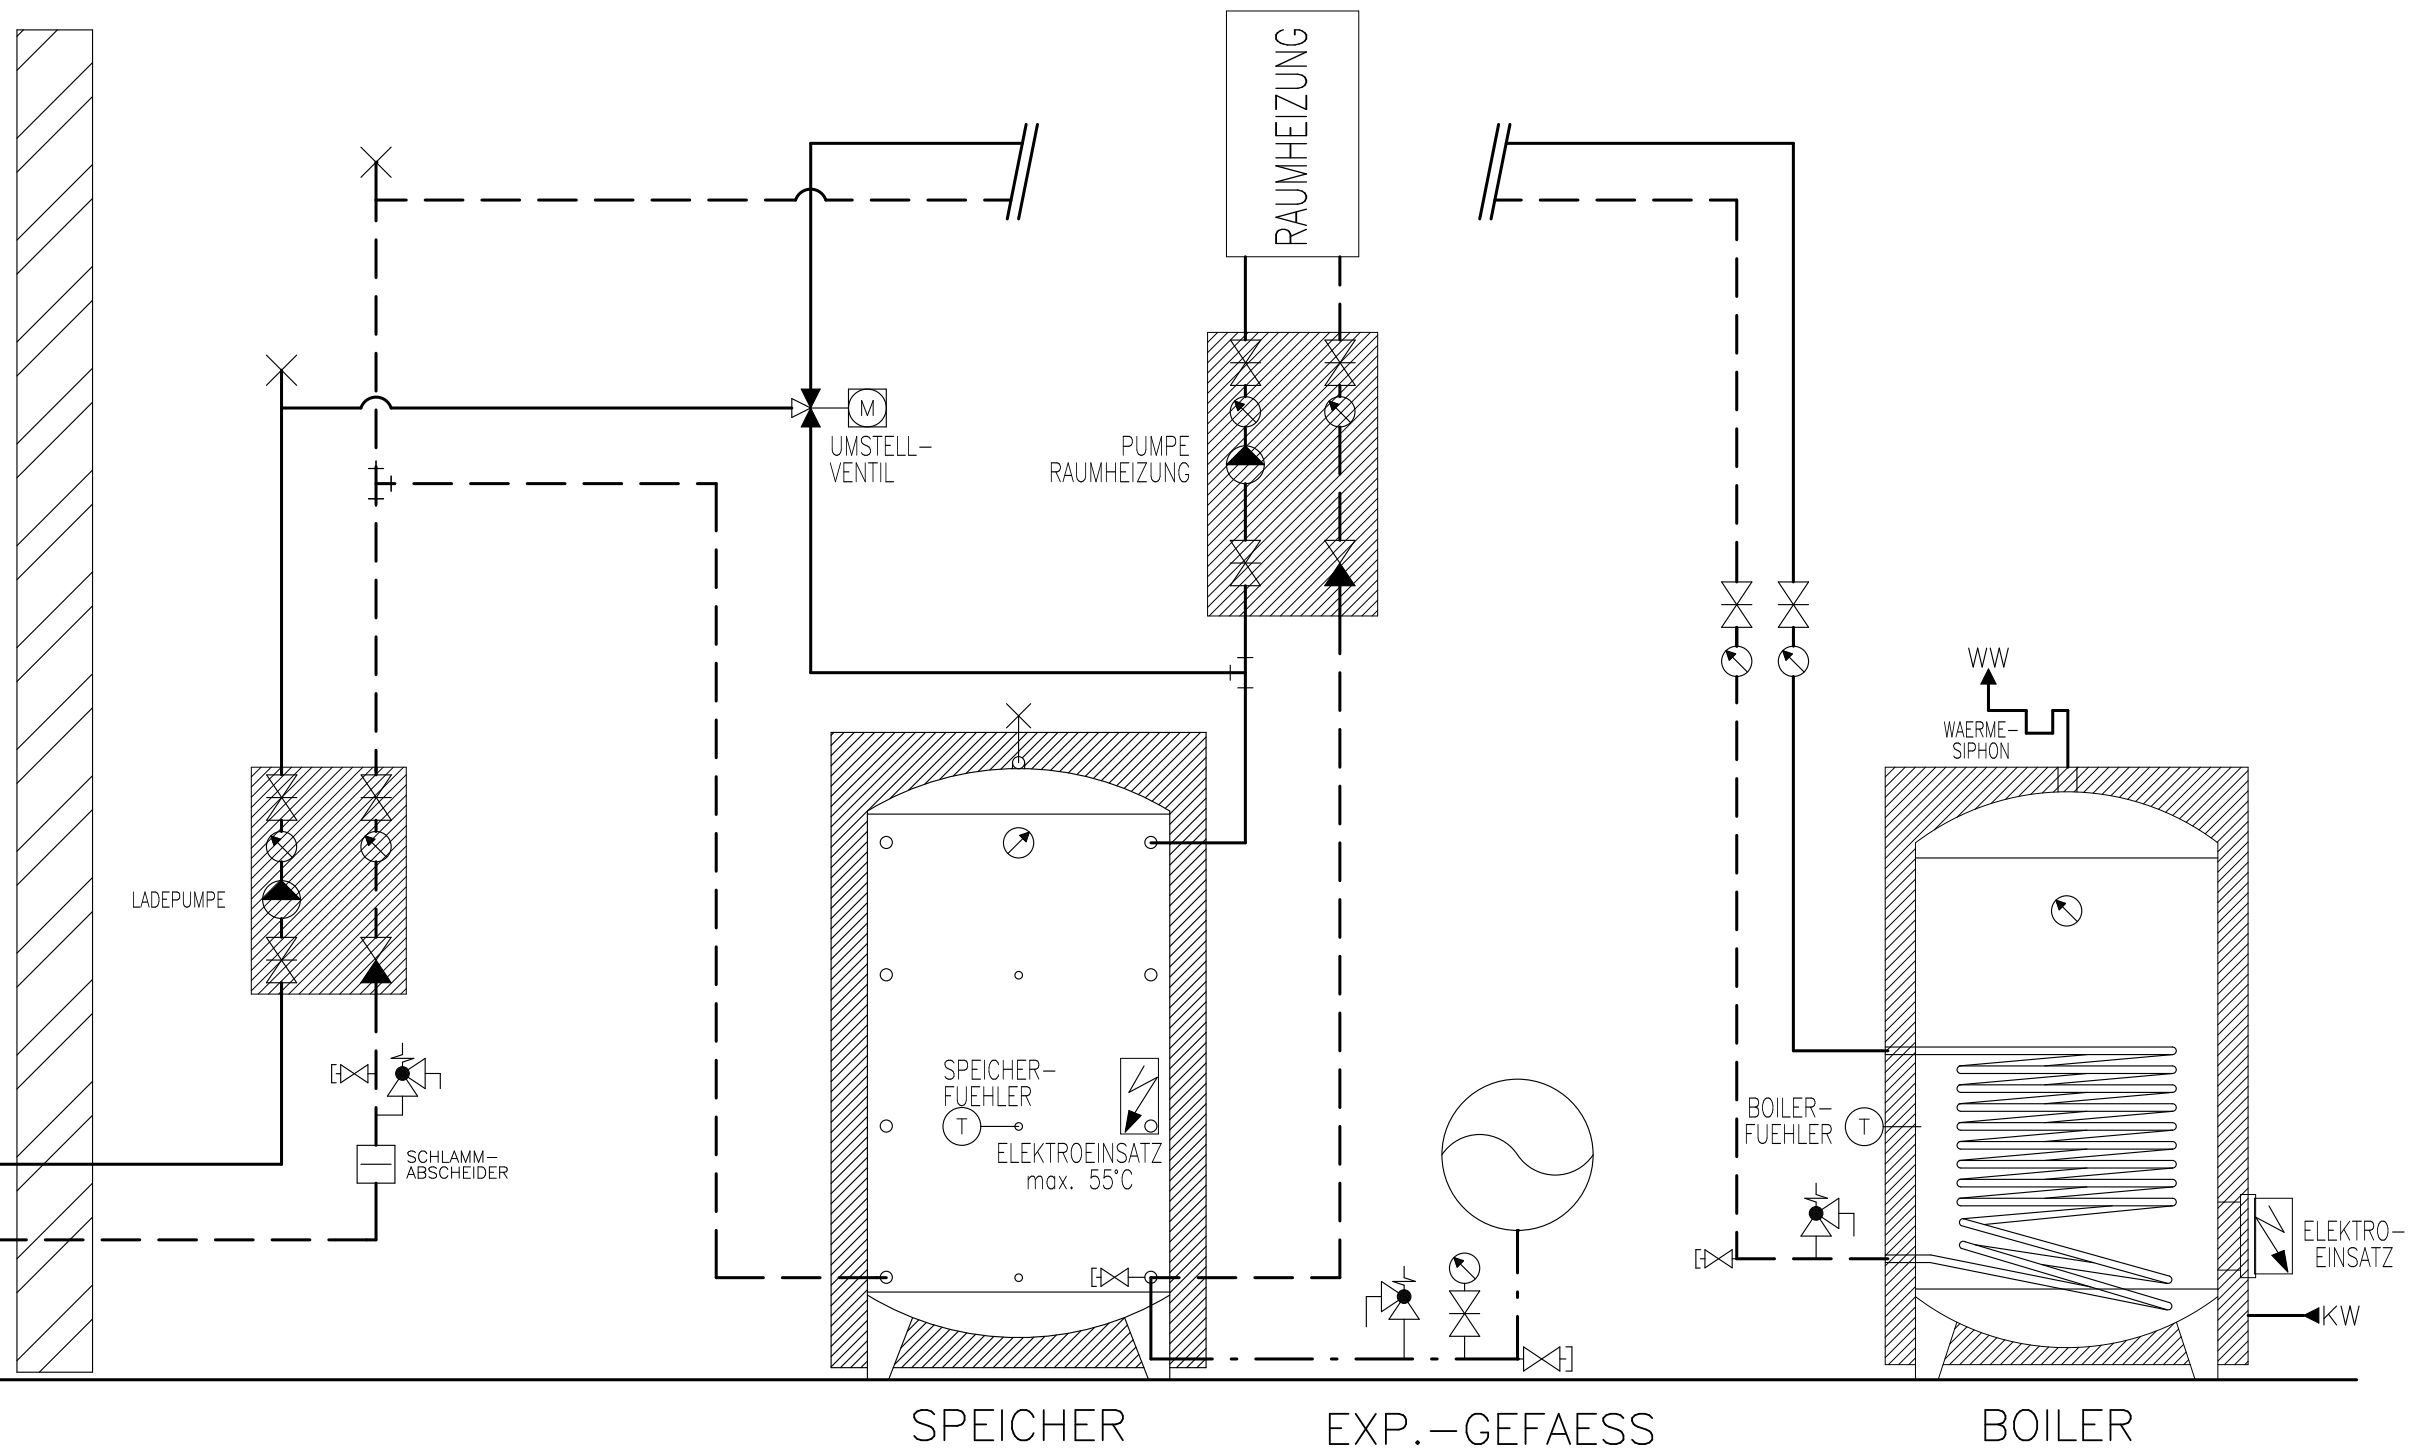

Prinzipschema

Wärmepumpe Luft/Wasser
mit Speicher und Boiler
1x Raumheizung

Sigmatic AG
Infanteriestrasse 2
6210 Sursee
Schweiz

Tel: +41 41 925 11 22
Fax: +41 41 925 11 21
info@sigmatic.ch
www.sigmatic.ch

Heizsysteme
Gebäudeautomation
Solarsysteme
Klimasysteme

sigmatic
Energiekonzepte fürs Leben