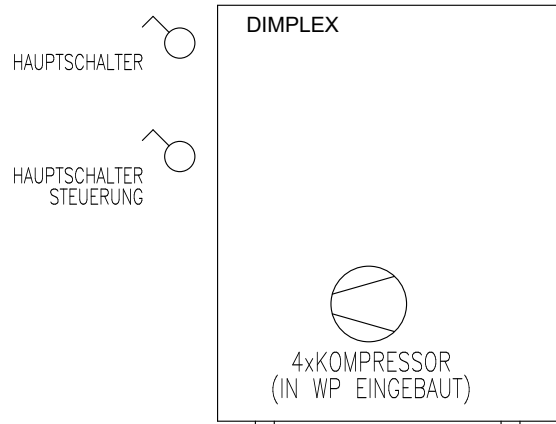

T AUSSEN-
FUEHLER

ACHTUNG:
DIESE WAERMEPUMPE IST
MIT PROPAN R290 GEFUELLT.
ES SIND DIE OERTLICHEN
SICHERHEITSVORSCHRIFTEN
ZU BEACHTEN

BEIM AUFSTELLEN SIND DIE
SICHERHEITSABSTAENDE GEMAESS
INSTALIATIONSHANDBUCH ZU
BEACHTEN