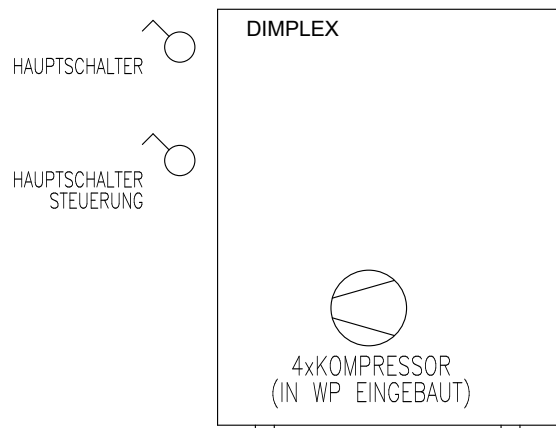

BEIM AUFSTELLEN SIND DIE
SICHERHEITSABSTAENDE GEMAEISS
INSTALLATIONSHANDBUCH ZU
BEACHTEN

WAERMEPUMPE
DIMPLEX LA 60P-TUR

KOMBISPEICHER
MIT HYGIENEBOILER
HELIXTHERM HT1

EXP.-GEFAESS

Prinzipschema

Wärmepumpe Luft/Wasser
Kombispeicher mit Hygieneboiler
1x Raumheizung