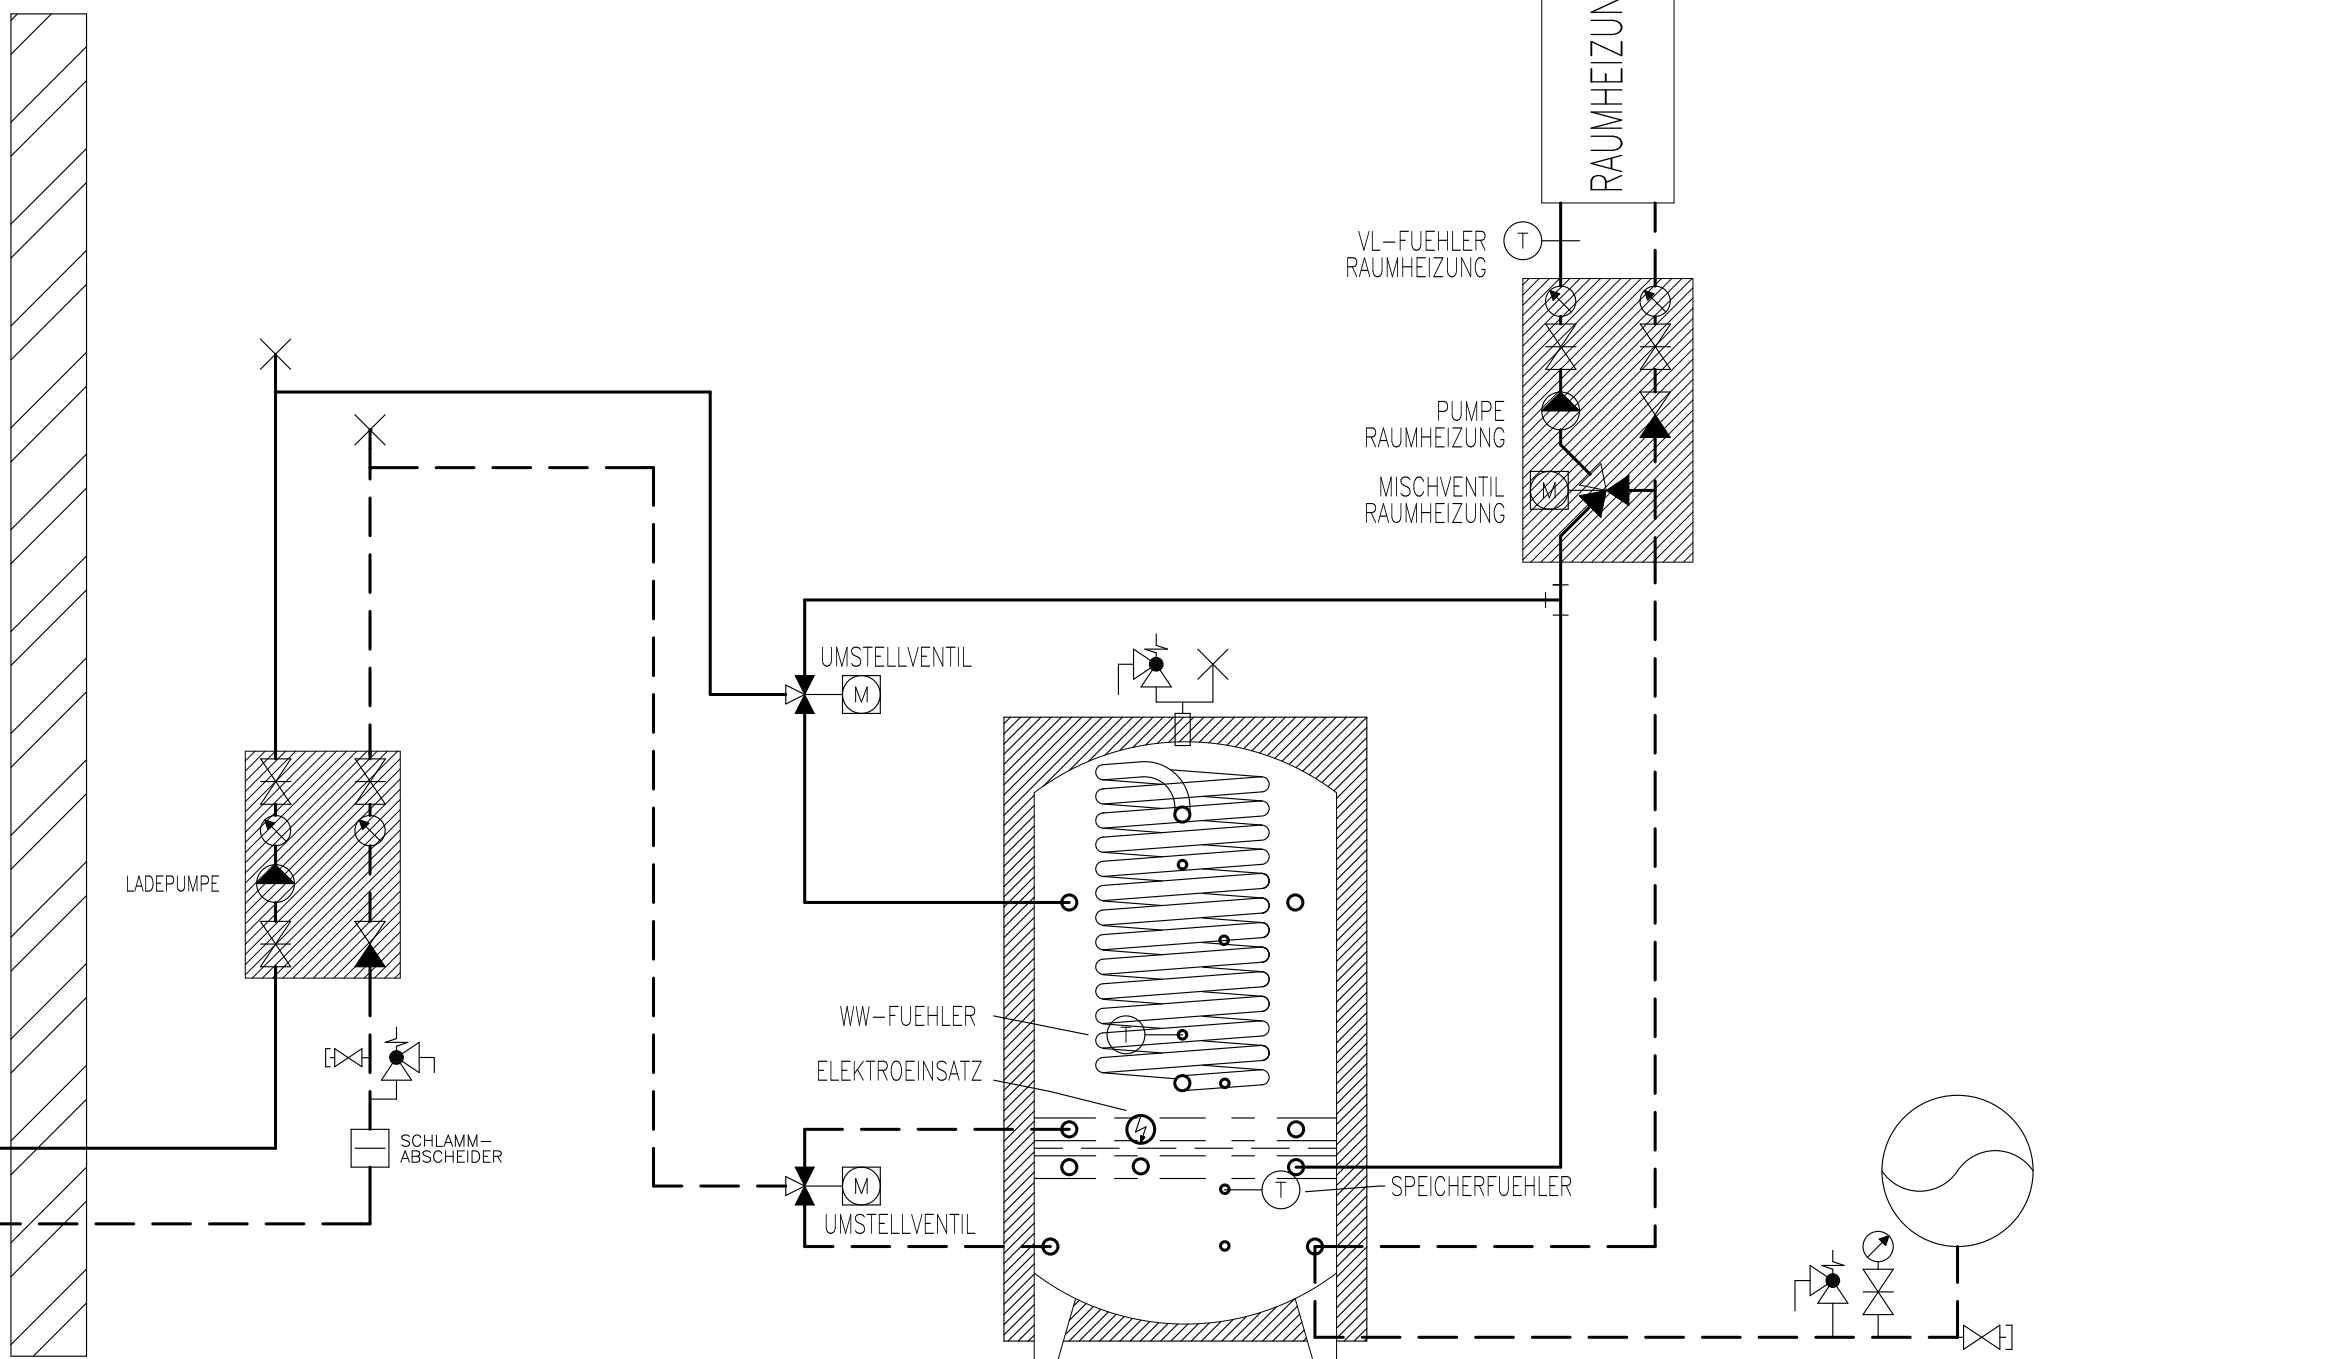

KOMBISPEICHER
MIT HYGIENEBOILER
HELIXTHERM HT1

EXP.-GEFAESS

Prinzipschema

Wärmepumpe Luft/Wasser
Kombispeicher mit Hygieneboiler
1x Raumheizung

Sigmatic AG
Infanteriestrasse 2
6210 Sursee
Schweiz

Tel: +41 41 925 11 22
Fax: +41 41 925 11 21
info@sigmatic.ch
www.sigmatic.ch

Heizsysteme
Gebäudeautomation
Solarsysteme
Klimasysteme