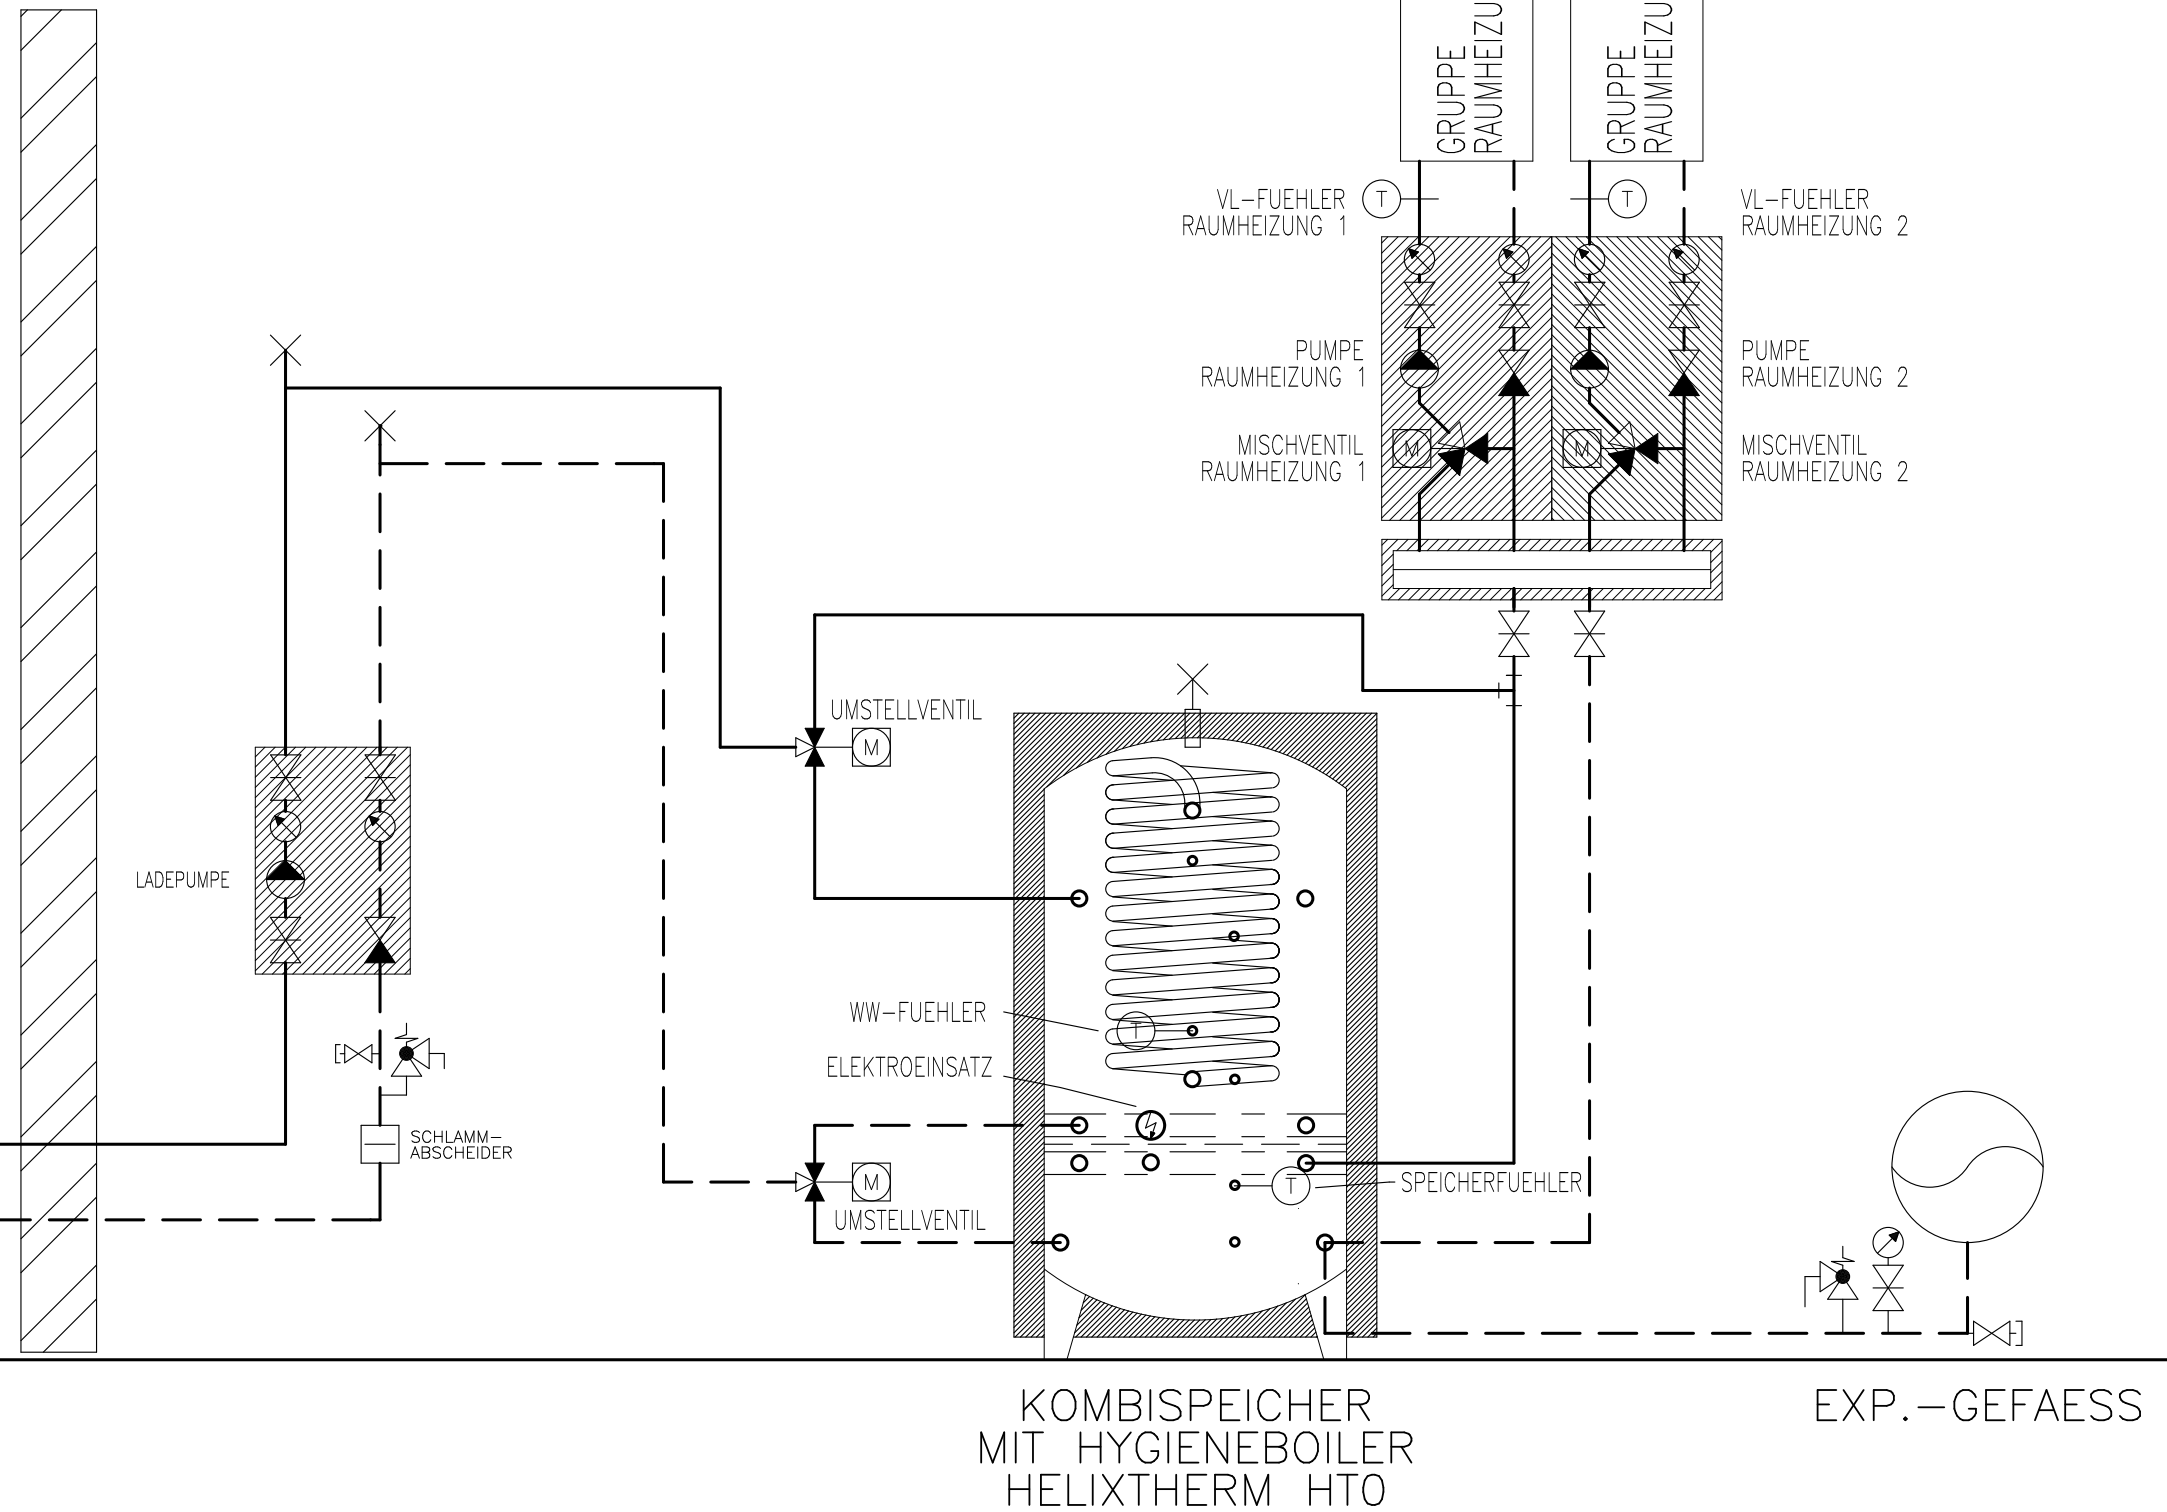

Prinzipschema

Wärmepumpe Luft/Wasser
Kombispeicher mit Hygieneboiler
2x Raumheizung

Sigmatic AG
Infanteriestrasse 2
6210 Sursee
Schweiz

Tel: +41 41 925 11 22
Fax: +41 41 925 11 21
info@sigmatic.ch
www.sigmatic.ch

Heizsysteme
Gebäudeautomation
Solarsysteme
Klimasysteme

sigmatic
Energiekonzepte fürs Leben