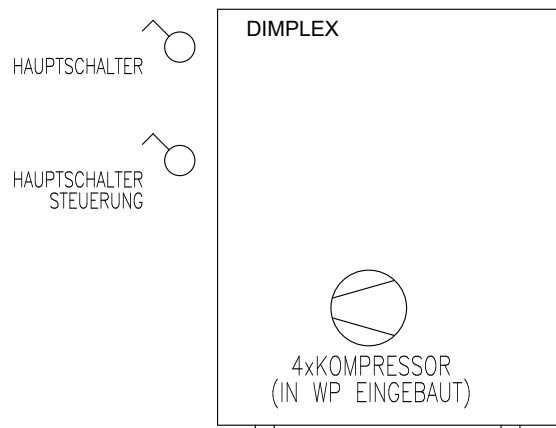

BEIM AUFSTELLEN SIND DIE
SICHERHEITSABSTAENDE GEMAEISS
INSTALLATIONSHANDBUCH ZU
BEACHTEN

WAERMEPUMPE
DIMPLEX LA 60P-TUR

FRIWA-SPEICHER

EXP.-GEFAESS

Prinzipschema

Wärmepumpe Luft/Wasser
mit Speicher und FriWa
1x Raumheizung