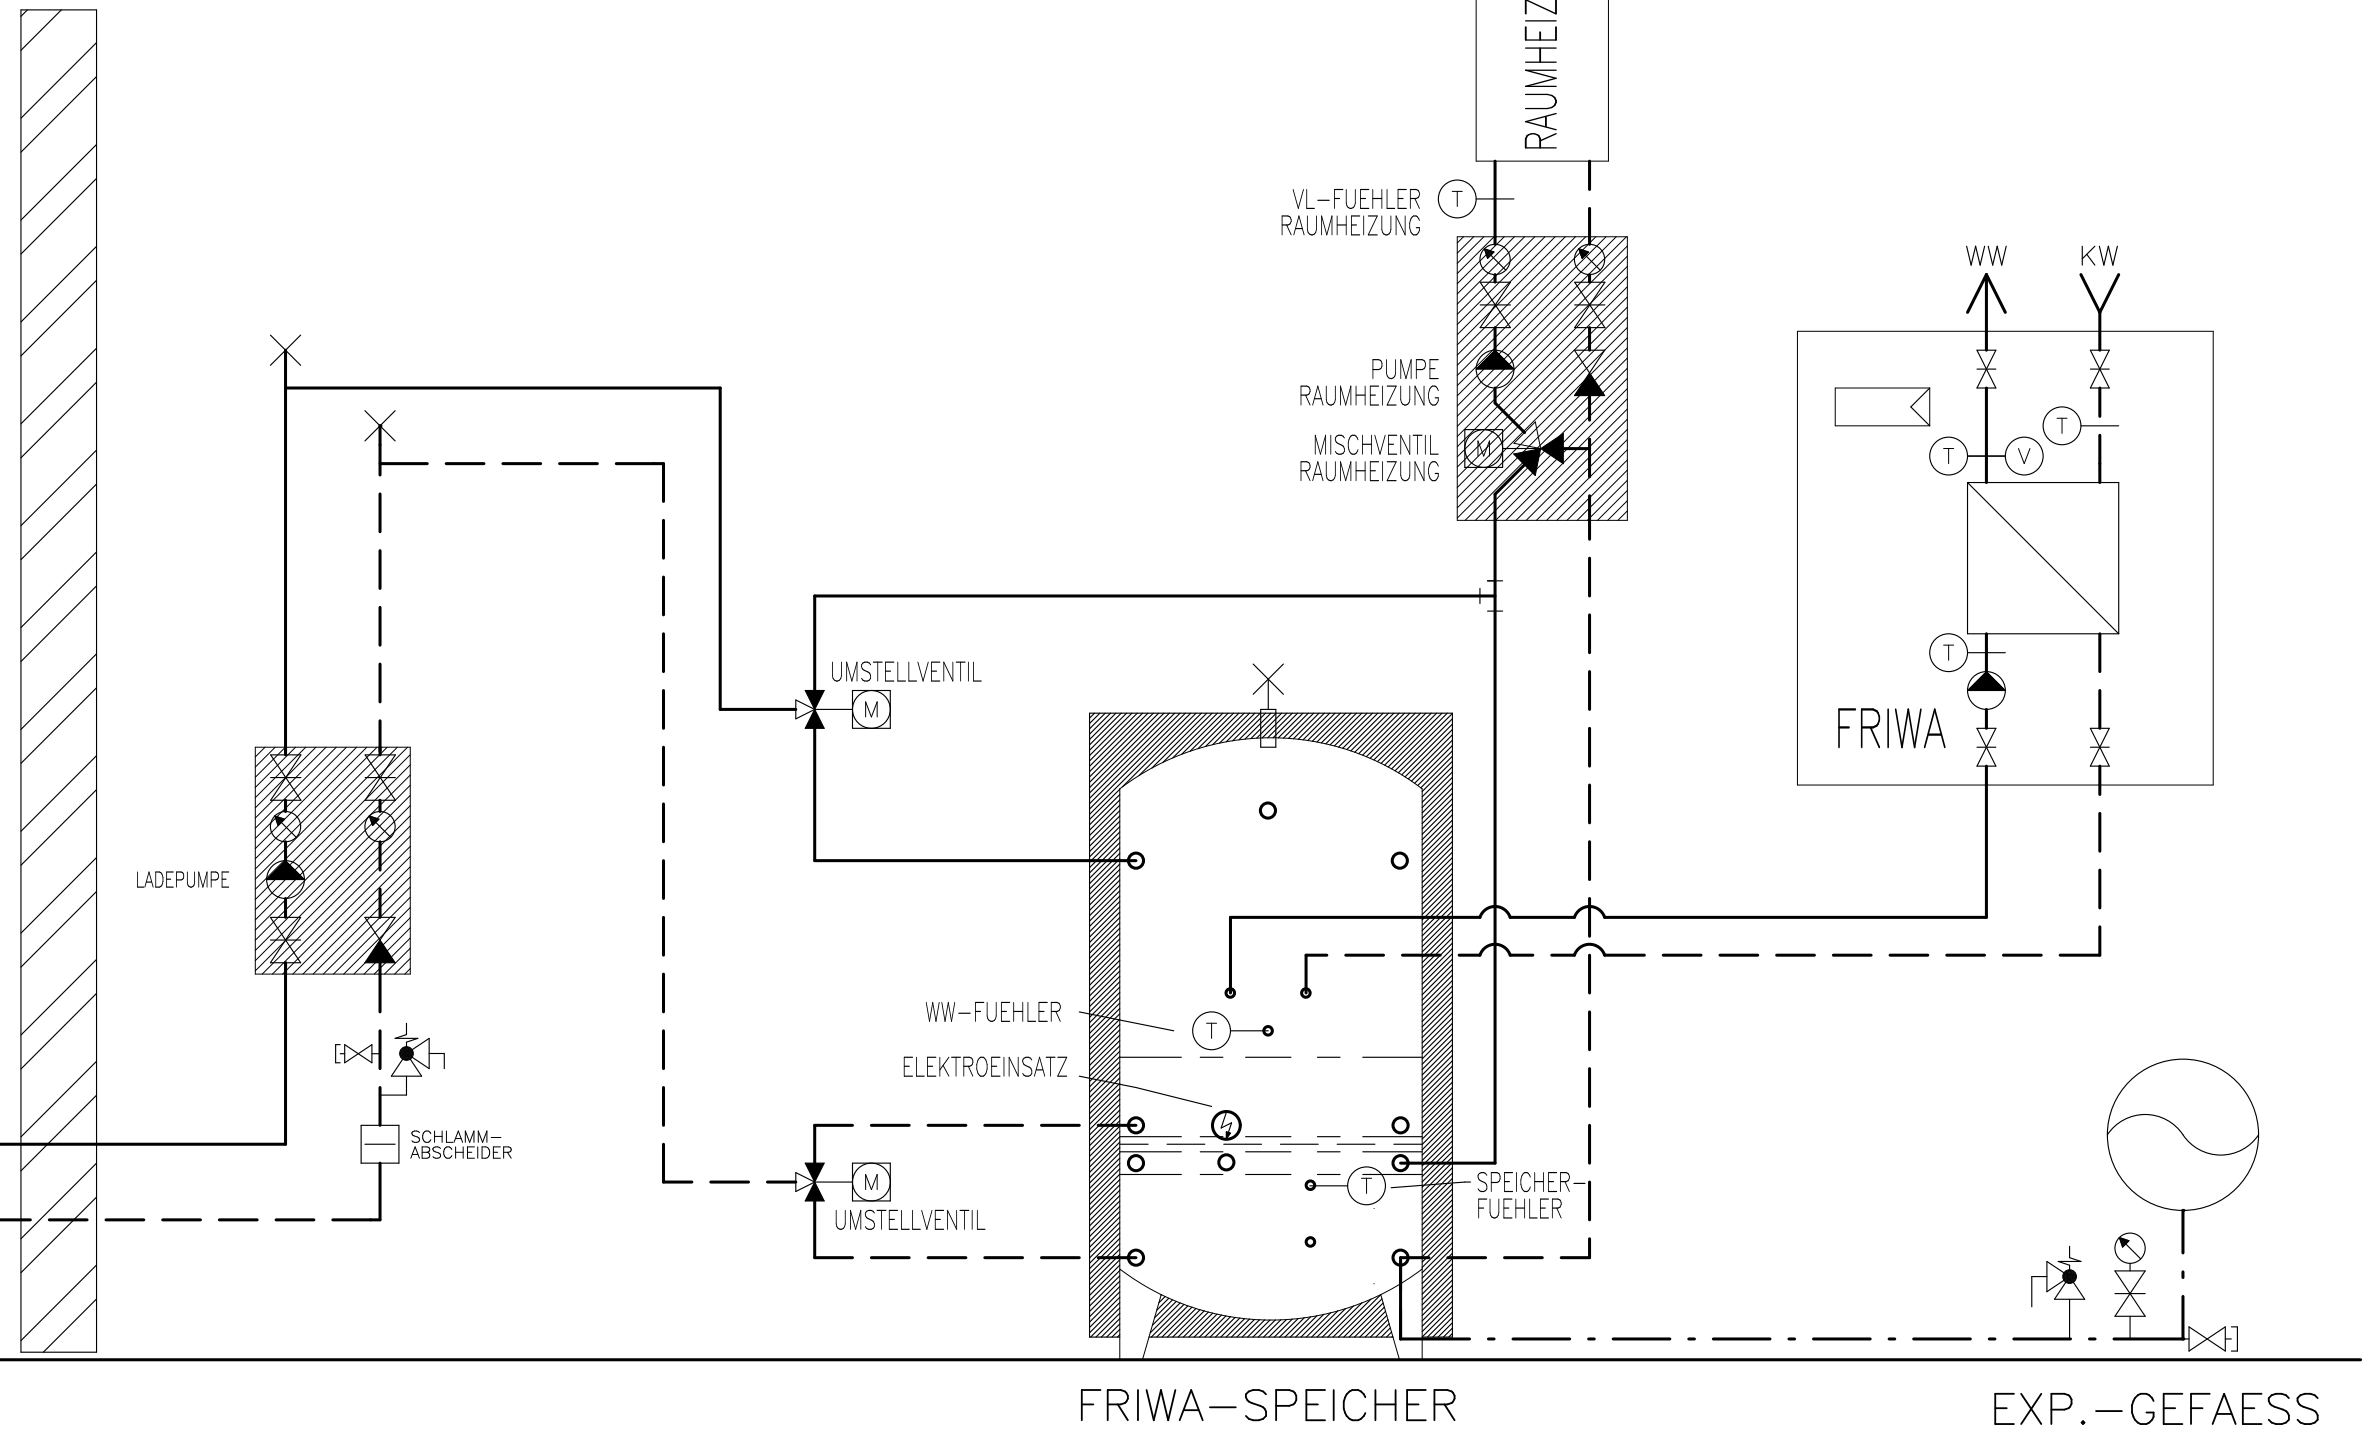

FRIWA-SPEICHER

EXP.-GEFAESS

Prinzipschema

Wärmepumpe Luft/Wasser
mit Speicher und FriWa
1x Raumheizung

Sigmatic AG
Infanteriestrasse 2
6210 Sursee
Schweiz

Tel: +41 41 925 11 22
Fax: +41 41 925 11 21
info@sigmatic.ch
www.sigmatic.ch

Heizsysteme
Gebäudeautomation
Solarsysteme
Klimasysteme

sigmatic
Energiekonzepte fürs Leben