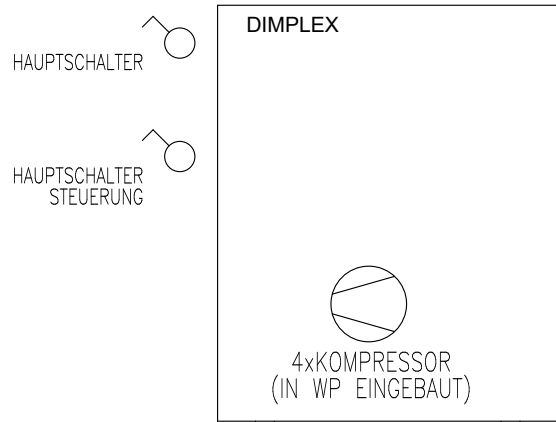

BEIM AUFSTELLEN SIND DIE
SICHERHEITSAUSTAENDE GEMAESS
INSTALIATIONSHANDBUCH ZU
BEACHTEN

WAERMEPUMPE
DIMPLEX LA 60P-TUR

SPEICHER

EXP.-GEFAESS

BOILER

Prinzipschema

Wärmepumpe Luft/Wasser
mit Speicher und Boiler
2x Raumheizungen