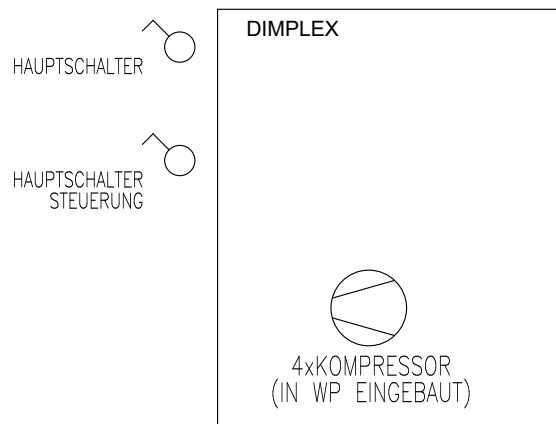

⊕ AUSSEN-
FUEHLER

ACHTUNG:
DIESE WAERMEPUMPE IST
MIT PROPAN R290 GEFUELLT.
ES SIND DIE OERTLICHEN
SICHERHEITSVORSCHRIFTEN
ZU BEACHTEN

BEIM AUFSTELLEN SIND DIE
SICHERHEITSABSTAENDE GEMAESS
INSTALLATIONSHANDBUCH ZU
BEACHTEN

WAERMEPUMPE
DIMPLEX LA 60P-TUR