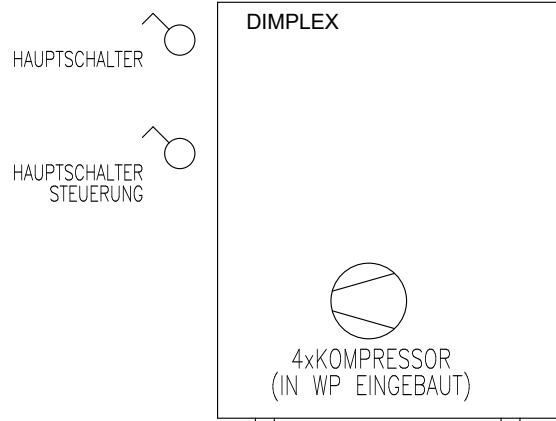

ACHTUNG:
DIESE WAERMEPUMPE IST
MIT PROPAN R290 GEFUELLT.
ES SIND DIE OERTLICHEN
SICHERHEITSVORSCHRIFTEN
ZU BEACHTEN

BEIM AUFSTELLEN SIND DIE
SICHERHEITSABSTAENDE GEMAESS
INSTALLATIONSHANDBUCH ZU
BEACHTEN

WAERMEPUMPE
DIMPLEX LA 60P-TUR