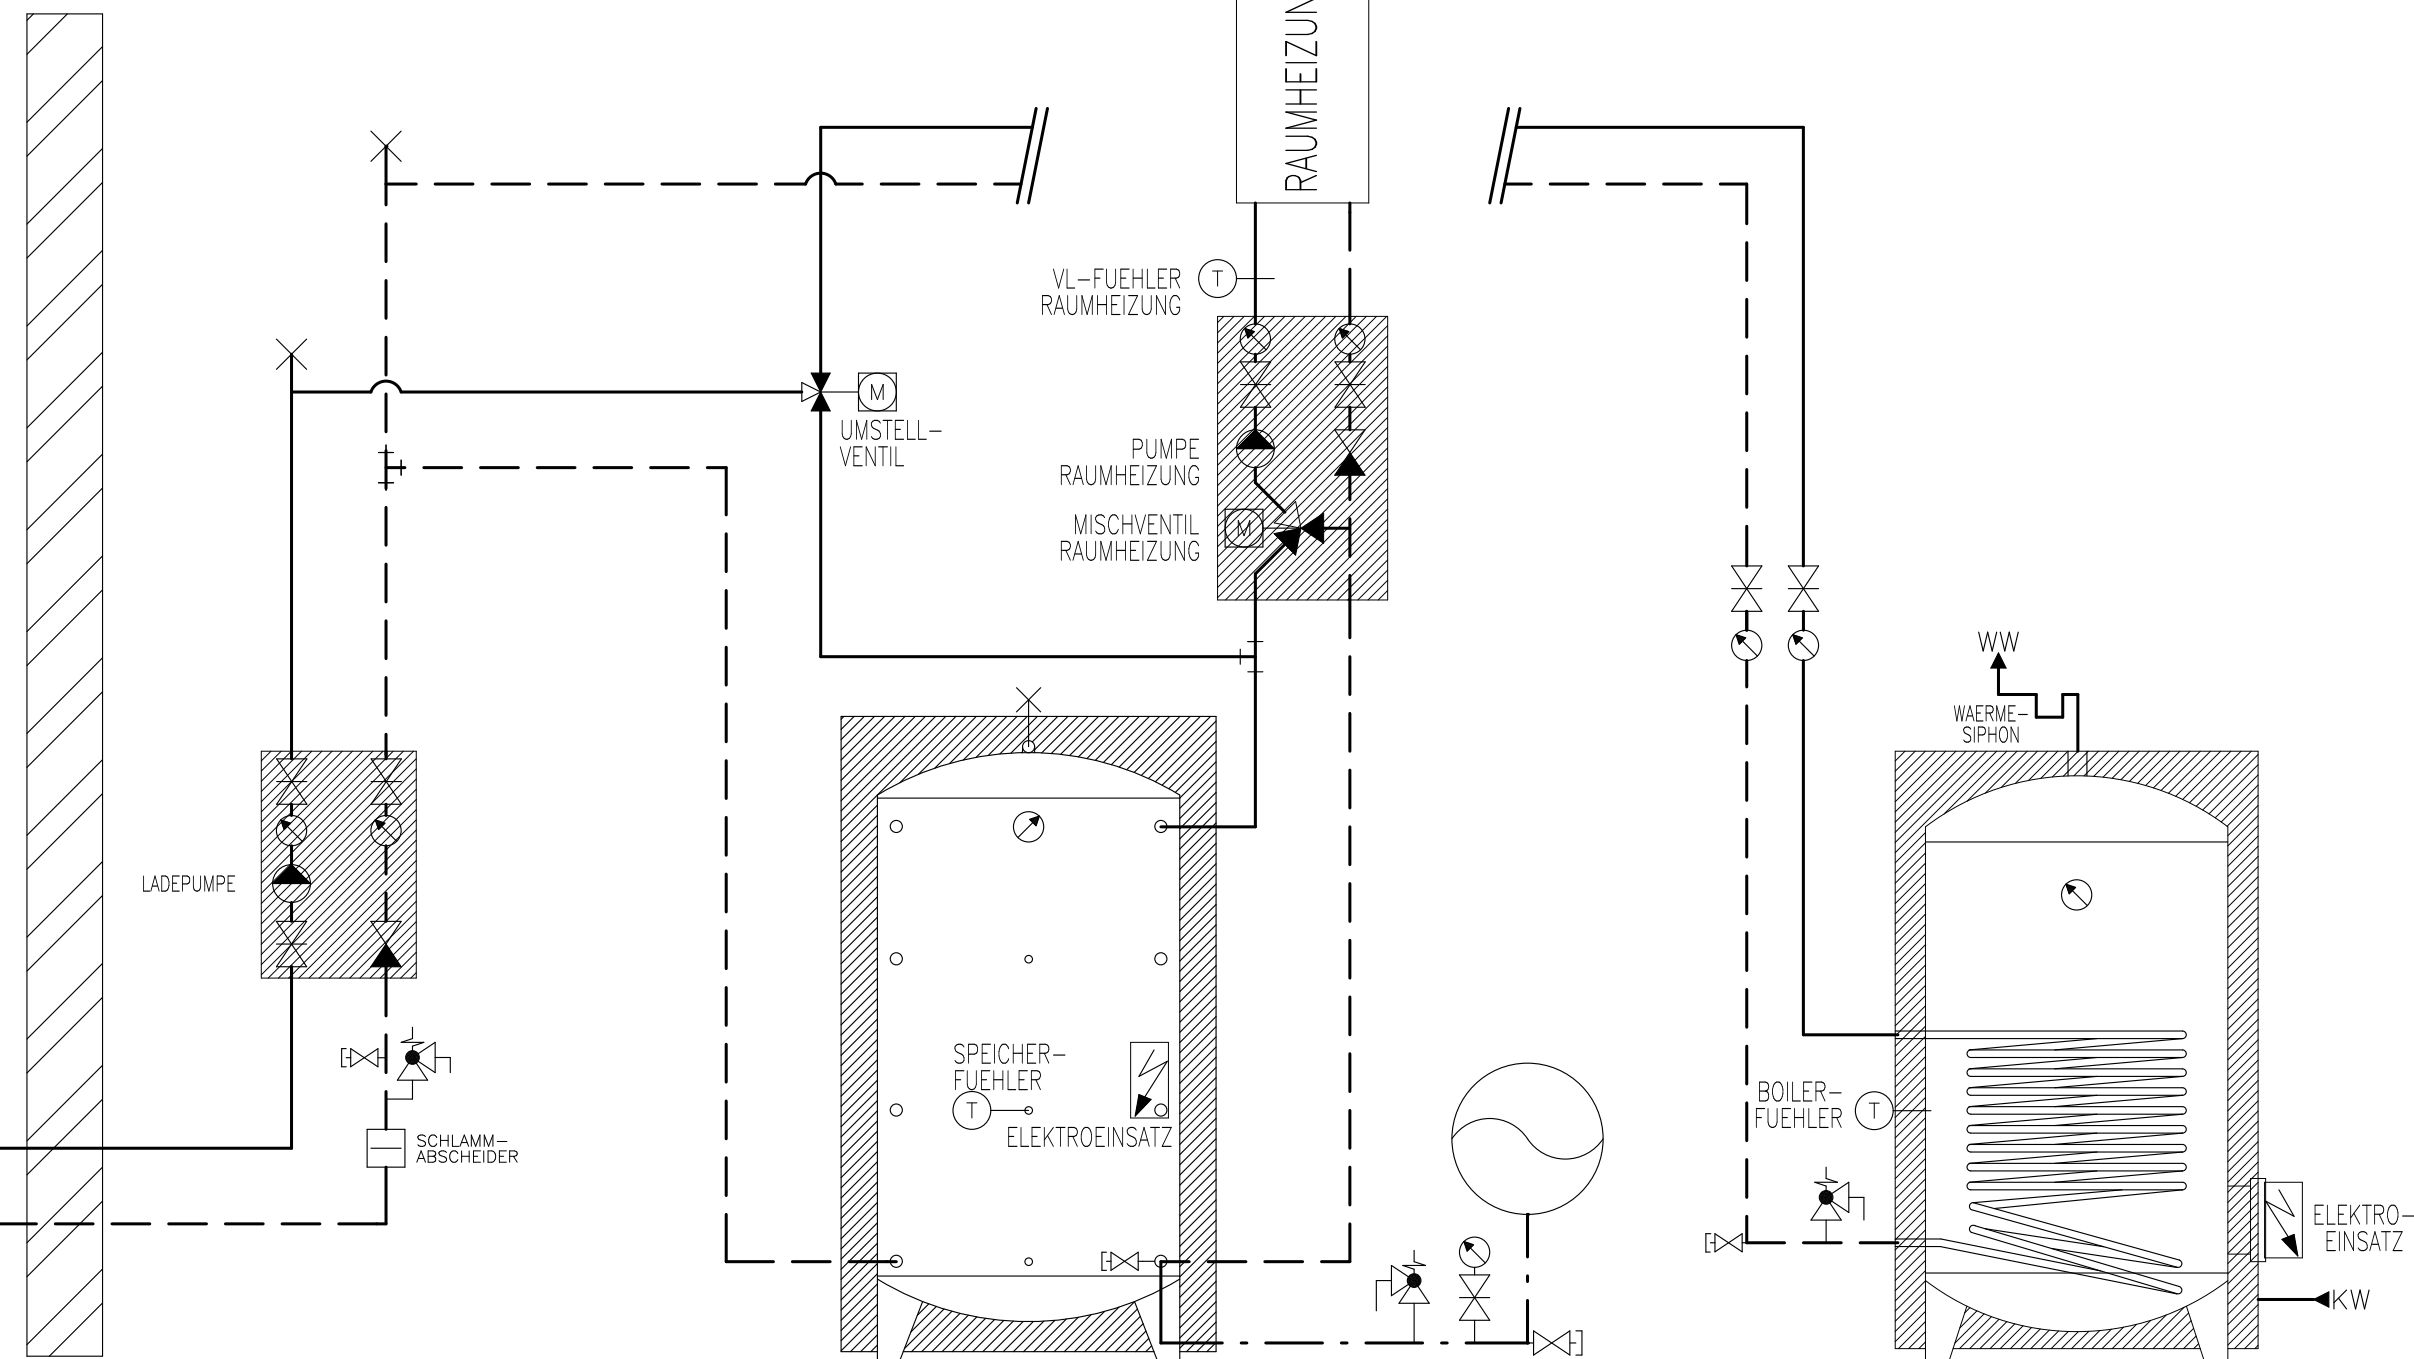

BEIM AUFSTELLEN SIND DIE
SICHERHEITSAUSTAENDE GEMAESS
INSTALLATIONSHANDBUCH ZU
BEACHTEN

WAERMEPUMPE
DIMPLEX LA 60P-TUR

SPEICHER

EXP.-GEFAESS

BOILER

Prinzipschema

Wärmepumpe Luft/Wasser
mit Speicher und Boiler
1x Raumheizung