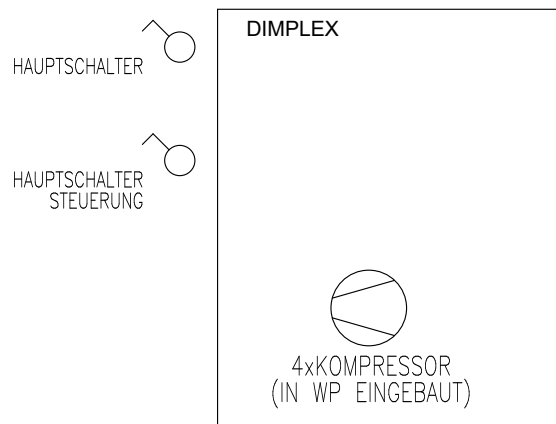

BEIM AUFSTELLEN SIND DIE
SICHERHEITSABSTAENDE GEMAESS
INSTALIATIONSHANDBUCH ZU
BEACHTEN

WAERMEPUMPE
DIMPLEX LA 60P-TUR

Prinzipschema

Wärmepumpe Luft/Wasser
mit Speicher
2x Raumheizungen

Sigmatic AG
Infanteriestrasse 2
6210 Sursee
Schweiz