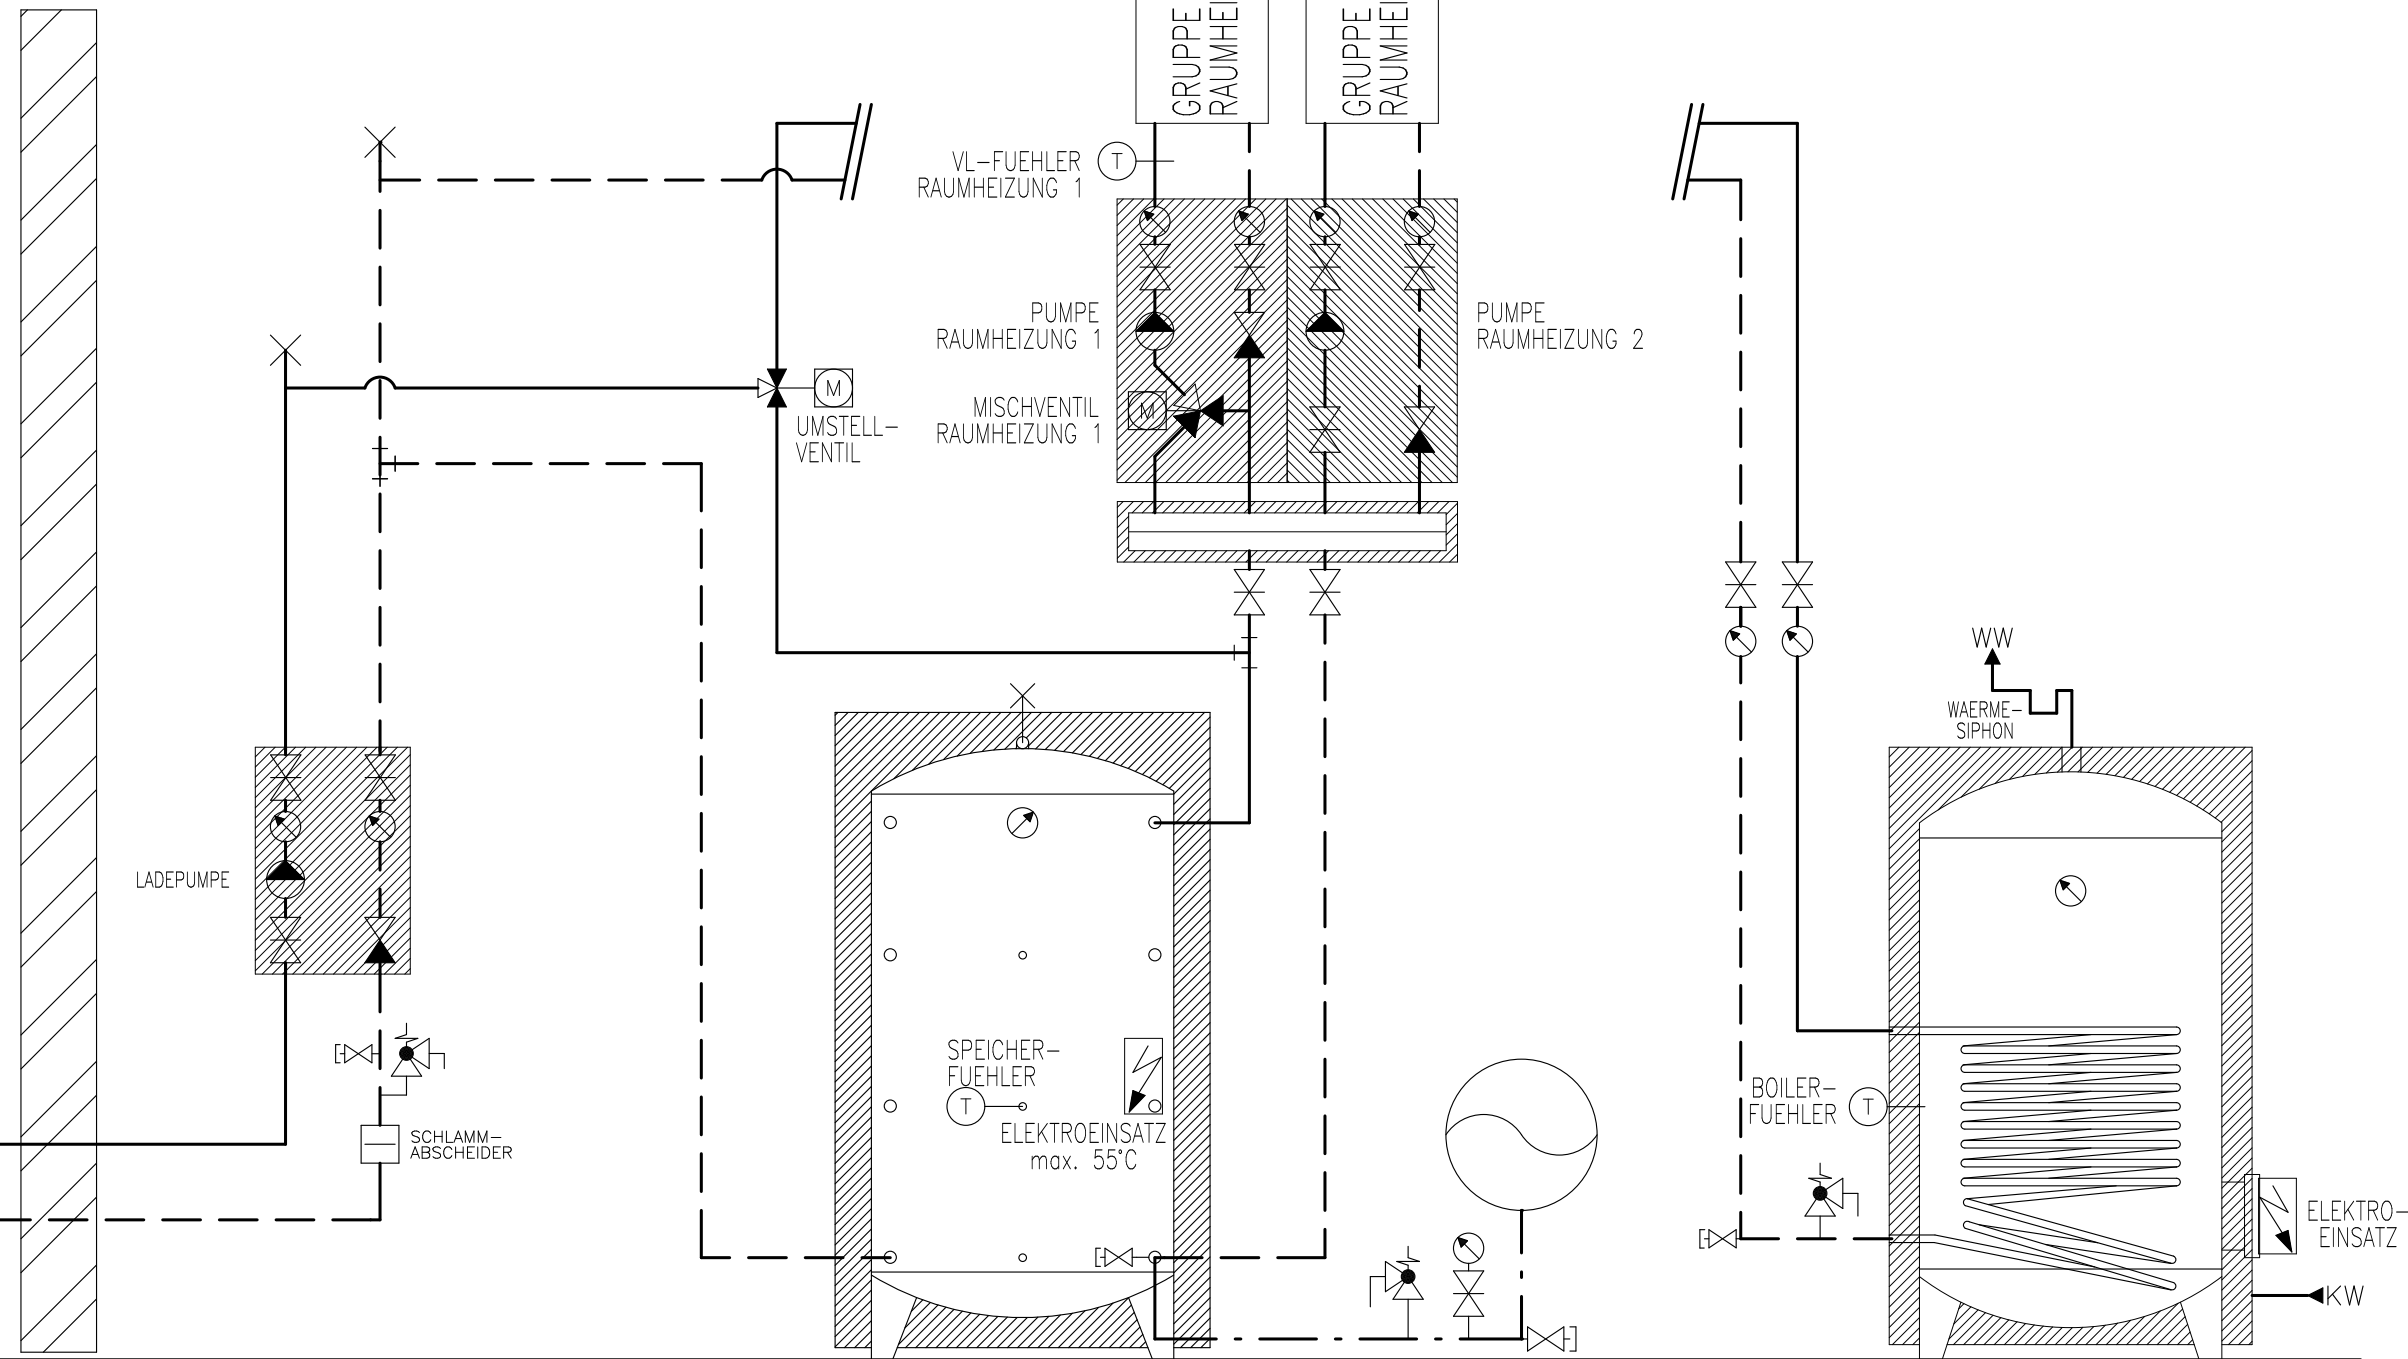

BEIM AUFSTELLEN SIND DIE
SICHERHEITSAUSTAENDE GEMAESS
INSTALIATIONSHANDBUCH ZU
BEACHTEN

WAERMEPUMPE
DIMPLEX LA 60P-TUR

SPEICHER

EXP.-GEFAESS

BOILER

Prinzipschema

Wärmepumpe Luft/Wasser
mit Speicher und Boiler
2x Raumheizungen