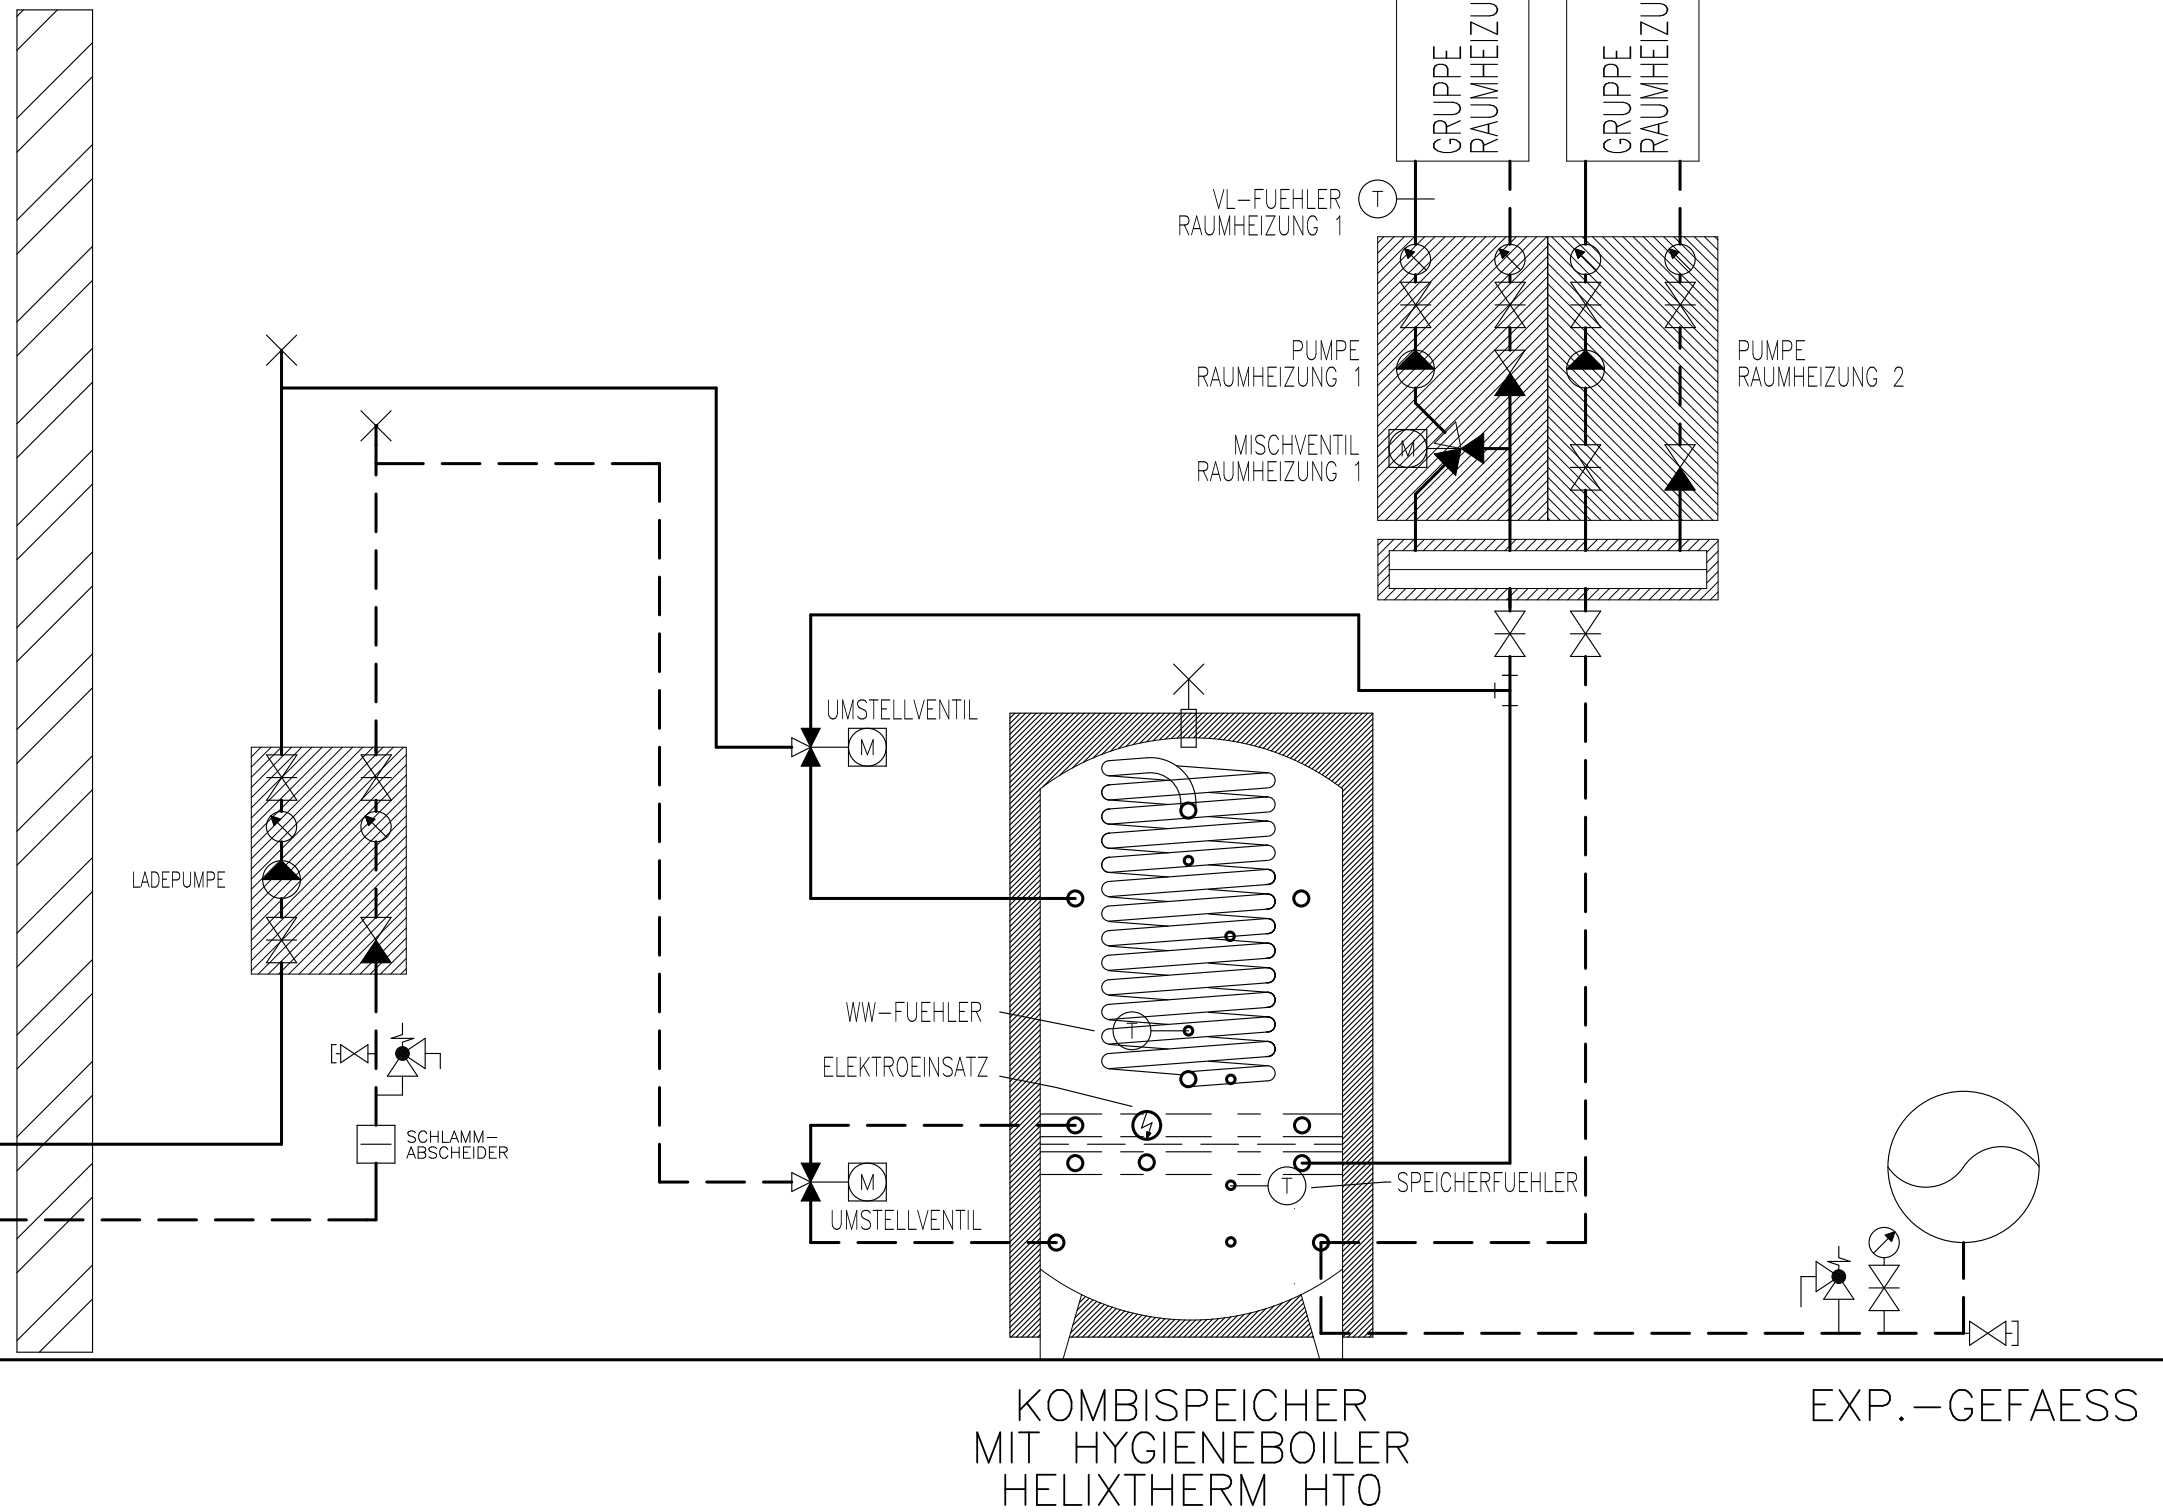

Prinzipschema

Wärmepumpe Luft/Wasser
Kombispeicher mit Hygieneboiler
2x Raumheizung

Sigmatic AG
Infanteriestrasse 2
6210 Sursee
Schweiz

Tel: +41 41 925 11 22
Fax: +41 41 925 11 21
info@sigmatic.ch
www.sigmatic.ch

Heizsysteme
Gebäudeautomation
Solarsysteme
Klimasysteme

sigmatic
Energiekonzepte fürs Leben