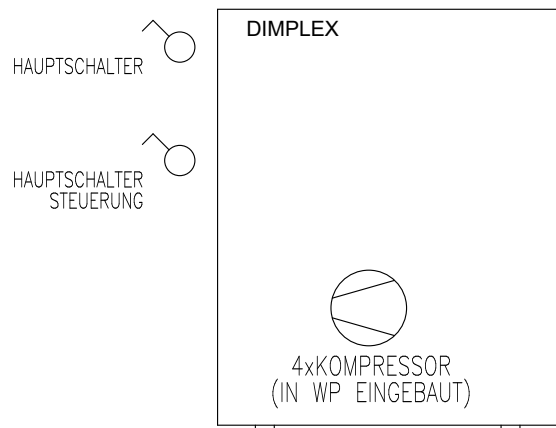

ACHTUNG:
DIESE WAERMEPUMPE IST
MIT PROPAN R290 GEFUELLT.
ES SIND DIE OERTLICHEN
SICHERHEITSVORSCHRIFTEN
ZU BEACHTEN

BEIM AUFSTELLEN SIND DIE
SICHERHEITSABSTAENDE GEMAESS
INSTALLATIONSHANDBUCH ZU
BEACHTEN

WAERMEPUMPE
DIMPLEX LA 60P-TUR