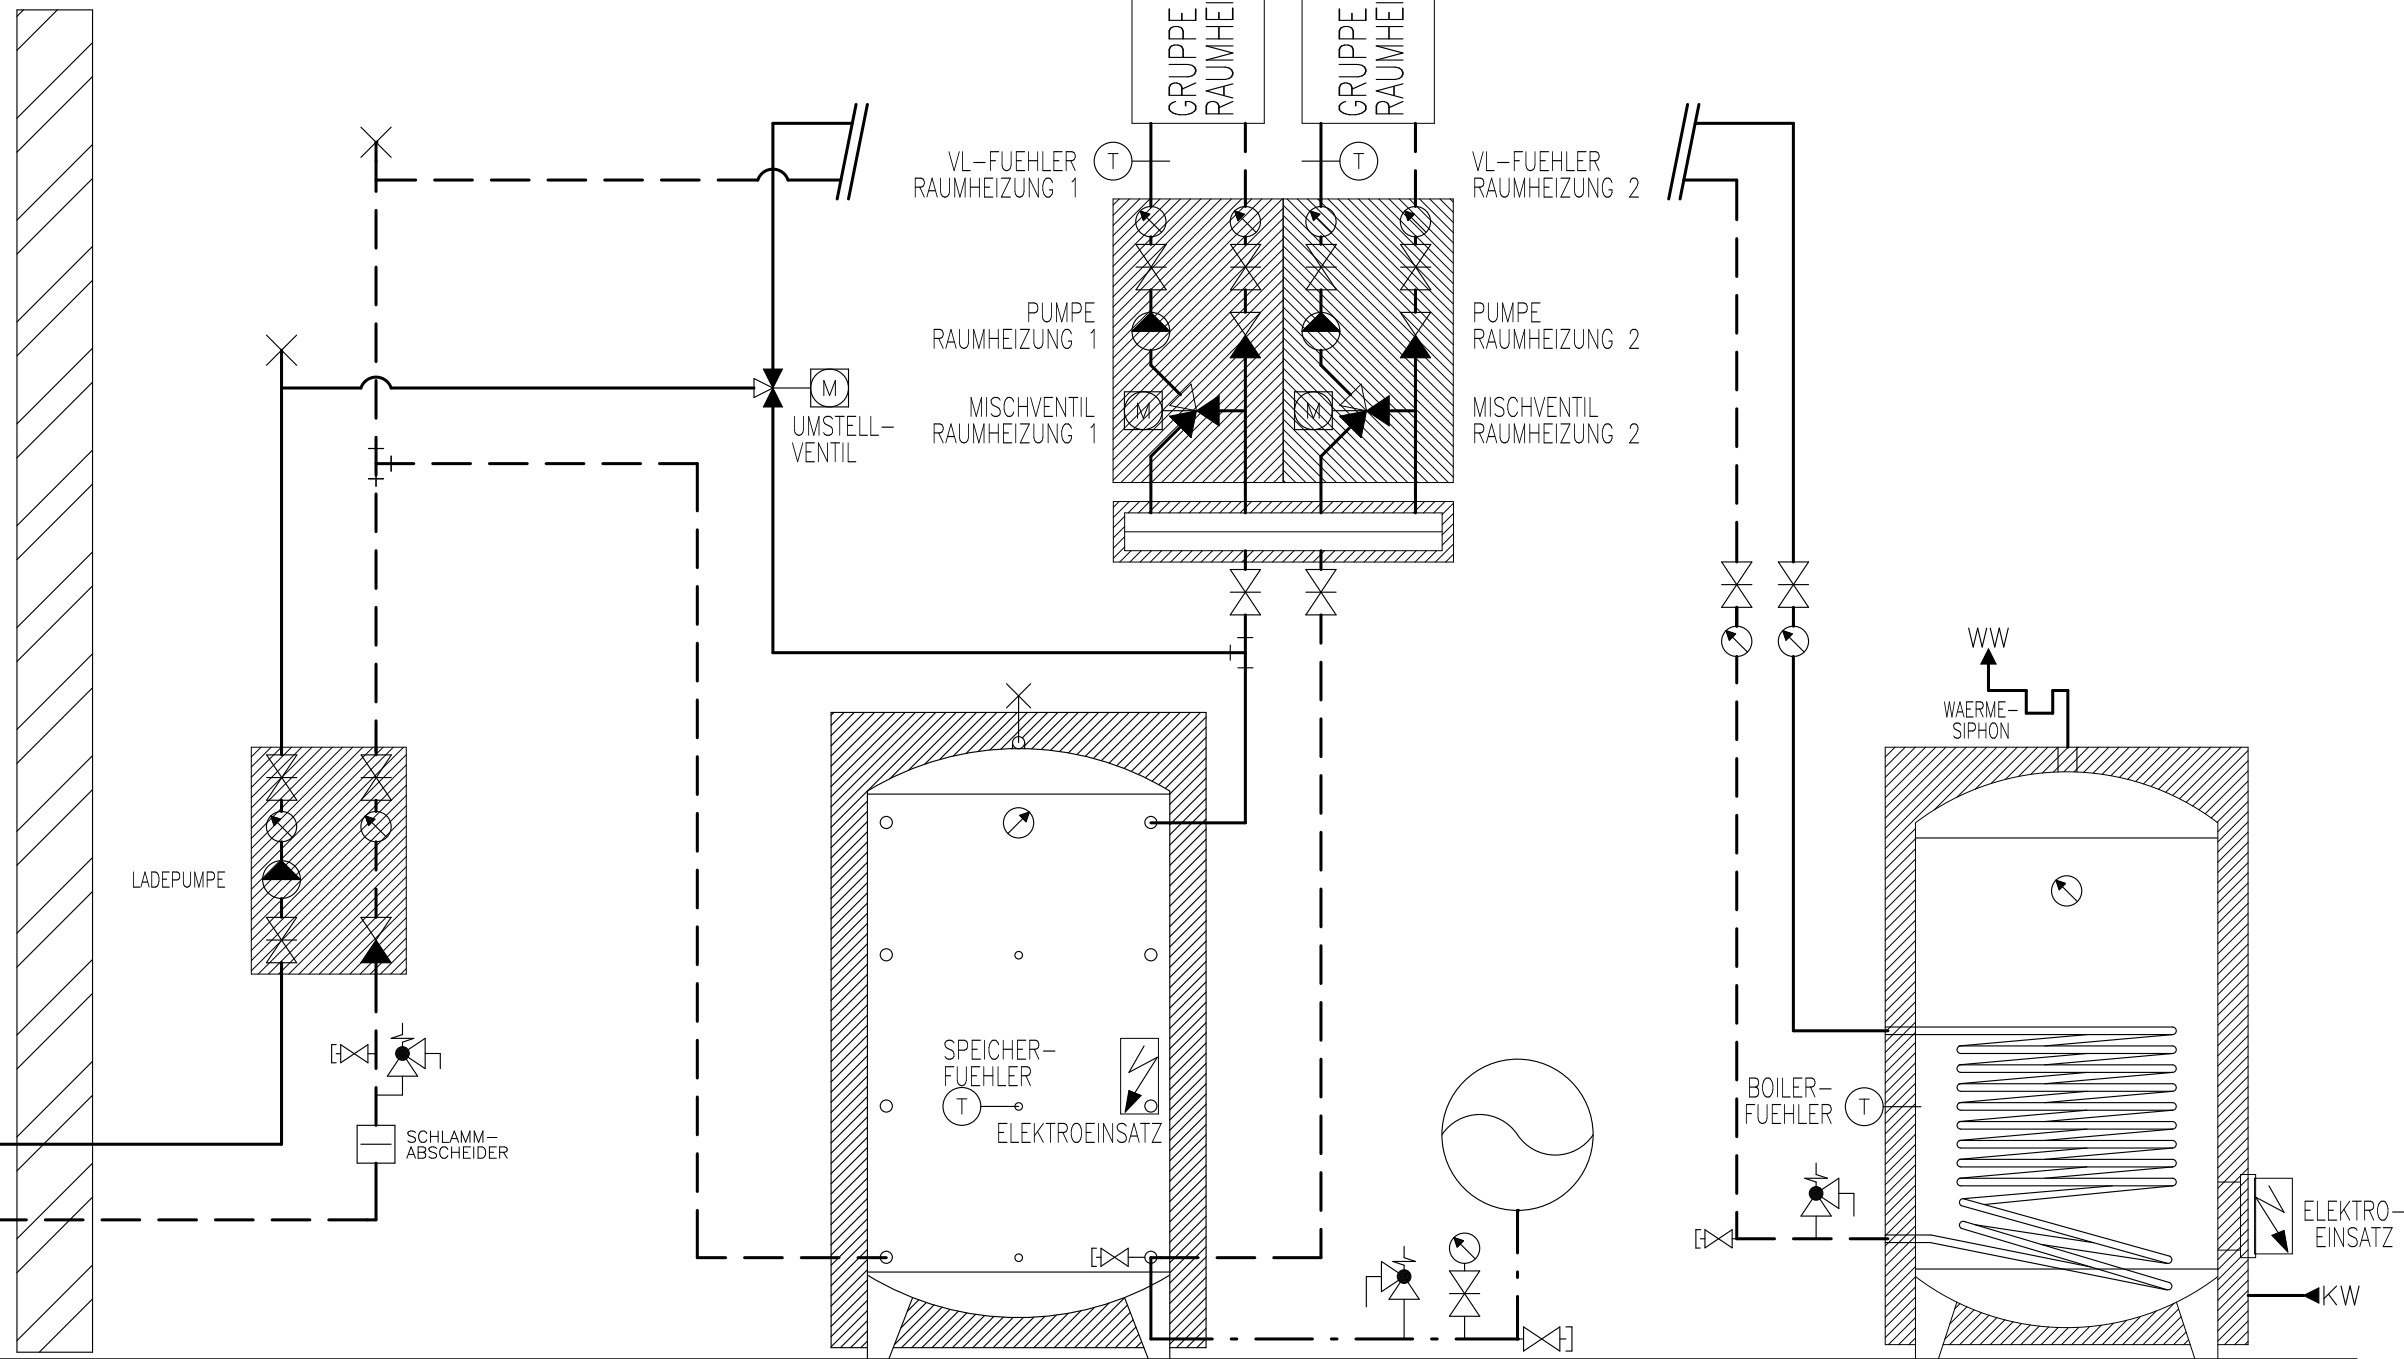

SPEICHER

EXP.-GEFAESS

BOILER

Prinzipschema

Wärmepumpe Luft/Wasser
mit Speicher und Boiler
2x Raumheizungen

Sigmatic AG
Infanteriestrasse 2
6210 Sursee
Schweiz

Tel: +41 41 925 11 22
Fax: +41 41 925 11 21
info@sigmatic.ch
www.sigmatic.ch

Heizsysteme
Gebäudeautomation
Solarsysteme
Klimasysteme

sigmatic
Energiekonzepte fürs Leben