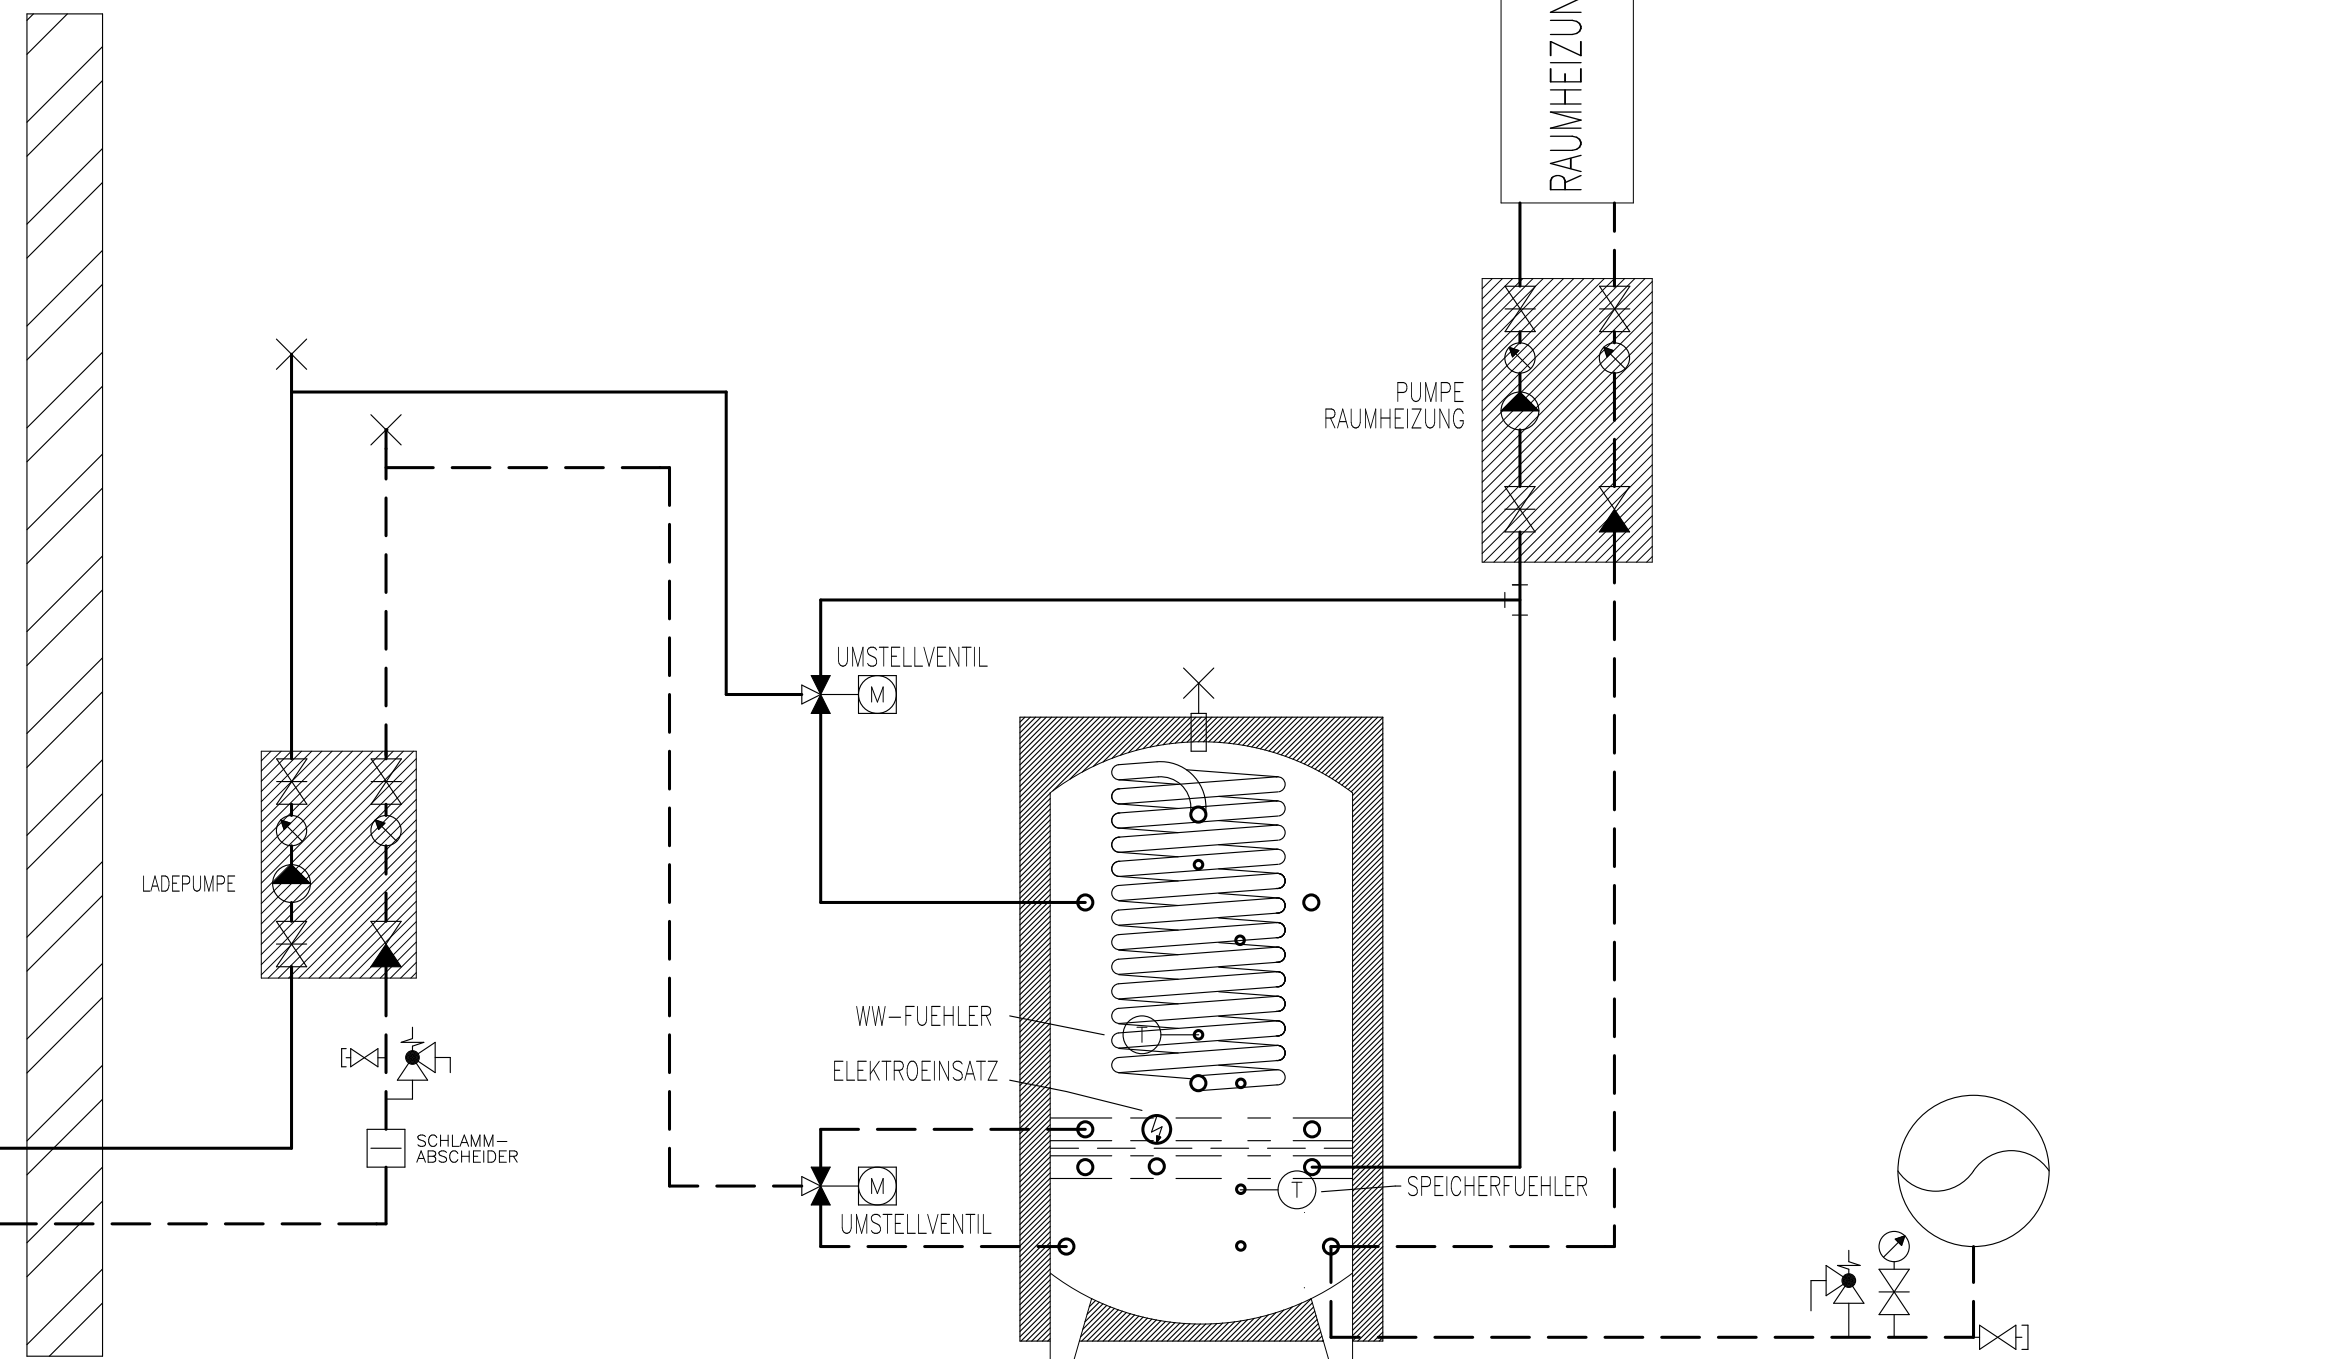

KOMBISPEICHER
MIT HYGIENEBOILER
HELIXTHERM HTO

EXP.-GEFAESS

Prinzipschema

Wärmepumpe Luft/Wasser
Kombispeicher mit Hygieneboiler
1x Raumheizung

Sigmatic AG
Infanteriestrasse 2
6210 Sursee
Schweiz

Tel: +41 41 925 11 22
Fax: +41 41 925 11 21
info@sigmatic.ch
www.sigmatic.ch

Heizsysteme
Gebäudeautomation
Solarsysteme
Klimasysteme