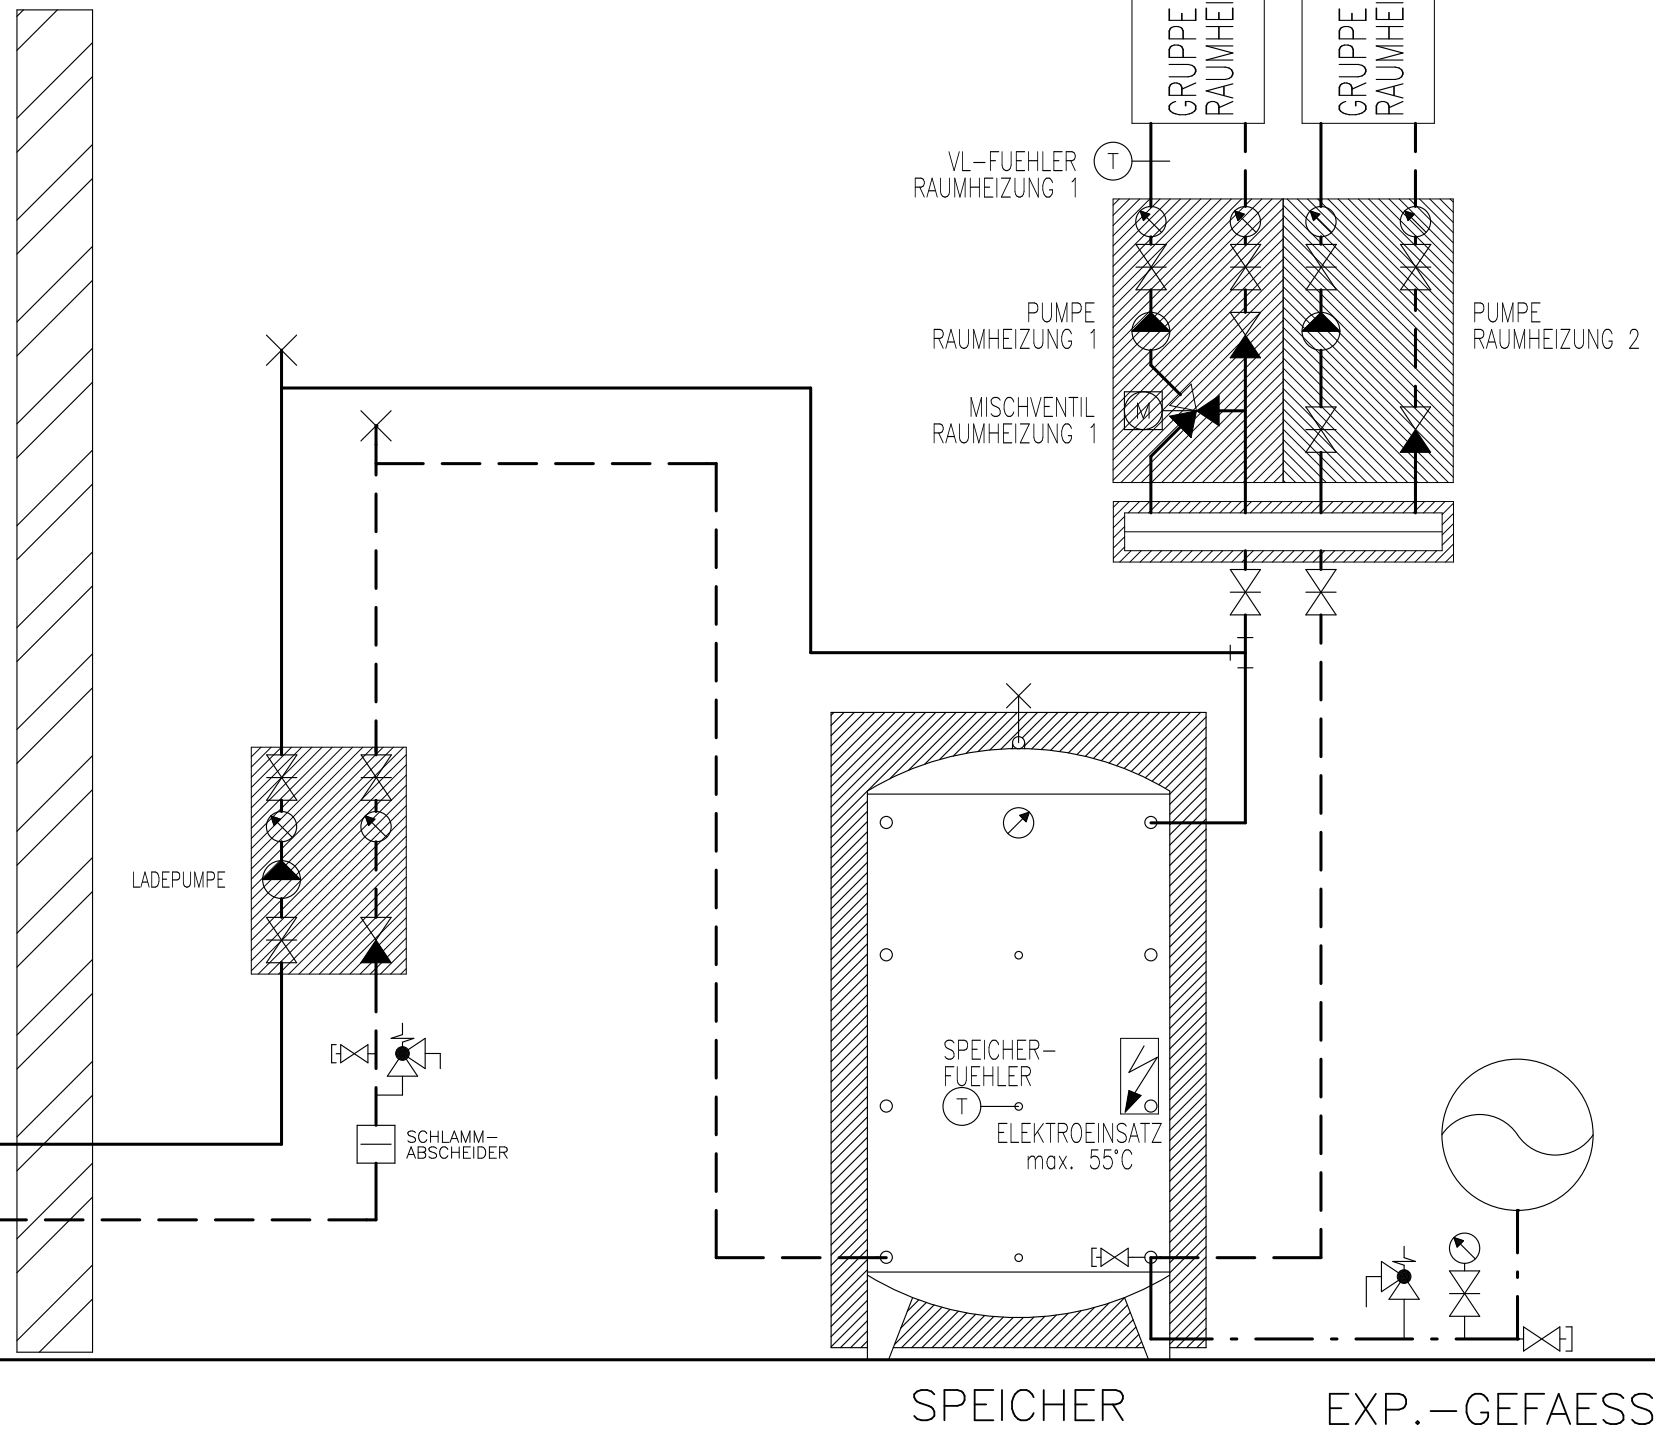

BEIM AUFSTELLEN SIND DIE
SICHERHEITSABSTAENDE GEMAESS
INSTALLATIONSHANDBUCH ZU
BEACHTEN

WAERMEPUMPE
DIMPLEX LA 60P-TUR

Prinzipschema

Wärmepumpe Luft/Wasser
mit Speicher
2x Raumheizungen

Sigmatic AG
Infanteriestrasse 2
6210 Sursee
Schweiz