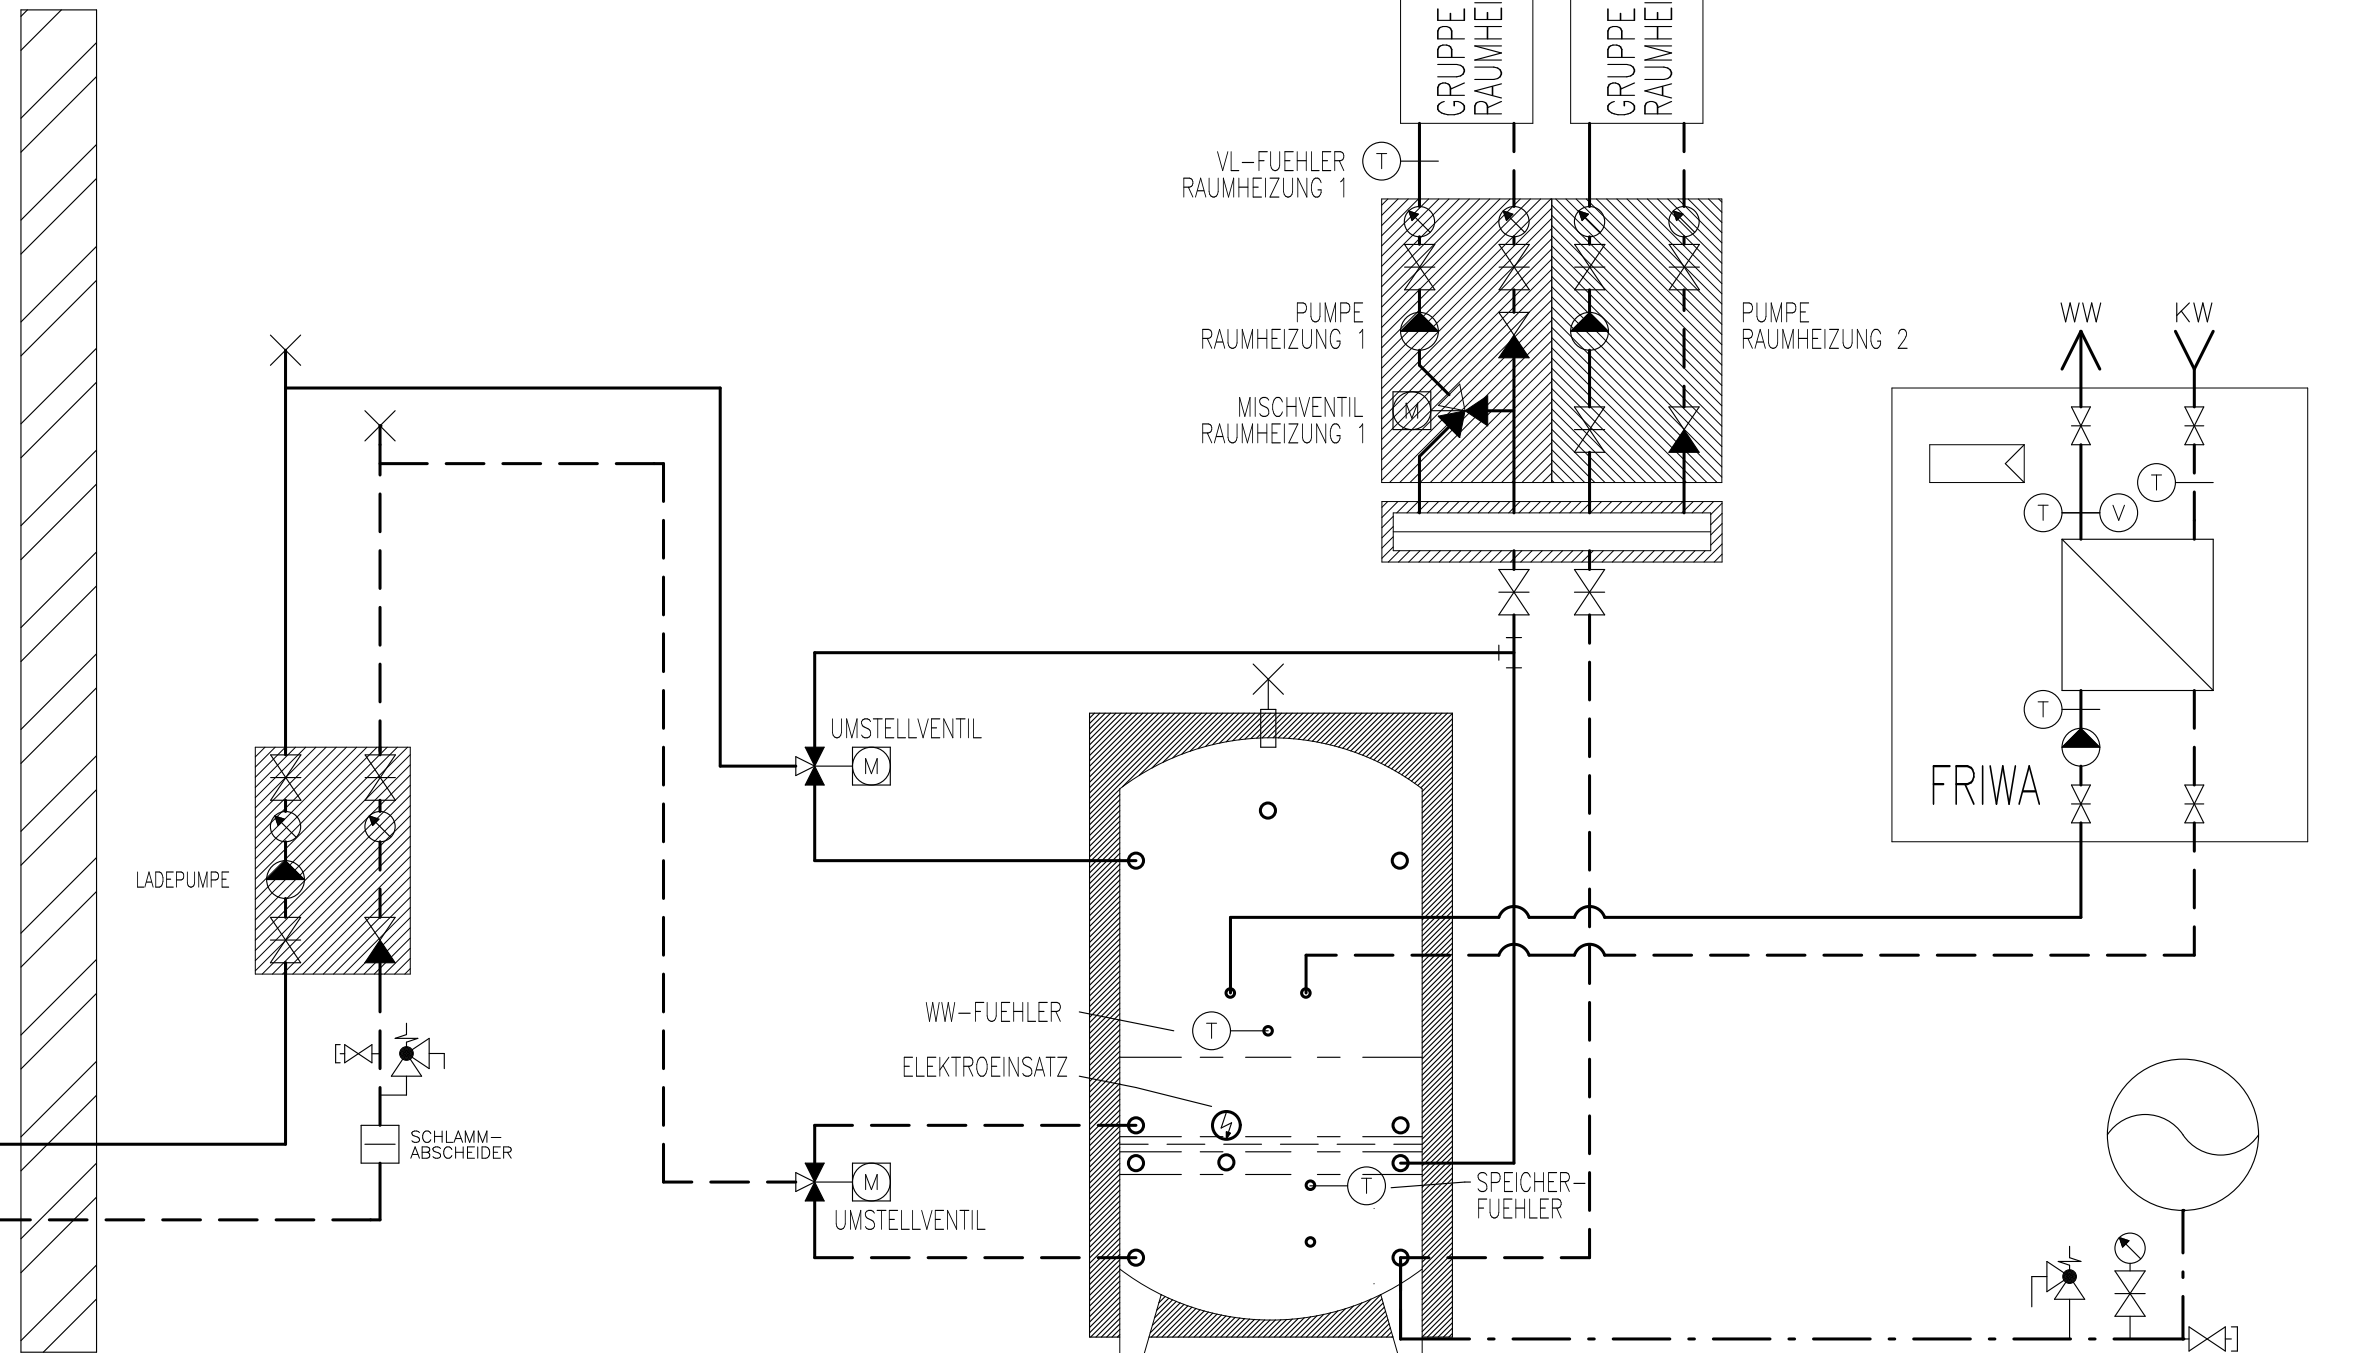

FRIWA-SPEICHER

EXP.-GEFAESS

Prinzipschema

Wärmepumpe Luft/Wasser
mit Speicher und FriWa
2x Raumheizung

Sigmatic AG
Infanteriestrasse 2
6210 Sursee
Schweiz

Tel: +41 41 925 11 22
Fax: +41 41 925 11 21
info@sigmatic.ch
www.sigmatic.ch

Heizsysteme
Gebäudeautomation
Solarsysteme
Klimasysteme

sigmatic
Energiekonzepte fürs Leben