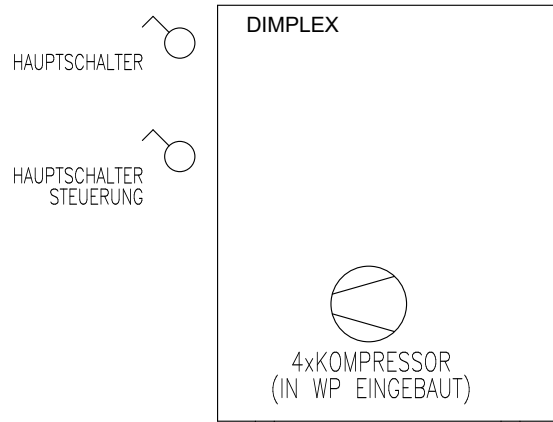

ACHTUNG:
DIESE WAERMEPUMPE IST
MIT PROPAN R290 GEFUELLT.
ES SIND DIE OERTLICHEN
SICHERHEITSVORSCHRIFTEN
ZU BEACHTEN

BEIM AUFSTELLEN SIND DIE
SICHERHEITSABSTAENDE GEMAESS
INSTALLATIONSHANDBUCH ZU
BEACHTEN

WAERMEPUMPE
DIMPLEX LA 60P-TUR