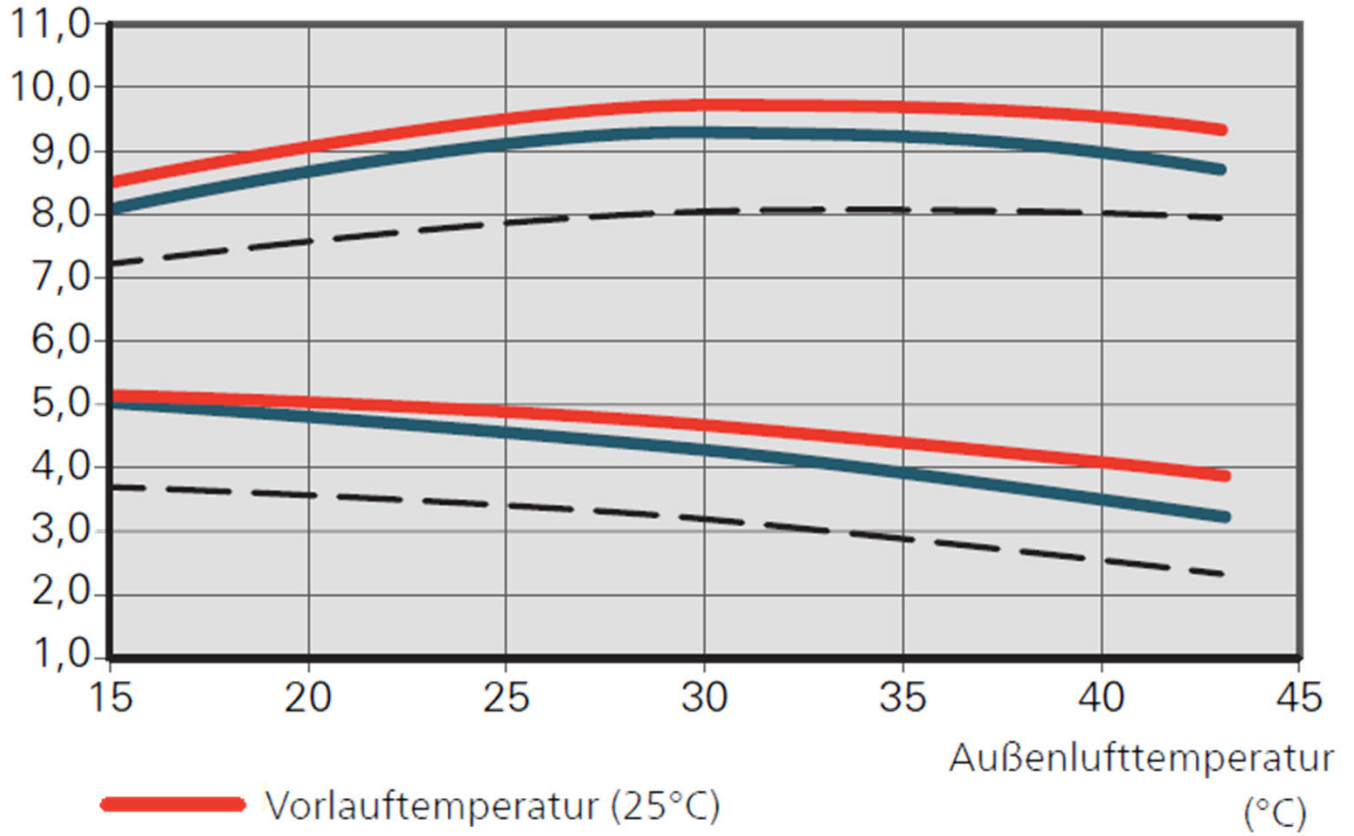

Gerätebezeichnung

F 2120-20

Kühlleistung

(kW)

- Vorlauftemperatur (25°C)
- Vorlauftemperatur (18°C)
- - - Vorlauftemperatur (7°C)