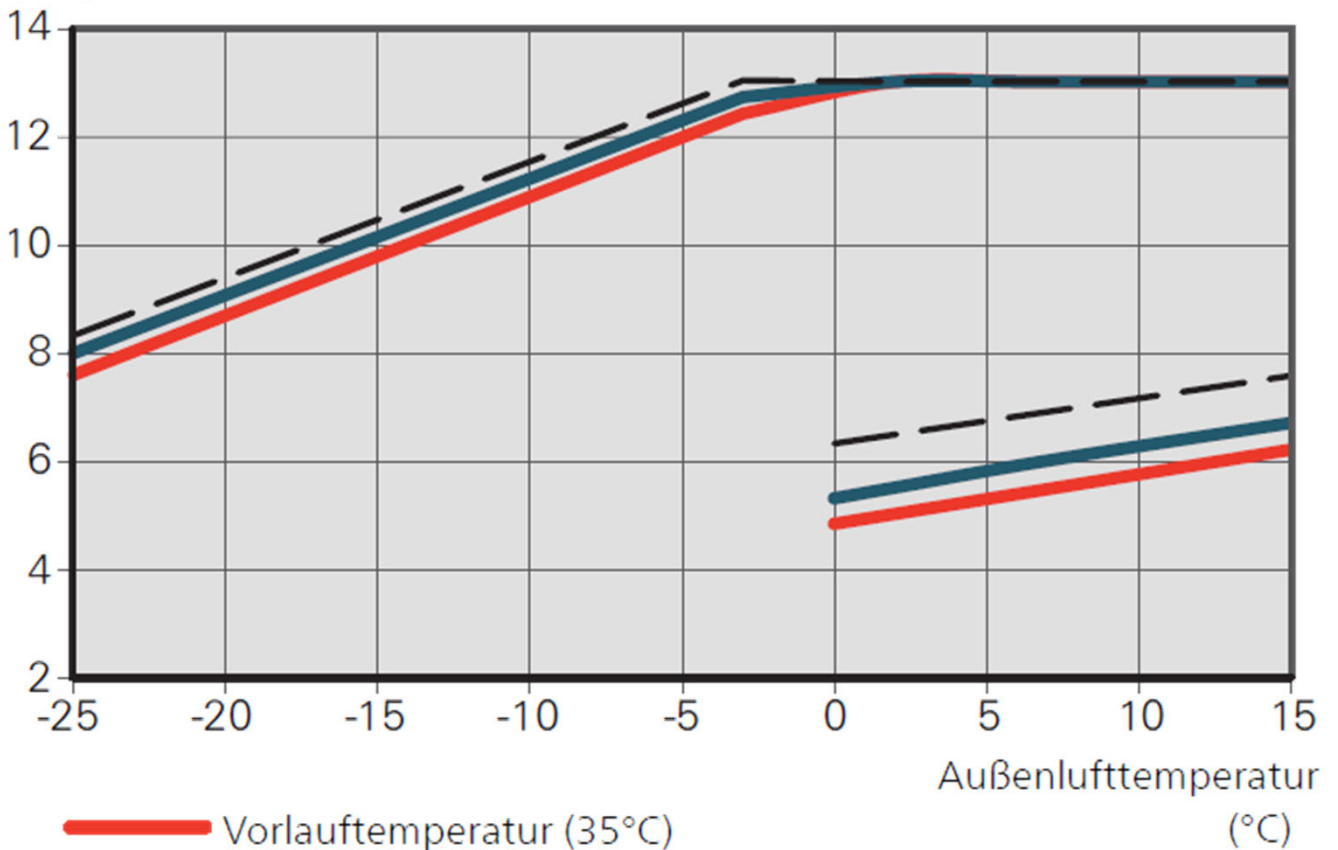

Gerätebezeichnung

F 2120-16

Heizleistung
(kW)

- Vorlauftemperatur (35°C)
- Vorlauftemperatur (45°C)
- - - Vorlauftemperatur (55°C)