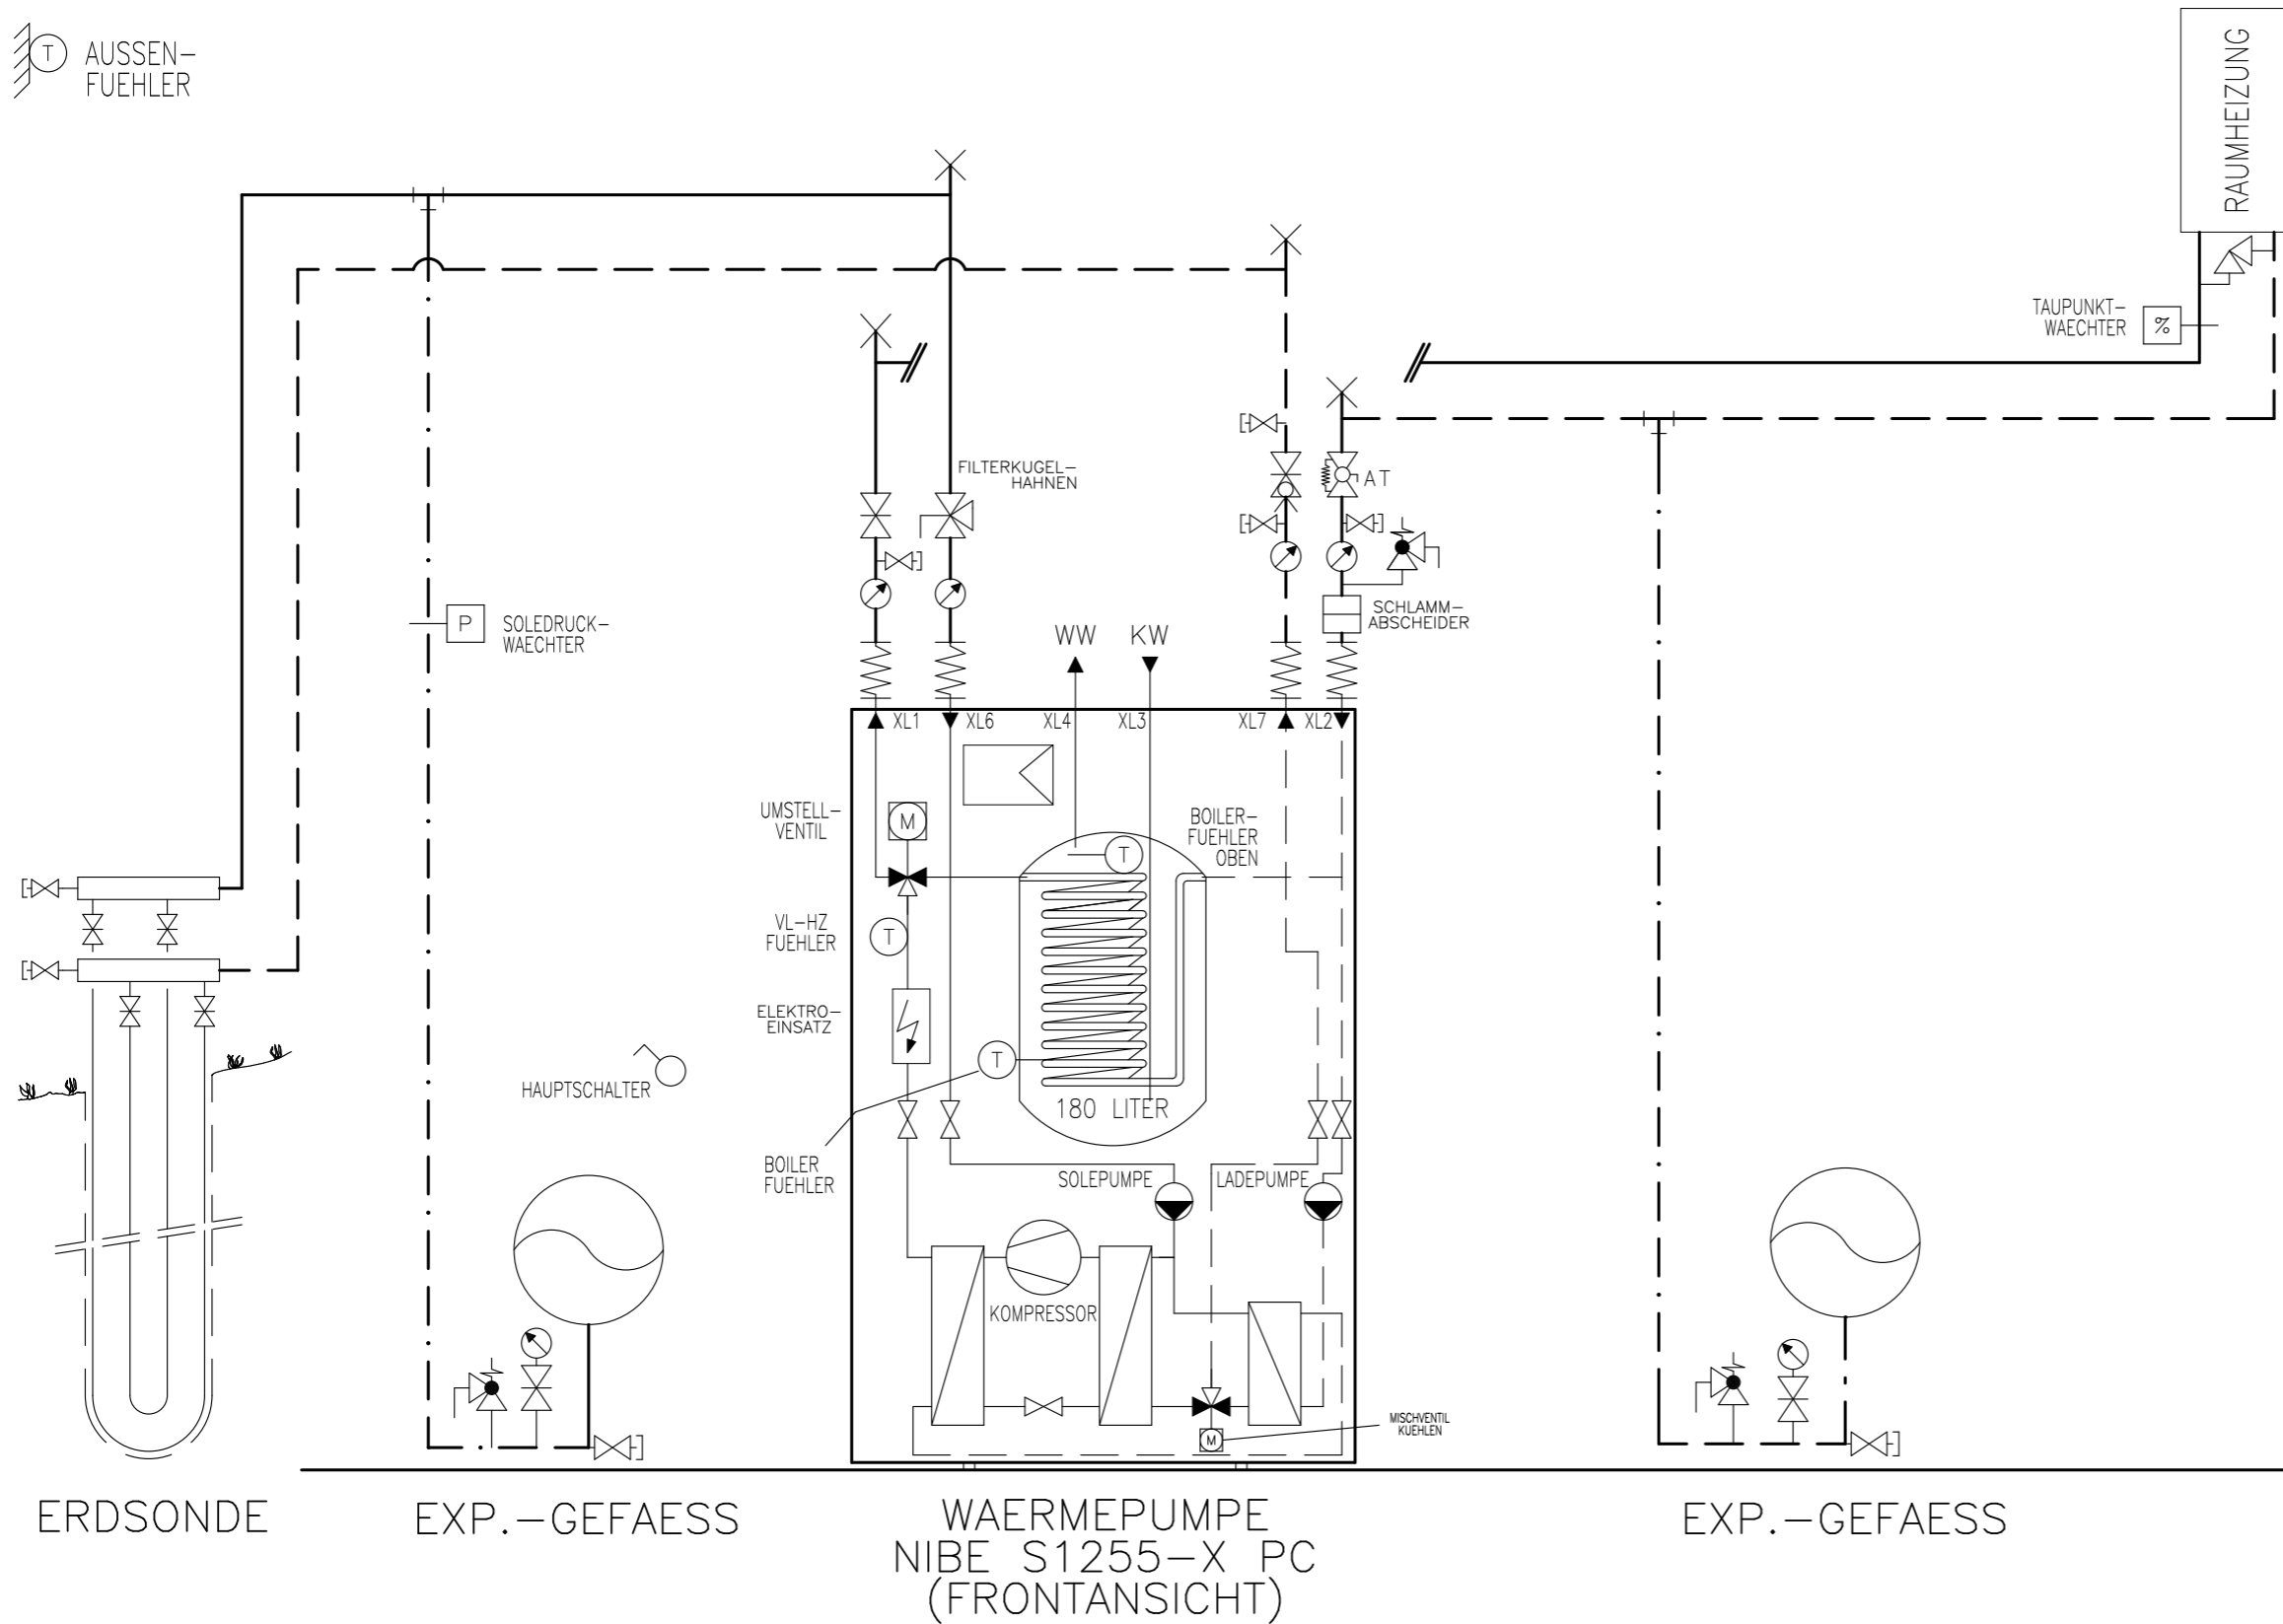

⊕ AUSSEN-
FUEHLER

ERDSONDE

EXP.-GEFAESS

WAERMEPUMPE
NIBE S1255-X PC
(FRONTANSICHT)

EXP.-GEFAESS

Prinzipschema

Wärmepumpe Sole/Wasser
mit int. Boiler & Kuehlung
Raumheizung

Sigmatic AG
Infanteriestrasse 2
6210 Sursee
Schweiz