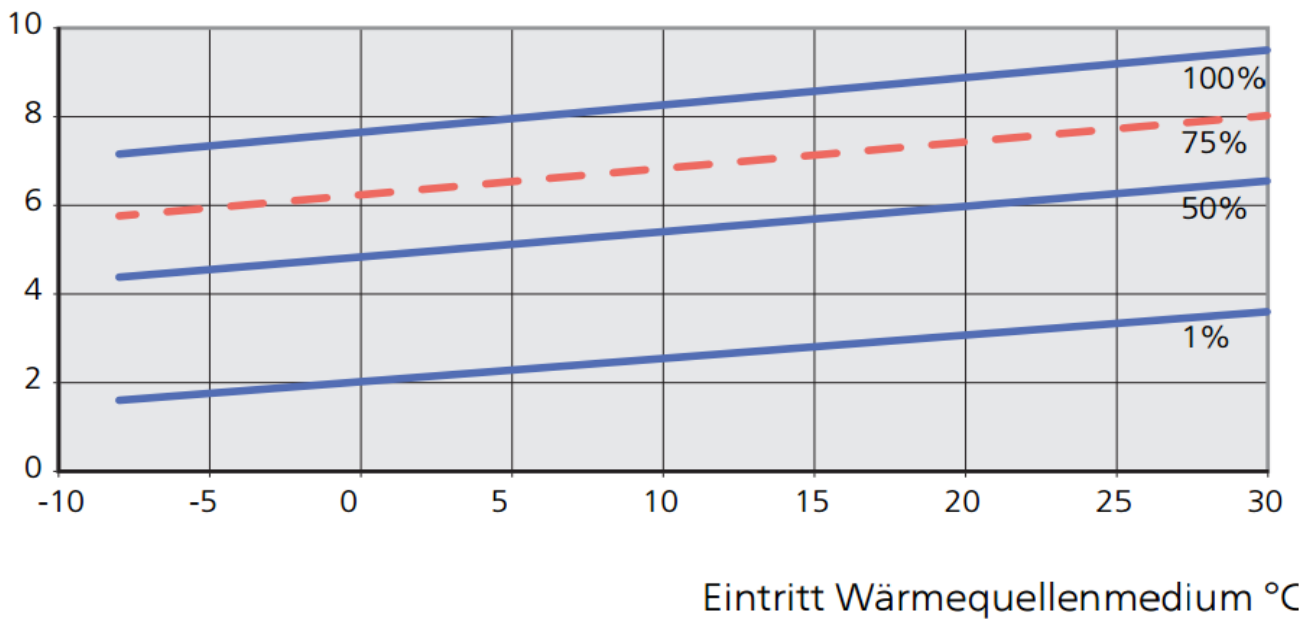

Leistungskurven

02.06.2020

Gerätebezeichnung

S 1255-6 / PC

Abgegebene Heizleistung, kW

Der Prozentsatz zeigt die Verdichterdrehzahl an.