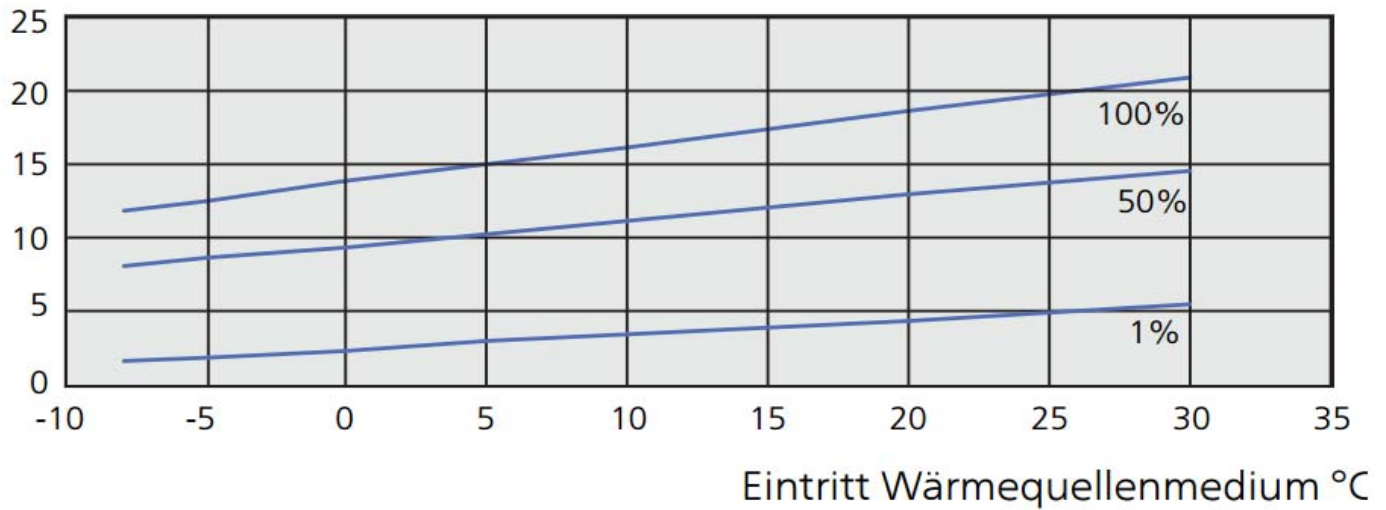

Gerätebezeichnung

S 1255-12

Abgegebene Heizleistung, kW

Der Prozentsatz zeigt die Verdichterdrehzahl an.