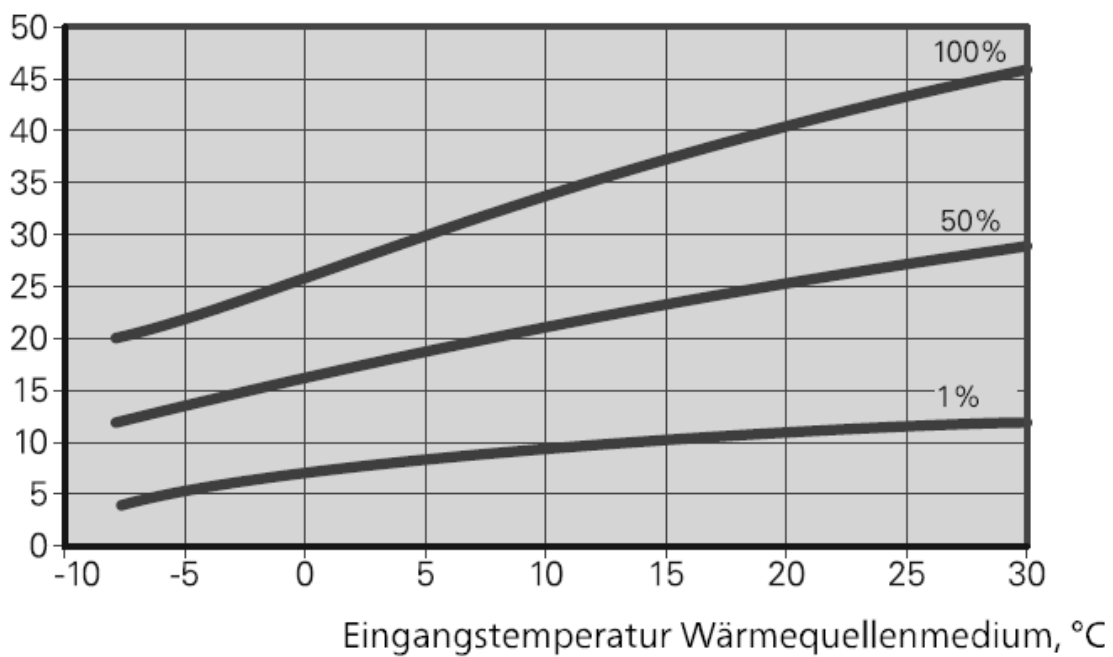

Leistungskurven

13.01.2021

Gerätebezeichnung

S 1155-25

S1155-25

Abgegebene Heizleistung, kW

Der Prozentsatz zeigt die Verdichterdrehzahl an.