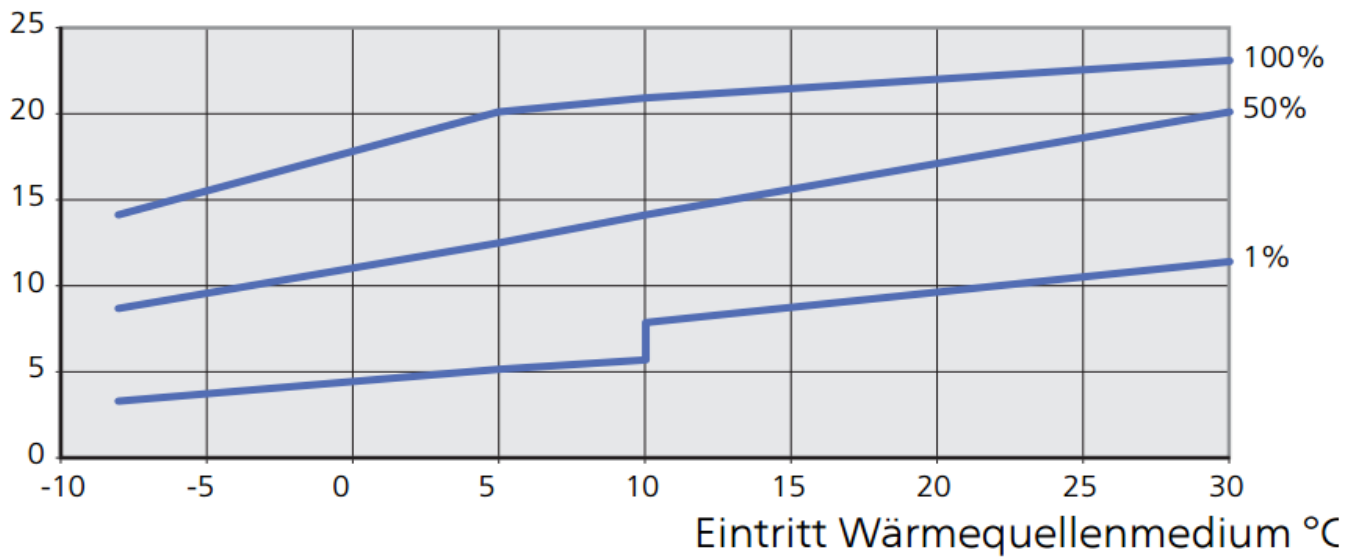

# Leistungskurven

01.03.2020

Gerätebezeichnung

**S 1155-16**

Abgegebene Heizleistung, kW

Der Prozentsatz zeigt die Verdichterdrehzahl an.