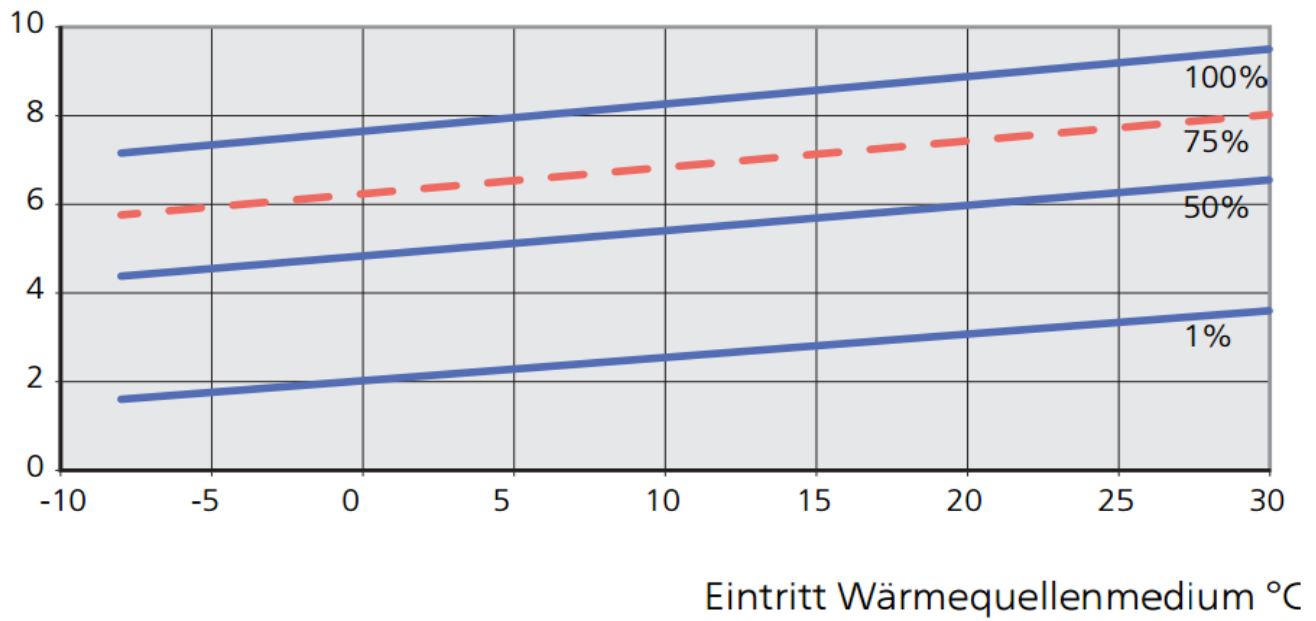

# Leistungskurven

01.03.2020

Gerätebezeichnung

S 1155-6

Abgegebene Heizleistung, kW

Der Prozentsatz zeigt die Verdichterdrehzahl an.