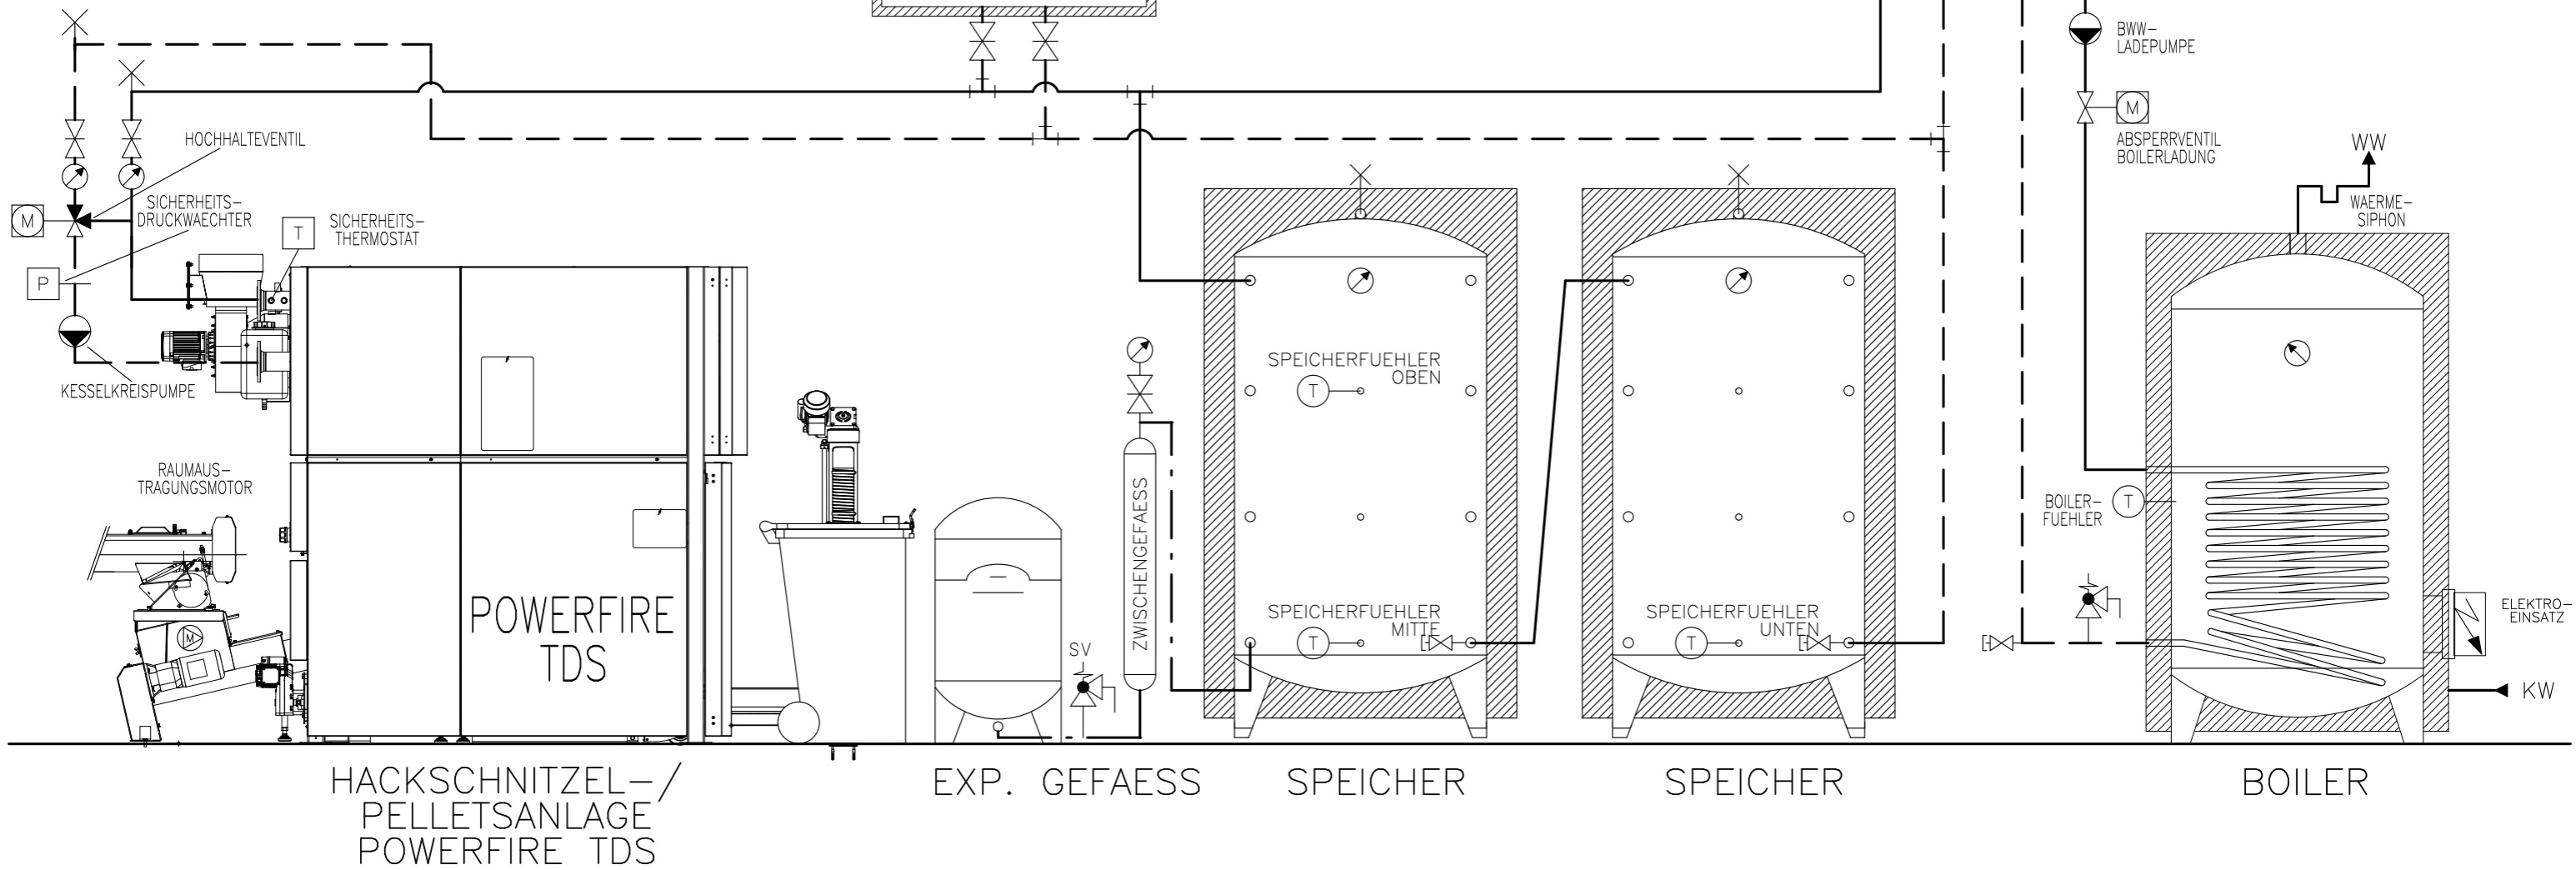

SV

AUSSENFUEHLER

NOT-AUS
(OPTIONAL)

Prinzipschema

Kombikessel KWB Powerfire
mit 2x Speicher & Boiler
2x Raumheizung

Sigmatic AG
Infanteriestrasse 2
6210 Sursee
Schweiz

Tel: +41 41 925 11 22
Fax: +41 41 925 11 21
info@sigmatic.ch
www.sigmatic.ch