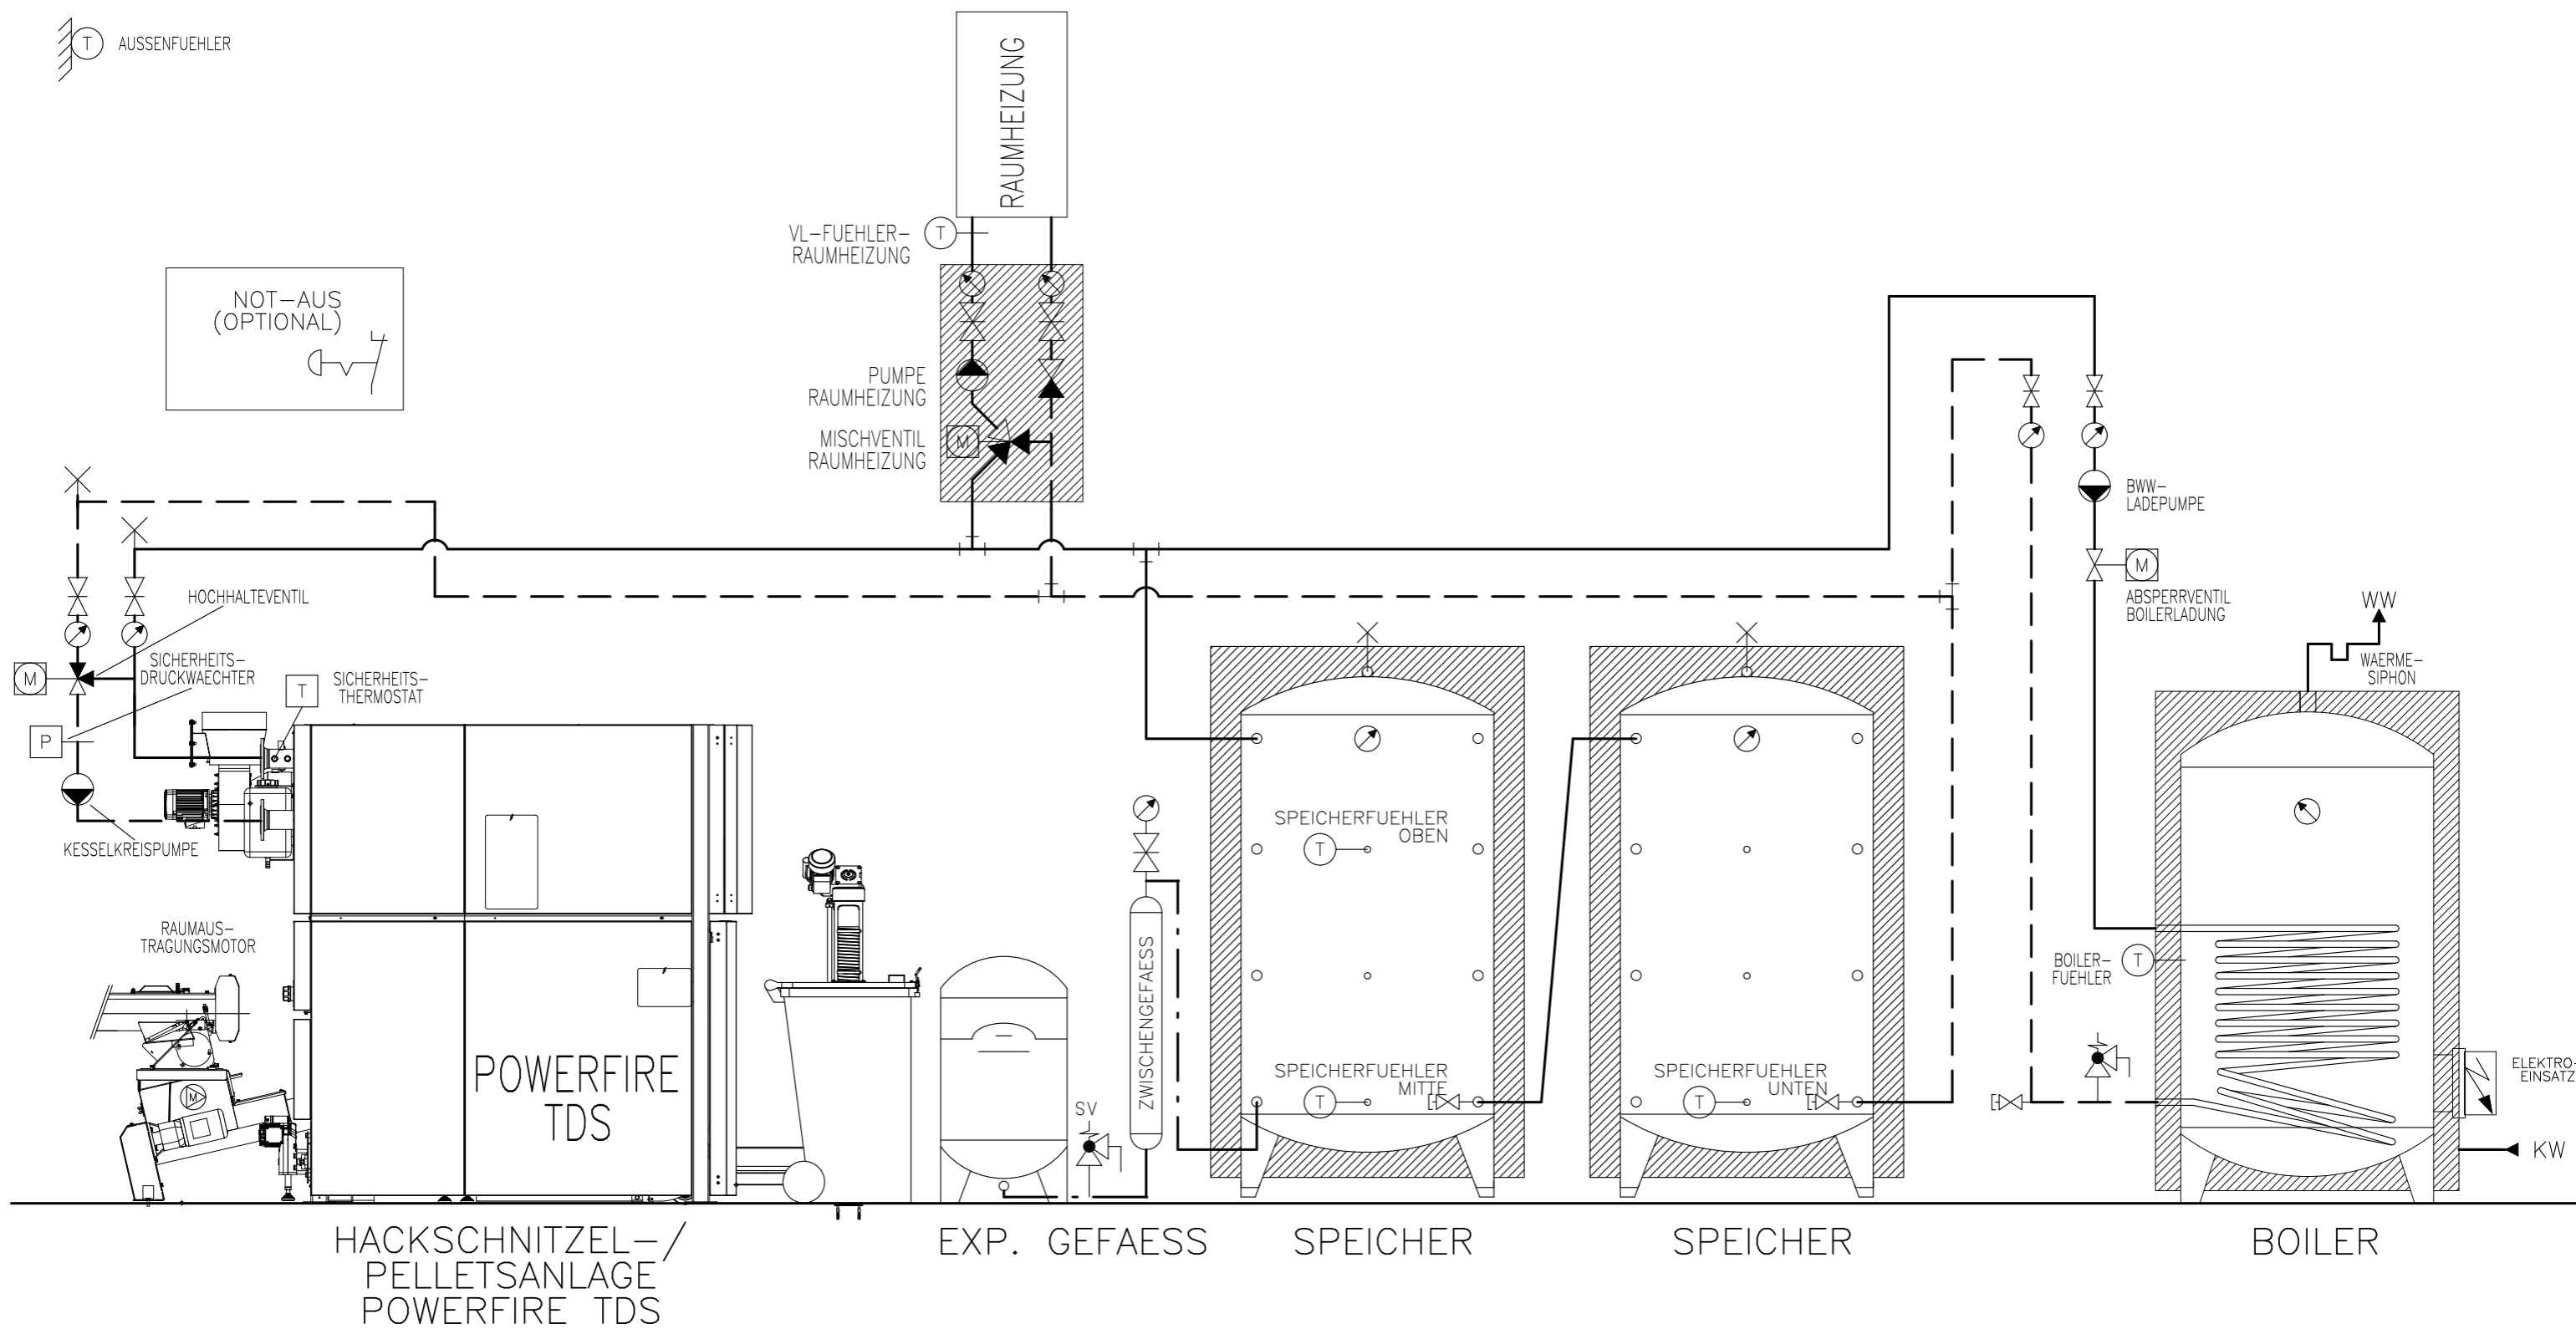

Heizsysteme
Gebäudeautomation
Solarsysteme
Klimasysteme

sigmatic
Energiekonzepte fürs Leben

Prinzipschema

Kombikessel KWB Powerfire
mit 2x Speicher & Boiler
1x Raumheizung

Sigmatic AG
Infanteriestrasse 2
6210 Sursee
Schweiz