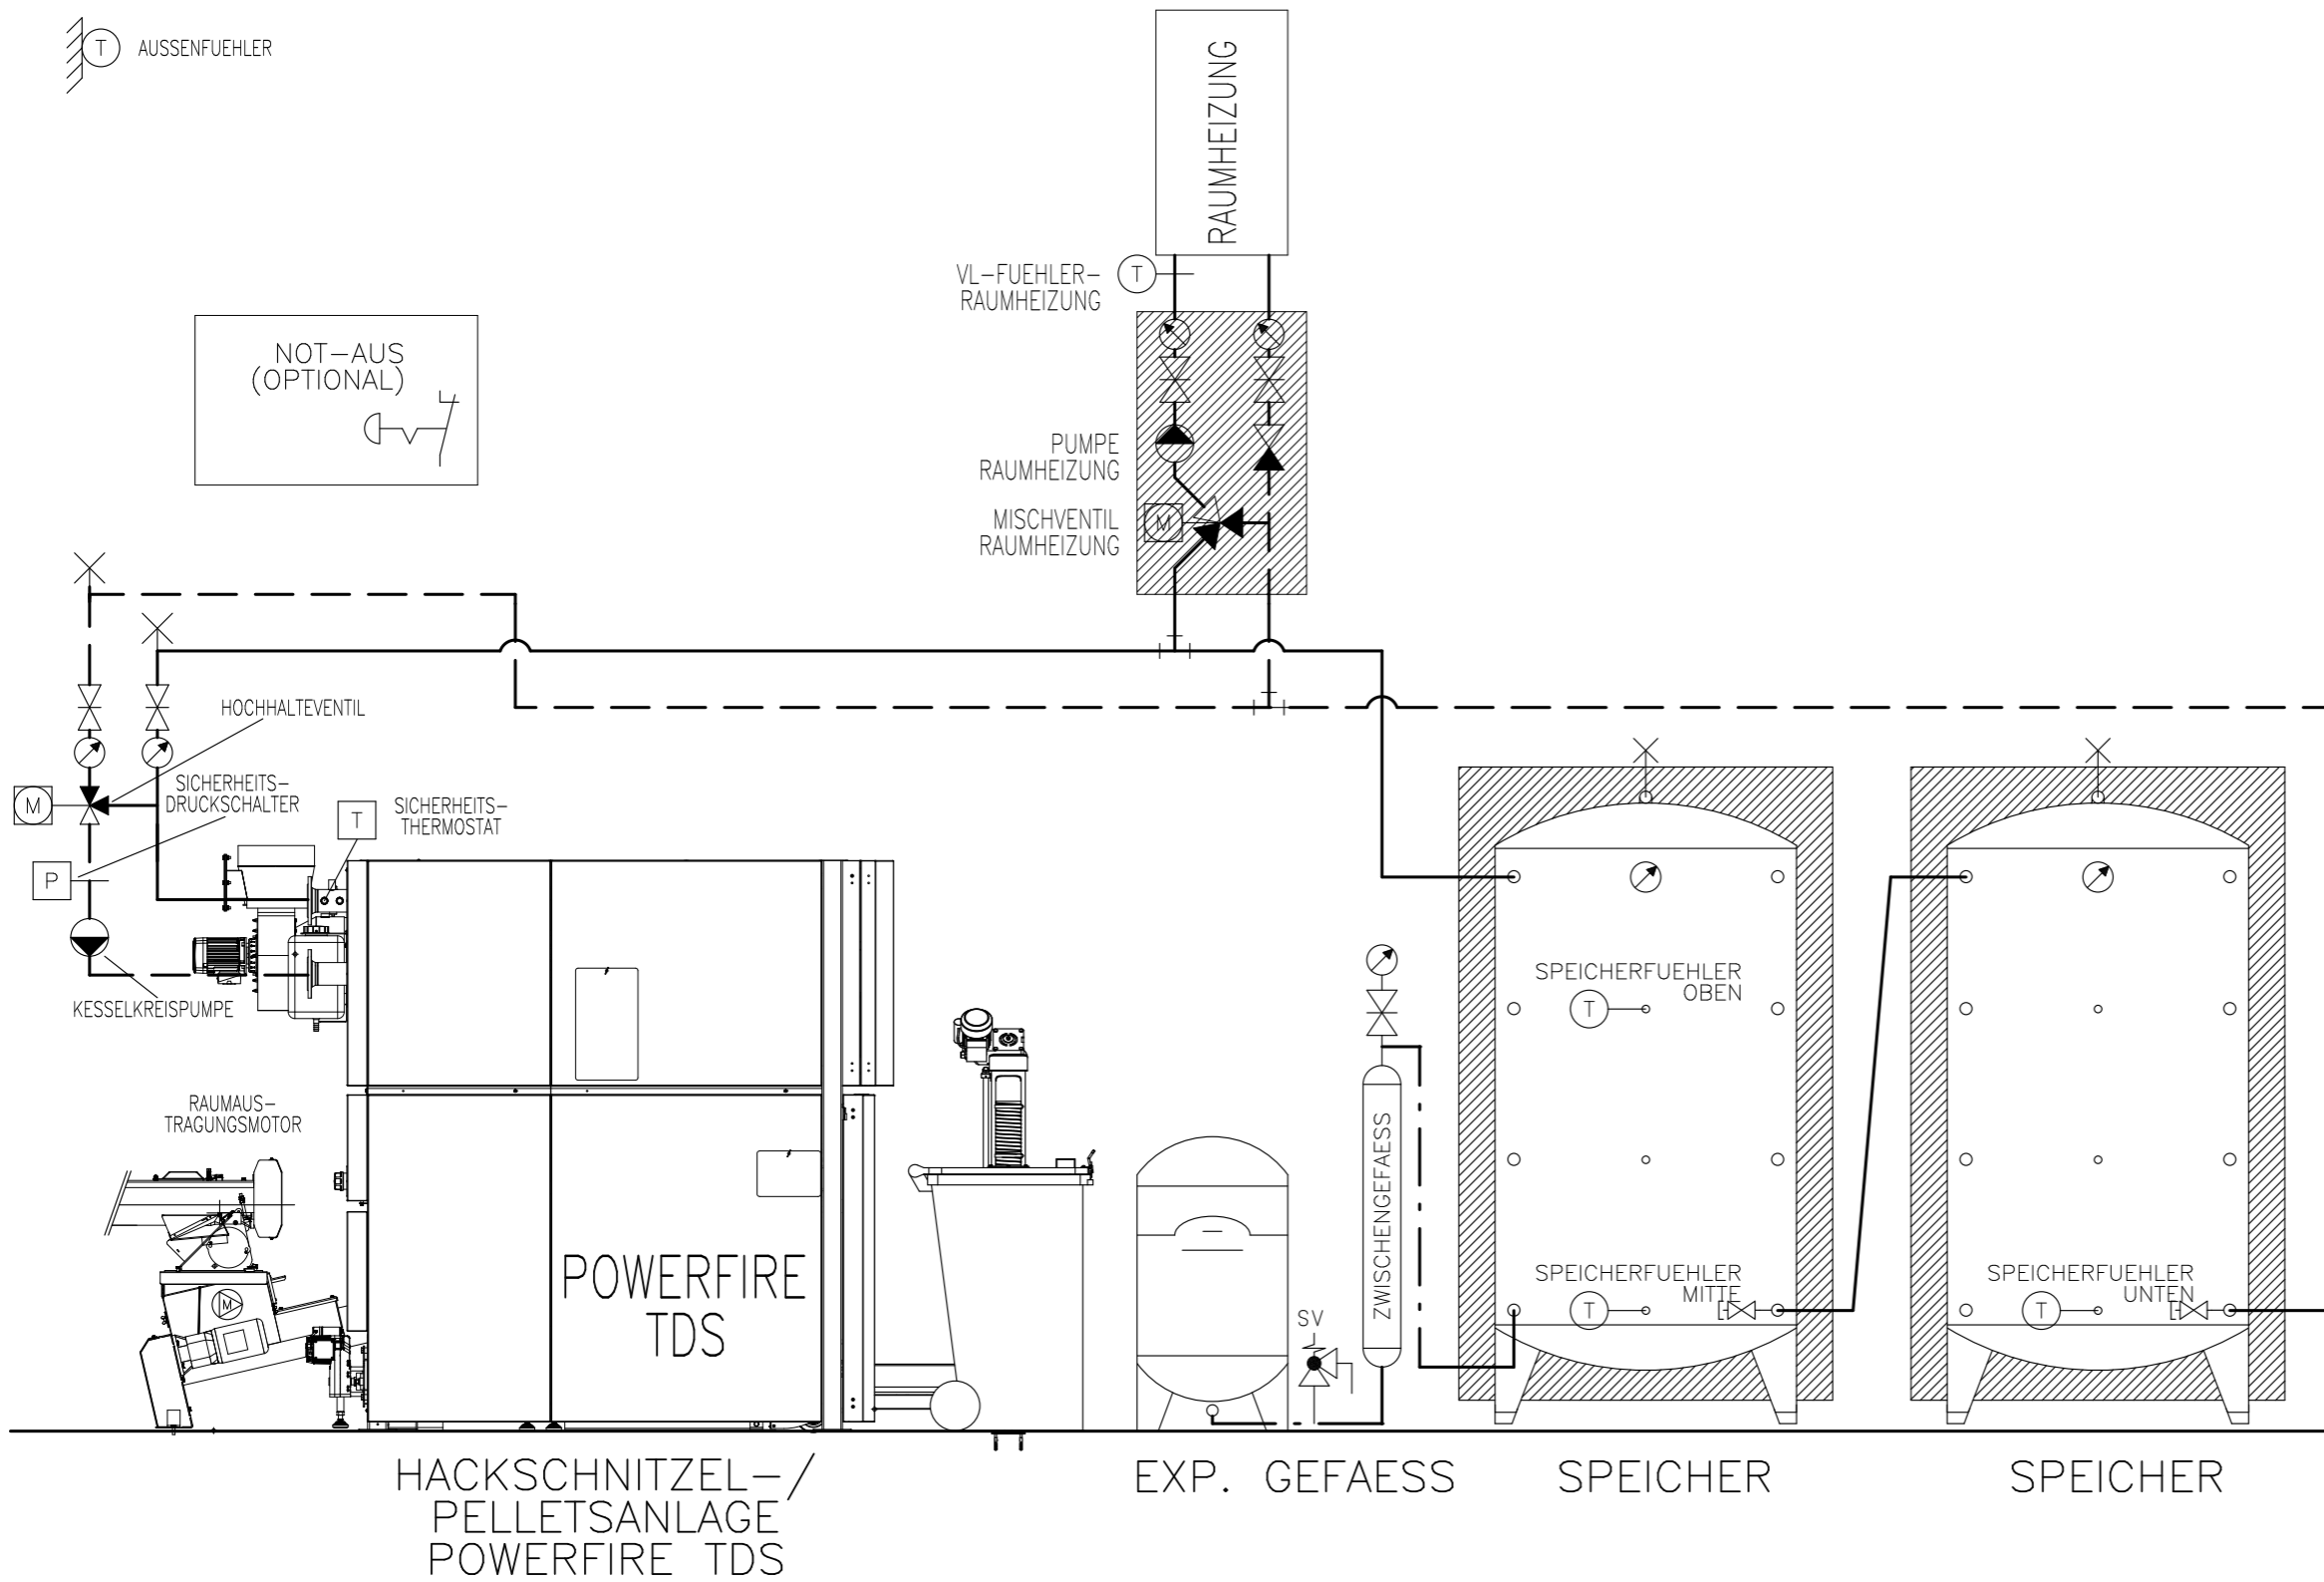

⊕ AUSSENFUEHLER

NOT-AUS
(OPTIONAL)

Prinzipschema

Kombikessel KWB Powerfire
mit 2x Speicher
1x Raumheizung

Sigmatic AG
Infanteriestrasse 2
6210 Sursee
Schweiz

Tel: +41 41 925 11 22
Fax: +41 41 925 11 21
info@sigmatic.ch
www.sigmatic.ch

Heizsysteme
Gebäudeautomation
Solarsysteme
Klimasysteme

sigmatic
Energiekonzepte fürs Leben