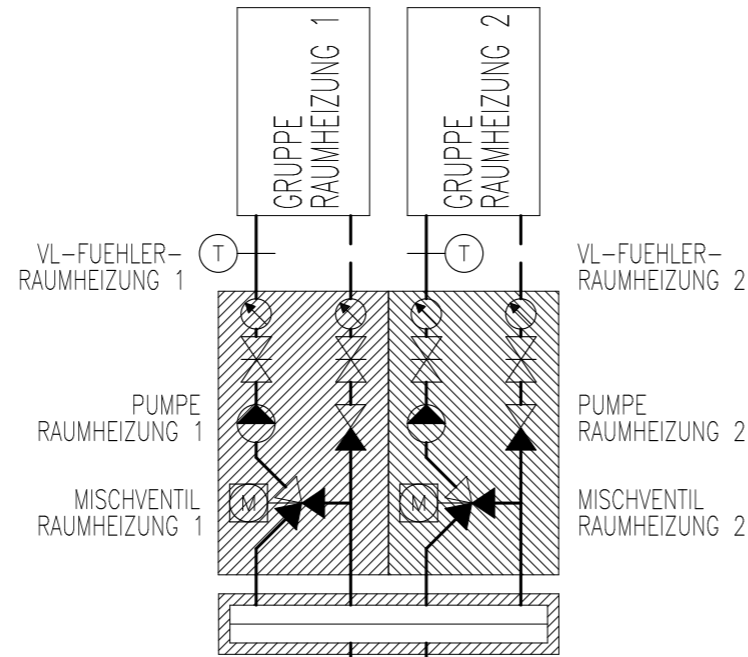

AUSSENFUEHLER

NOT-AUS
(OPTIONAL)

Prinzipschema

Kombikessel KWB Powerfire
mit Speicher & Boiler
2x Raumheizung

Sigmatic AG
Infanteriestrasse 2
6210 Sursee
Schweiz

Tel: +41 41 925 11 22
Fax: +41 41 925 11 21
info@sigmatic.ch
www.sigmatic.ch