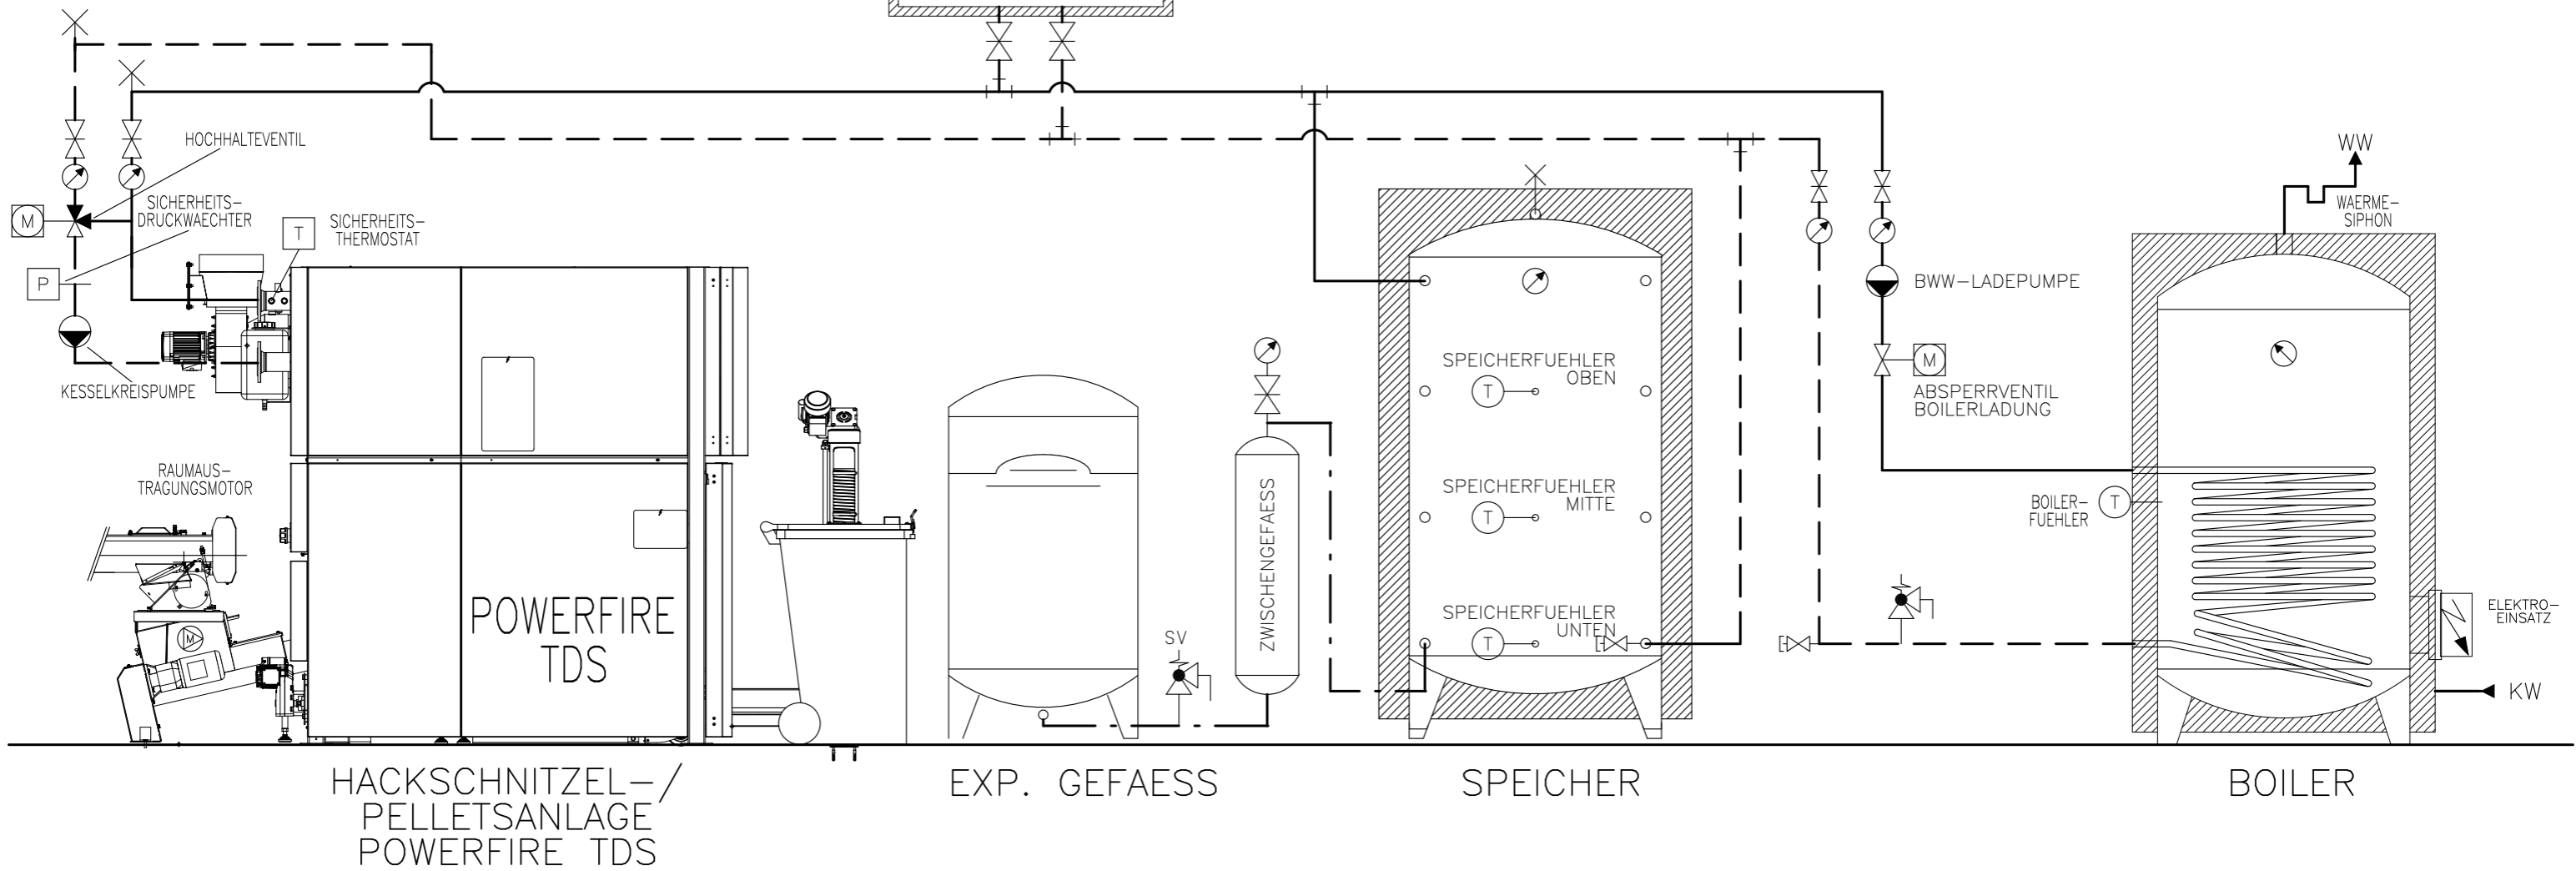

AUSSENFUEHLER

NOT-AUS
(OPTIONAL)

Prinzipschema

Kombikessel KWB Powerfire
mit Speicher & Boiler
2x Raumheizung

Sigmatic AG
Infanteriestrasse 2
6210 Sursee
Schweiz

Tel: +41 41 925 11 22
Fax: +41 41 925 11 21
info@sigmatic.ch
www.sigmatic.ch