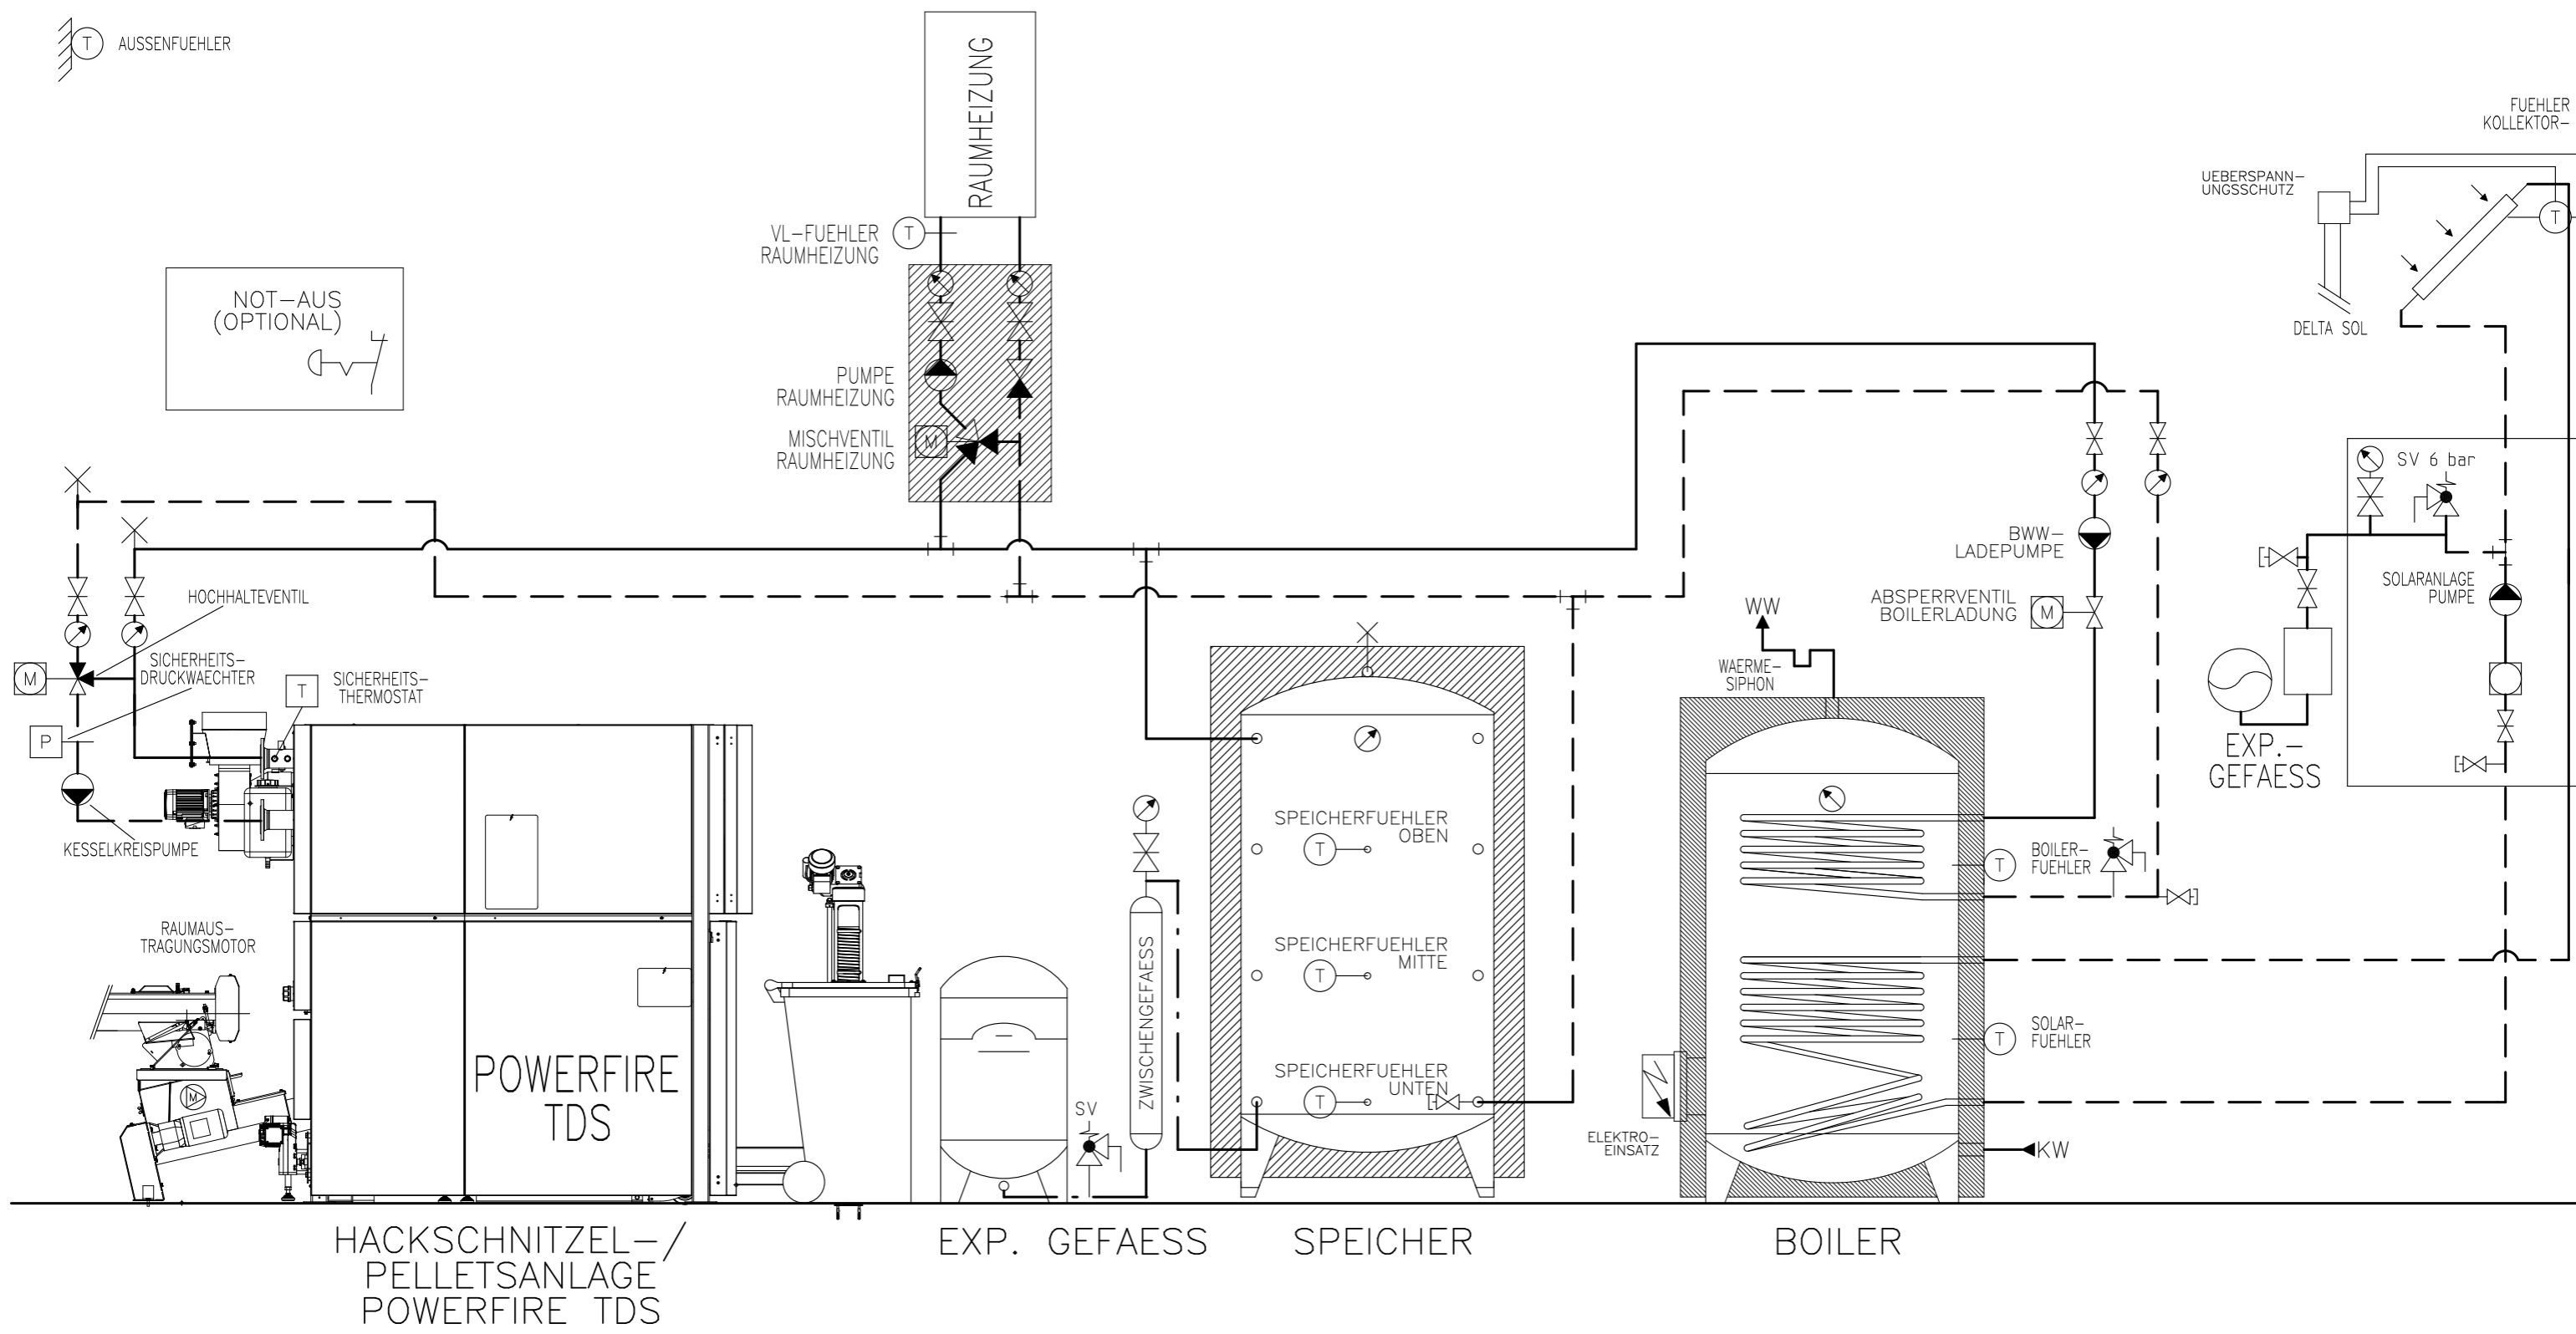

Prinzipschema

Kombikessel KWB Powerfire
mit Speicher & Boiler
1x Raumheizung + Solar

Sigmatic AG
Infanteriestrasse 2
6210 Sursee
Schweiz

Tel: +41 41 925 11 22
Fax: +41 41 925 11 21
info@sigmatic.ch
www.sigmatic.ch

Heizsysteme
Gebäudeautomation
Solarsysteme
Klimasysteme