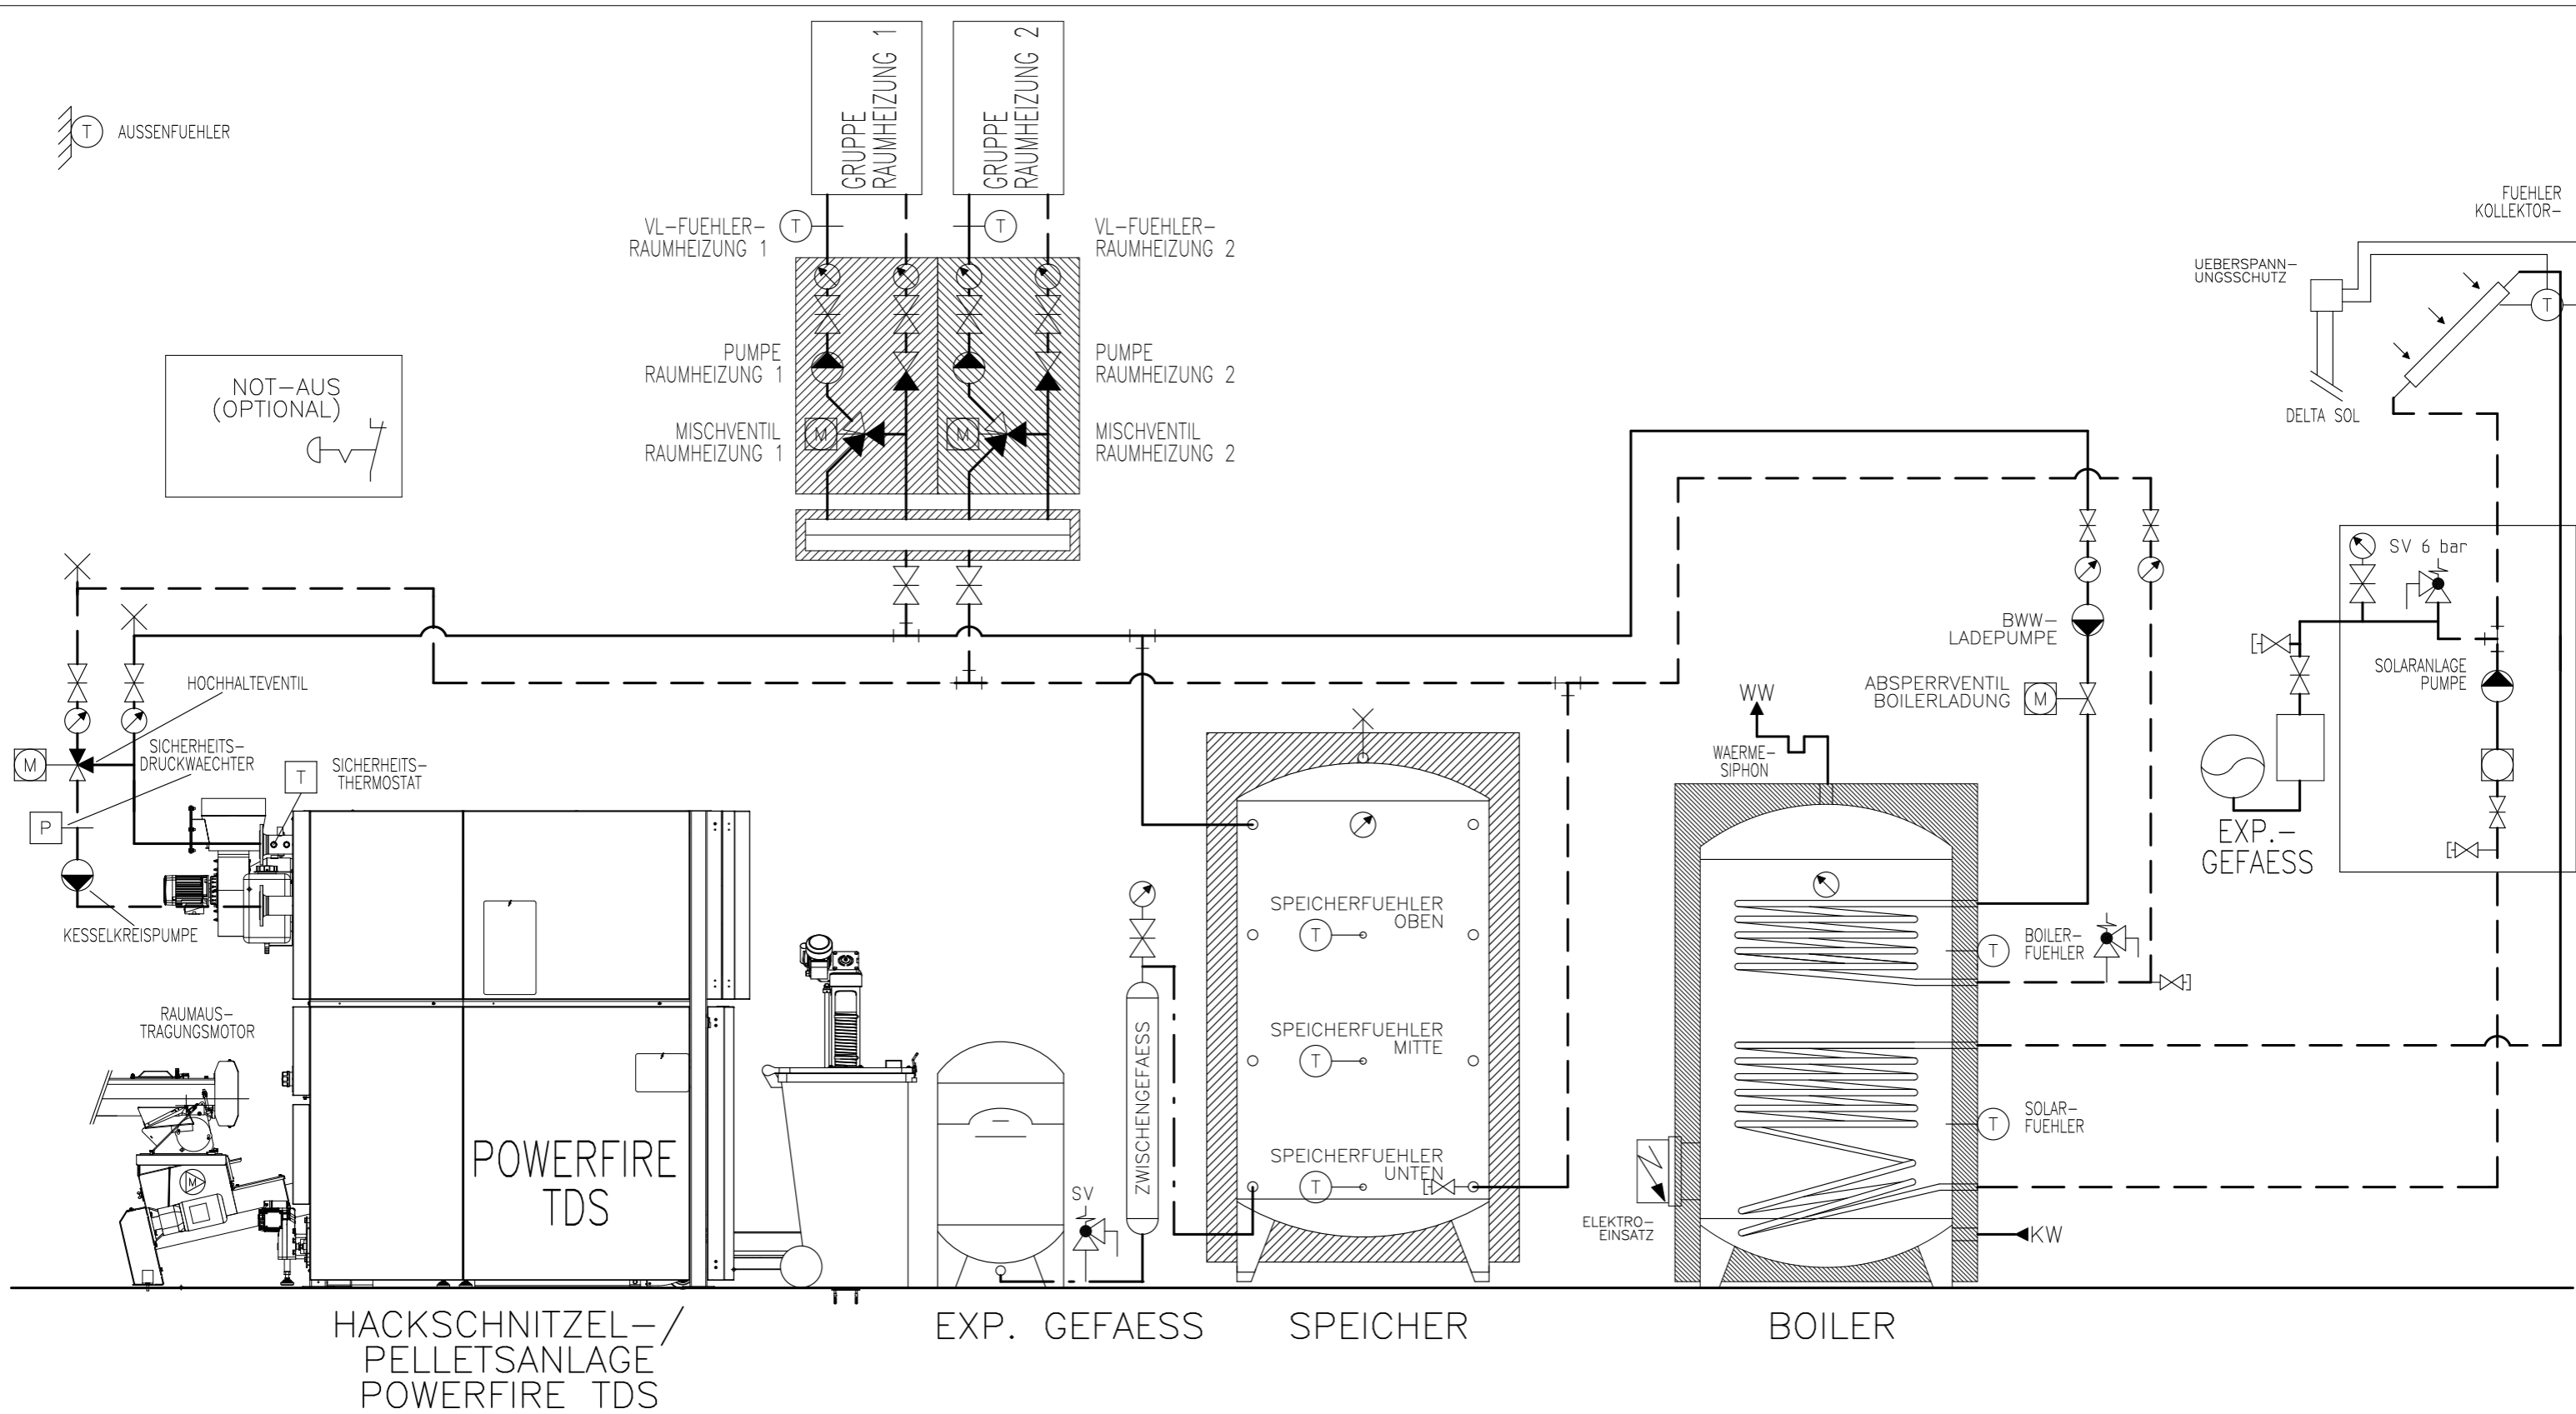

Prinzipschema

Kombikessel KWB Powerfire
mit Speicher & Boiler
2x Raumheizung + Solar

Sigmatic AG
Infanteriestrasse 2
6210 Sursee
Schweiz

Tel: +41 41 925 11 22
Fax: +41 41 925 11 21
info@sigmatic.ch
www.sigmatic.ch

Heizsysteme
Gebäudeautomation
Solarsysteme
Klimasysteme

sigmatic
Energiekonzepte fürs Leben