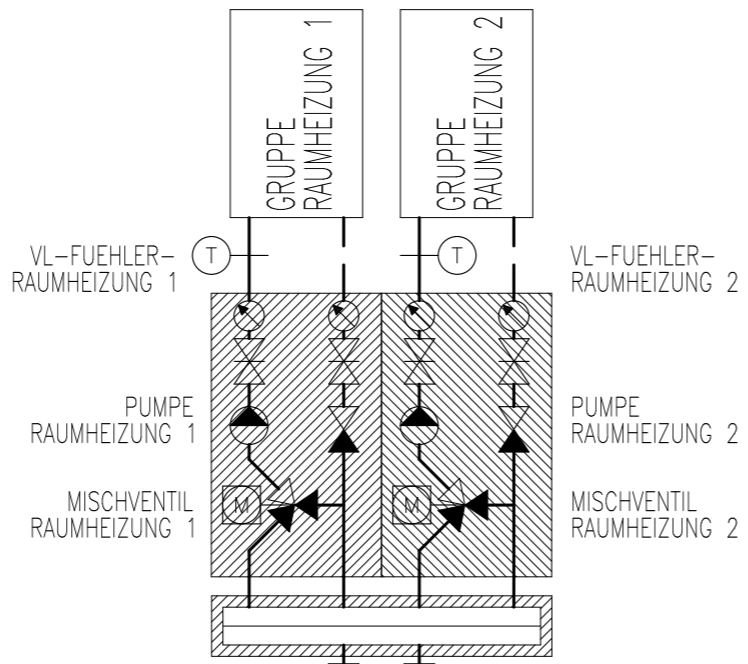

AUSSENUEHLER

NOT-AUS
(OPTIONAL)

HACKSCHNITZEL-/
PELLETSANLAGE
POWERFIRE TDS

EXP. GEFÄSS

SPEICHER

Prinzipschema

Kombikessel KWB Powerfire
mit Speicher
2x Raumheizung

Sigmatic AG
Infanteriestrasse 2
6210 Sursee
Schweiz

Tel: +41 41 925 11 22
Fax: +41 41 925 11 21
info@sigmatic.ch
www.sigmatic.ch

Heizsysteme
Gebäudeautomation
Solarsysteme
Klimasysteme