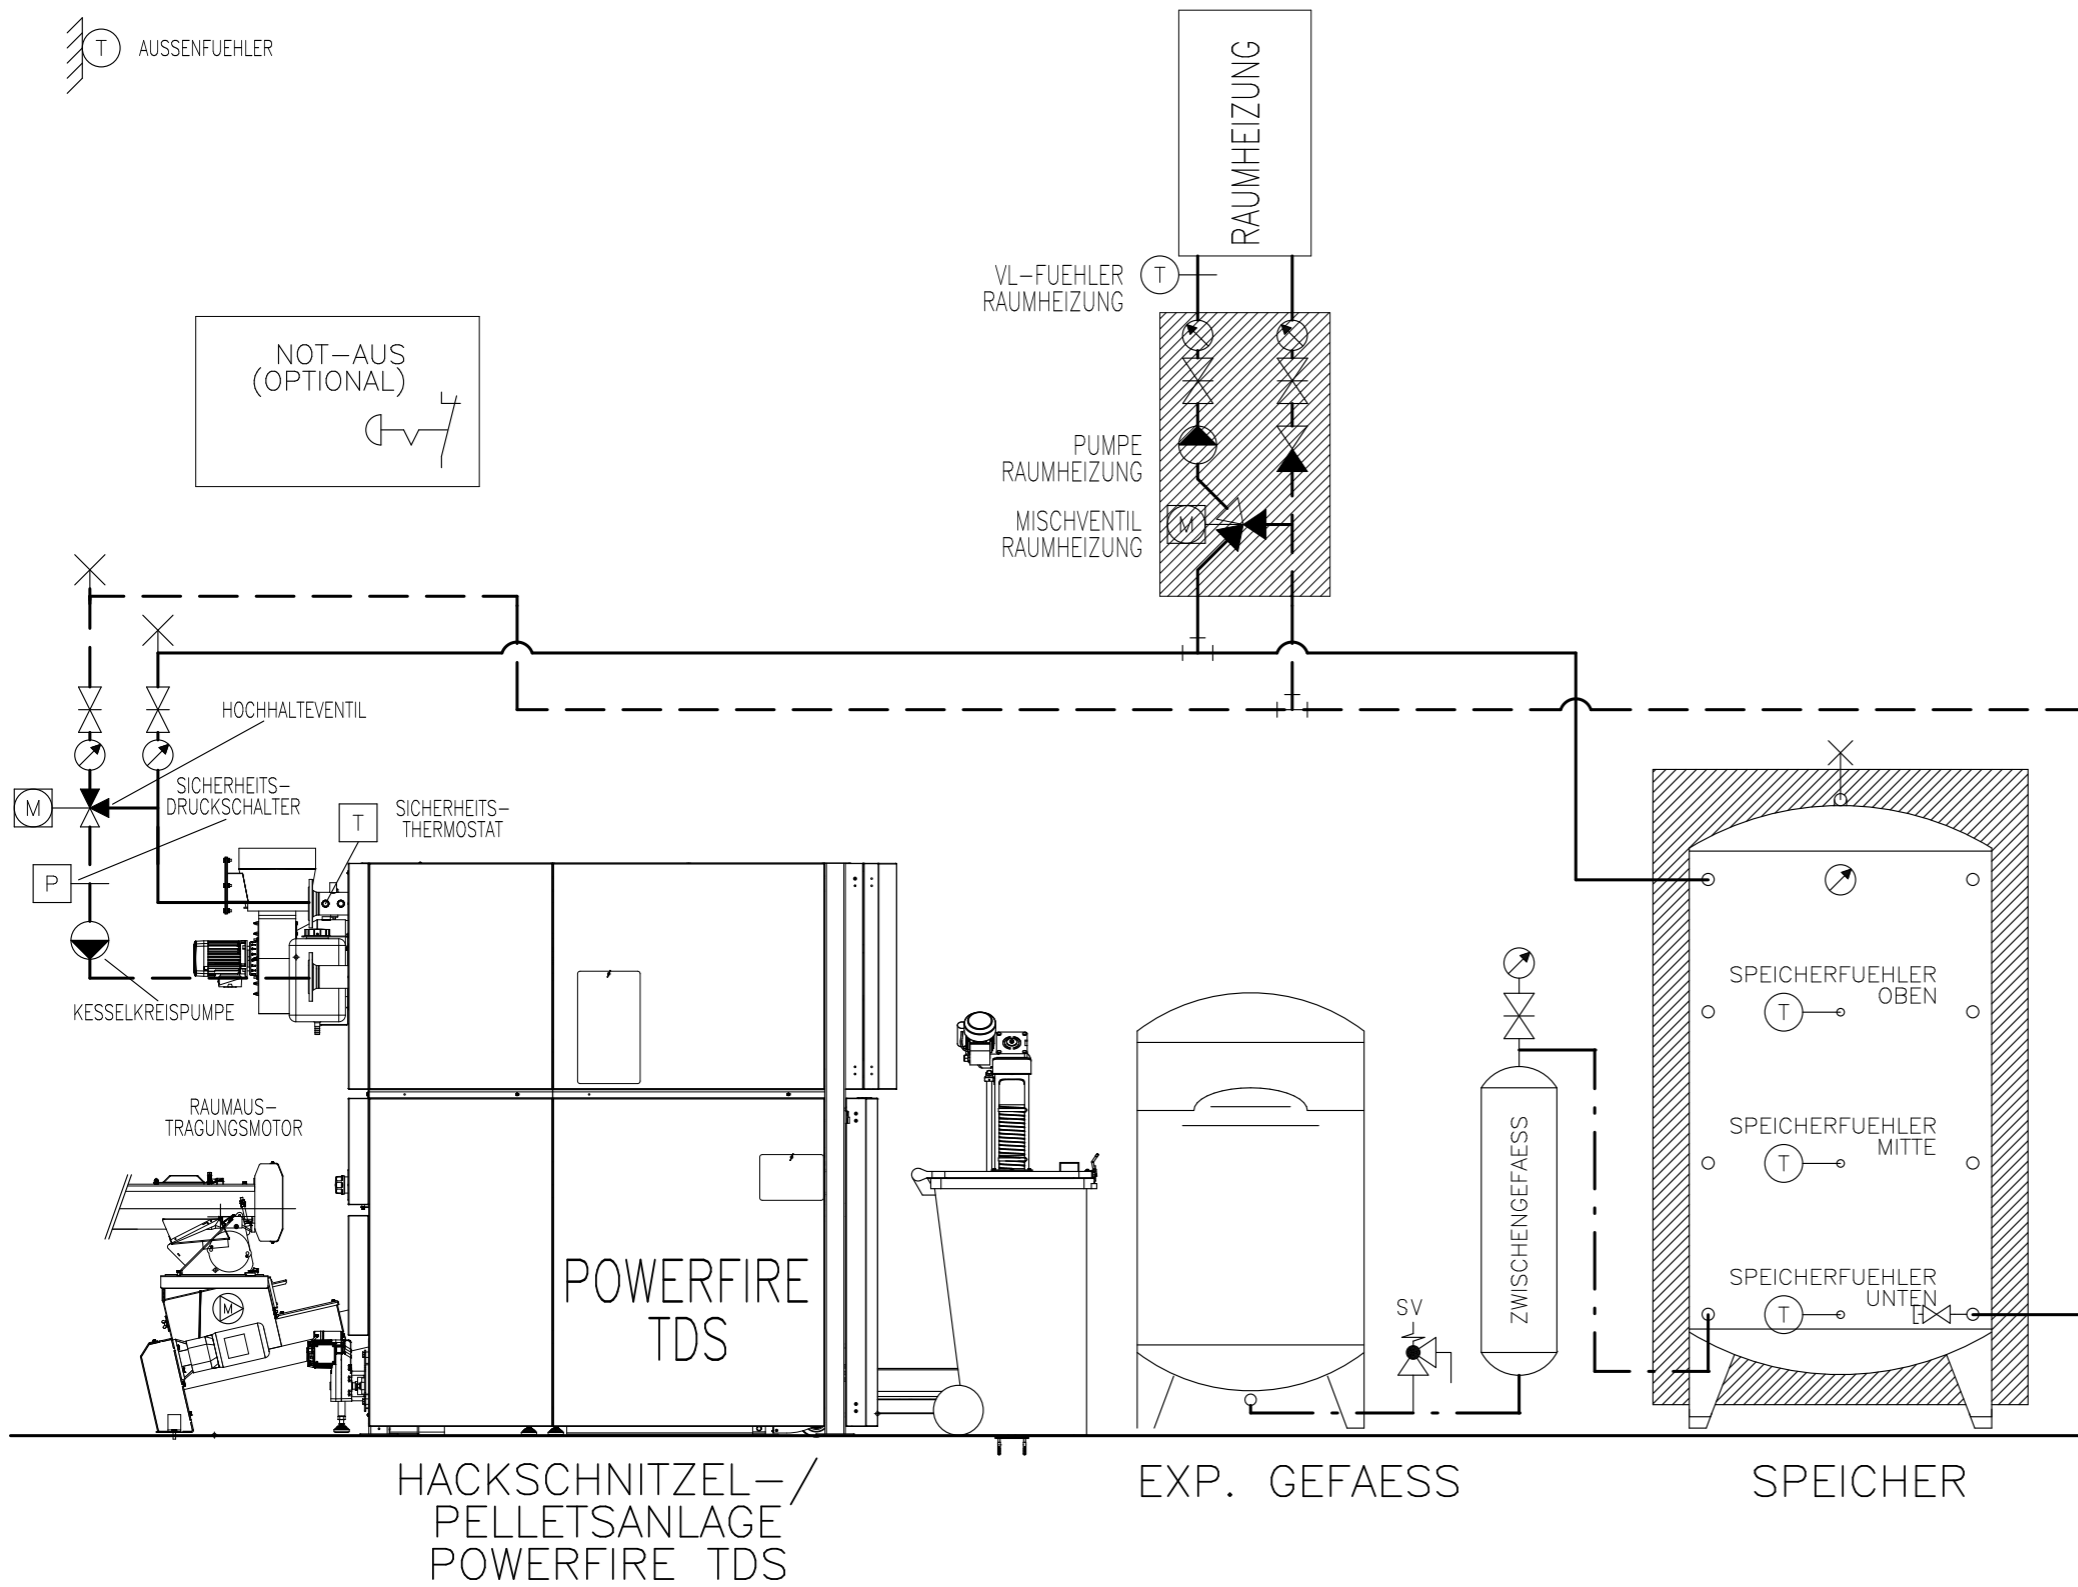

AUSSENUEHLER

NOT-AUS
(OPTIONAL)

Prinzipschema

Kombikessel KWB Powerfire
mit Speicher
1x Raumheizung

Sigmatic AG
Infanteriestrasse 2
6210 Sursee
Schweiz

Tel: +41 41 925 11 22
Fax: +41 41 925 11 21
info@sigmatic.ch
www.sigmatic.ch