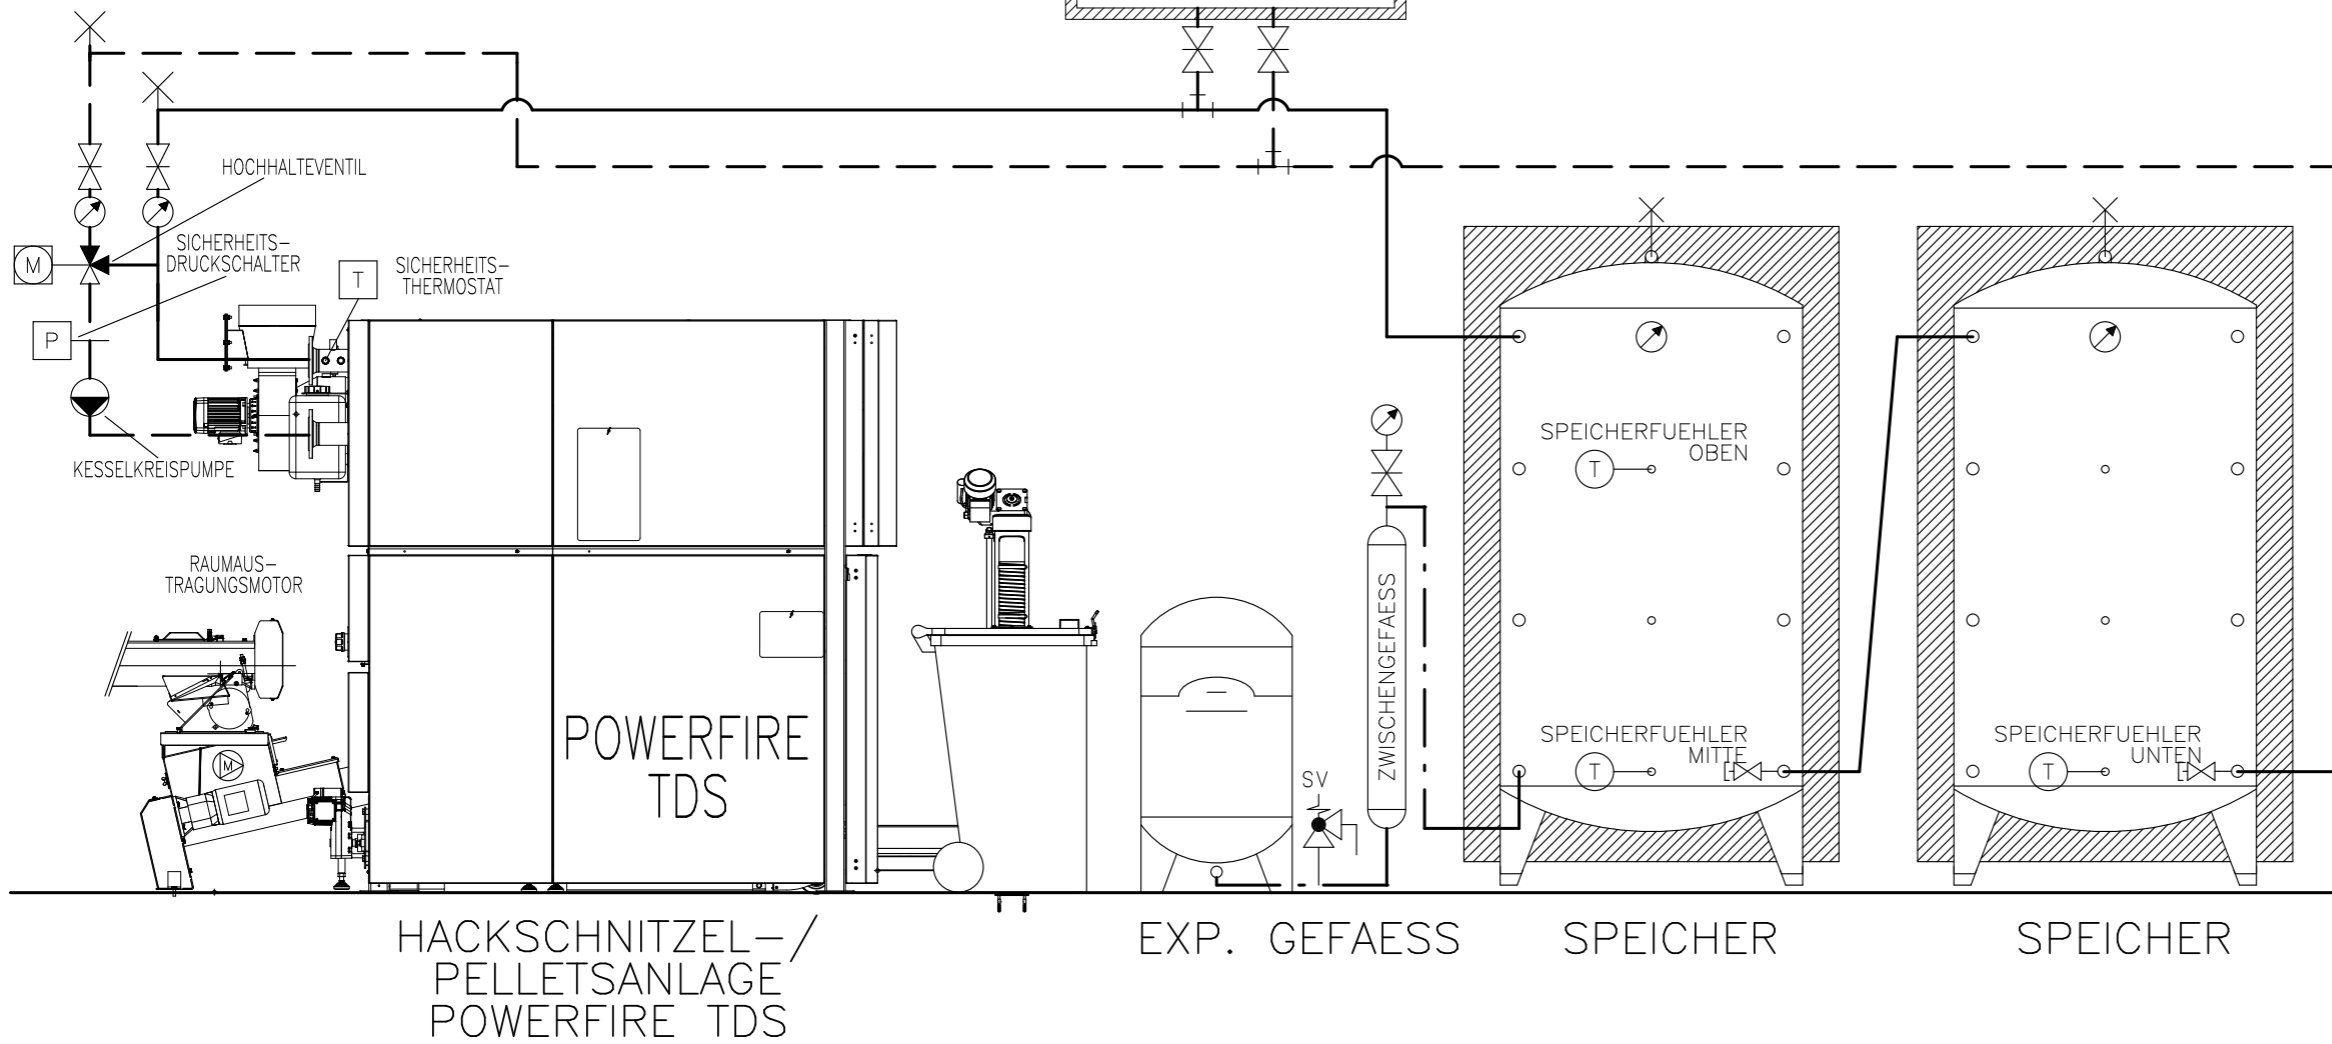

AUSSENUEHLER

NOT-AUS
(OPTIONAL)

Prinzipschema

Kombikessel KWB Powerfire
mit 2x Speicher
2x Raumheizung

Sigmatic AG
Infanteriestrasse 2
6210 Sursee
Schweiz

Tel: +41 41 925 11 22
Fax: +41 41 925 11 21
info@sigmatic.ch
www.sigmatic.ch

Heizsysteme
Gebäudeautomation
Solarsysteme
Klimasysteme

sigmatic
Energiekonzepte fürs Leben