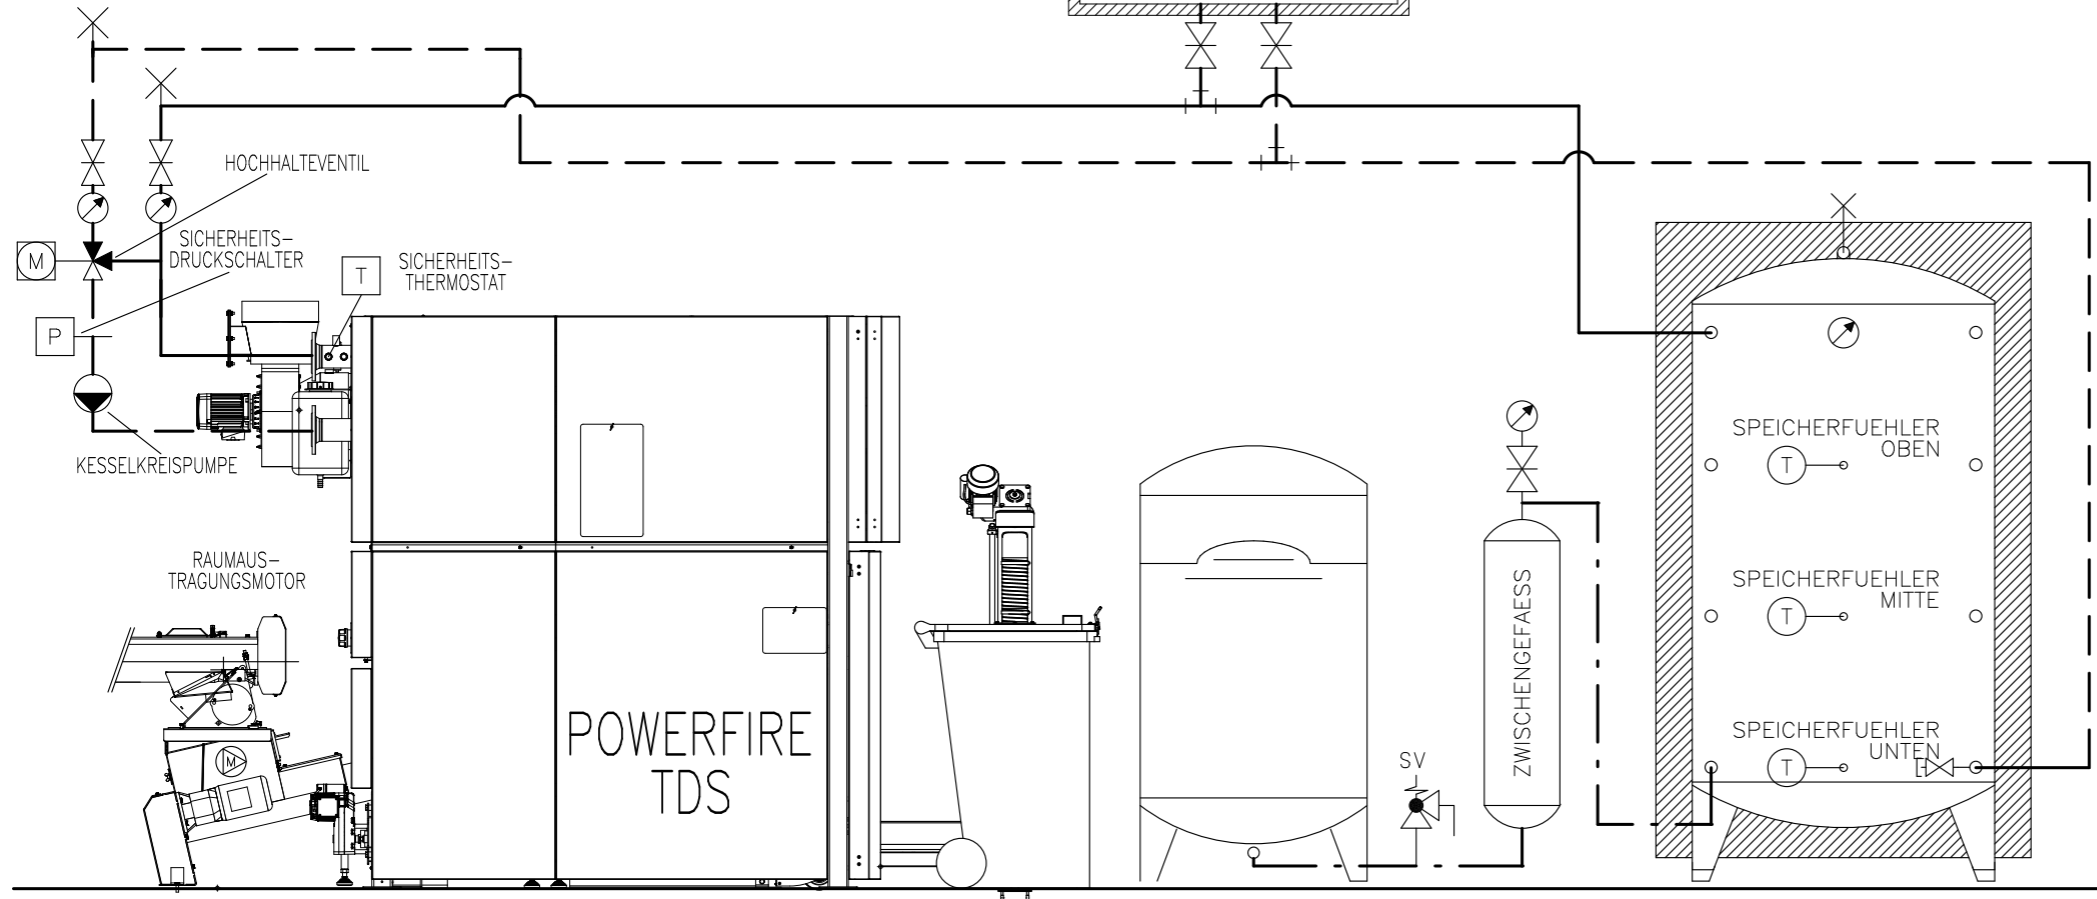

AUSSENUEHLER

NOT-AUS
(OPTIONAL)

HACKSCHNITZEL-/
PELLETSANLAGE
POWERFIRE TDS

EXP. GEFÄSS

SPEICHER

Prinzipschema

Kombikessel KWB Powerfire
mit Speicher
2x Raumheizung

Sigmatic AG
Infanteriestrasse 2
6210 Sursee
Schweiz

Tel: +41 41 925 11 22
Fax: +41 41 925 11 21
info@sigmatic.ch
www.sigmatic.ch

Heizsysteme
Gebäudeautomation
Solarsysteme
Klimasysteme