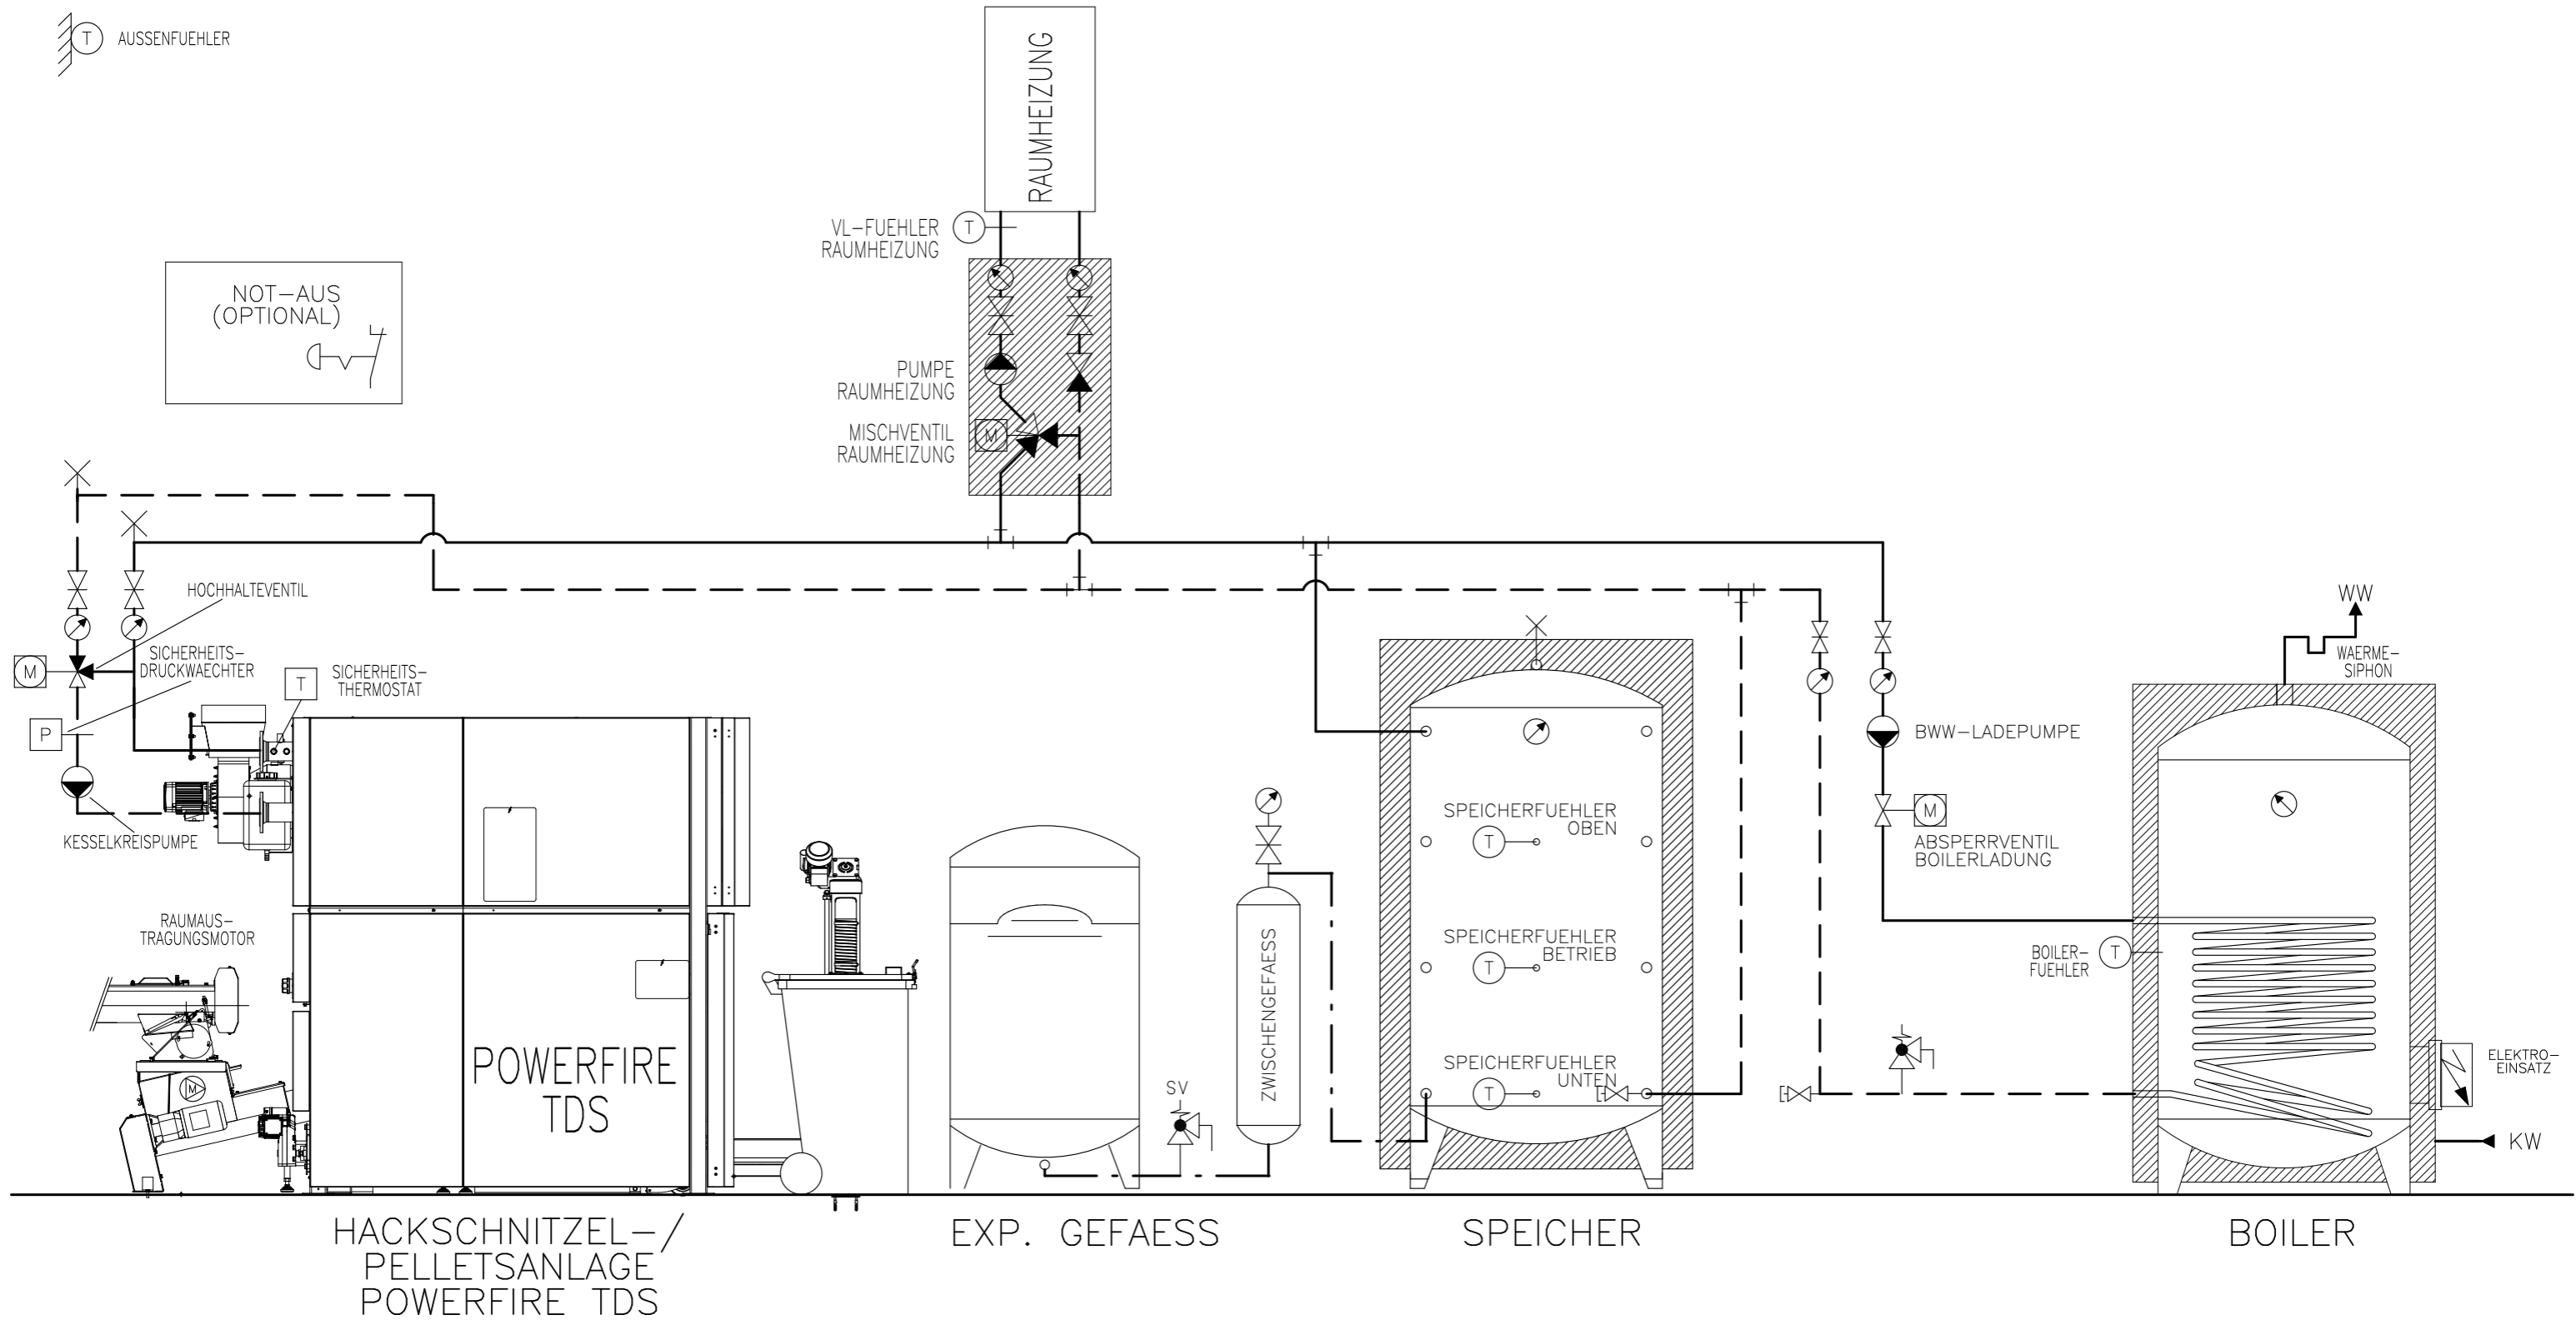

AUSSENUEHLER

NOT-AUS
(OPTIONAL)

Prinzipschema

Kombikessel KWB Powerfire
mit Speicher & Boiler
1x Raumheizung

Sigmatic AG
Infanteriestrasse 2
6210 Sursee
Schweiz

Tel: +41 41 925 11 22
Fax: +41 41 925 11 21
info@sigmatic.ch
www.sigmatic.ch

Heizsysteme
Gebäudeautomation
Solarsysteme
Klimasysteme