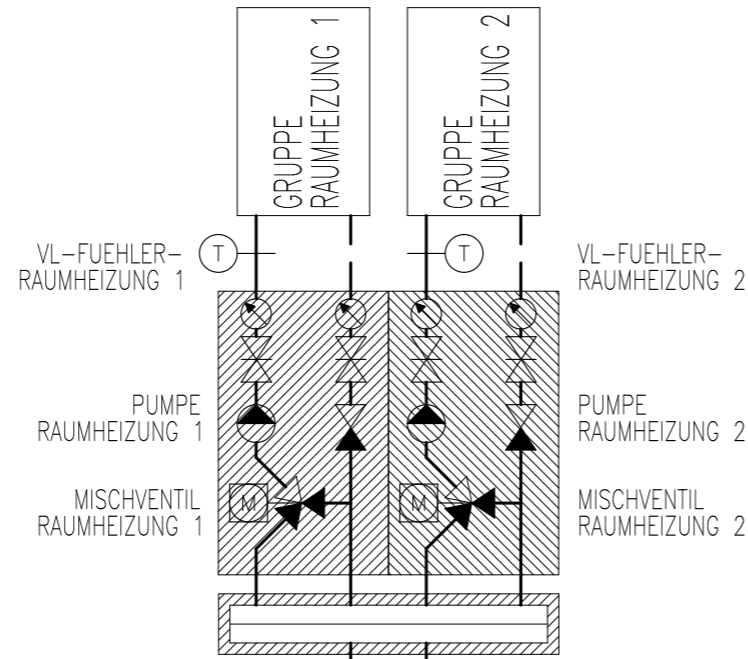

AUSSENUEHLER

NOT-AUS
(OPTIONAL)

Prinzipschema

Kombikessel KWB Powerfire
mit 2x Speicher
2x Raumheizung

Sigmatic AG
Infanteriestrasse 2
6210 Sursee
Schweiz

Tel: +41 41 925 11 22
Fax: +41 41 925 11 21
info@sigmatic.ch
www.sigmatic.ch

Heizsysteme
Gebäudeautomation
Solarsysteme
Klimasysteme

sigmatic
Energiekonzepte fürs Leben