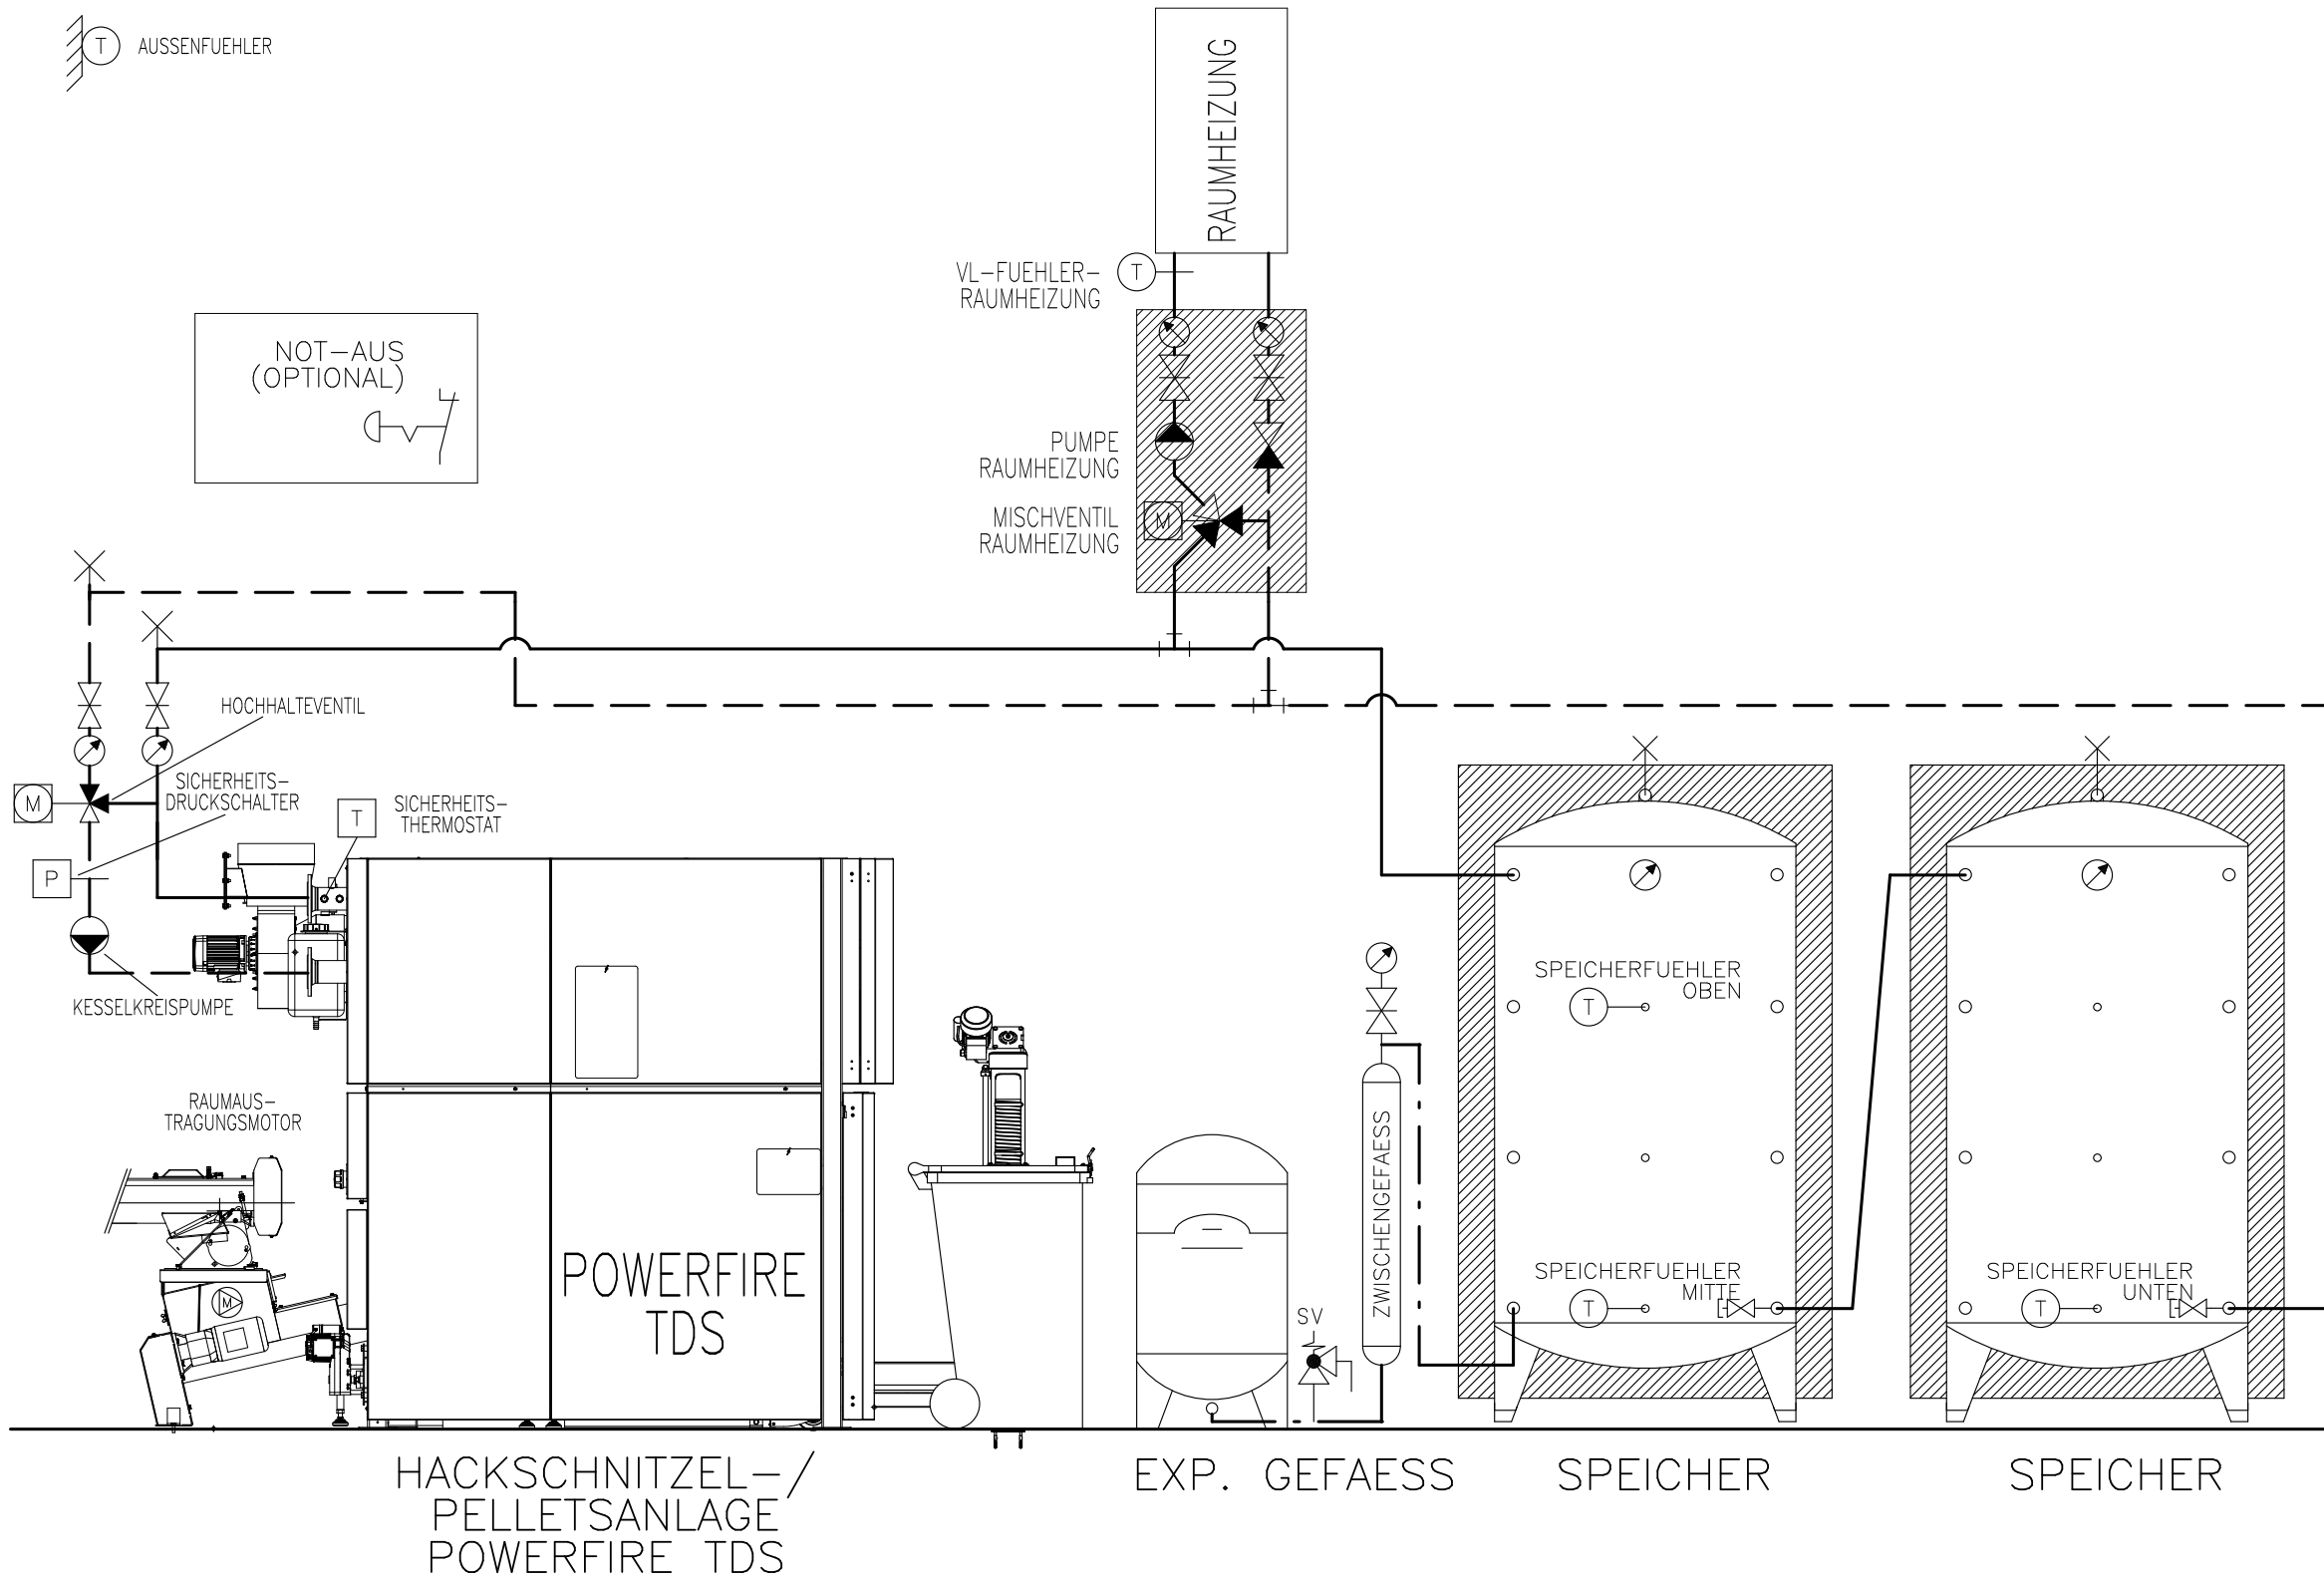

AUSSENFUEHLER

NOT-AUS
(OPTIONAL)

Prinzipschema

Kombikessel KWB Powerfire
mit 2x Speicher
1x Raumheizung

Sigmatic AG
Infanteriestrasse 2
6210 Sursee
Schweiz

Tel: +41 41 925 11 22
Fax: +41 41 925 11 21
info@sigmatic.ch
www.sigmatic.ch

Heizsysteme
Gebäudeautomation
Solarsysteme
Klimasysteme

sigmatic
Energiekonzepte fürs Leben