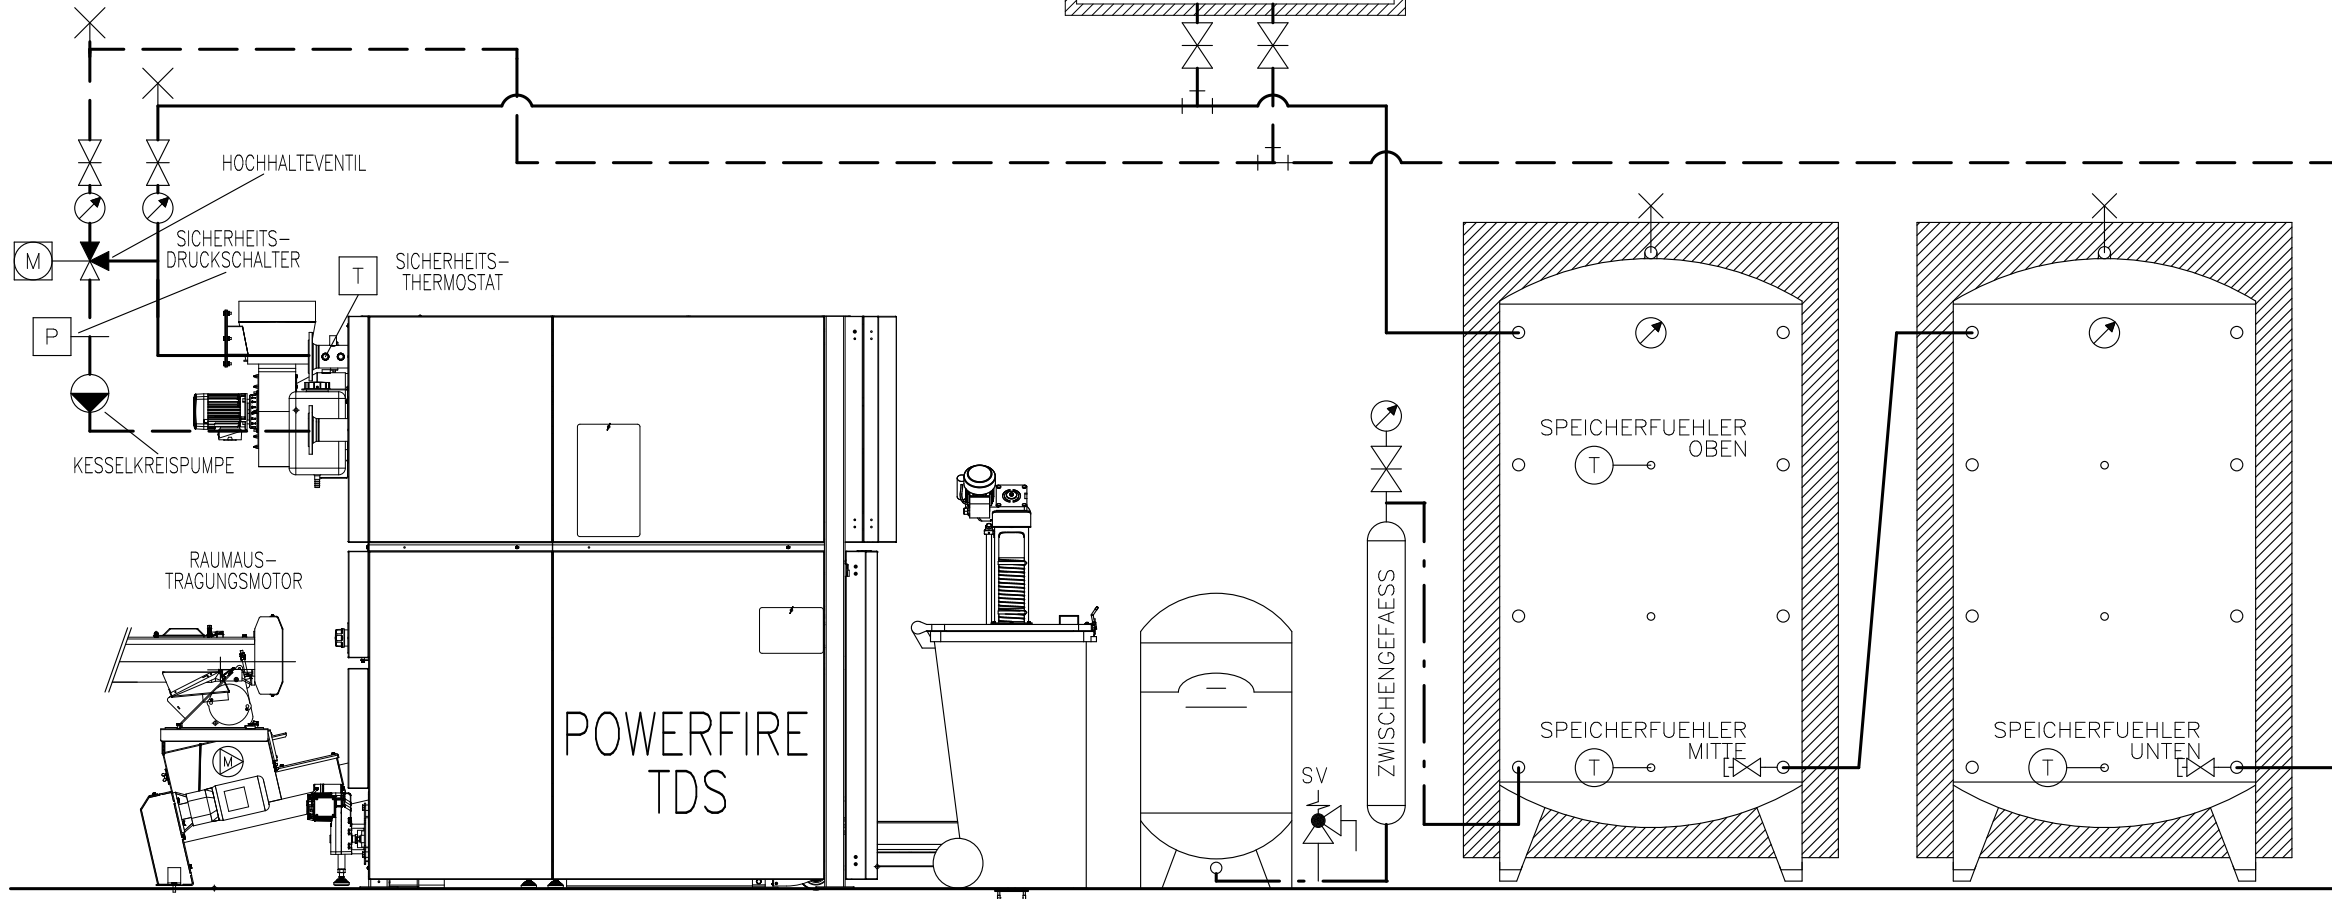

AUSSENUEHLER

NOT-AUS
(OPTIONAL)

HACKSCHNITZEL-/
PELLETSANLAGE
POWERFIRE TDS

EXP. GEFÄSS

SPEICHER

SPEICHER

Prinzipschema

Kombikessel KWB Powerfire
mit 2x Speicher
2x Raumheizung

Sigmatic AG
Infanteriestrasse 2
6210 Sursee
Schweiz

Tel: +41 41 925 11 22
Fax: +41 41 925 11 21
info@sigmatic.ch
www.sigmatic.ch

Heizsysteme
Gebäudeautomation
Solarsysteme
Klimasysteme

sigmatic
Energiekonzepte fürs Leben