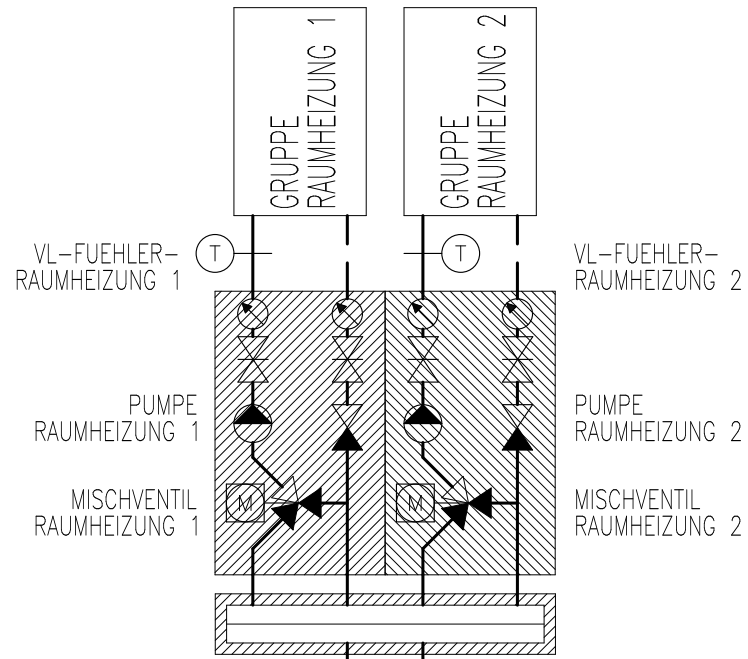

⊕ AUSSENFUEHLER

NOT-AUS
(OPTIONAL)

Prinzipschema

Kombikessel KWB Powerfire
mit Speicher & Boiler
2x Raumheizung

Sigmatic AG
Infanteriestrasse 2
6210 Sursee
Schweiz

Tel: +41 41 925 11 22
Fax: +41 41 925 11 21
info@sigmatic.ch
www.sigmatic.ch

Heizsysteme
Gebäudeautomation
Solarsysteme
Klimasysteme

sigmatic
Energiekonzepte fürs Leben