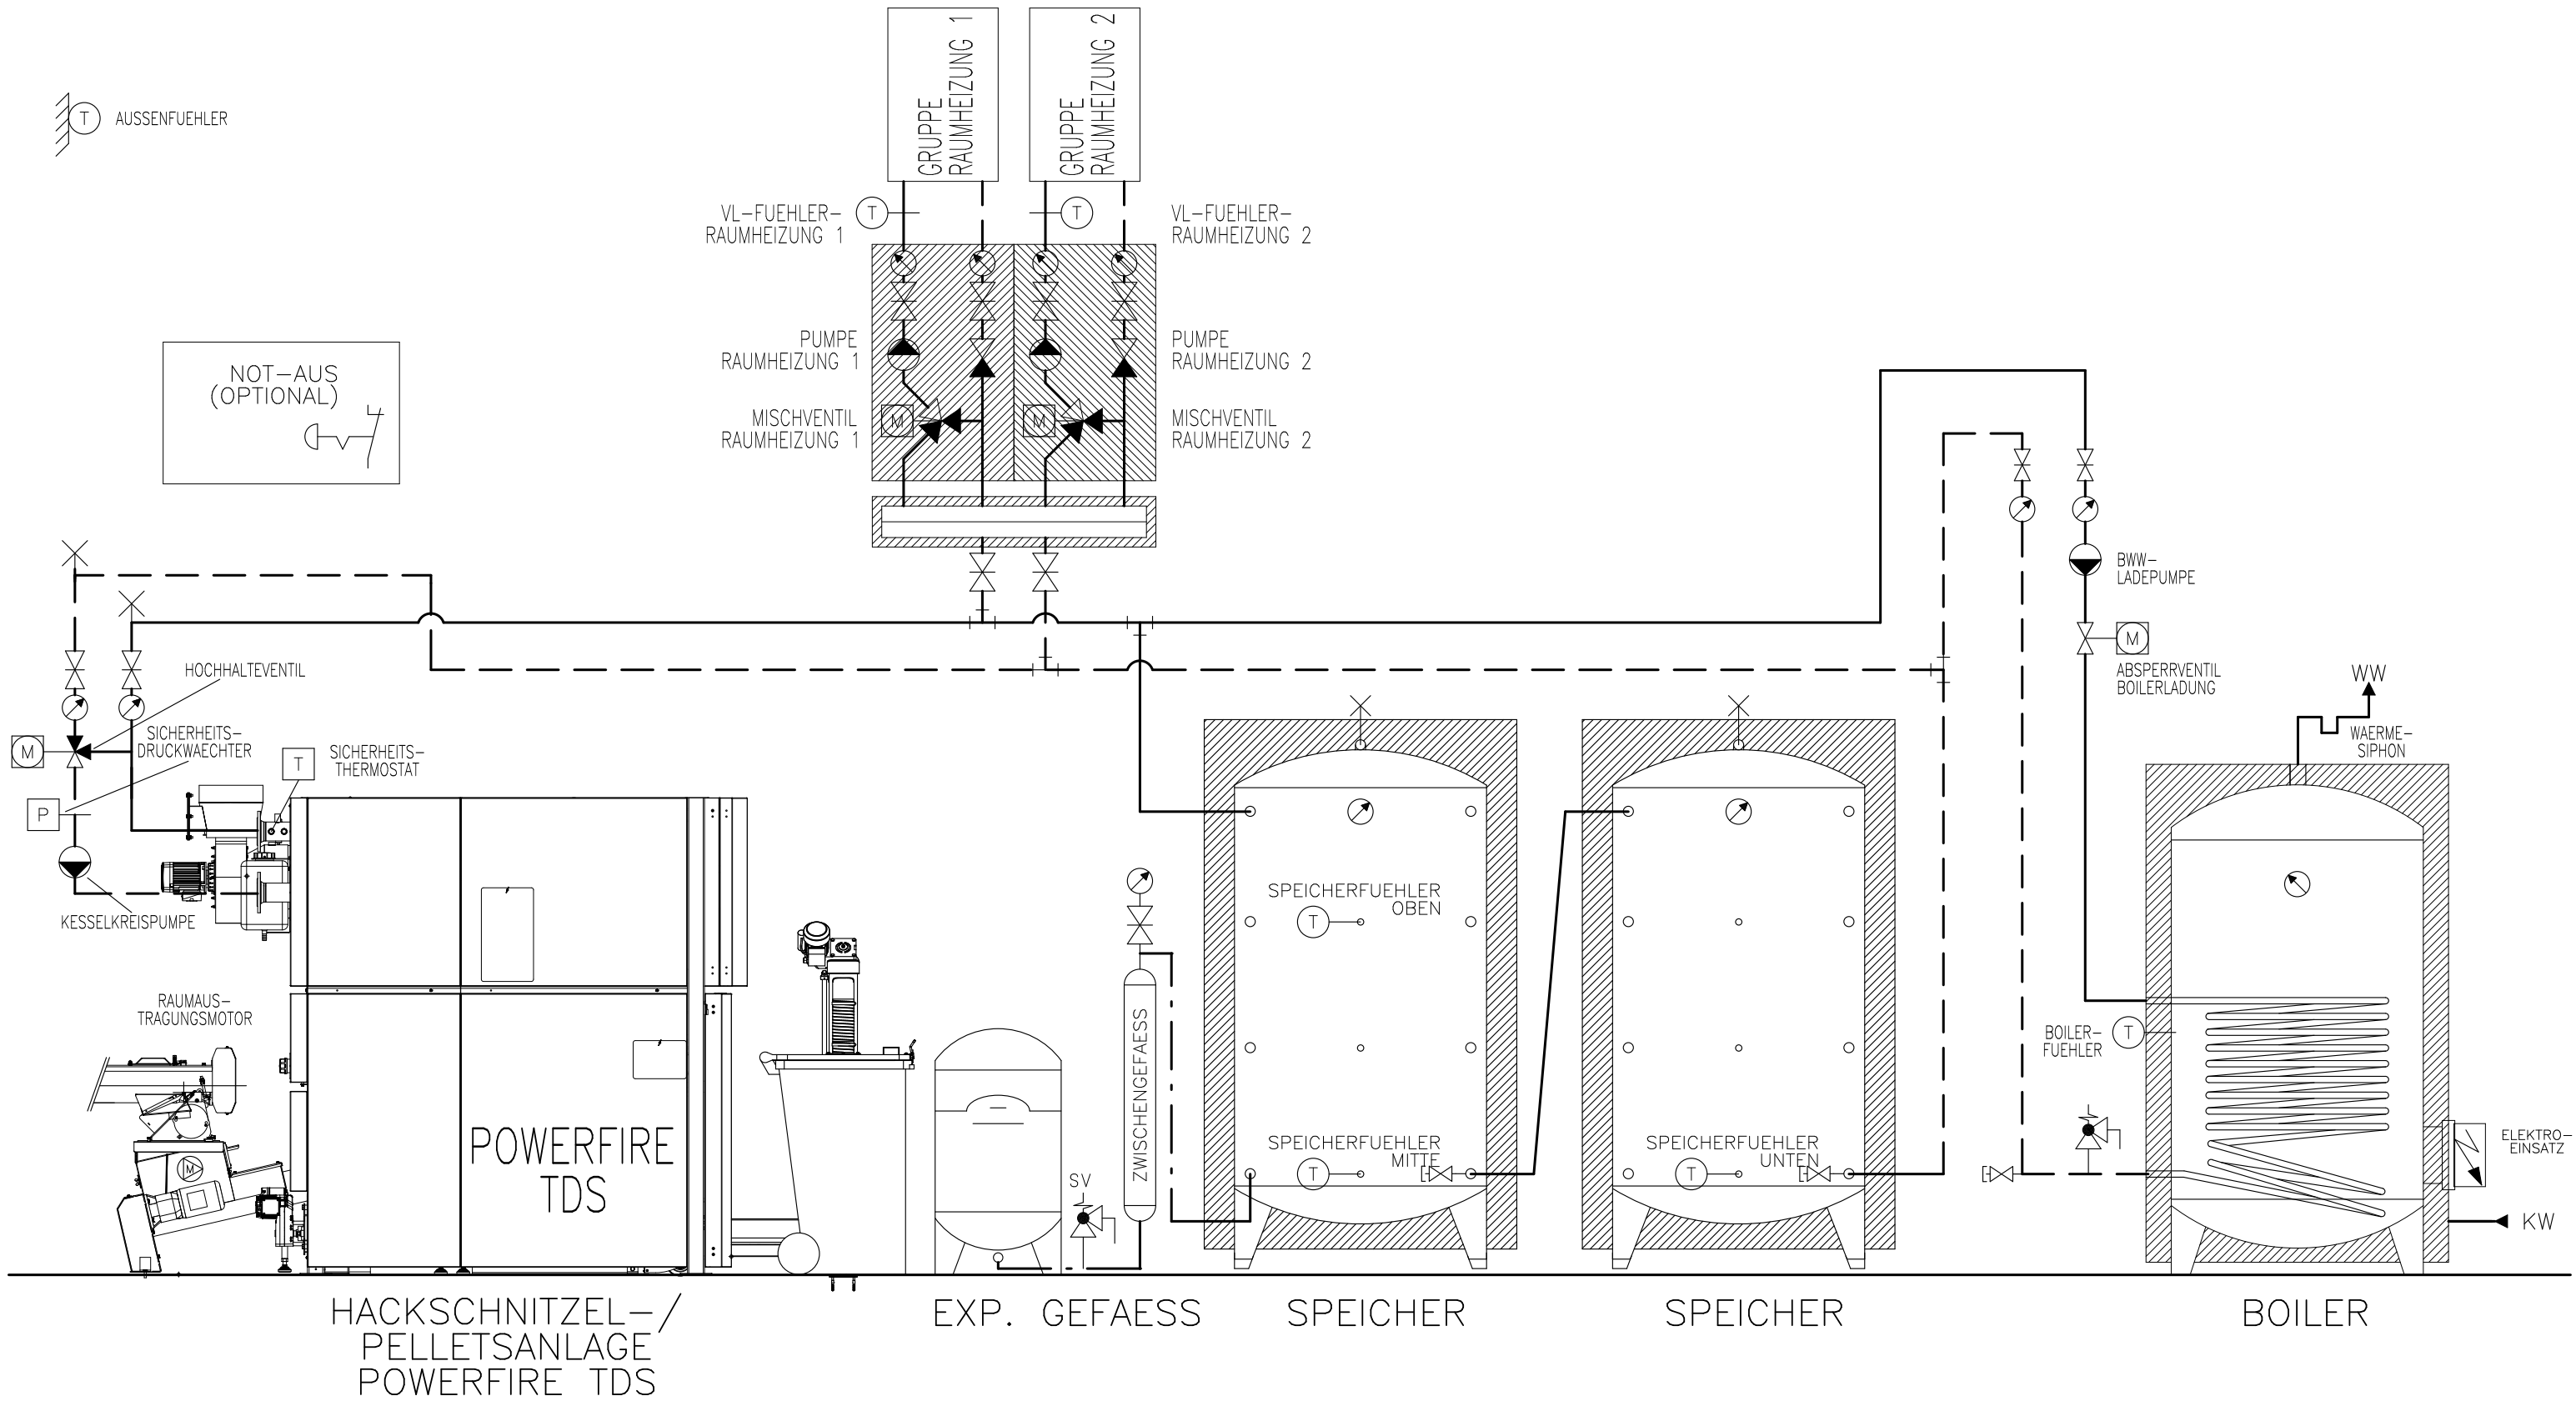

Prinzipschema

Kombikessel KWB Powerfire
mit 2x Speicher & Boiler
2x Raumheizung

Sigmatic AG
Infanteriestrasse 2
6210 Sursee
Schweiz

Tel: +41 41 925 11 22
Fax: +41 41 925 11 21
info@sigmatic.ch
www.sigmatic.ch