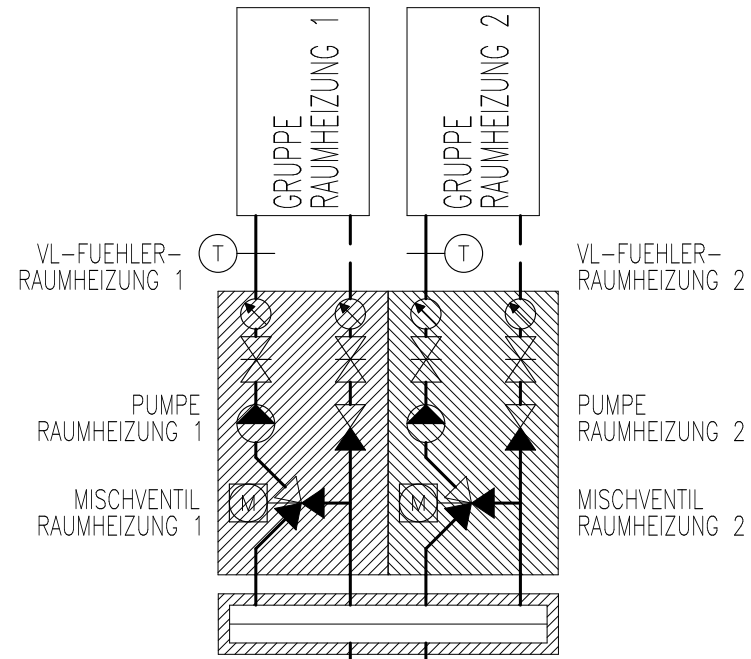

AUSSENFUEHLER

NOT-AUS
(OPTIONAL)

Prinzipschema

Kombikessel KWB Powerfire
mit Speicher
2x Raumheizung

Sigmatic AG
Infanteriestrasse 2
6210 Sursee
Schweiz

Tel: +41 41 925 11 22
Fax: +41 41 925 11 21
info@sigmatic.ch
www.sigmatic.ch

Heizsysteme
Gebäudeautomation
Solarsysteme
Klimasysteme

sigmatic
Energiekonzepte fürs Leben