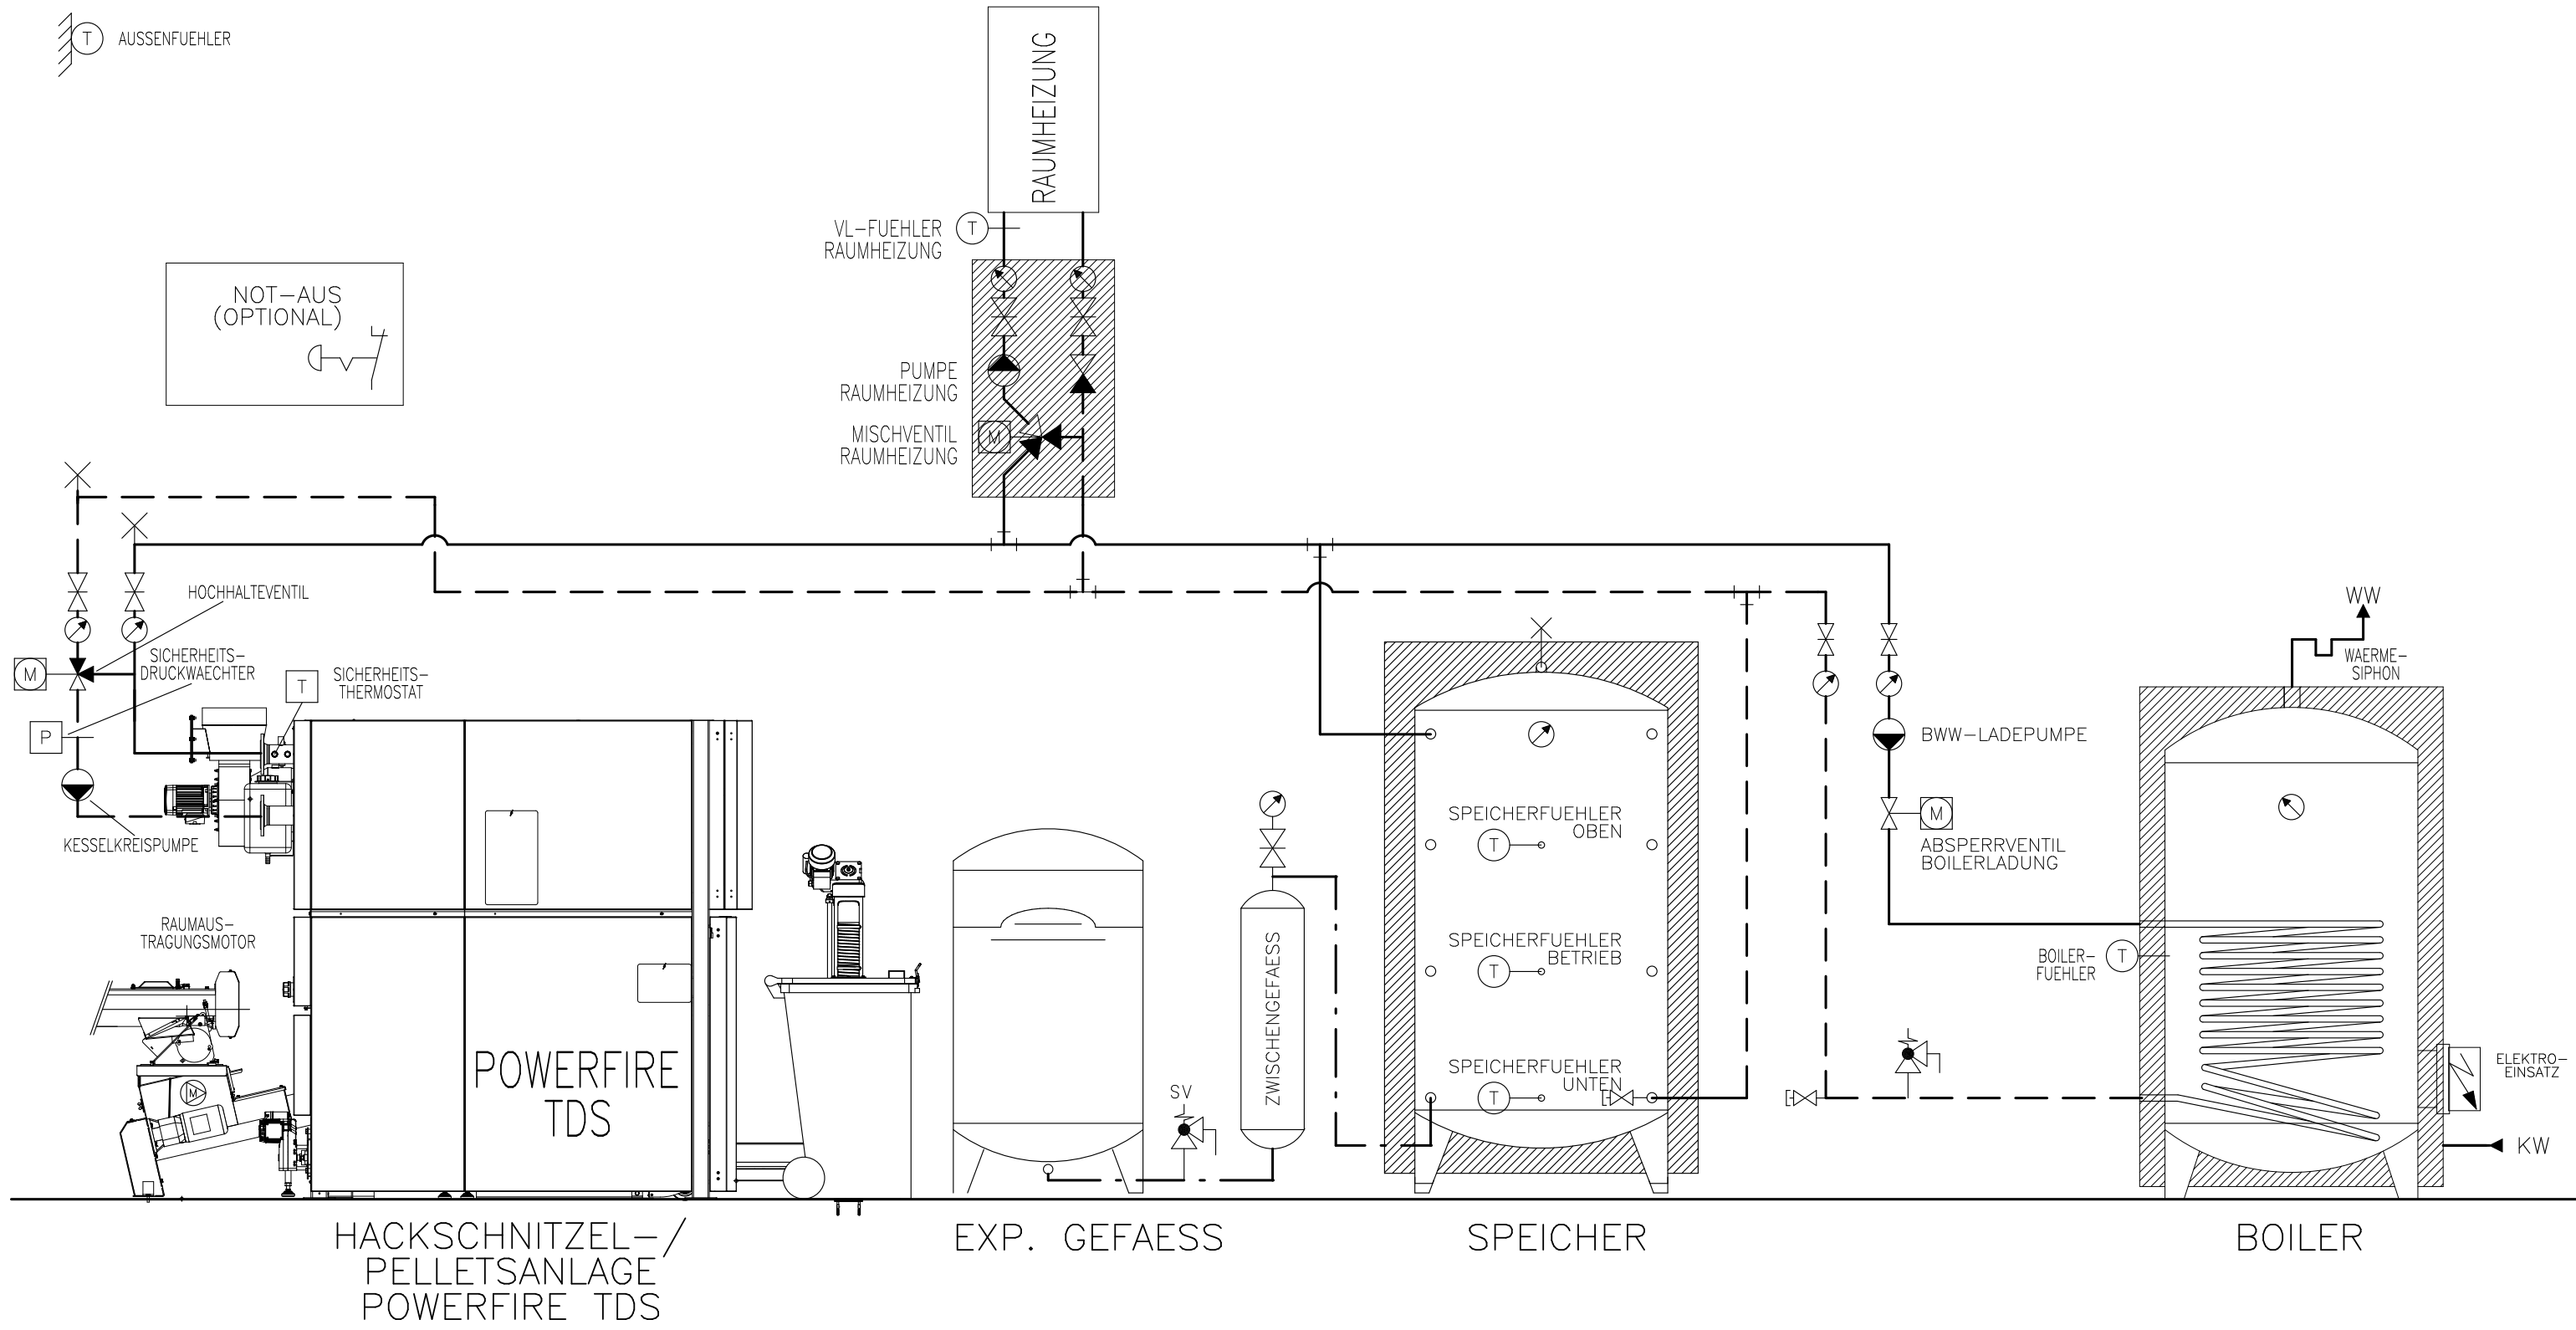

AUSSENUEHLER

NOT-AUS
(OPTIONAL)

Prinzipschema

Kombikessel KWB Powerfire
mit Speicher & Boiler
1x Raumheizung

Sigmatic AG
Infanteriestrasse 2
6210 Sursee
Schweiz

Tel: +41 41 925 11 22
Fax: +41 41 925 11 21
info@sigmatic.ch
www.sigmatic.ch

Heizsysteme
Gebäudeautomation
Solarsysteme
Klimasysteme