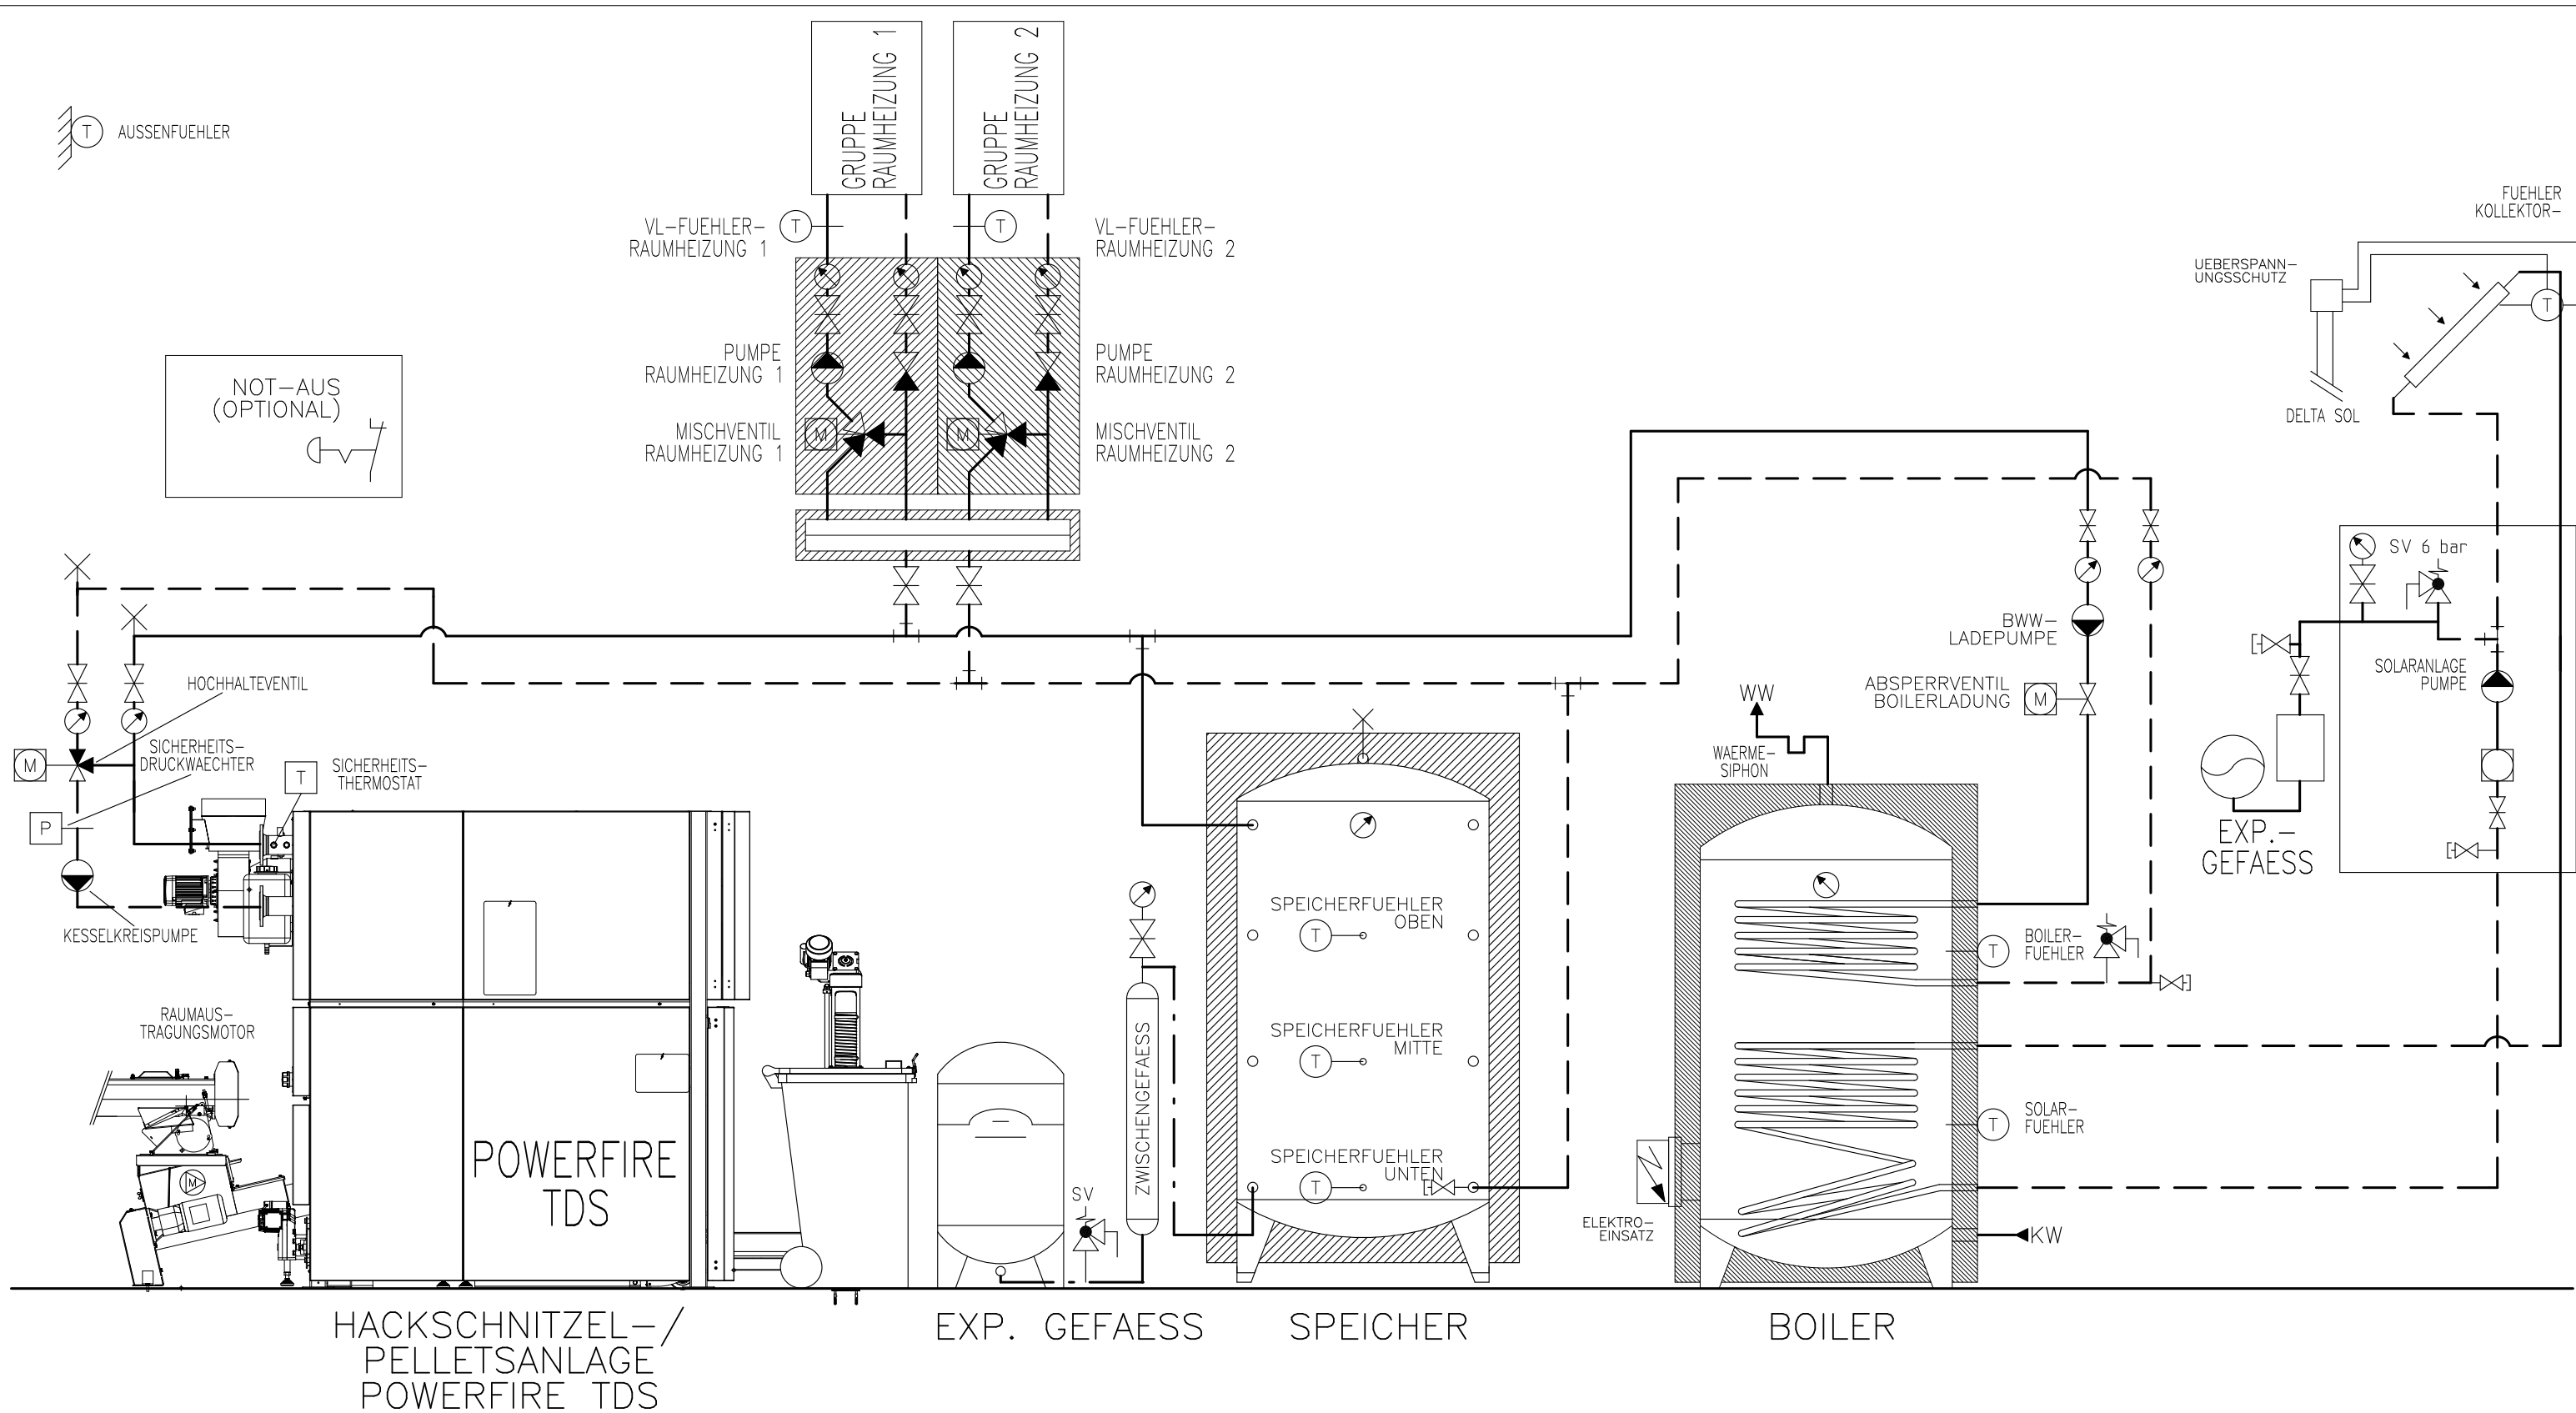

Prinzipschema

Kombikessel KWB Powerfire
mit Speicher & Boiler
2x Raumheizung + Solar

Sigmatic AG
Infanteriestrasse 2
6210 Sursee
Schweiz

Tel: +41 41 925 11 22
Fax: +41 41 925 11 21
info@sigmatic.ch
www.sigmatic.ch

Heizsysteme
Gebäudeautomation
Solarsysteme
Klimasysteme

sigmatic
Energiekonzepte fürs Leben