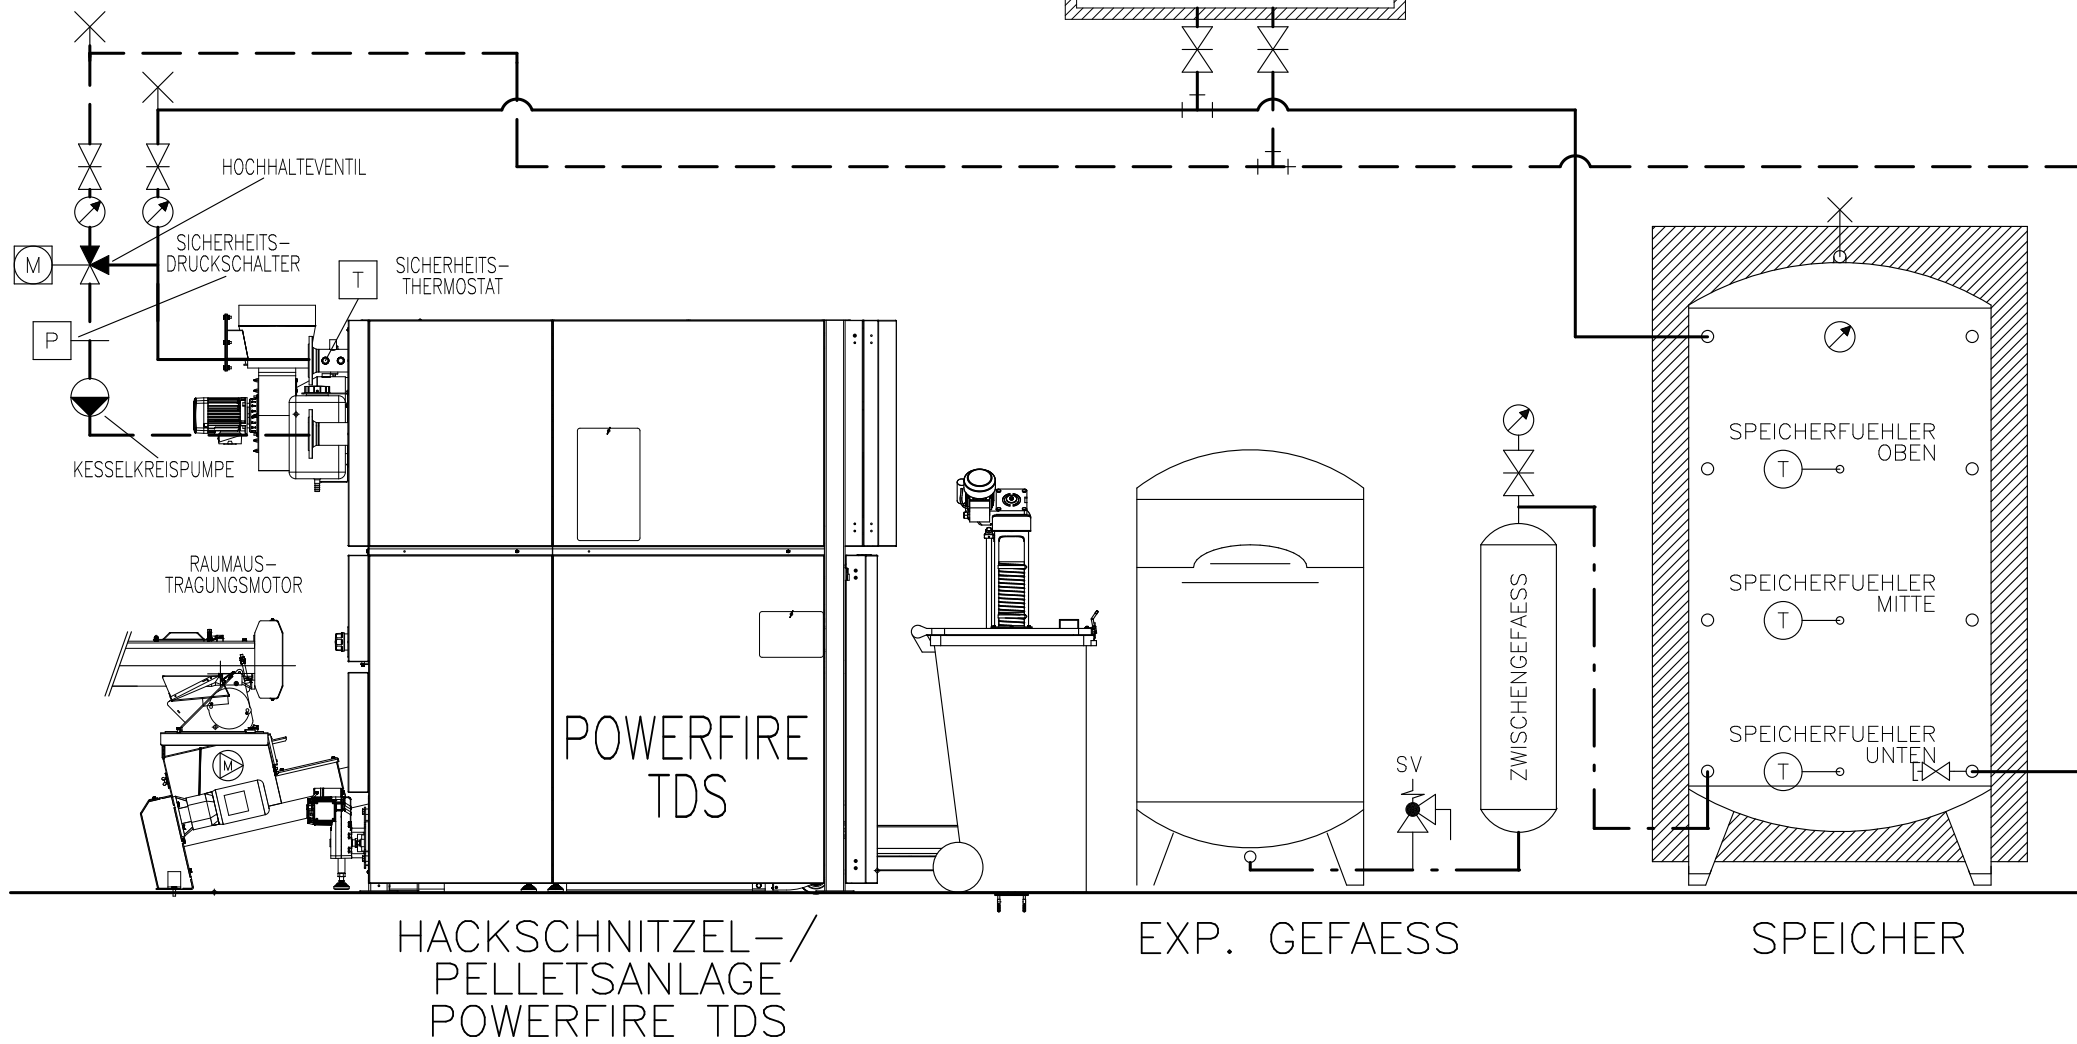

AUSSENFUEHLER

NOT-AUS
(OPTIONAL)

Prinzipschema

Kombikessel KWB Powerfire
mit Speicher
2x Raumheizung

Sigmatic AG
Infanteriestrasse 2
6210 Sursee
Schweiz

Tel: +41 41 925 11 22
Fax: +41 41 925 11 21
info@sigmatic.ch
www.sigmatic.ch

Heizsysteme
Gebäudeautomation
Solarsysteme
Klimasysteme

sigmatic
Energiekonzepte fürs Leben