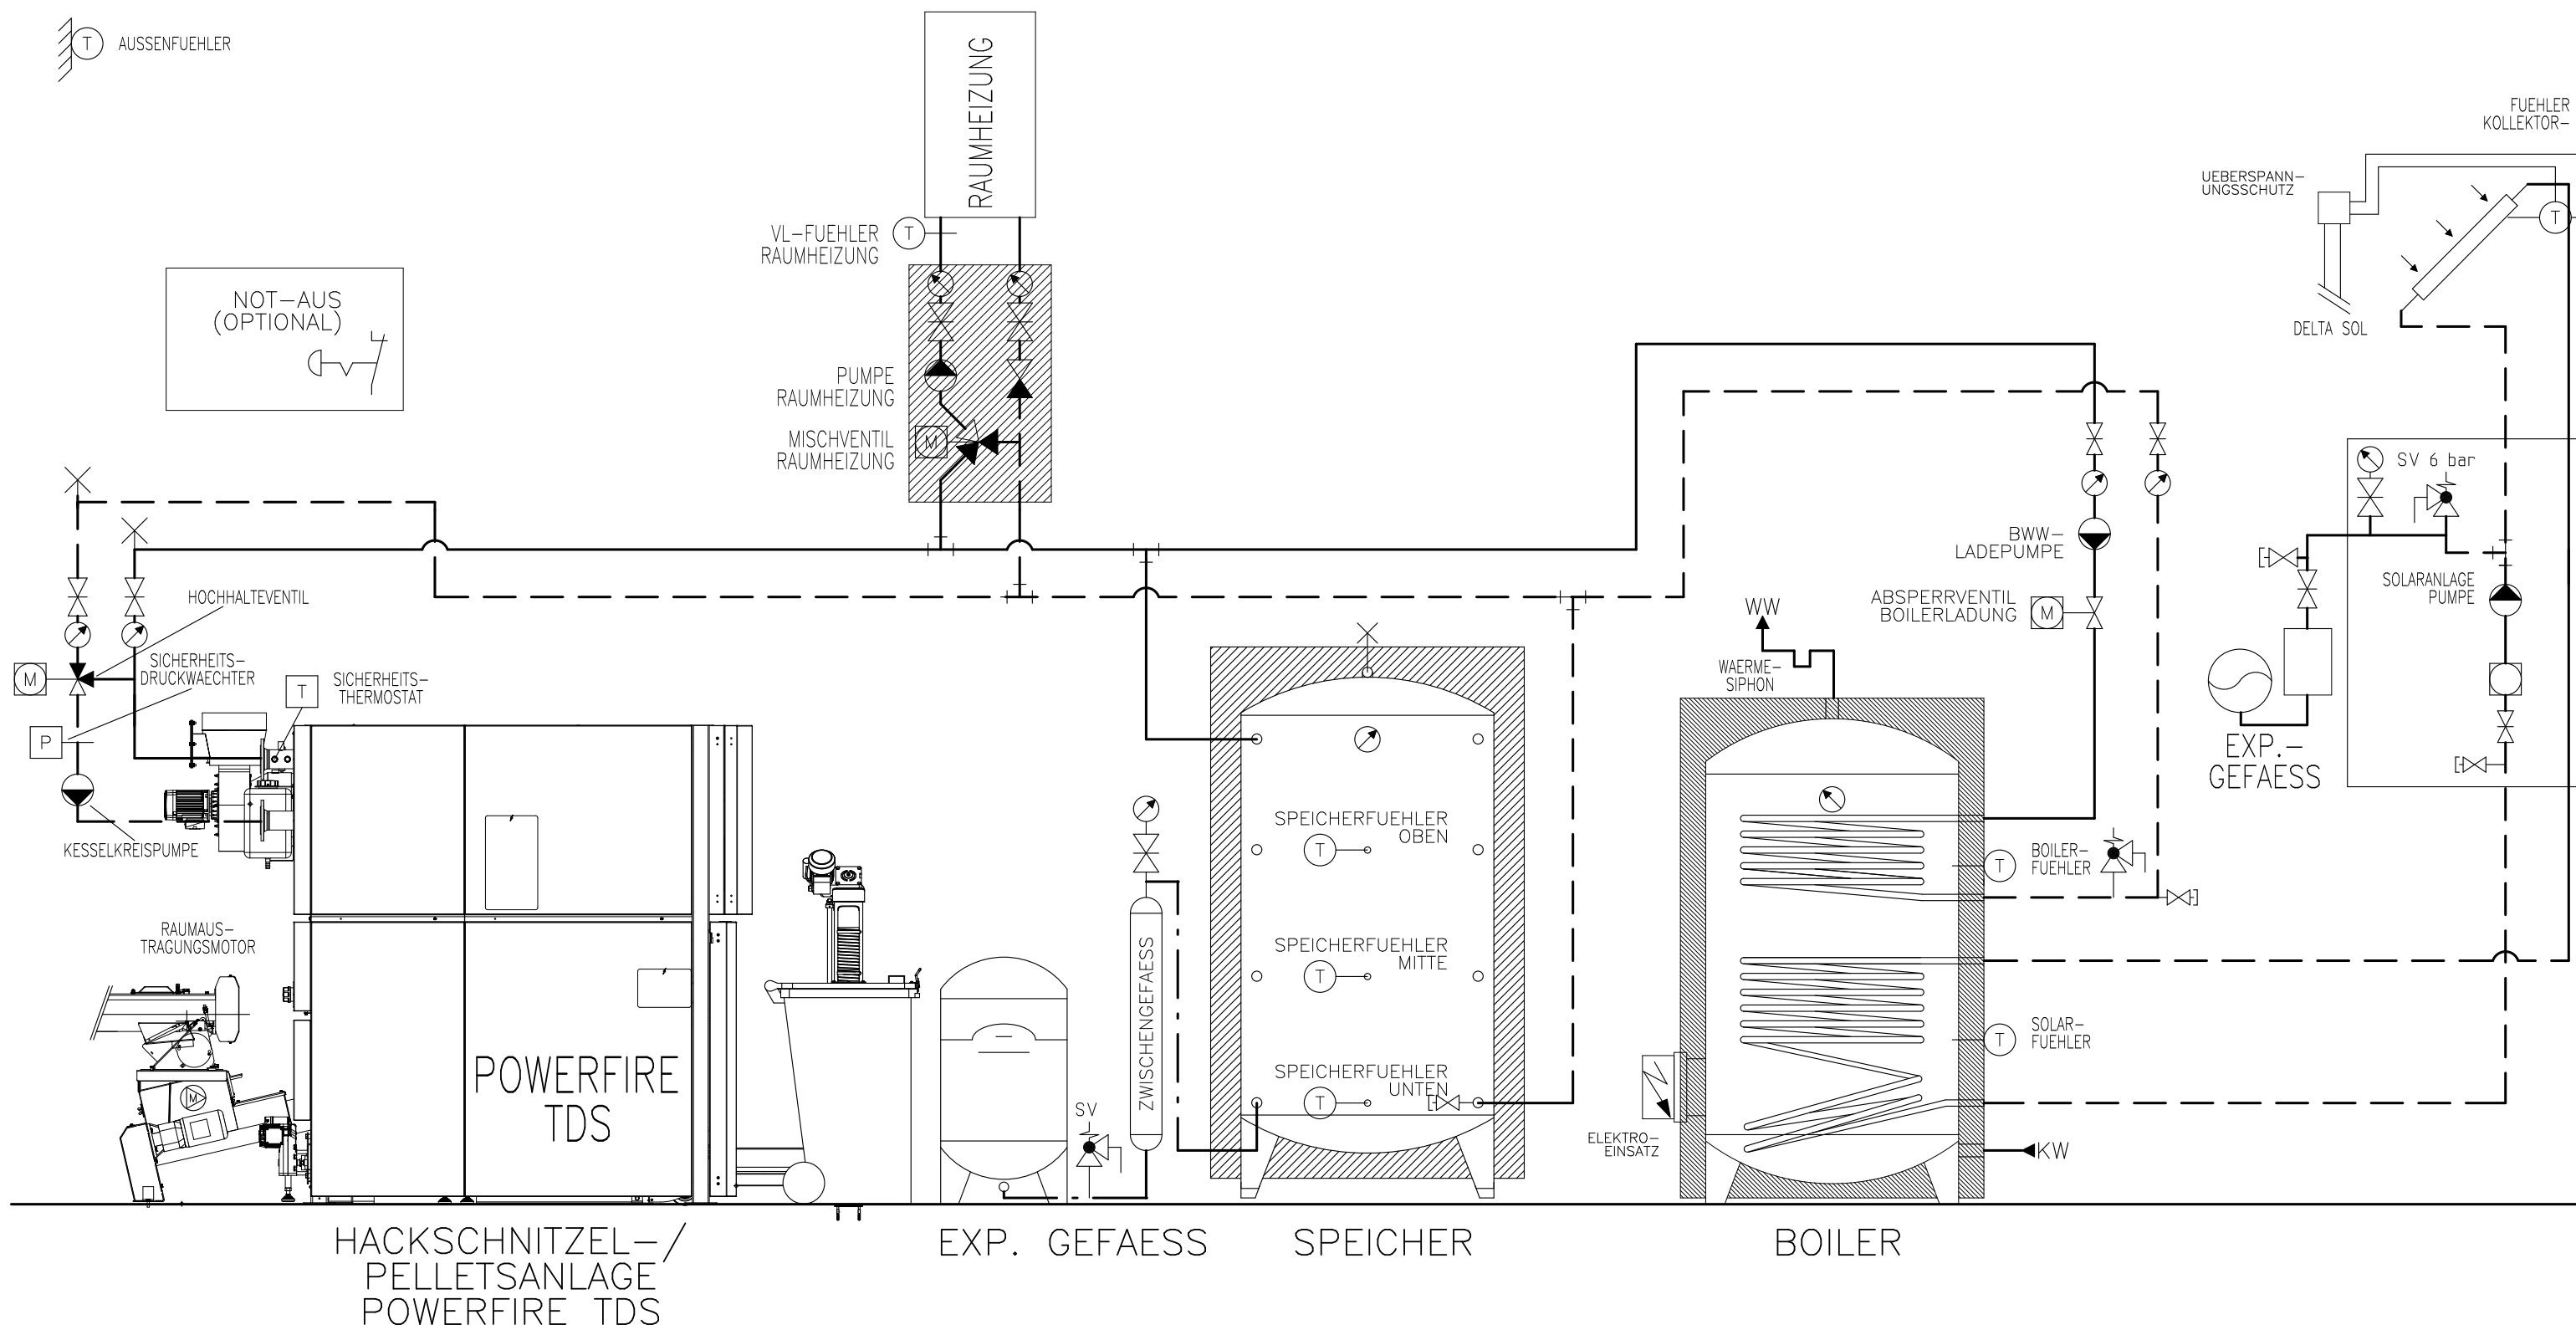

Prinzipschema

Kombikessel KWB Powerfire
mit Speicher & Boiler
1x Raumheizung + Solar

Sigmatic AG
Infanteriestrasse 2
6210 Sursee
Schweiz

Tel: +41 41 925 11 22
Fax: +41 41 925 11 21
info@sigmatic.ch
www.sigmatic.ch

Heizsysteme
Gebäudeautomation
Solarsysteme
Klimasysteme