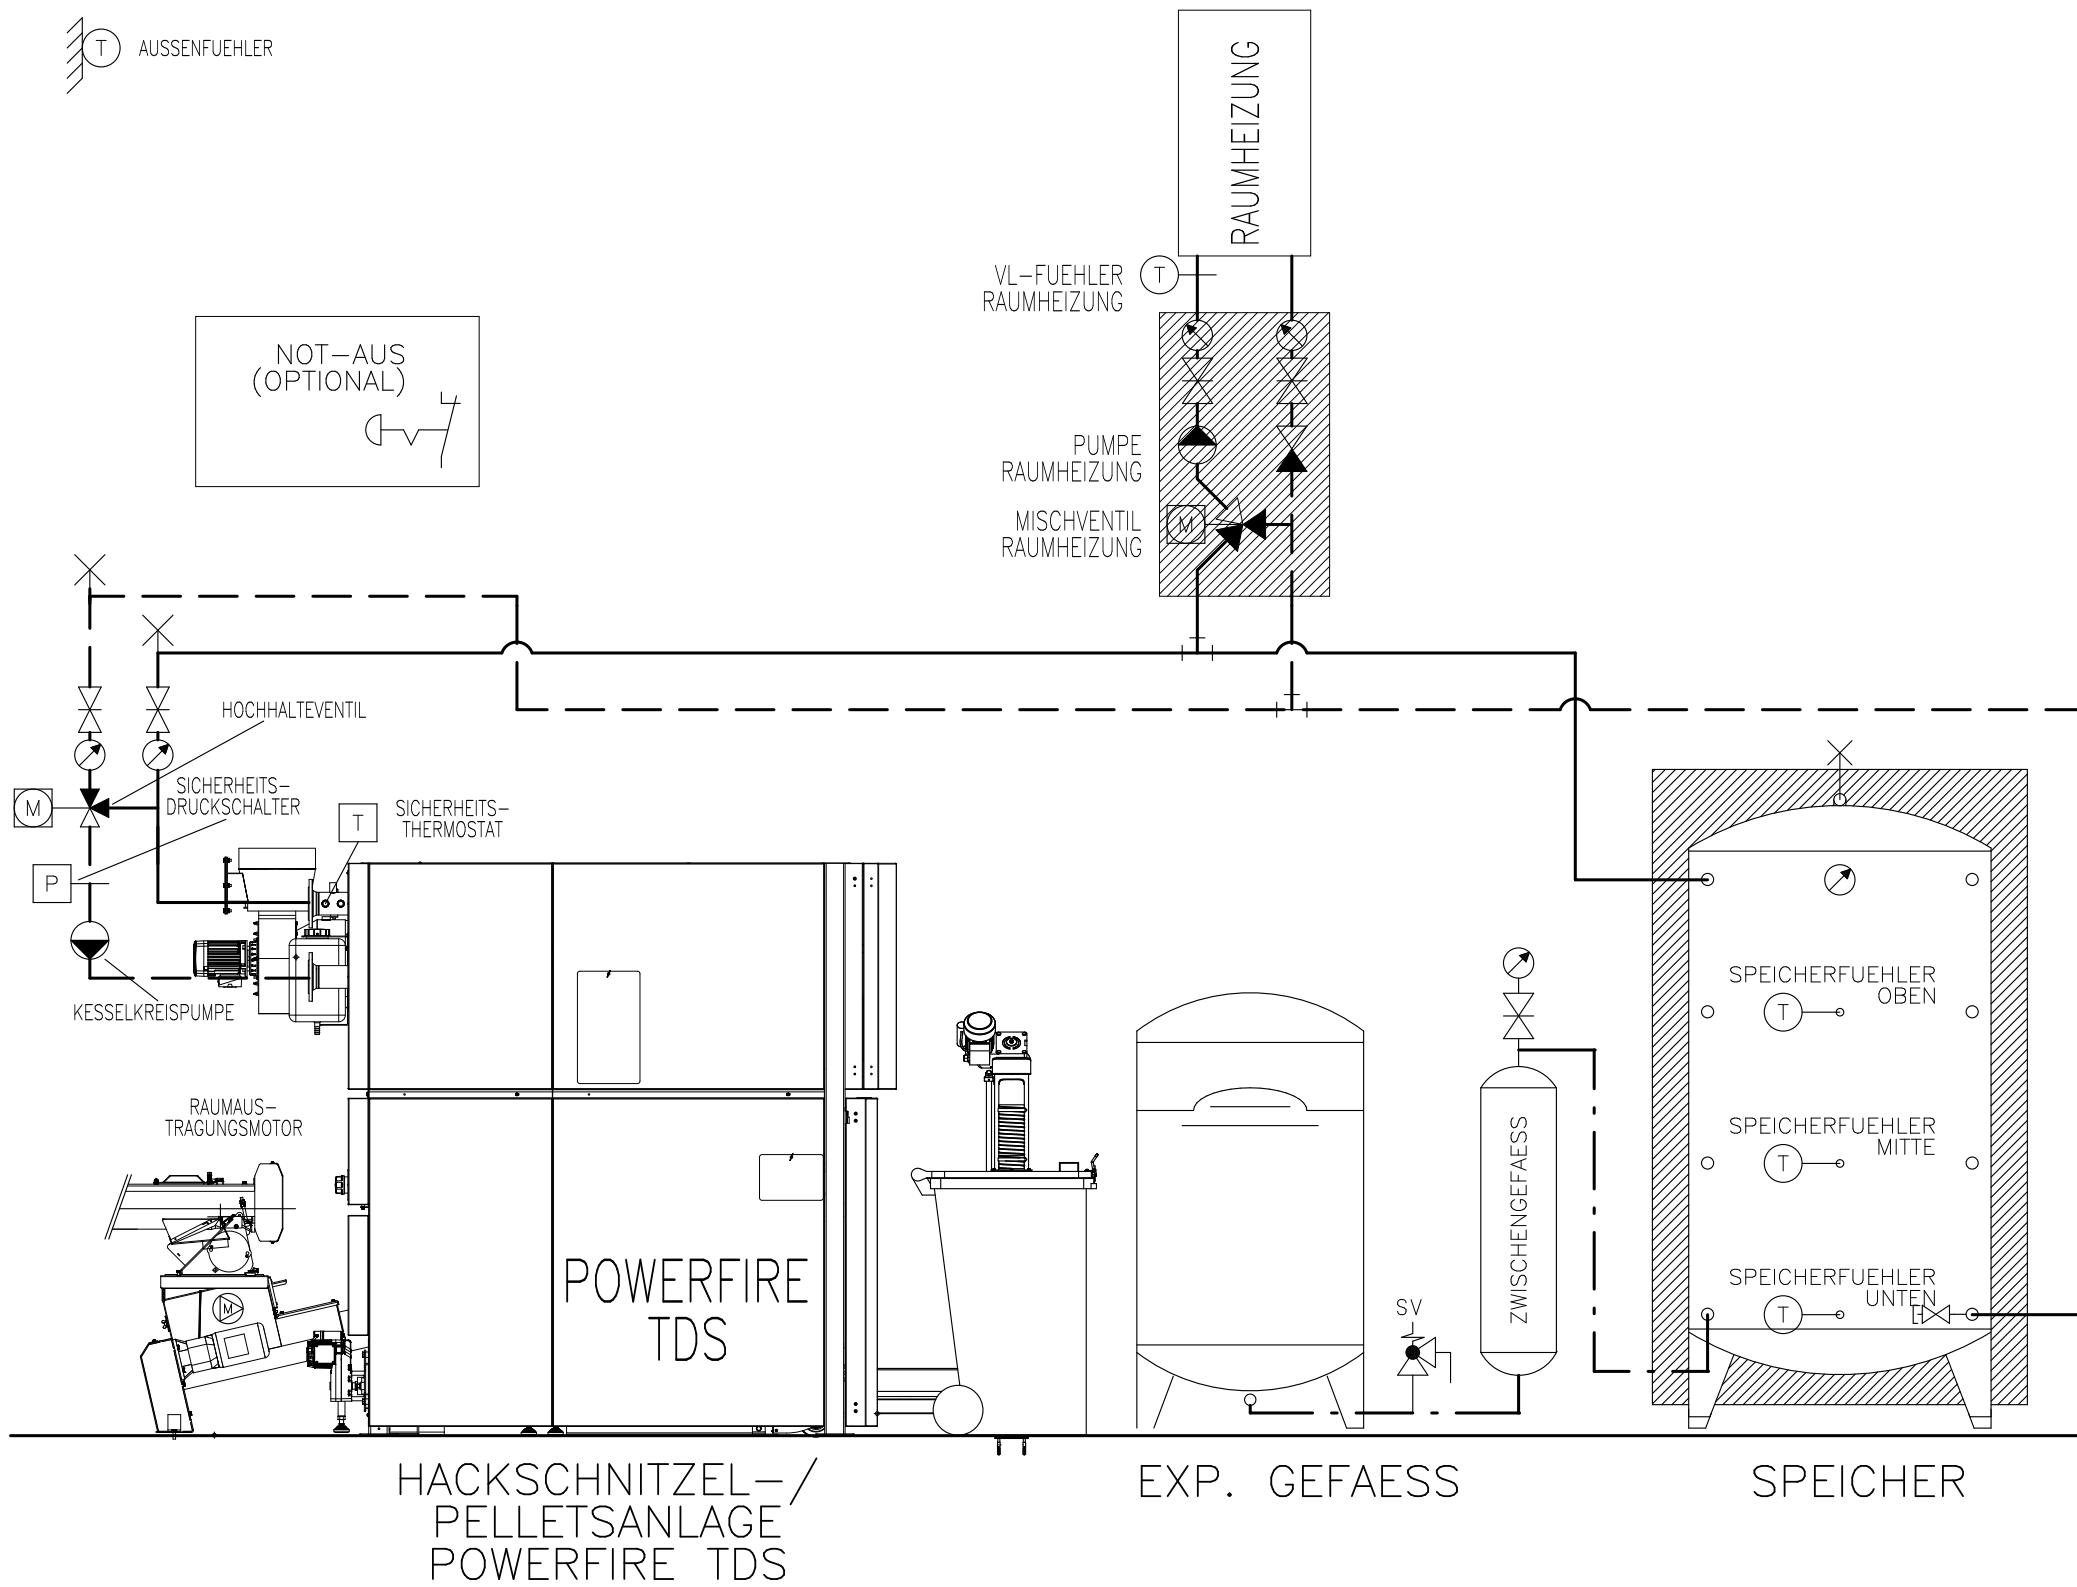

AUSSENUEHLER

NOT-AUS
(OPTIONAL)

Prinzipschema

Kombikessel KWB Powerfire
mit Speicher
1x Raumheizung

Sigmatic AG
Infanteriestrasse 2
6210 Sursee
Schweiz

Tel: +41 41 925 11 22
Fax: +41 41 925 11 21
info@sigmatic.ch
www.sigmatic.ch