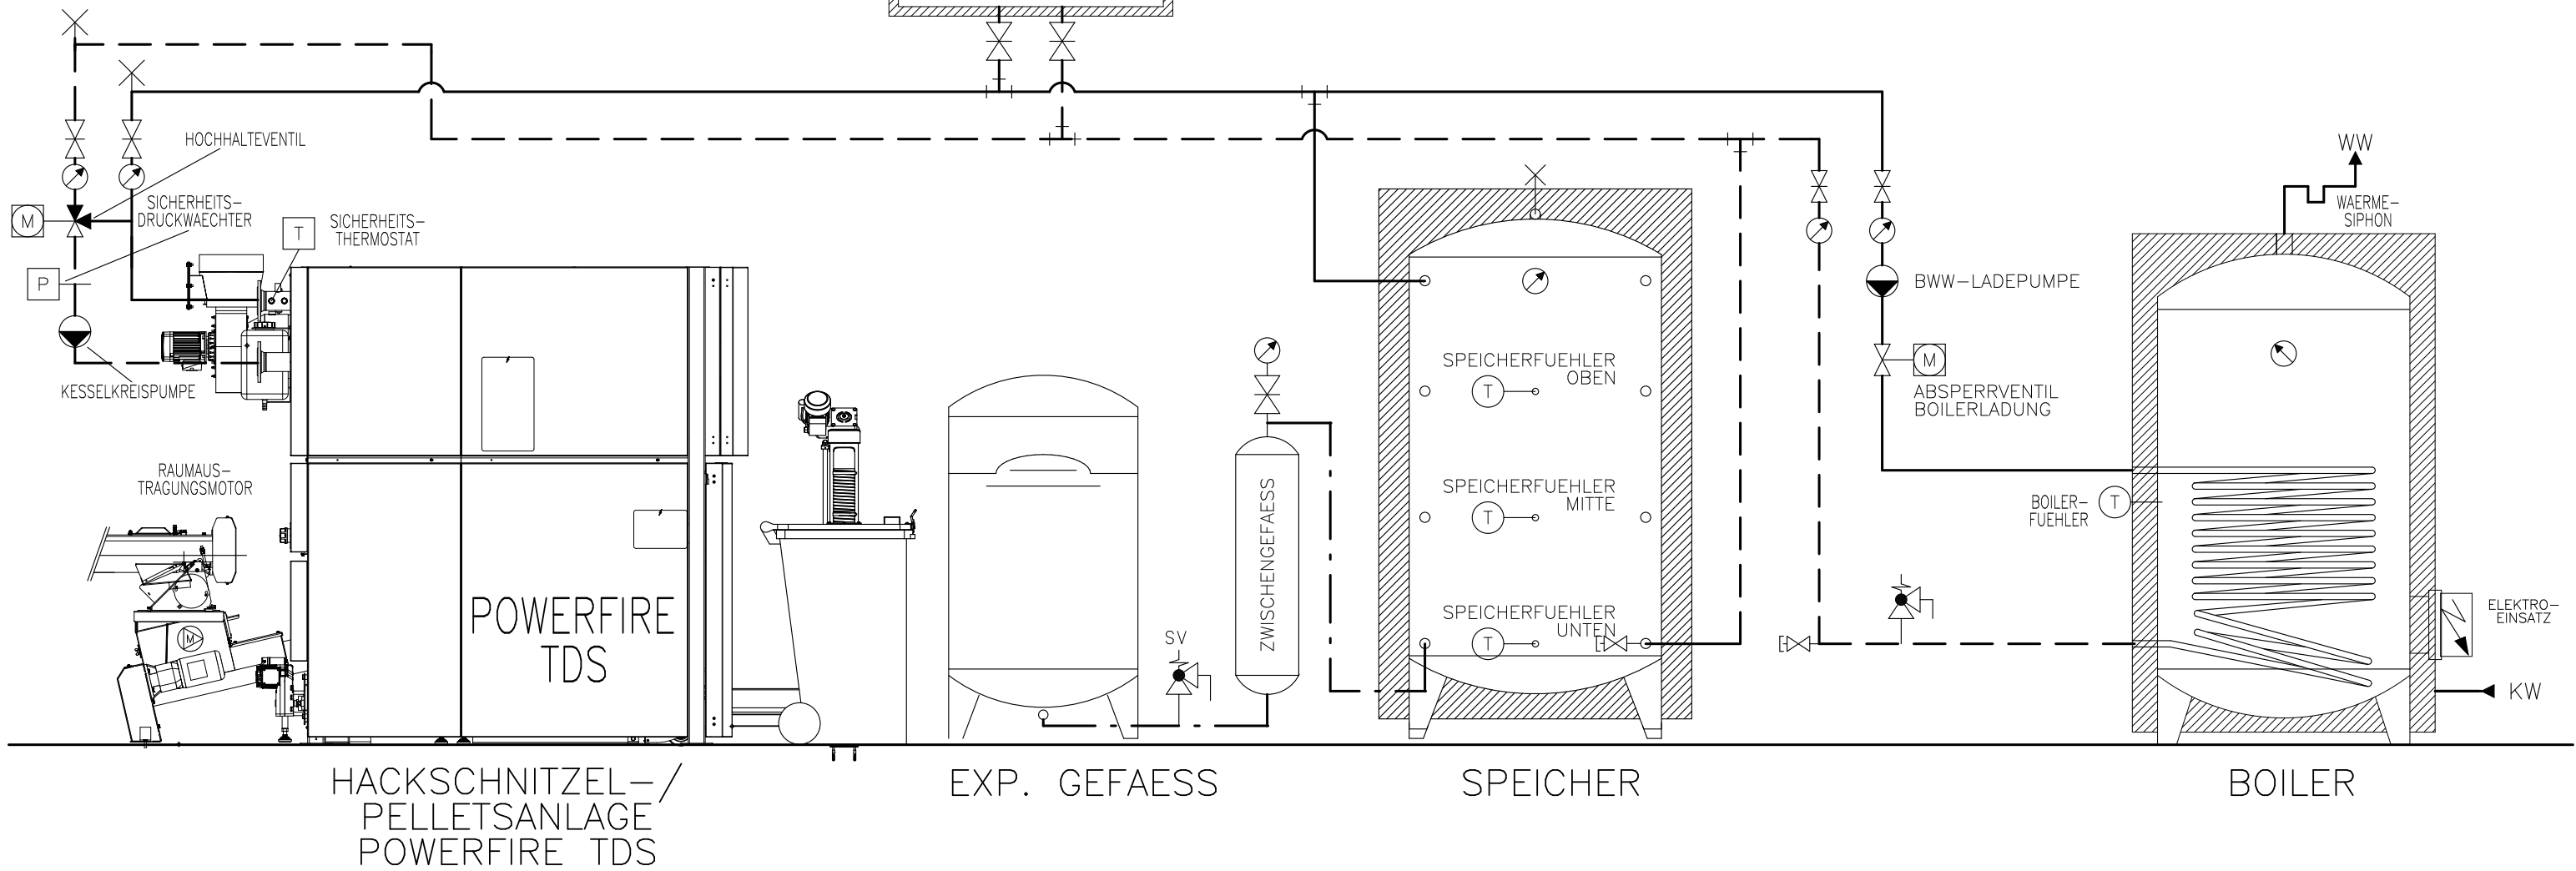

⊕ AUSSENFUEHLER

NOT-AUS
(OPTIONAL)

Prinzipschema

Kombikessel KWB Powerfire
mit Speicher & Boiler
2x Raumheizung

Sigmatic AG
Infanteriestrasse 2
6210 Sursee
Schweiz

Tel: +41 41 925 11 22
Fax: +41 41 925 11 21
info@sigmatic.ch
www.sigmatic.ch

Heizsysteme
Gebäudeautomation
Solarsysteme
Klimasysteme

sigmatic
Energiekonzepte fürs Leben