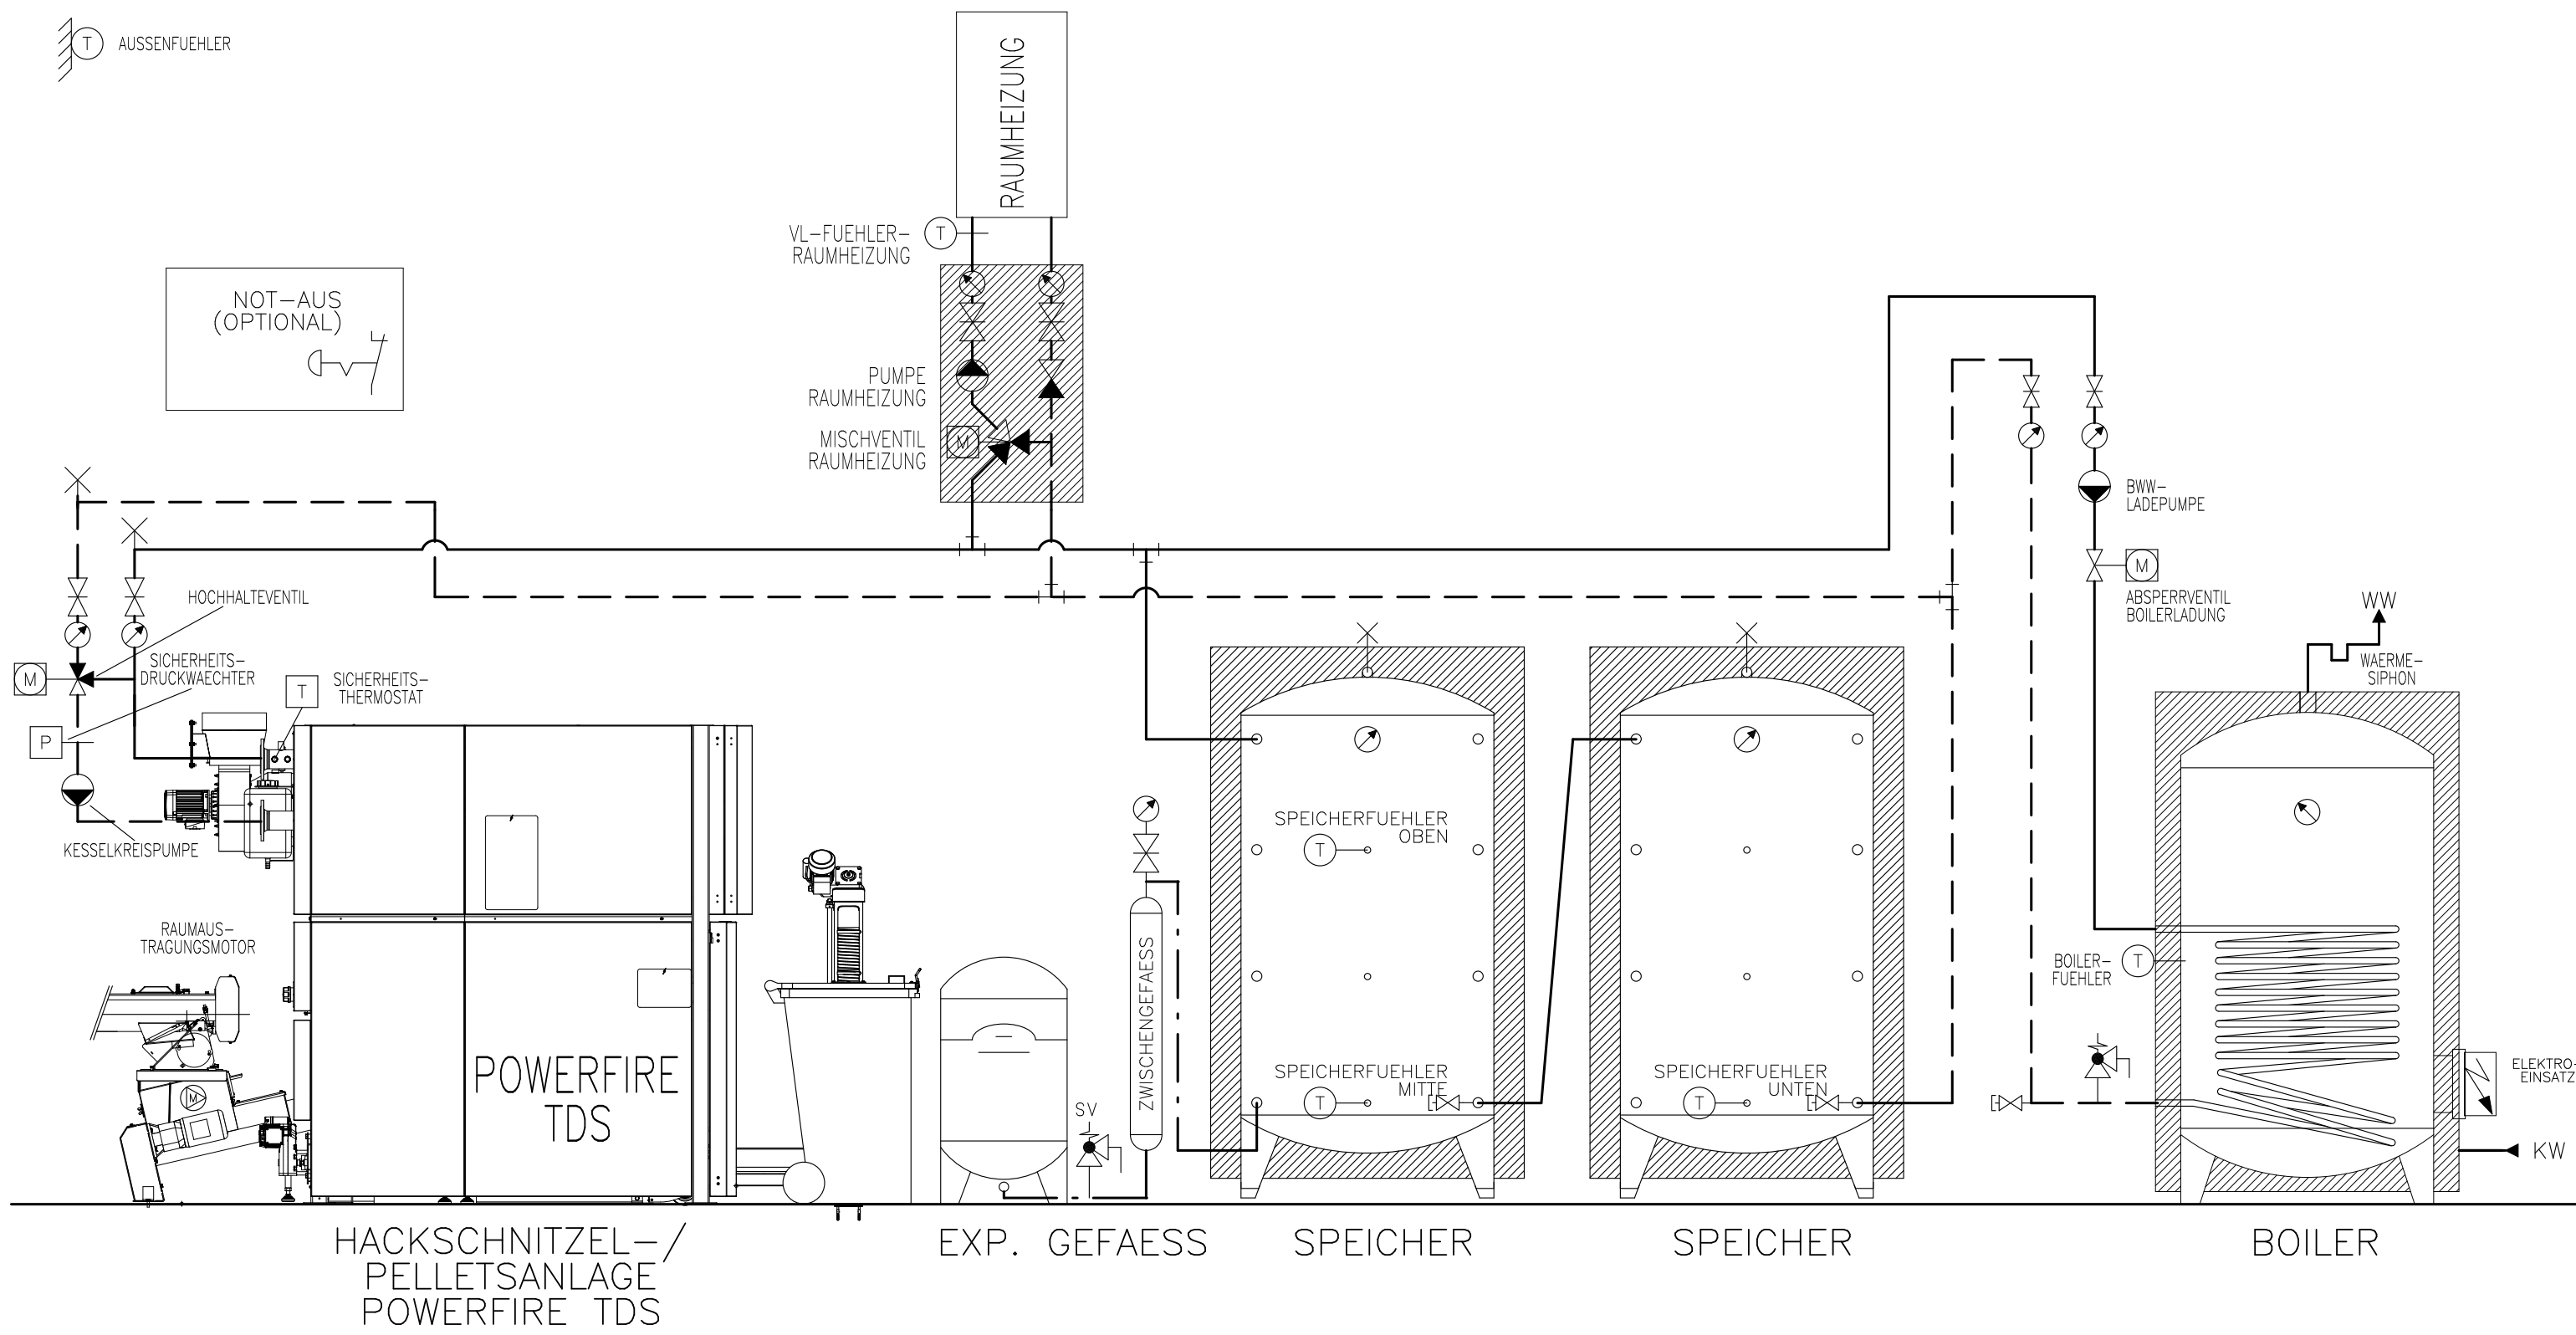

Prinzipschema

Kombikessel KWB Powerfire
mit 2x Speicher & Boiler
1x Raumheizung

Sigmatic AG
Infanteriestrasse 2
6210 Sursee
Schweiz

Tel: +41 41 925 11 22
Fax: +41 41 925 11 21
info@sigmatic.ch
www.sigmatic.ch

Heizsysteme
Gebäudeautomation
Solarsysteme
Klimasysteme