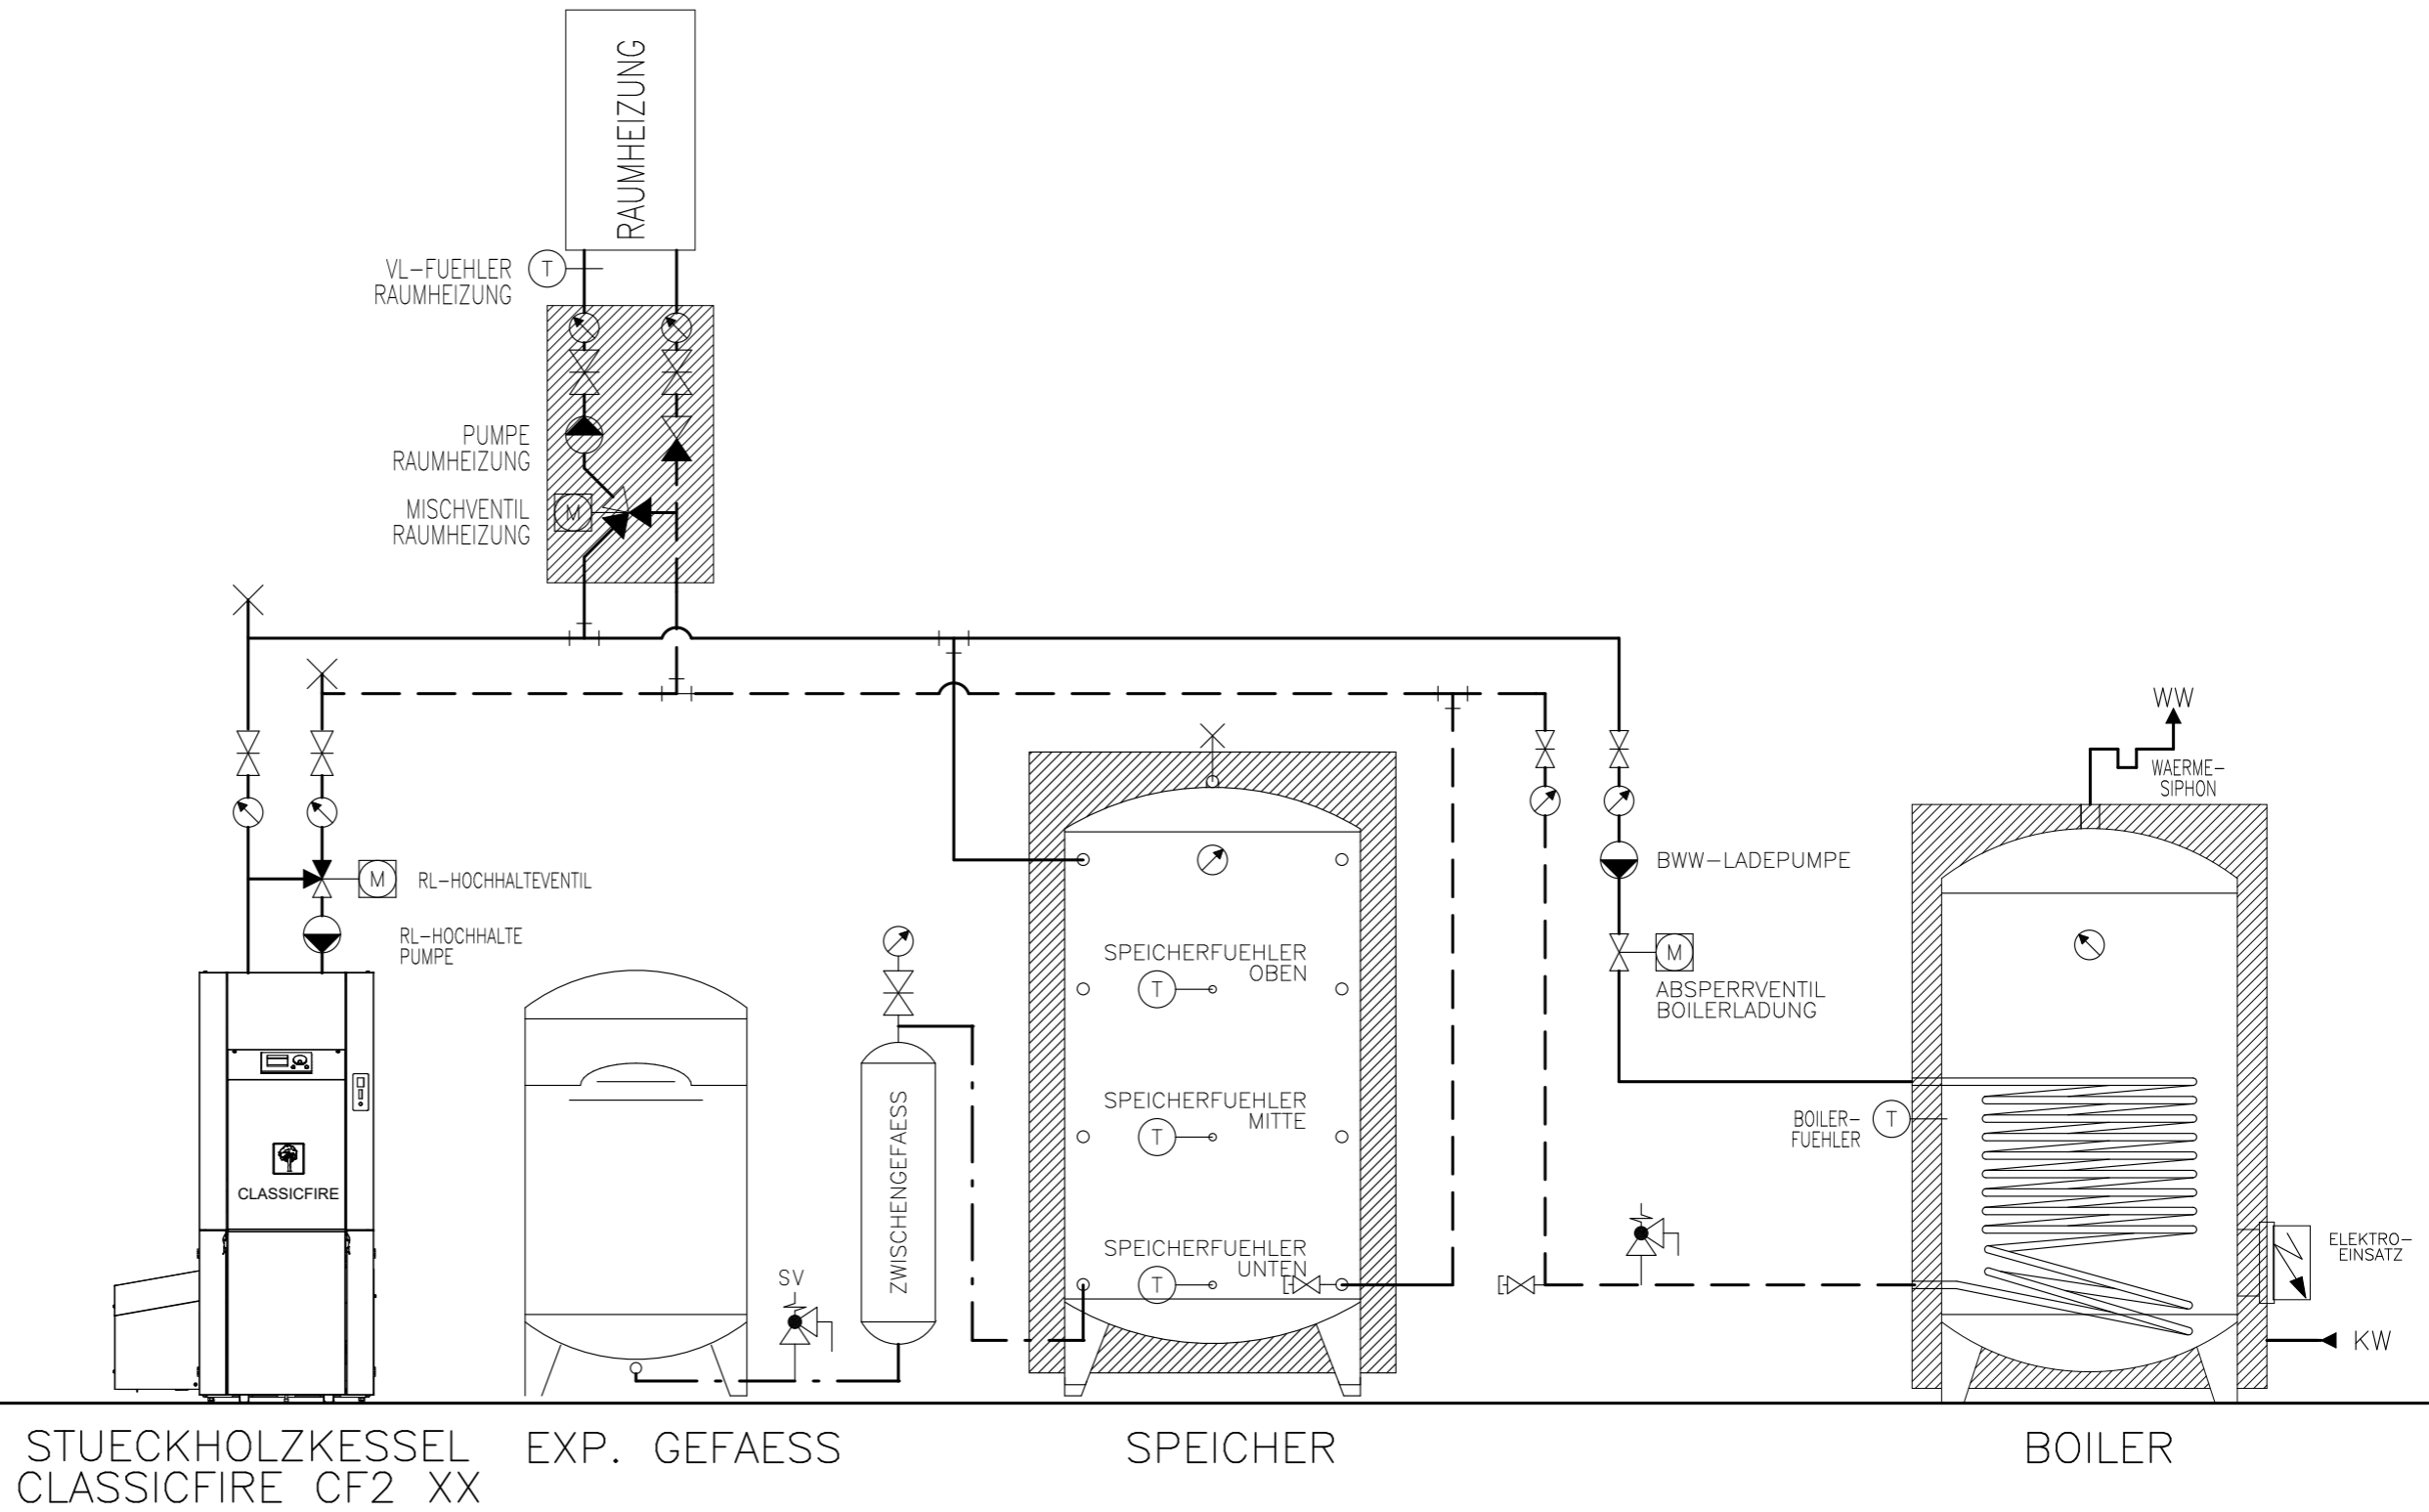

AUSSENFUEHLER

Prinzipschema

Stückholzkessel KWB Classicfire
mit Speicher & Boiler
1x Raumheizung

Sigmatic AG
Infanteriestrasse 2
6210 Sursee
Schweiz

Tel: +41 41 925 11 22
Fax: +41 41 925 11 21
info@sigmatic.ch
www.sigmatic.ch

Heizsysteme
Gebäudeautomation
Solarsysteme
Klimasysteme

sigmatic
Energiekonzepte fürs Leben