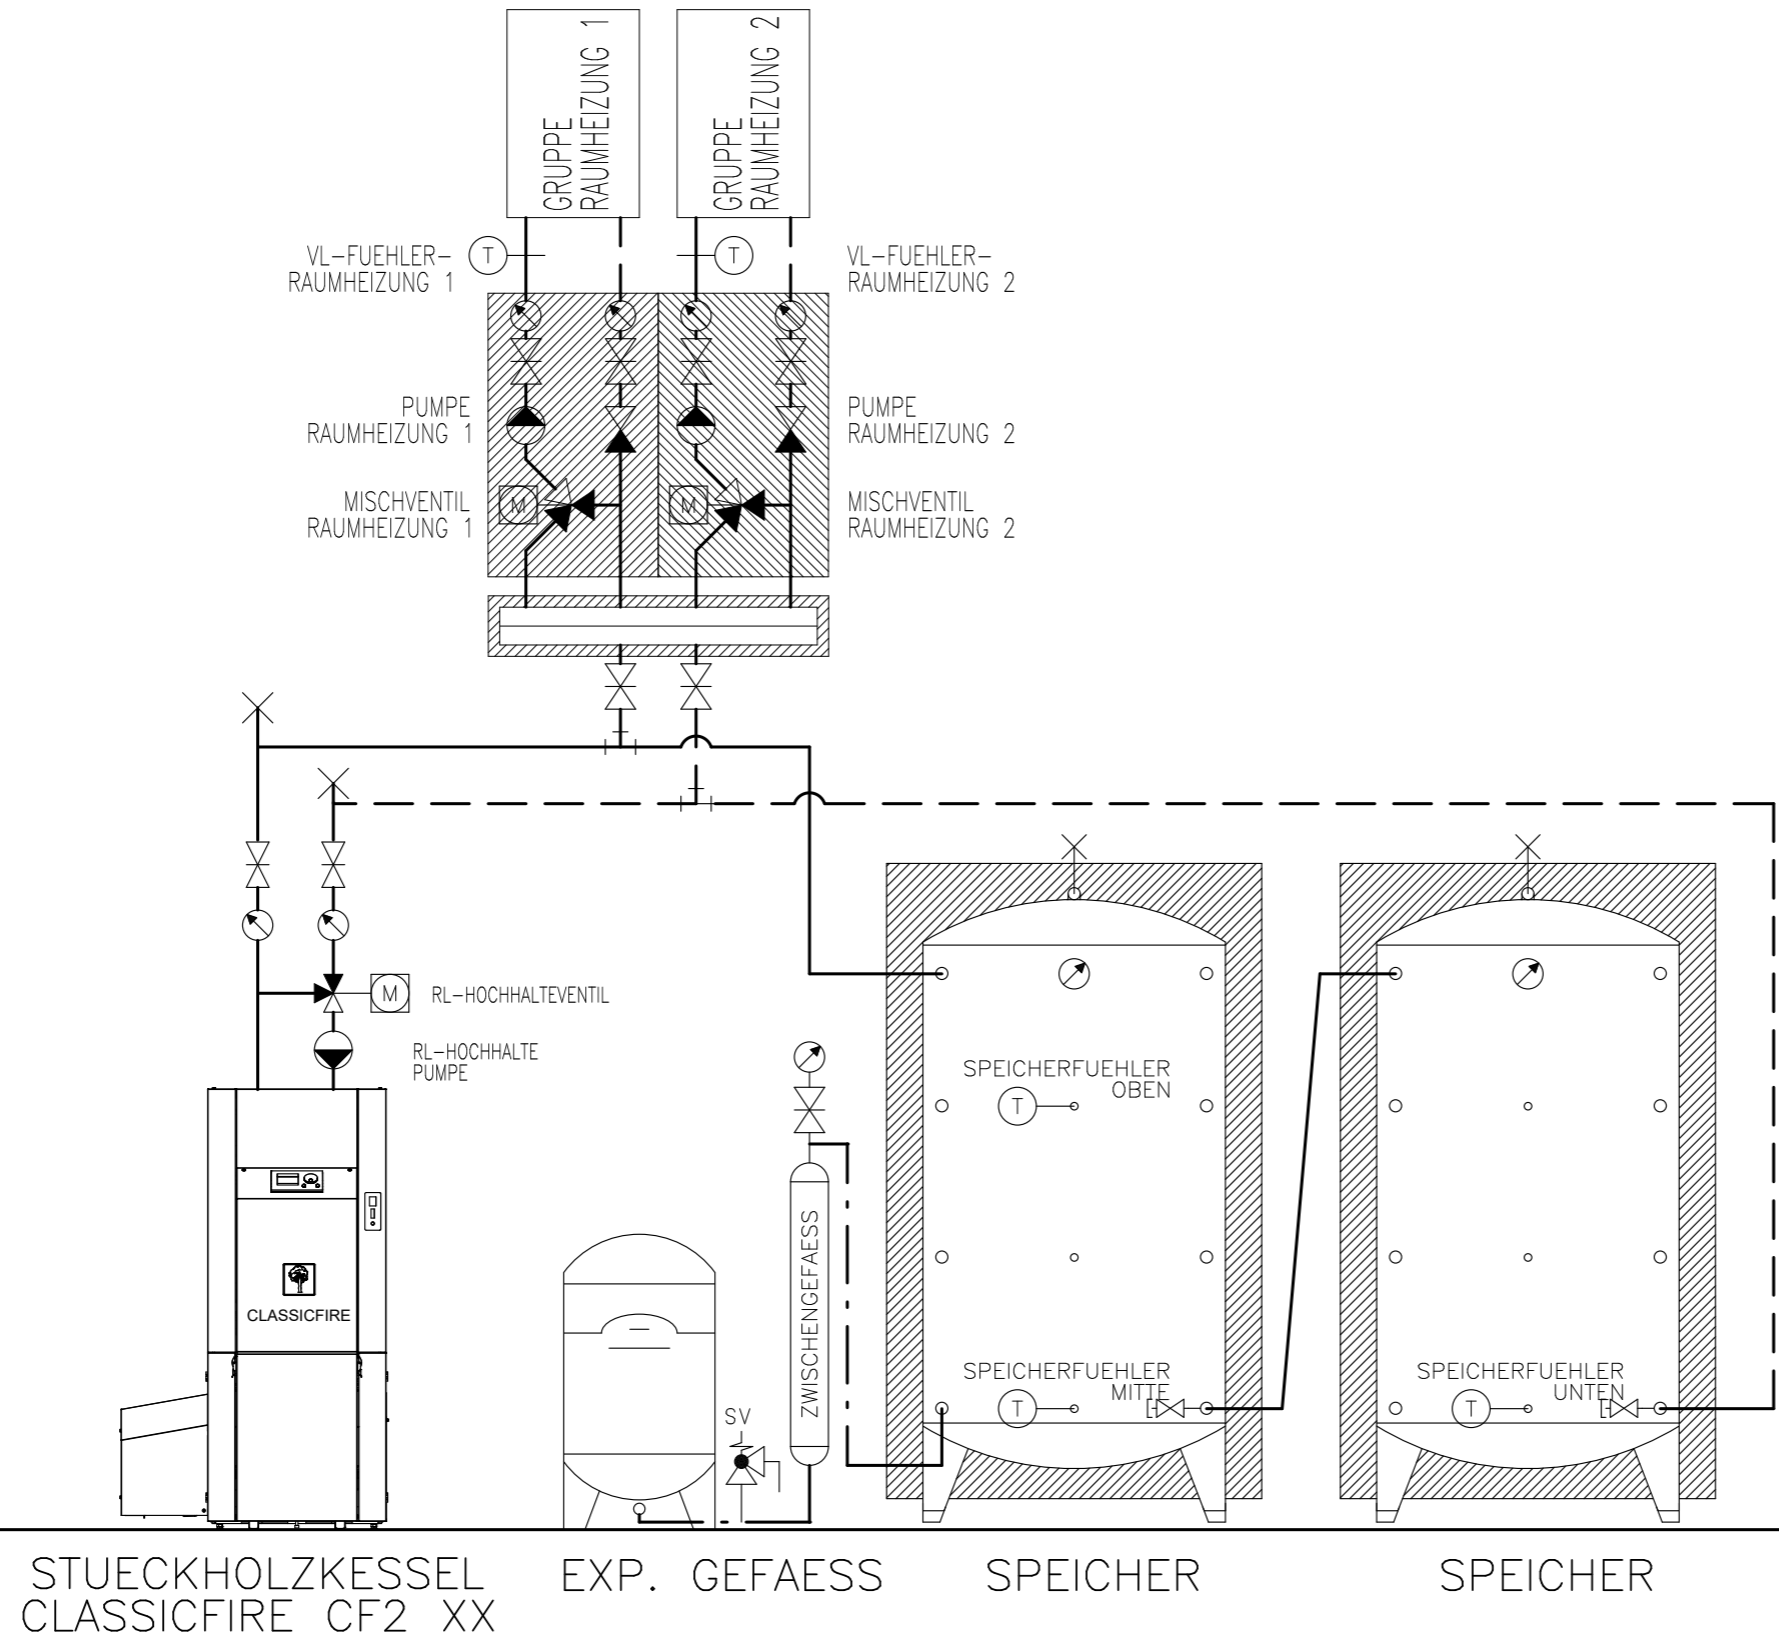

AUSSENFUEHLER

STUECKHOLZKESSEL
CLASSICFIRE CF2 XX

EXP. GEFUAESS

SPEICHER

SPEICHER

Prinzipschema

Stückholzkessel KWB Classicfire
mit 2x Speicher
2x Raumheizung

Sigmatic AG
Infanteriestrasse 2
6210 Sursee
Schweiz

Tel: +41 41 925 11 22
Fax: +41 41 925 11 21
info@sigmatic.ch
www.sigmatic.ch

Heizsysteme
Gebäudeautomation
Solarsysteme
Klimasysteme