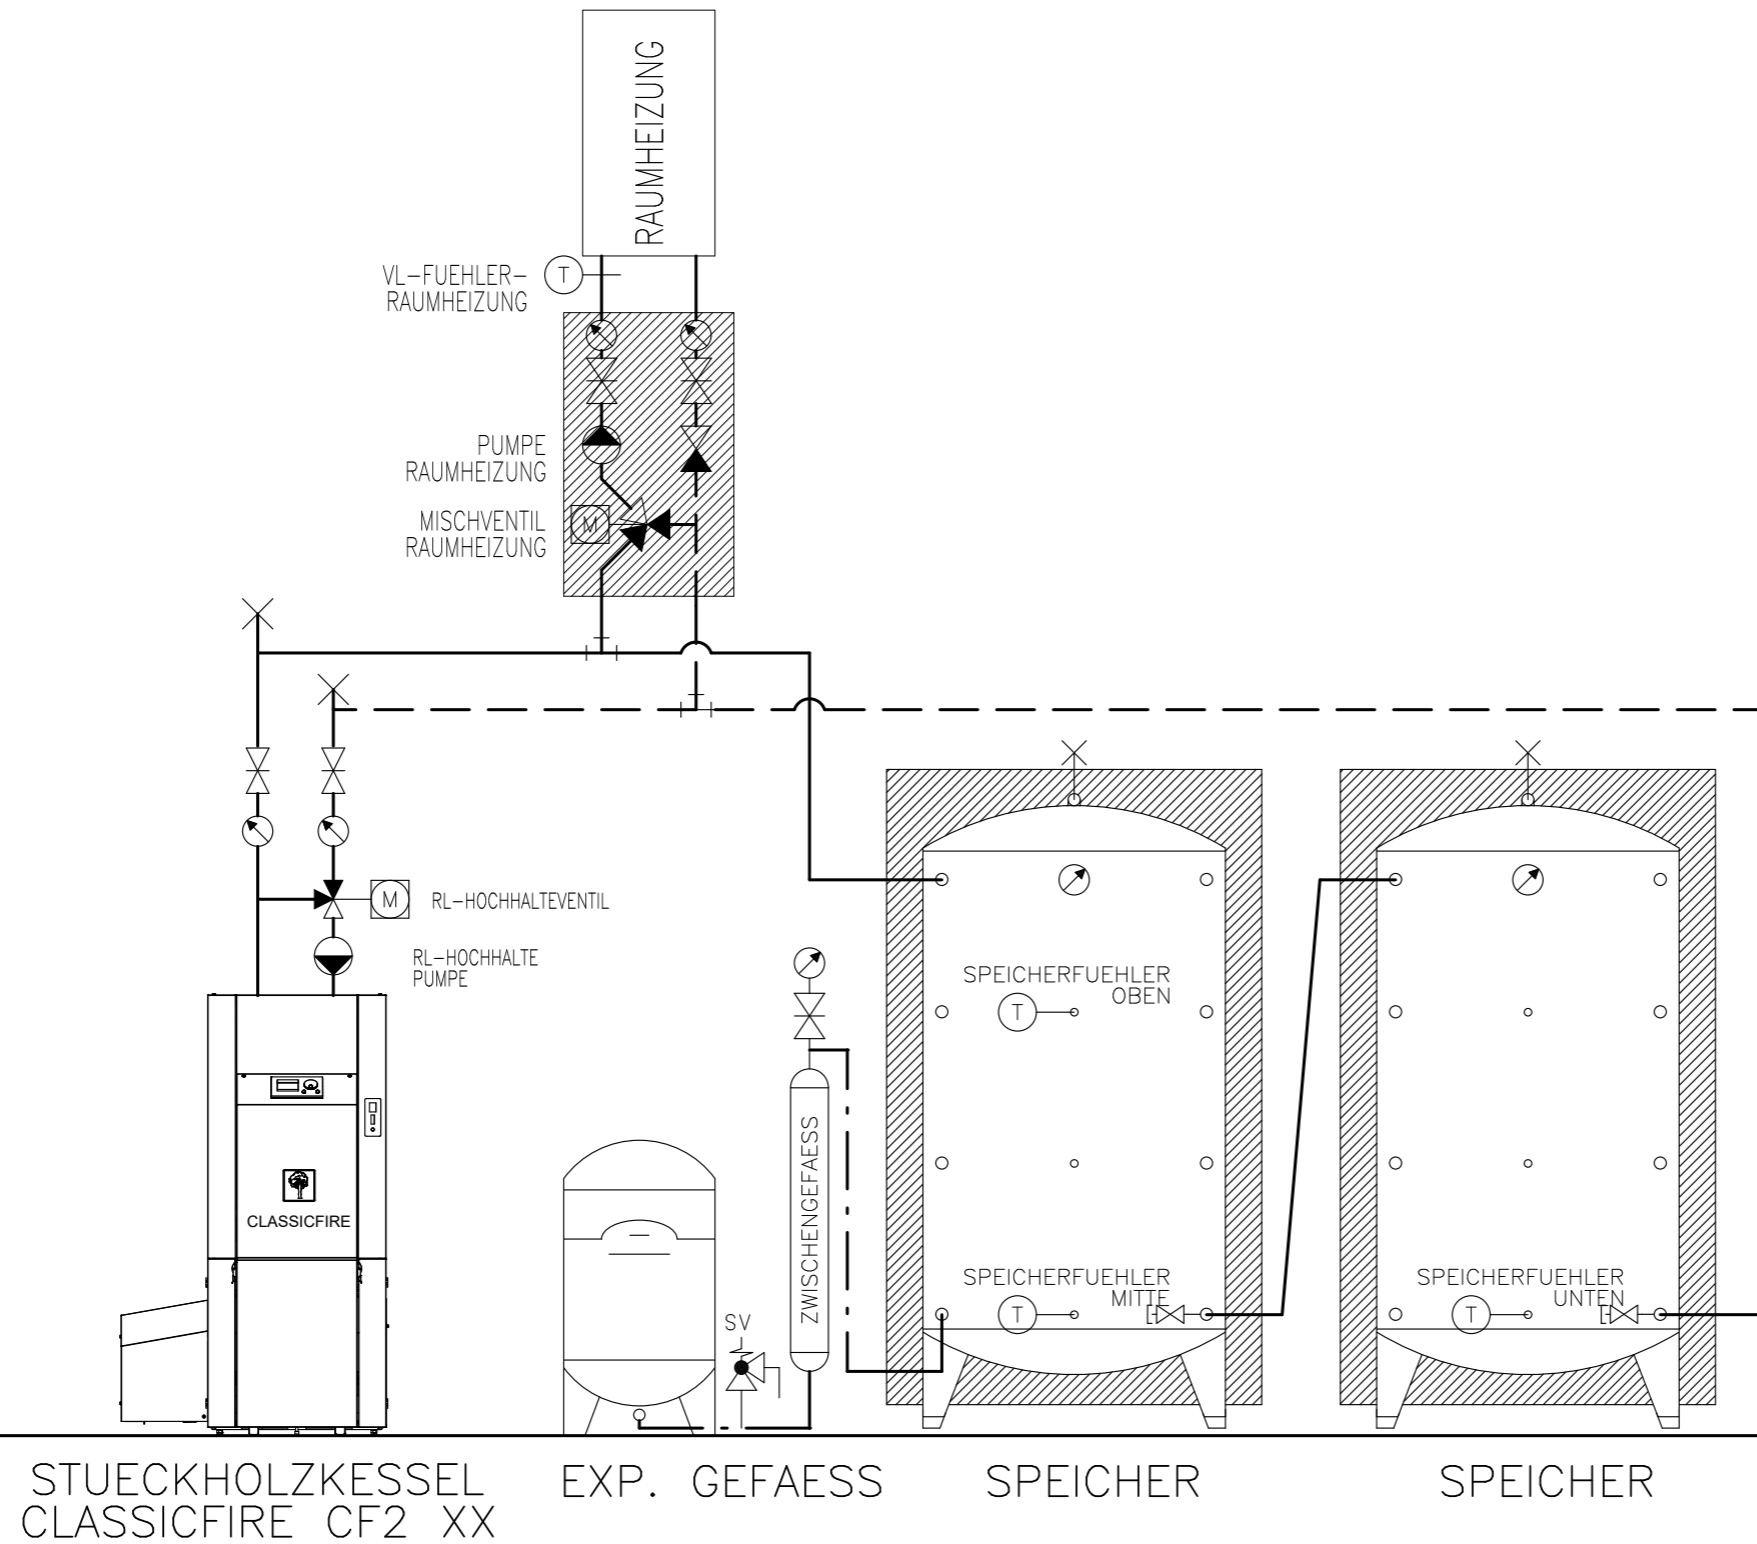

AUSSENUEHLER

Prinzipschema

Stückholzkessel KWB Classicfire
mit 2x Speicher
1x Raumheizung

Sigmatic AG
Infanteriestrasse 2
6210 Sursee
Schweiz

Tel: +41 41 925 11 22
Fax: +41 41 925 11 21
info@sigmatic.ch
www.sigmatic.ch

Heizsysteme
Gebäudeautomation
Solarsysteme
Klimasysteme

sigmatic
Energiekonzepte fürs Leben