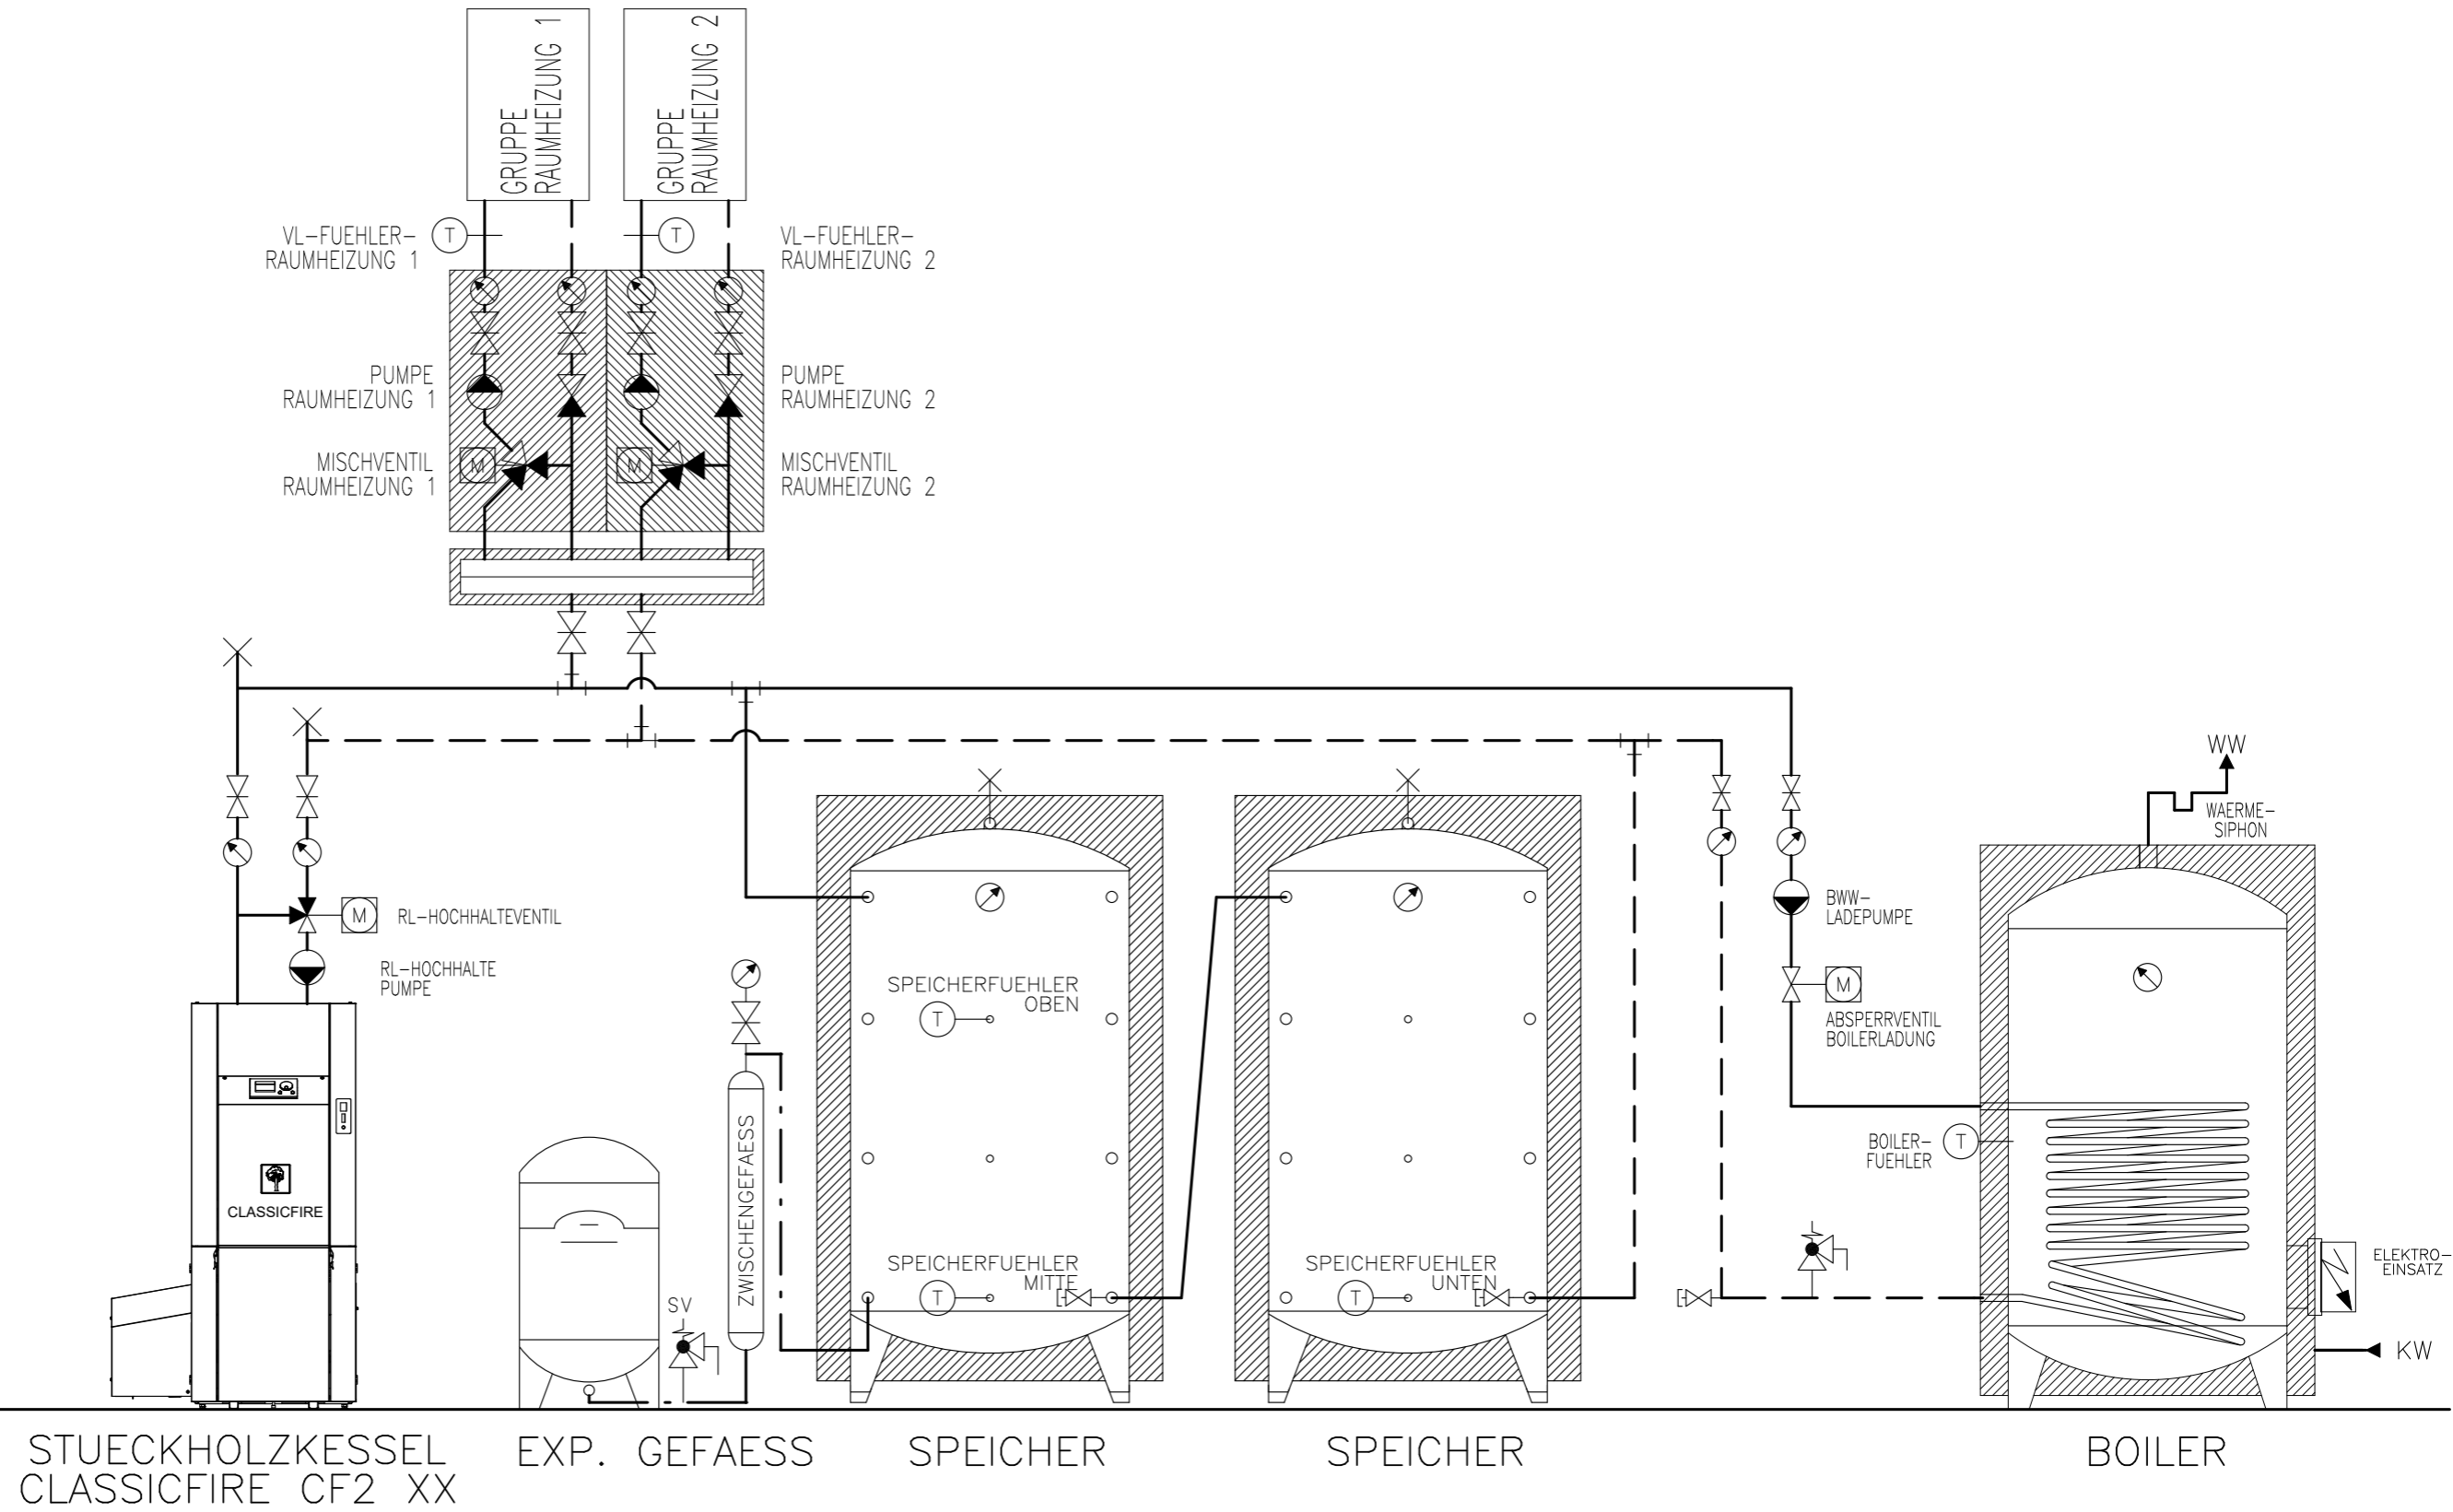

AUSSENFUEHLER

Prinzipschema

Stückholzkessel KWB Classicfire
mit 2x Speicher & Boiler
2x Raumheizung

Sigmatic AG
Infanteriestrasse 2
6210 Sursee
Schweiz

Tel: +41 41 925 11 22
Fax: +41 41 925 11 21
info@sigmatic.ch
www.sigmatic.ch

Heizsysteme
Gebäudeautomation
Solarsysteme
Klimasysteme

sigmatic
Energiekonzepte fürs Leben