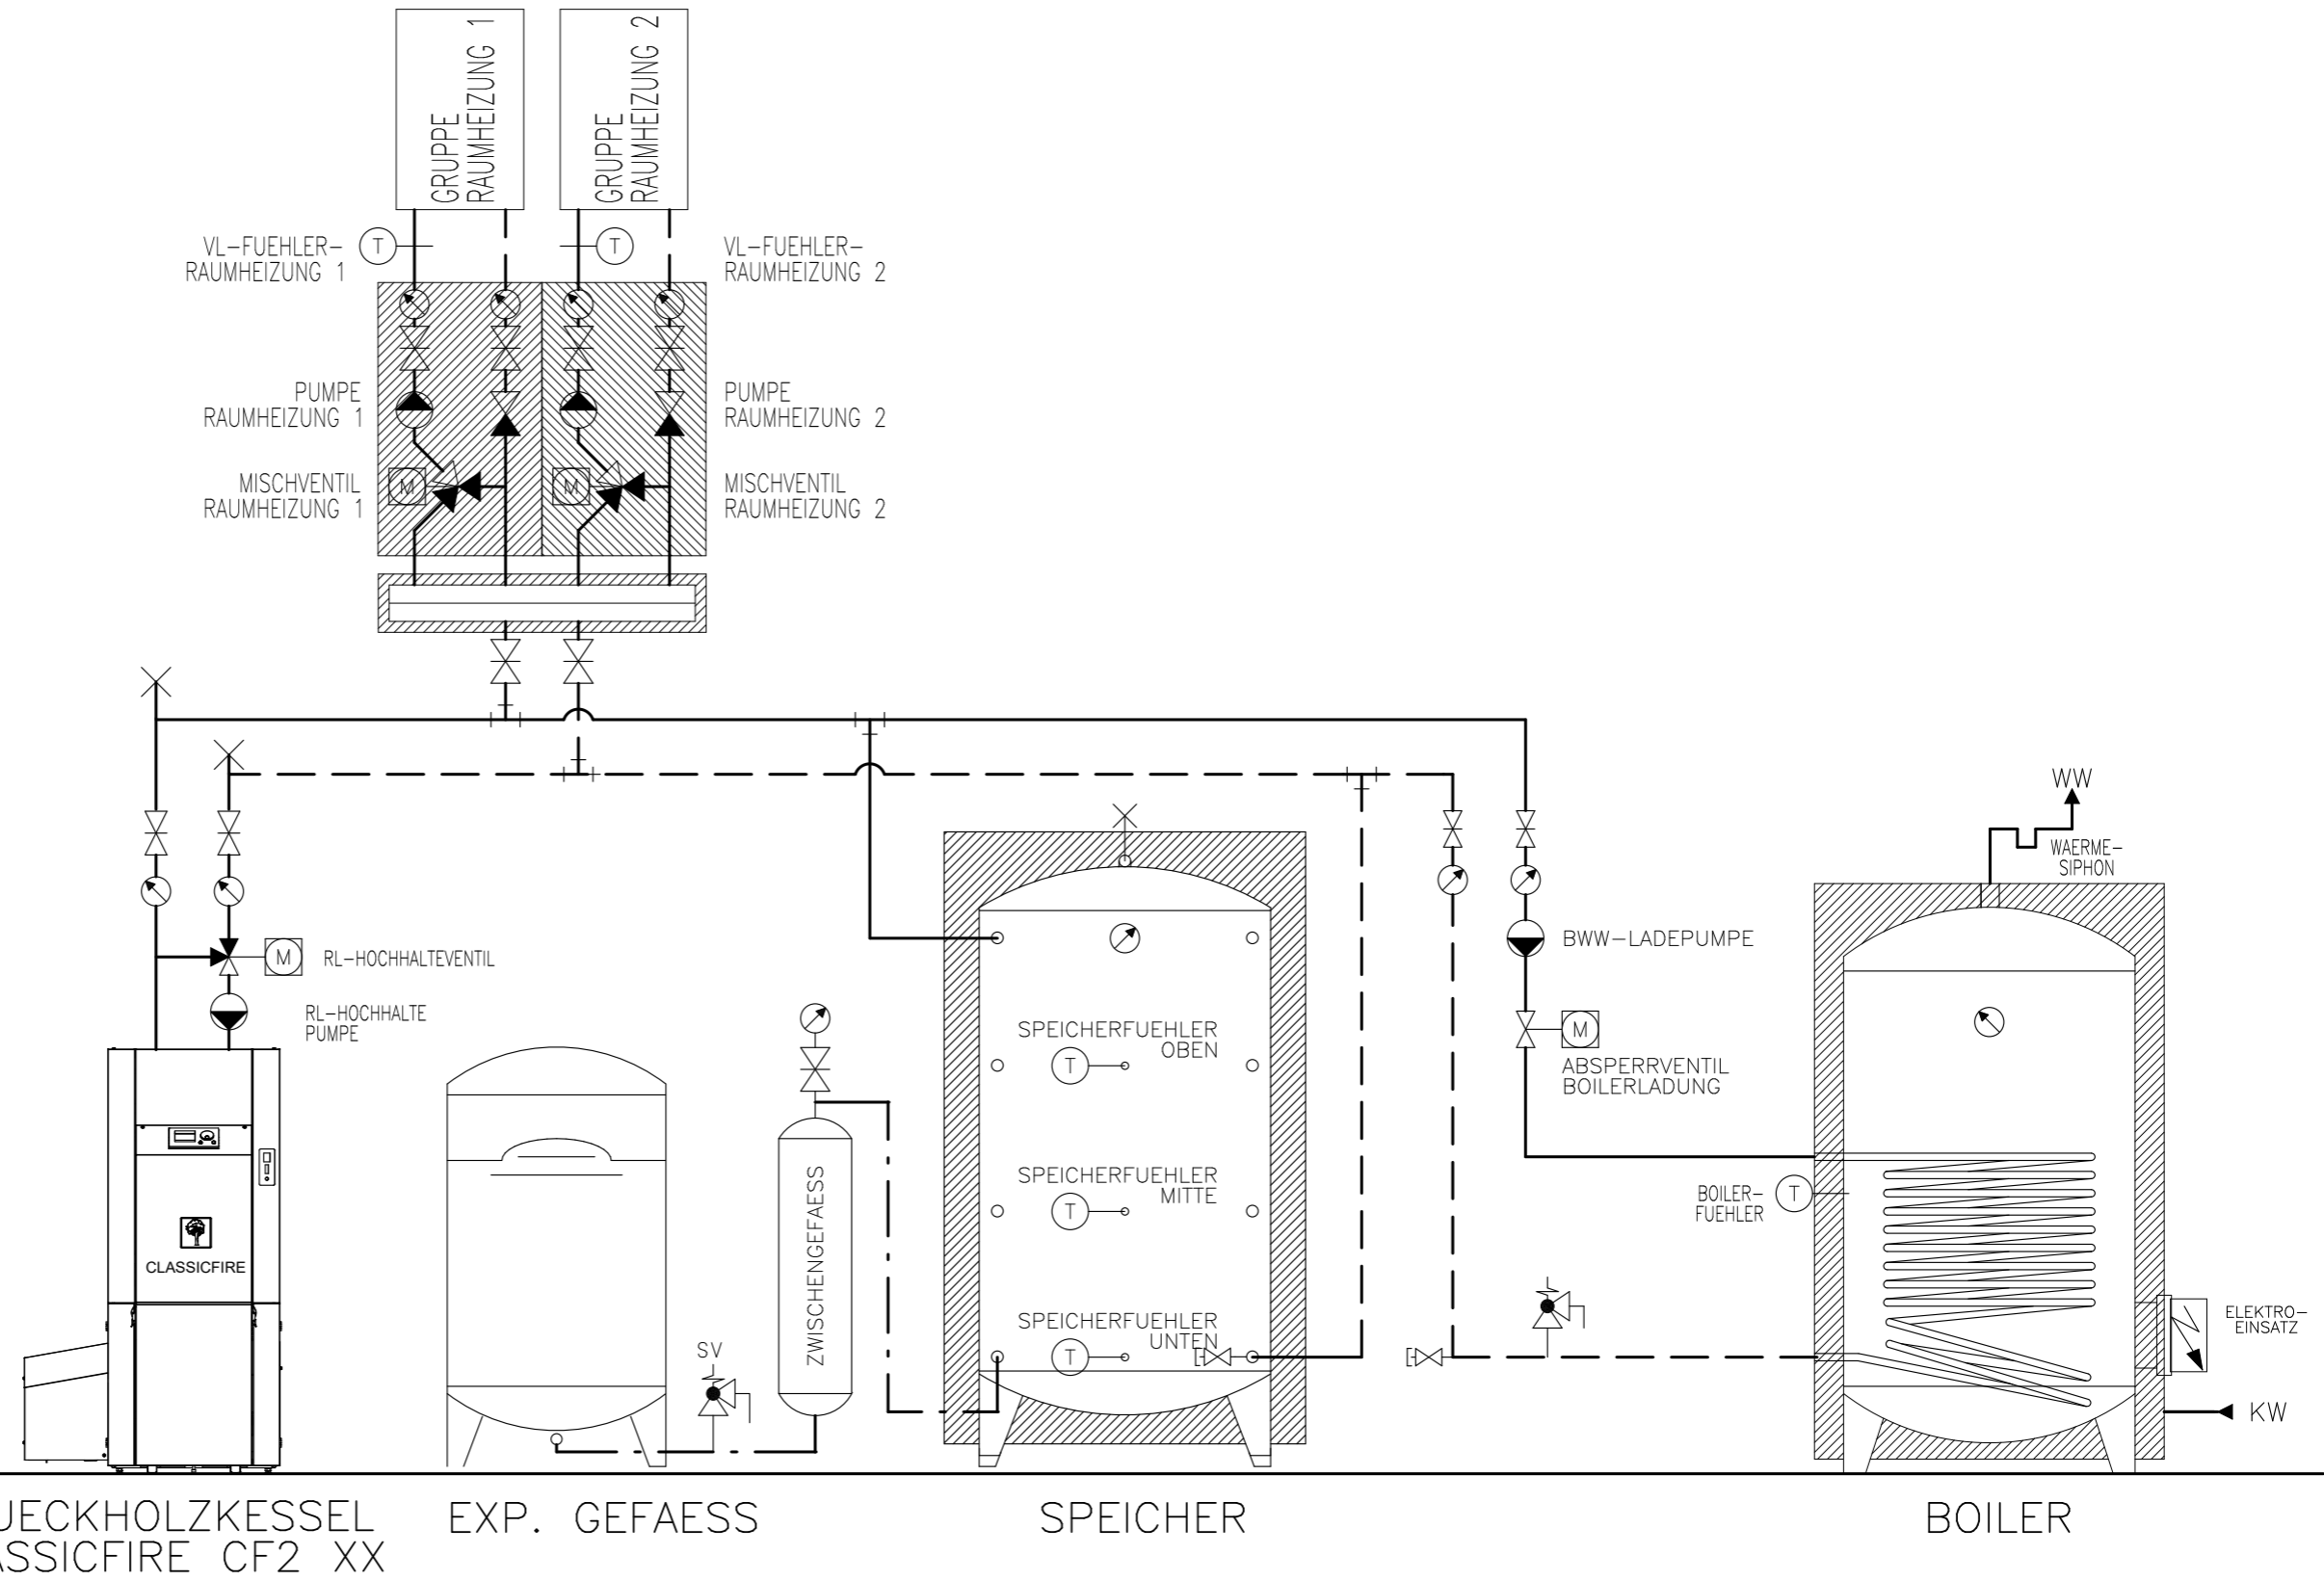

AUSSENFUEHLER

Prinzipschema

Stückholzkessel KWB Classicfire
mit Speicher & Boiler
2x Raumheizung

Sigmatic AG
Infanteriestrasse 2
6210 Sursee
Schweiz

Tel: +41 41 925 11 22
Fax: +41 41 925 11 21
info@sigmatic.ch
www.sigmatic.ch

Heizsysteme
Gebäudeautomation
Solarsysteme
Klimasysteme

sigmatic
Energiekonzepte fürs Leben