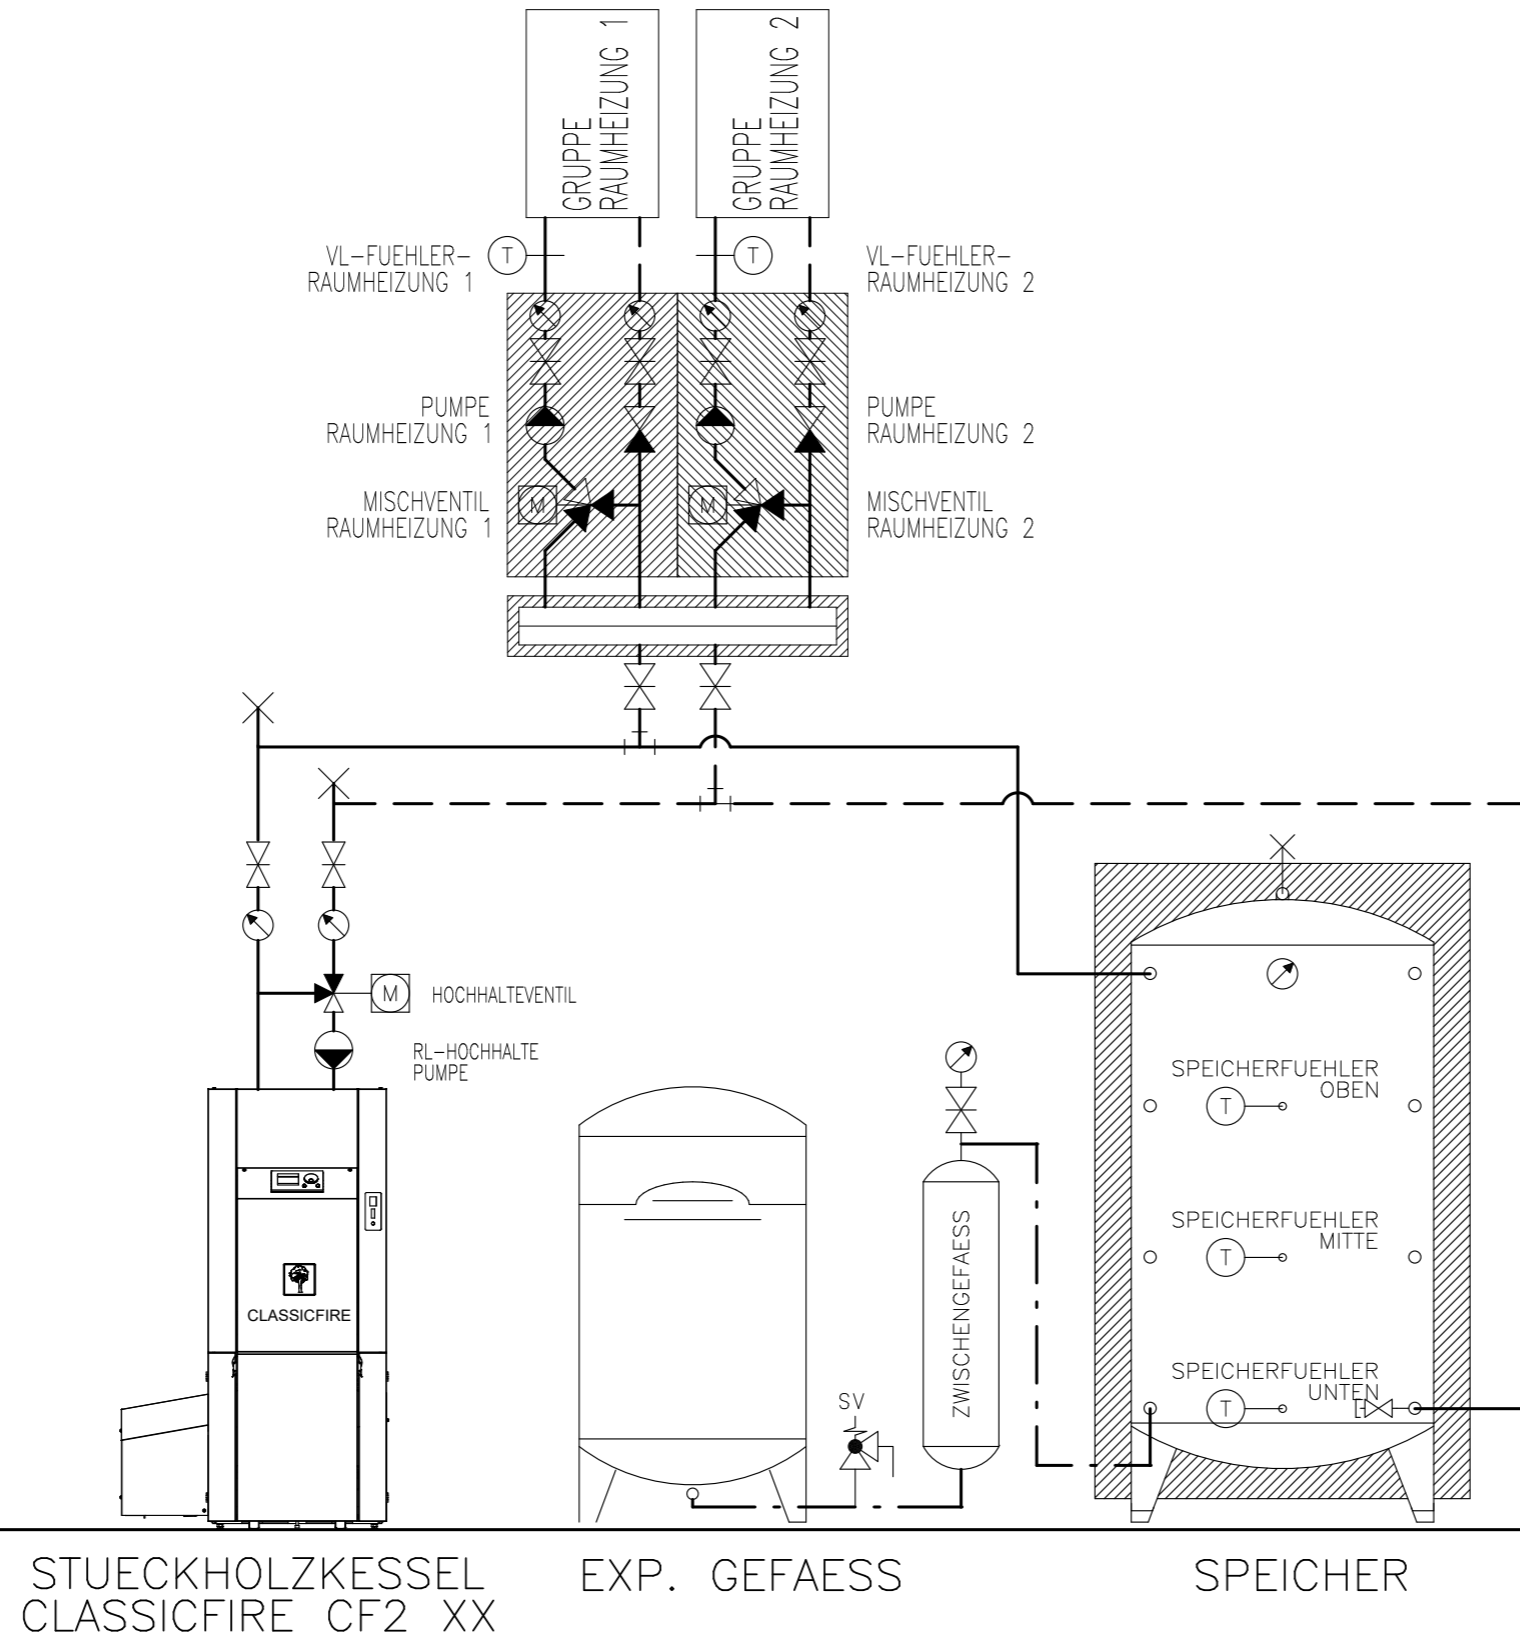

AUSSENFUEHLER

Prinzipschema

Stückholzkessel KWB Classicfire
mit Speicher
2x Raumheizung

Sigmatic AG
Infanteriestrasse 2
6210 Sursee
Schweiz

Tel: +41 41 925 11 22
Fax: +41 41 925 11 21
info@sigmatic.ch
www.sigmatic.ch

Heizsysteme
Gebäudeautomation
Solarsysteme
Klimasysteme

sigmatic
Energiekonzepte fürs Leben