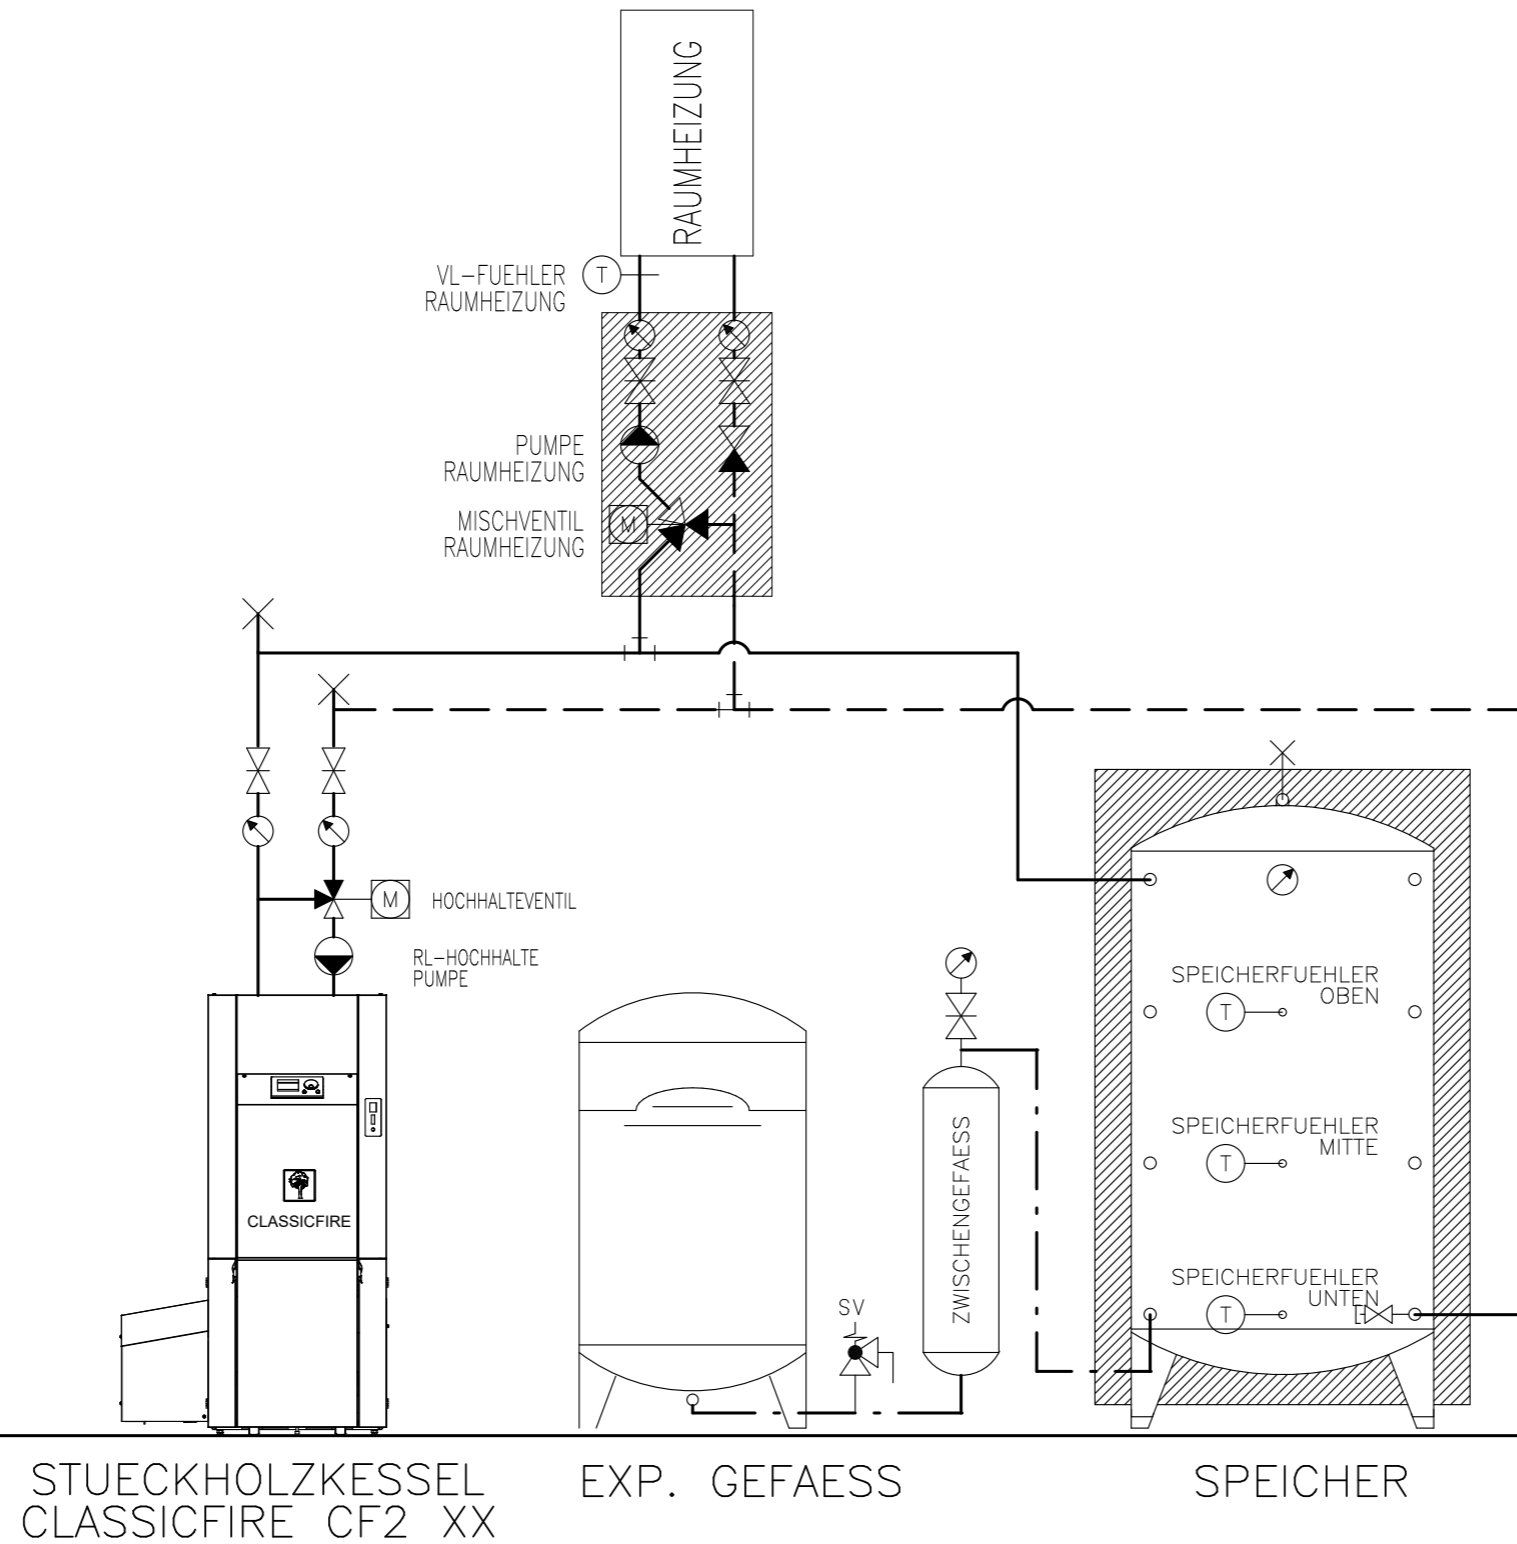

## Prinzipschema

Stückholzkessel KWB Classicfire  
mit Speicher  
1x Raumheizung

**Sigmatic AG**  
Infanteriestrasse 2  
6210 Sursee  
Schweiz

Tel: +41 41 925 11 22  
Fax: +41 41 925 11 21  
info@sigmatic.ch  
www.sigmatic.ch