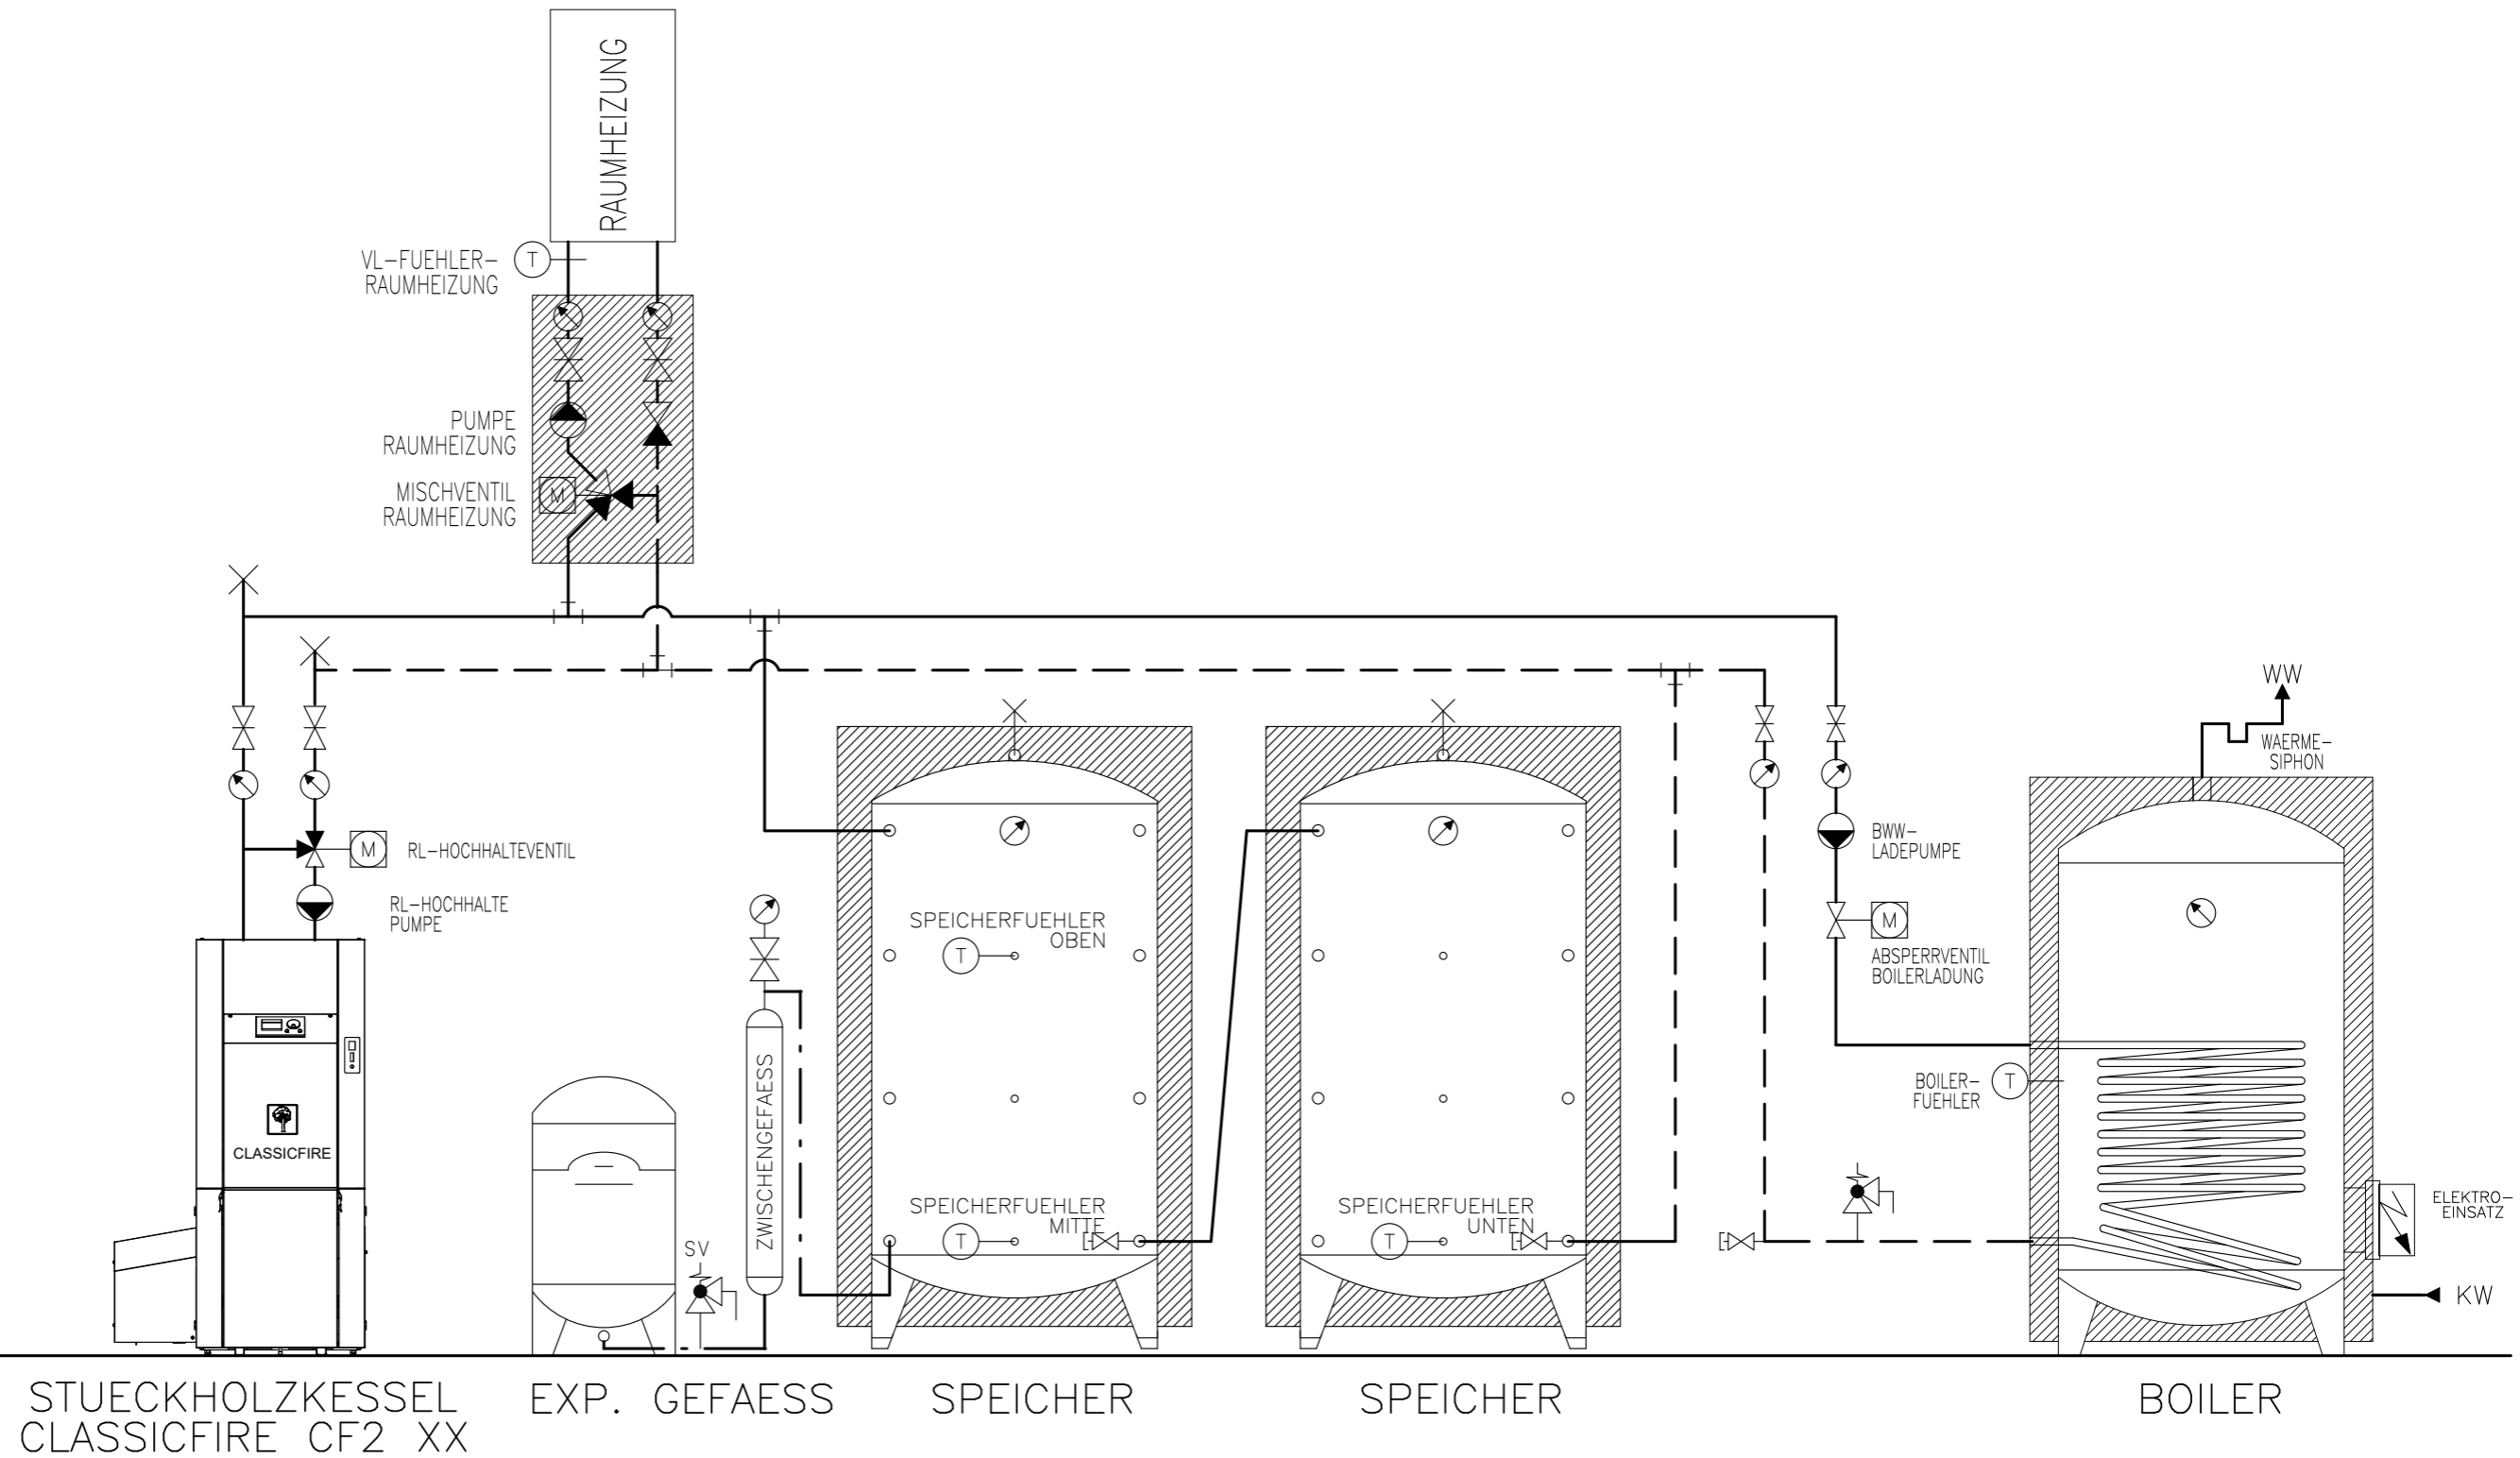

AUSSENFUEHLER

Prinzipschema

Stückholzkessel KWB Classicfire
mit 2x Speicher & Boiler
1x Raumheizung

Sigmatic AG
Infanteriestrasse 2
6210 Sursee
Schweiz

Tel: +41 41 925 11 22
Fax: +41 41 925 11 21
info@sigmatic.ch
www.sigmatic.ch

Heizsysteme
Gebäudeautomation
Solarsysteme
Klimasysteme

sigmatic
Energiekonzepte fürs Leben